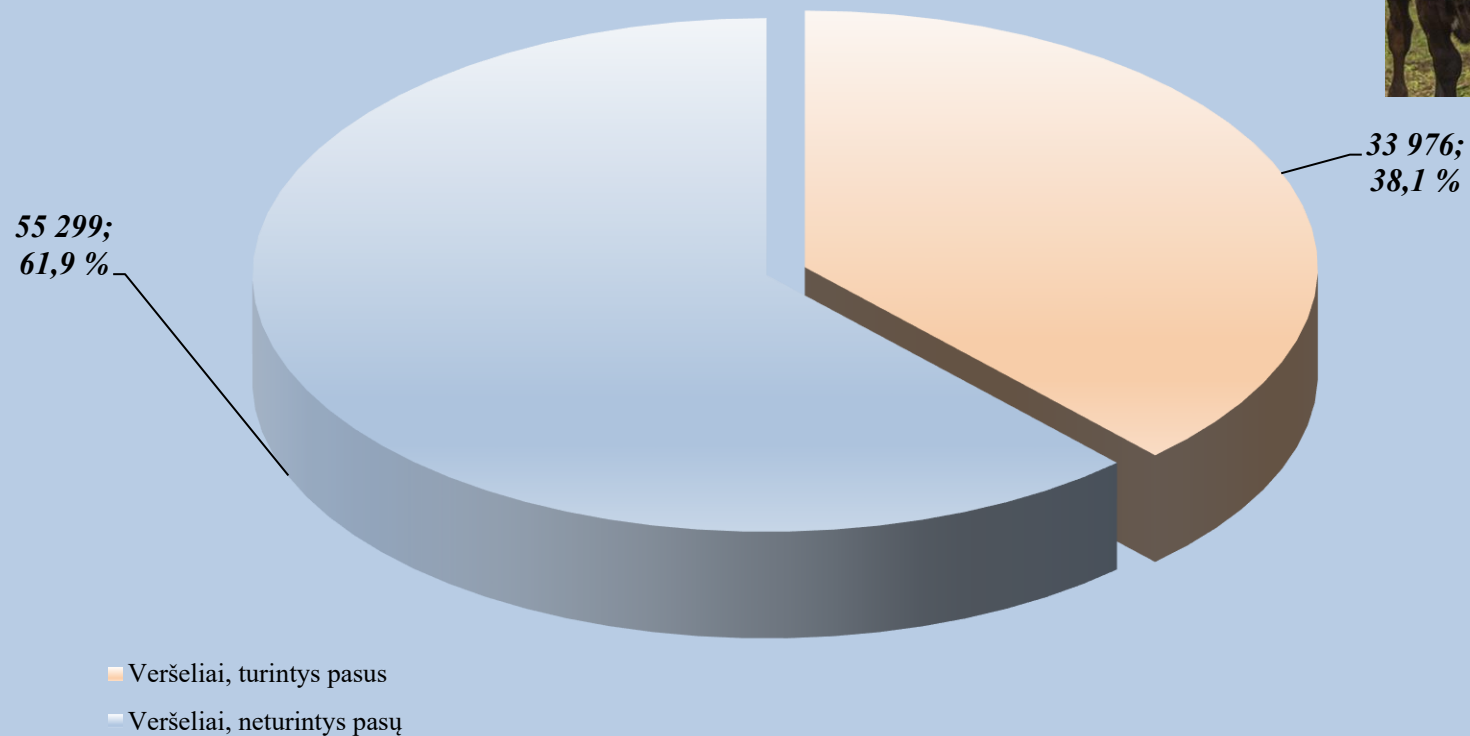

## VĮ Žemės ūkio duomenų centras

Galvijų prieauglio, atvesto  
nuo 2026-01-01 iki 2026-04-30 pasų išdavimas

V. Kudirkos g. 18-1, 03105 Vilnius  
Tel. + 370 5 266 0620  
Faks. + 370 5 266 0609  
El. paštas pagalba@zudc.lt