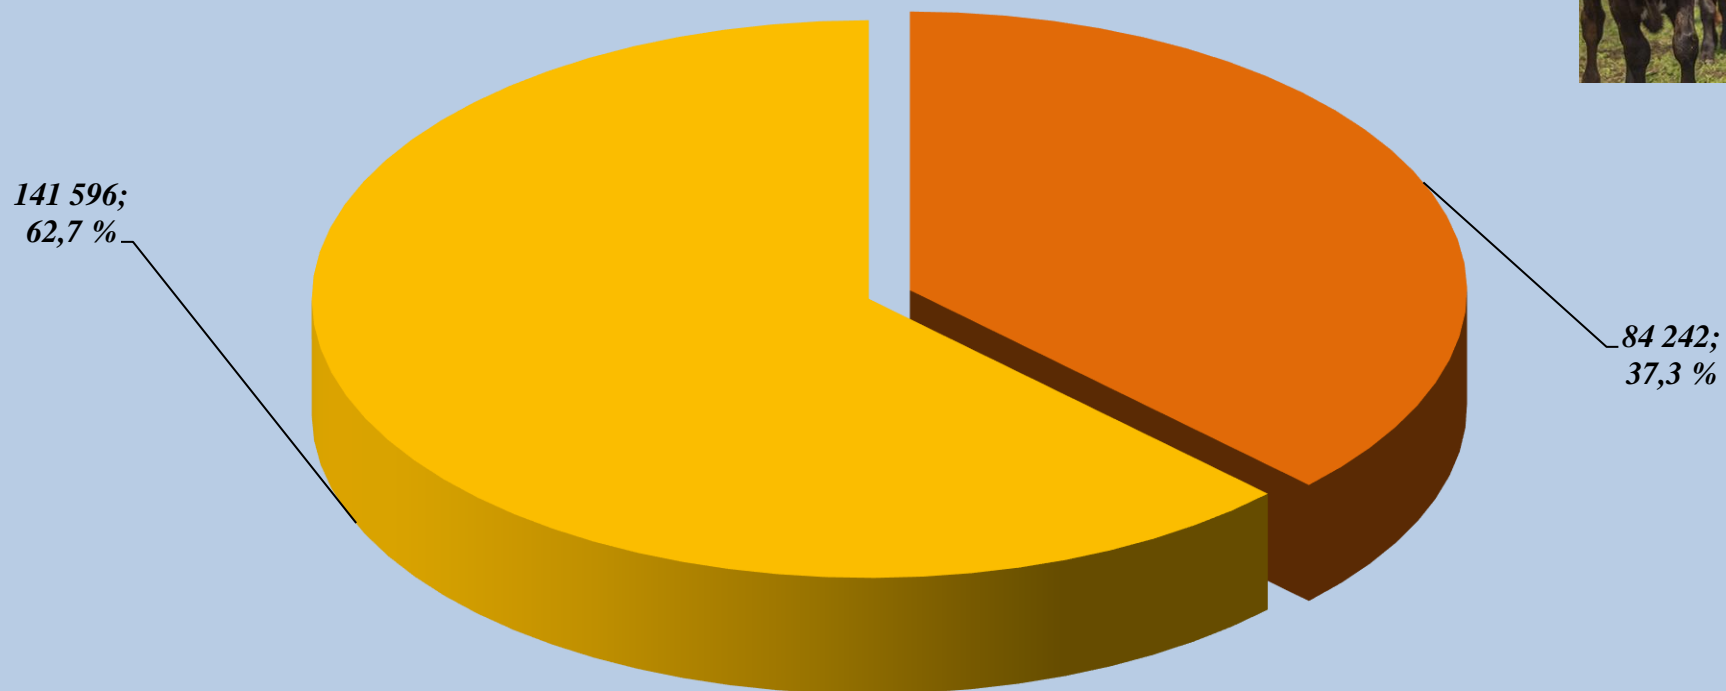

## VĮ Žemės ūkio duomenų centras

Galvijų prieauglio, atvesto  
nuo 2024-01-01 iki 2024-11-30, pasų išdavimas

- Veršeliai, turintys pasus
- Veršeliai, neturintys pasų

V. Kudirkos g. 18-1, 03105 Vilnius  
Tel. + 370 5 266 0620  
Faks. + 370 5 266 0609  
El. paštas pagalba@zudc.lt

2024-12-10