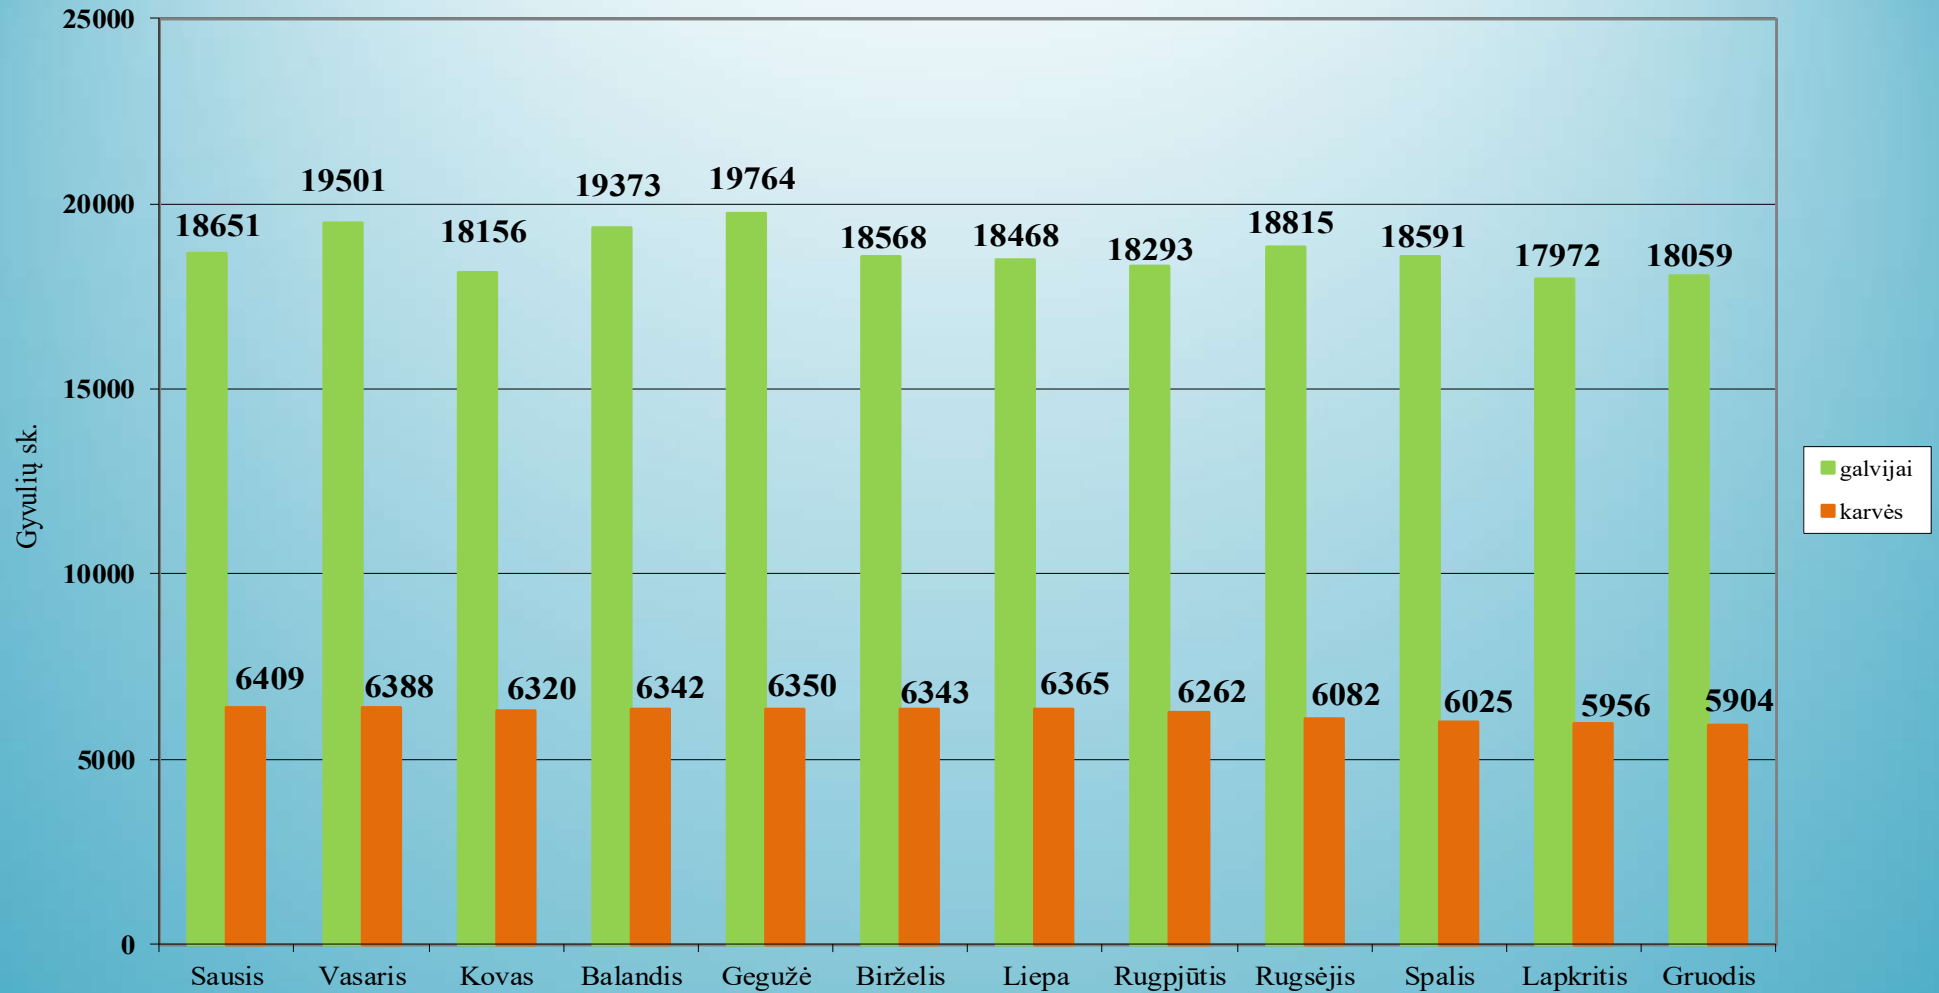

1.34. Raseinių rajono savivaldybė

Ūkinių gyvūnų skaičiaus dinamika Raseinių r. savivaldybėje 2024 metais