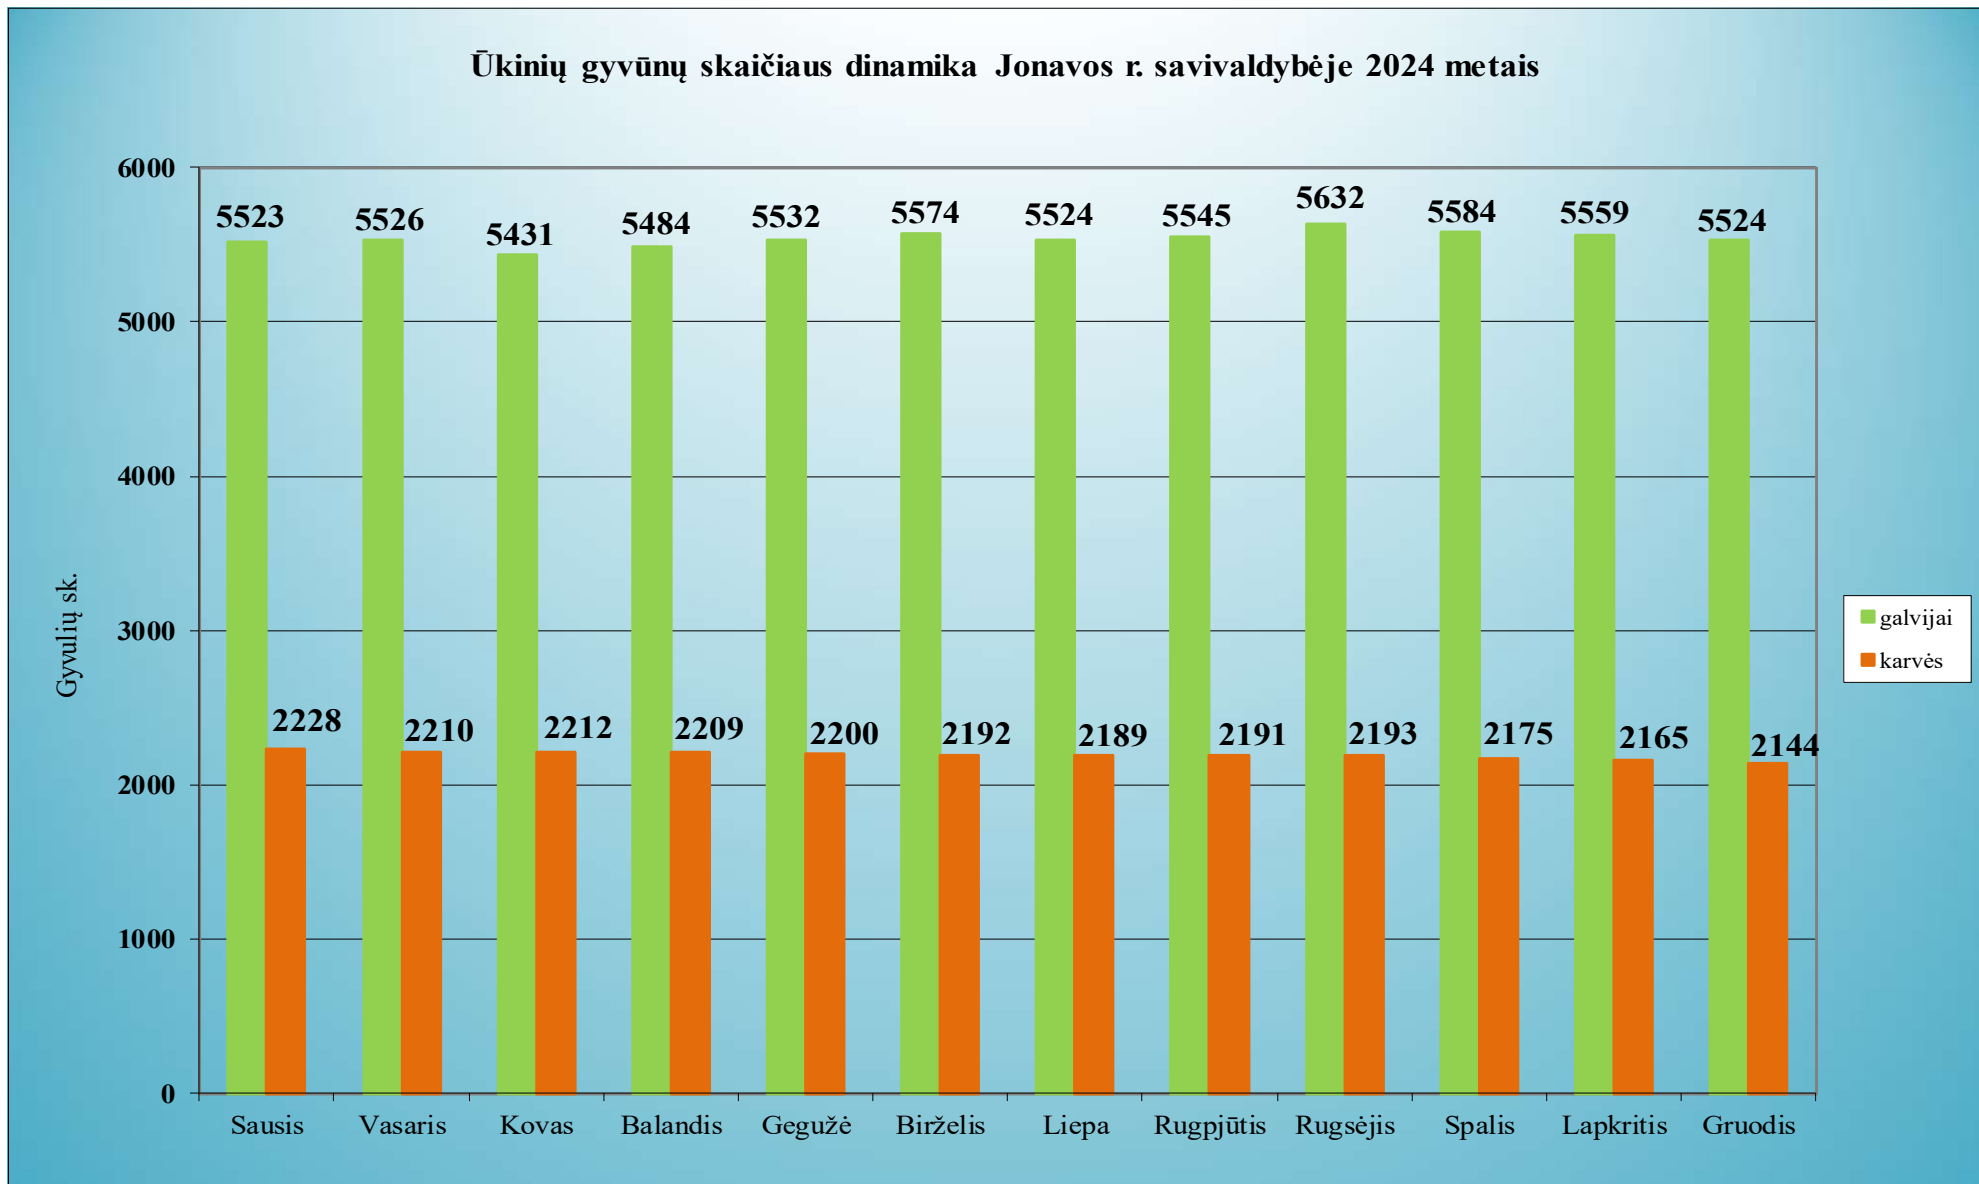

Ūkinių gyvūnų skaičiaus dinamika Birštono r. savivaldybėje 2024 metais

1.6. Biržų rajono savivaldybė

Ūkinių gyvūnų skaičiaus dinamika Biržų r. savivaldybėje 2024 metais

1.7. Druskininkų rajono savivaldybė

Ūkinių gyvūnų skaičiaus dinamika Druskininkų r. savivaldybėje 2024 metais

1.8. Elektrėnų rajono savivaldybė

Ūkinių gyvūnų skaičiaus dinamika Elektrėnų r. savivaldybėje 2024 metais

1.9. Ignalinos rajono savivaldybė

Ūkinių gyvūnų skaičiaus dinamika Ignalinos r. savivaldybėje 2024 metais

1.10. Jonavos rajono savivaldybė

1.11. Jonišio rajono savivaldybė

Ūkinių gyvūnų skaičiaus dinamika Jonišio r. savivaldybėje 2024 metais