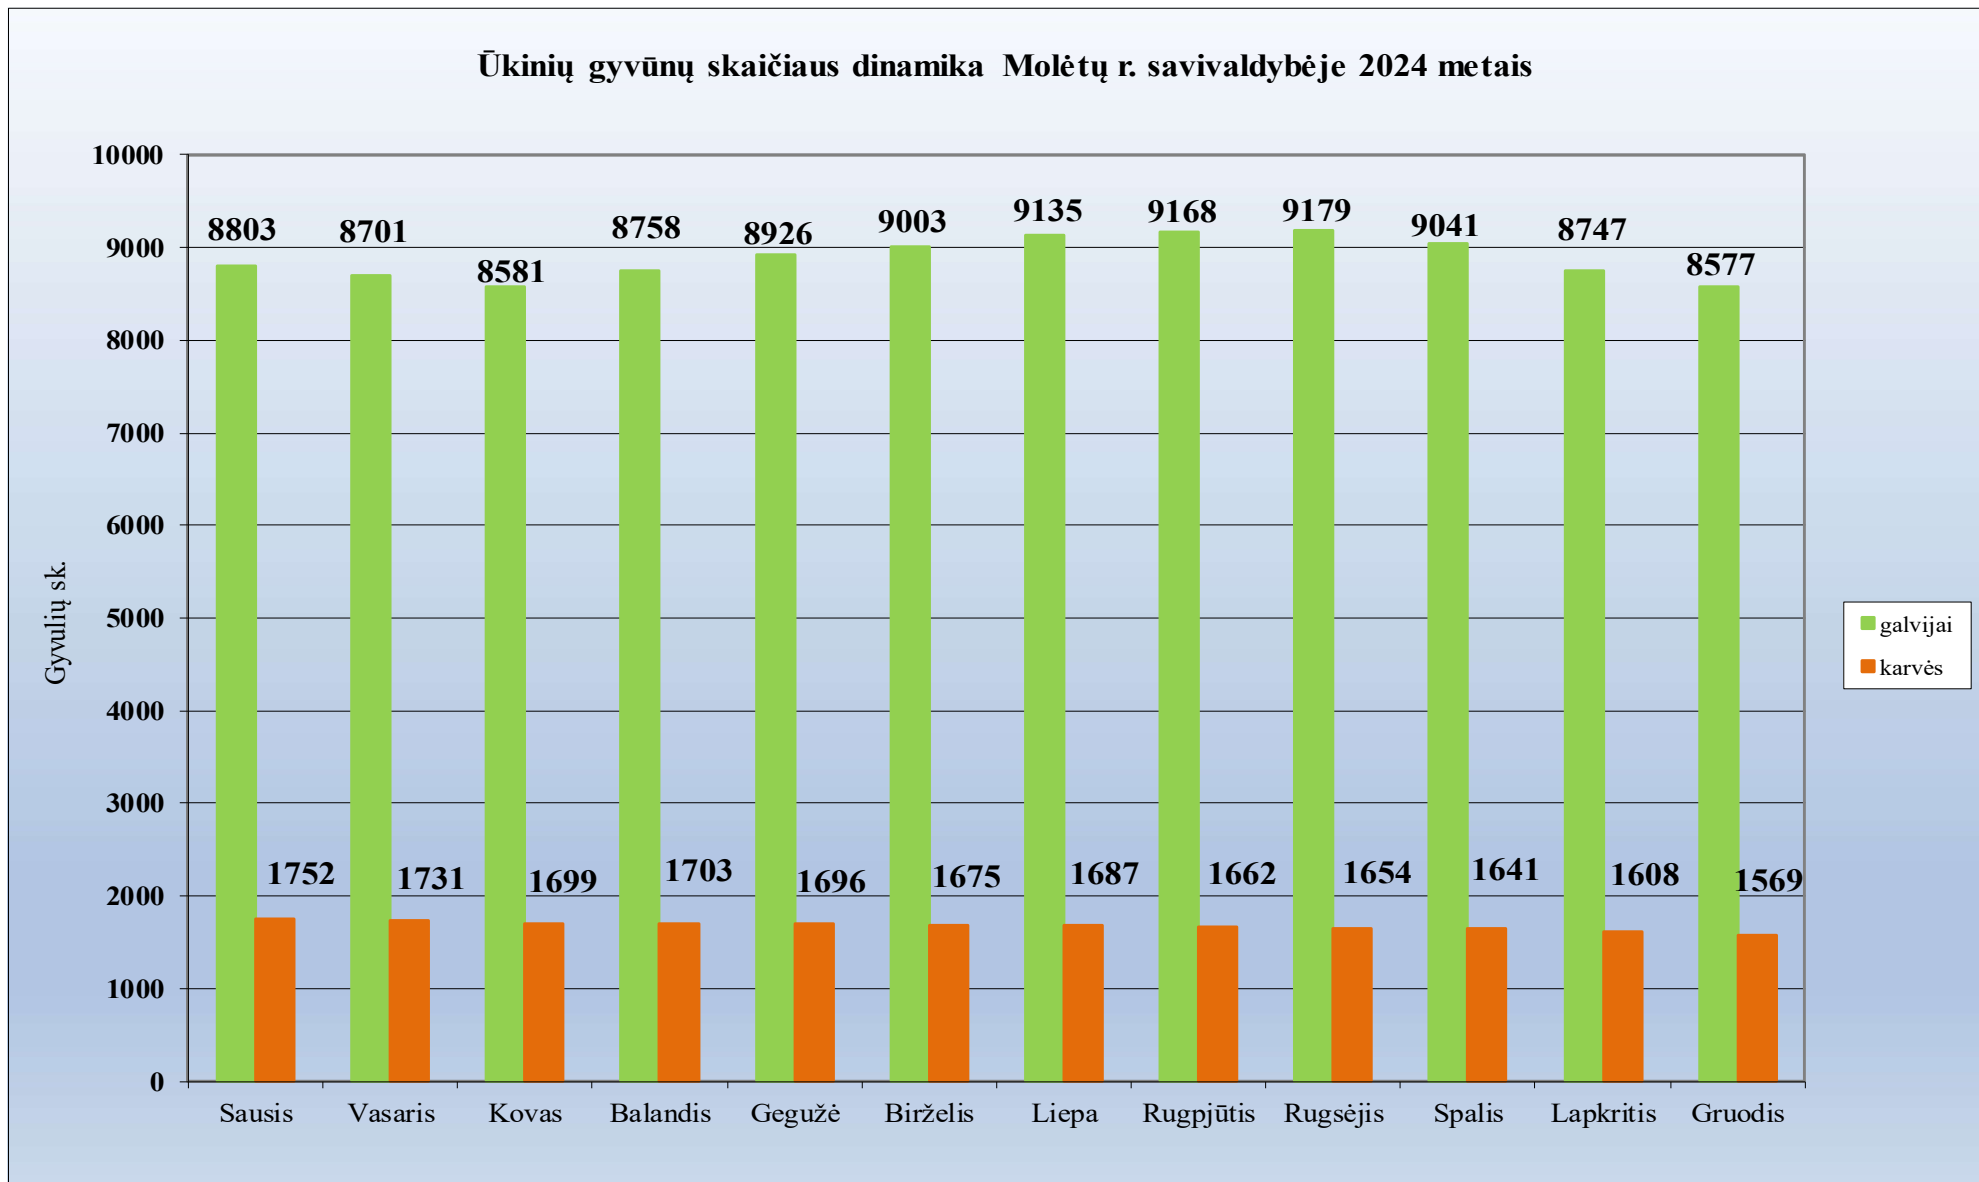

1.26. Molėtų rajono savivaldybė

Ūkinių gyvūnų skaičiaus dinamika Molėtų r. savivaldybėje 2024 metais