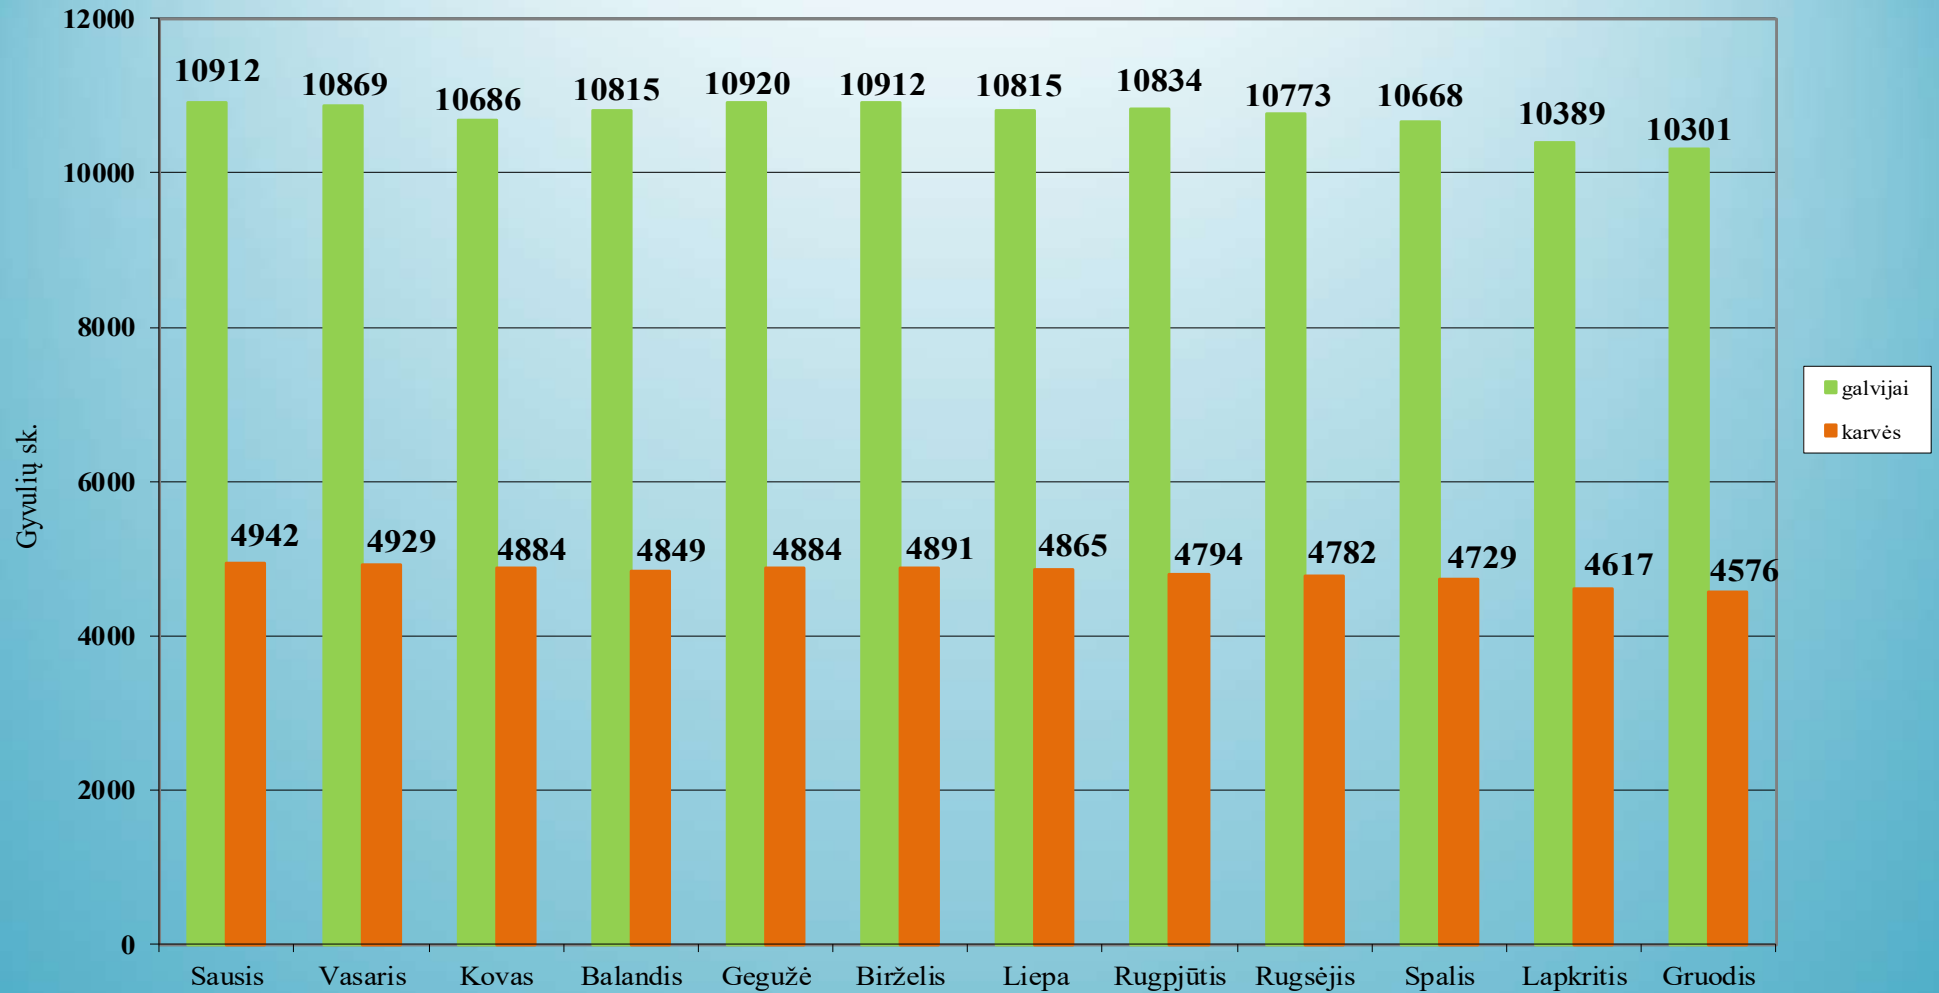

1. Gyvulių skaičiaus dinamika rajonų savivaldybėse 2024 metais
1.1. Akmenės rajono savivaldybė

1.2. Alytaus miesto savivaldybė

Ūkinių gyvūnų skaičiaus dinamika Alytaus m. savivaldybėje 2024 metais

1.3. Alytaus rajono savivaldybė

Ūkinių gyvūnų skaičiaus dinamika Alytaus r. savivaldybėje 2024 metais

1.4. Anykščių rajono savivaldybė

Ūkinių gyvūnų skaičiaus dinamika Anykščių r. savivaldybėje 2024 metais

1.5. Birštono rajono savivaldybė

Ūkinių gyvūnų skaičiaus dinamika Birštono r. savivaldybėje 2024 metais

1.6. Biržų rajono savivaldybė

Ūkinių gyvūnų skaičiaus dinamika Biržų r. savivaldybėje 2024 metais

1.7. Druskininkų rajono savivaldybė