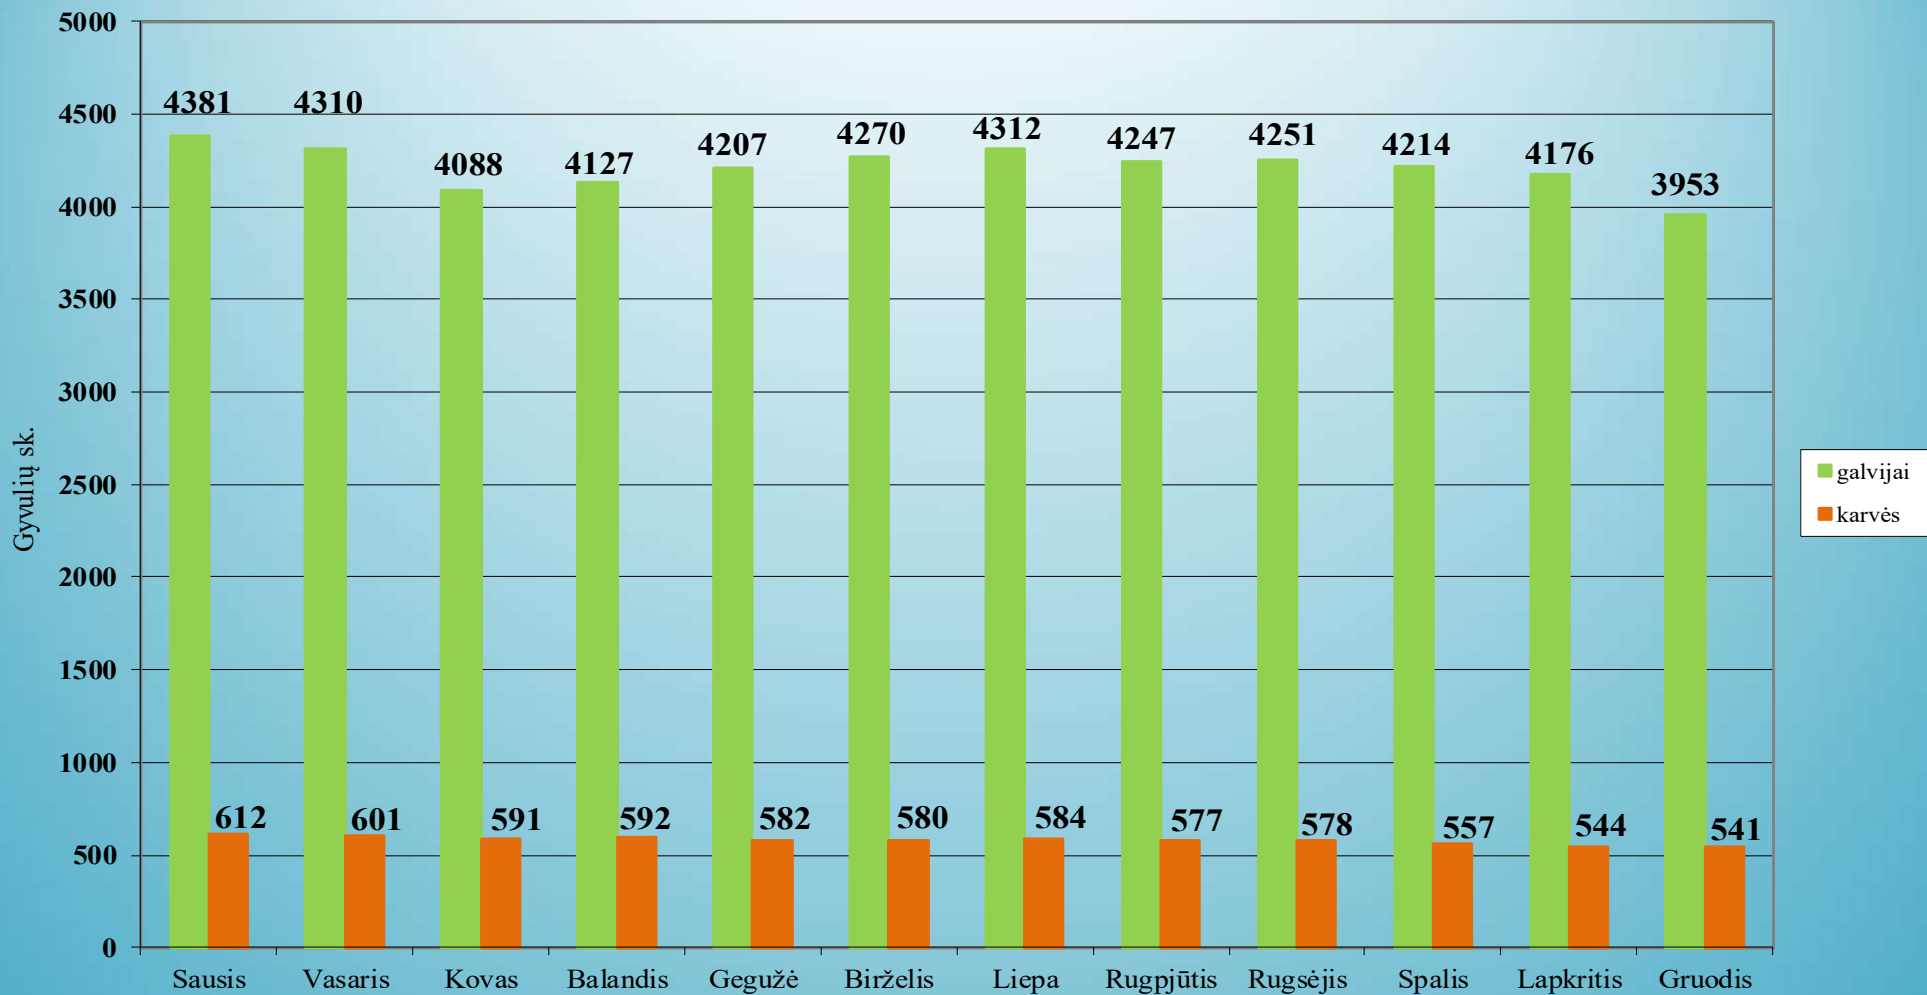

1.44. Širvintų rajono savivaldybė

Ūkinių gyvūnų skaičiaus dinamika Širvintų r. savivaldybėje 2024 metais