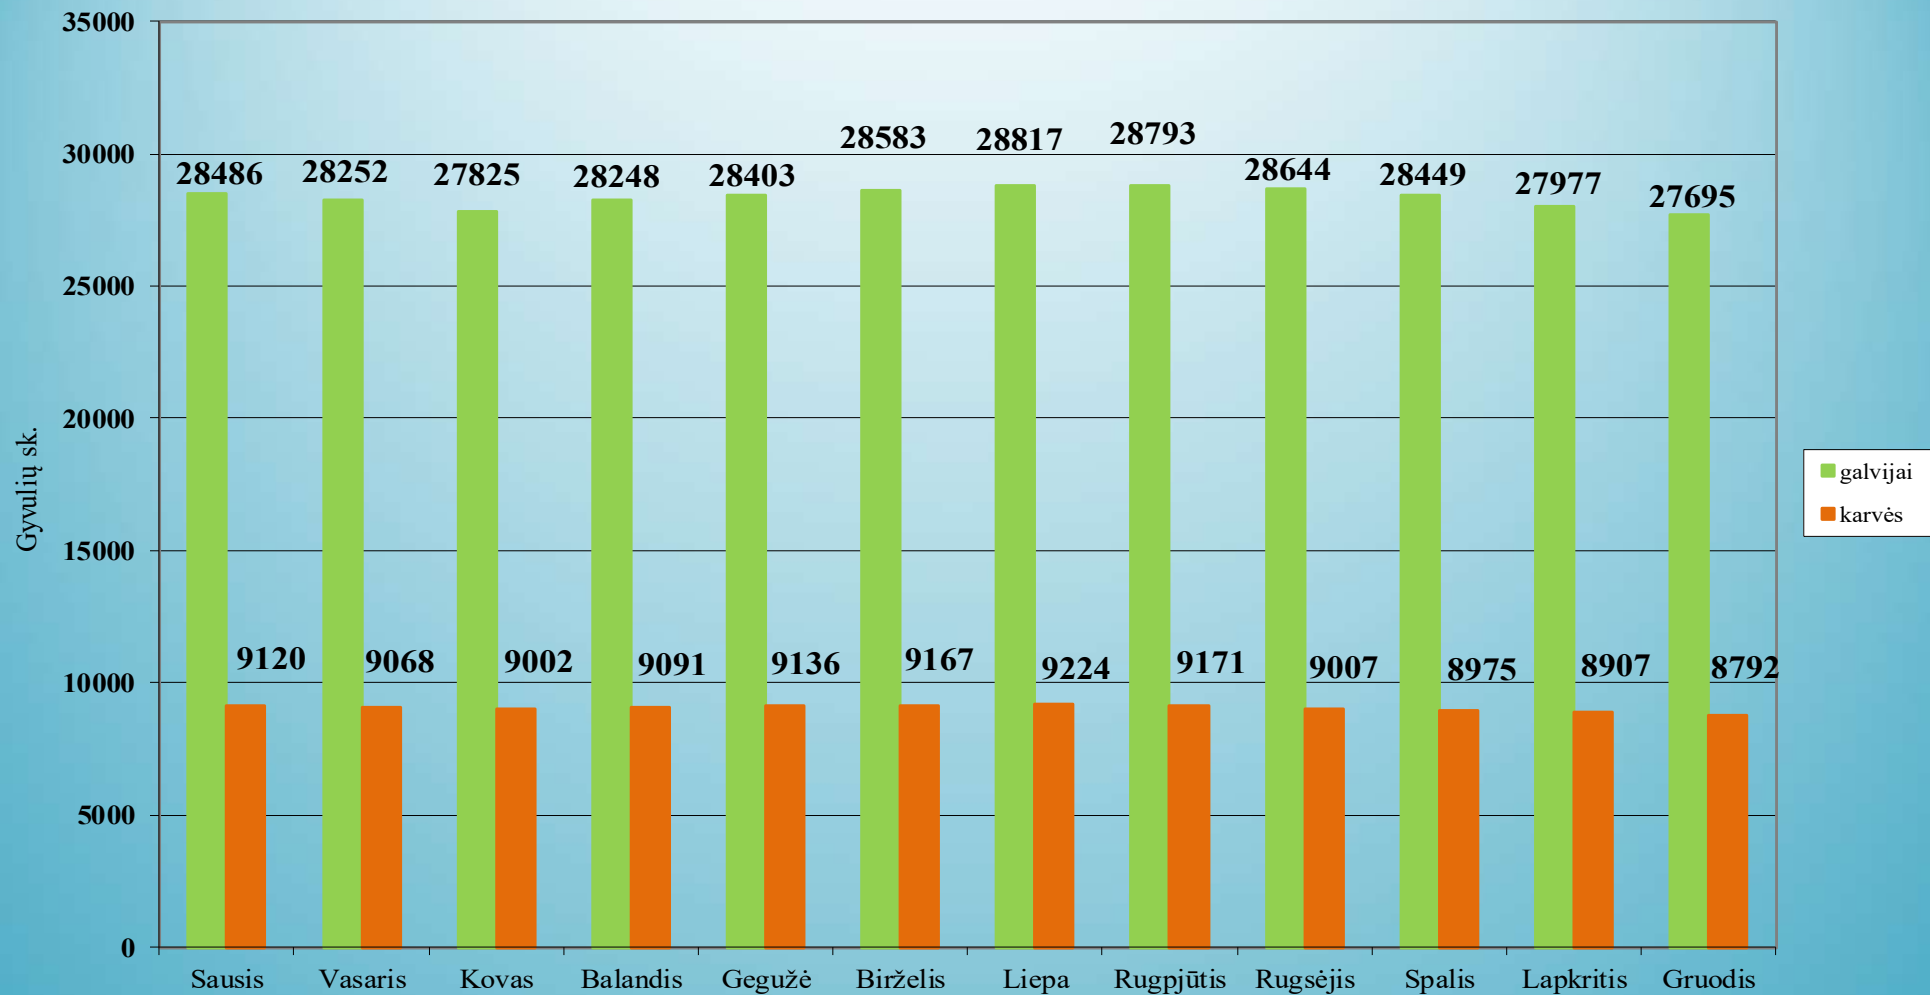

1.47. Telšių rajono savivaldybė

Ūkinių gyvūnų skaičiaus dinamika Telšių r. savivaldybėje 2024 metais