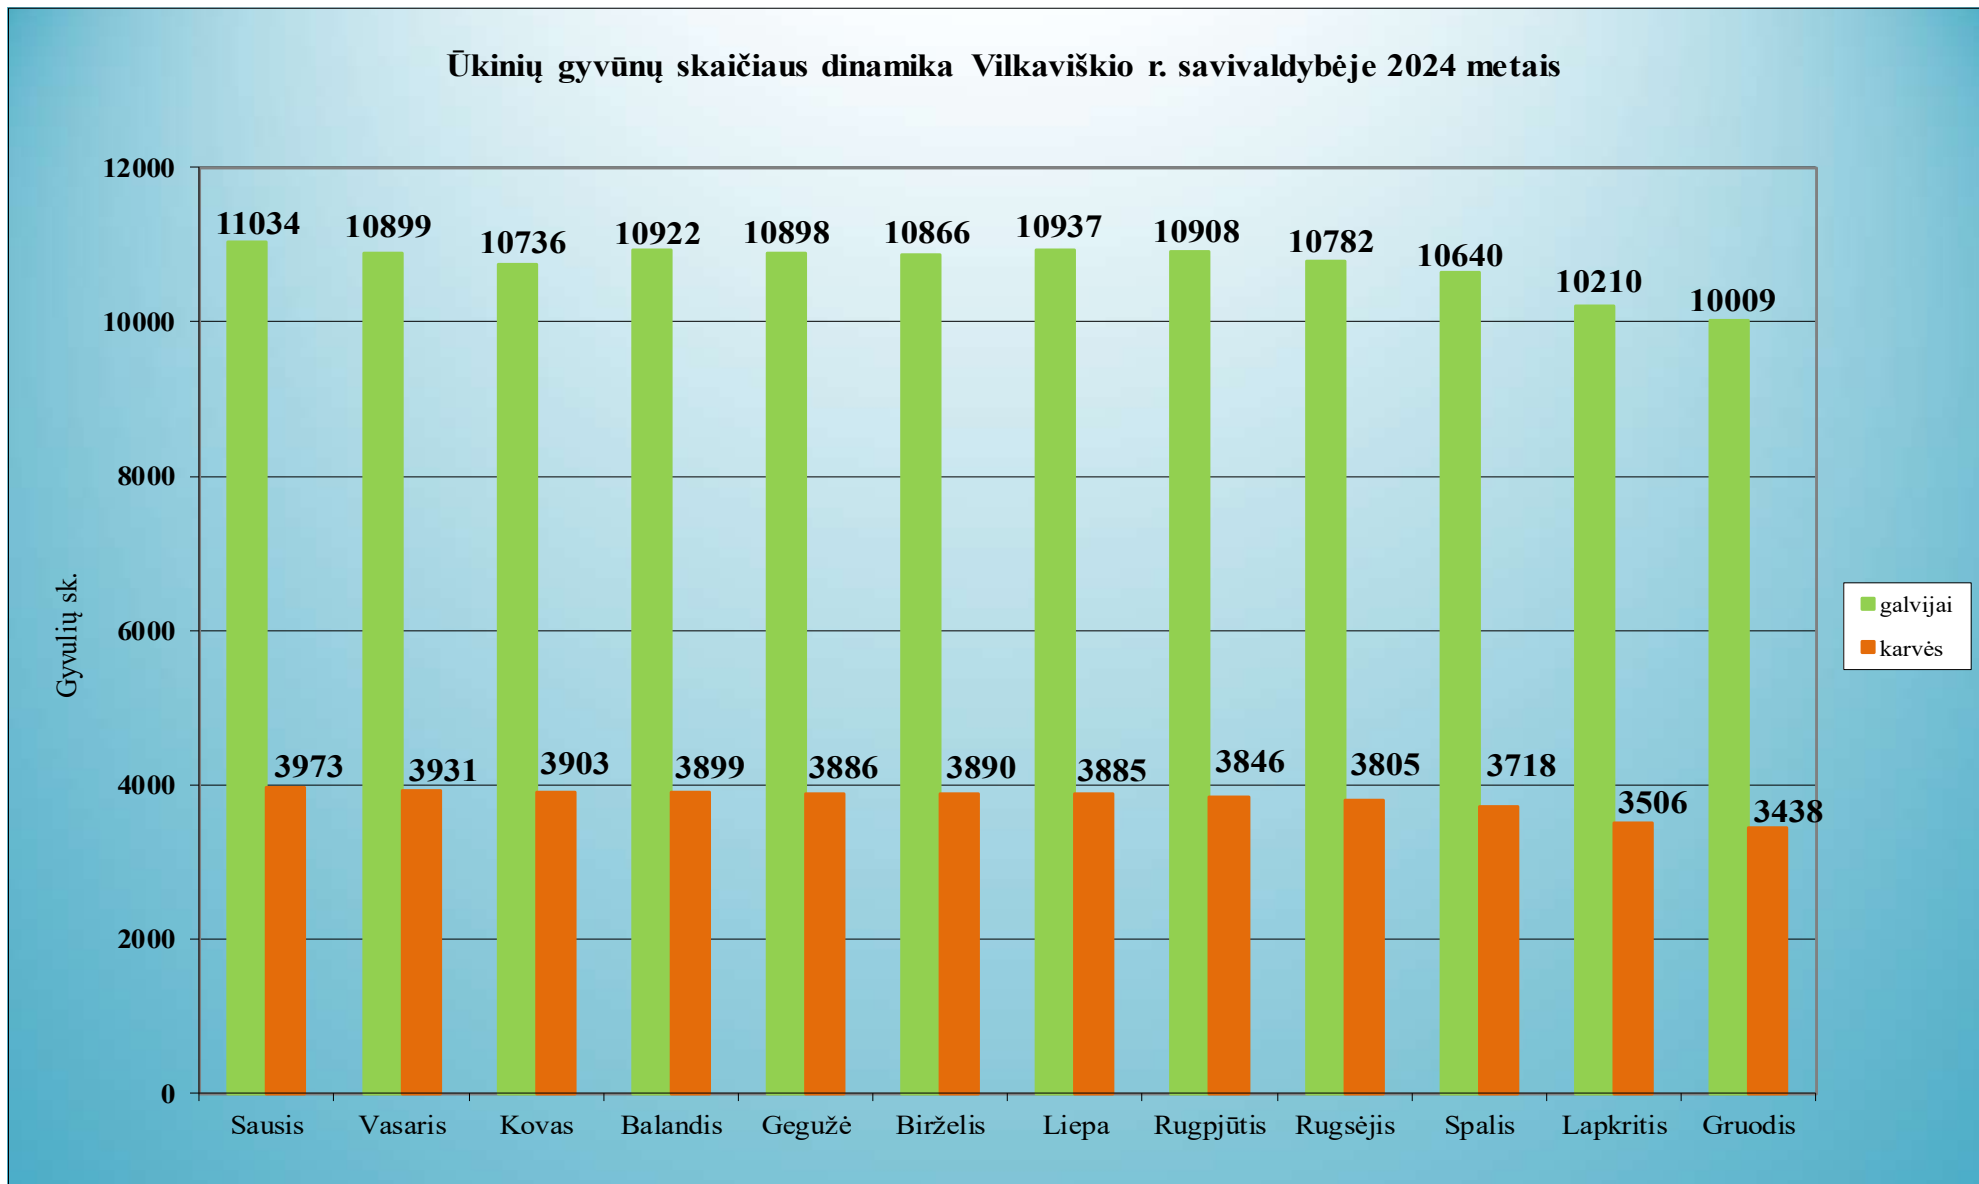

1.52. Vilkaviškio rajono savivaldybė