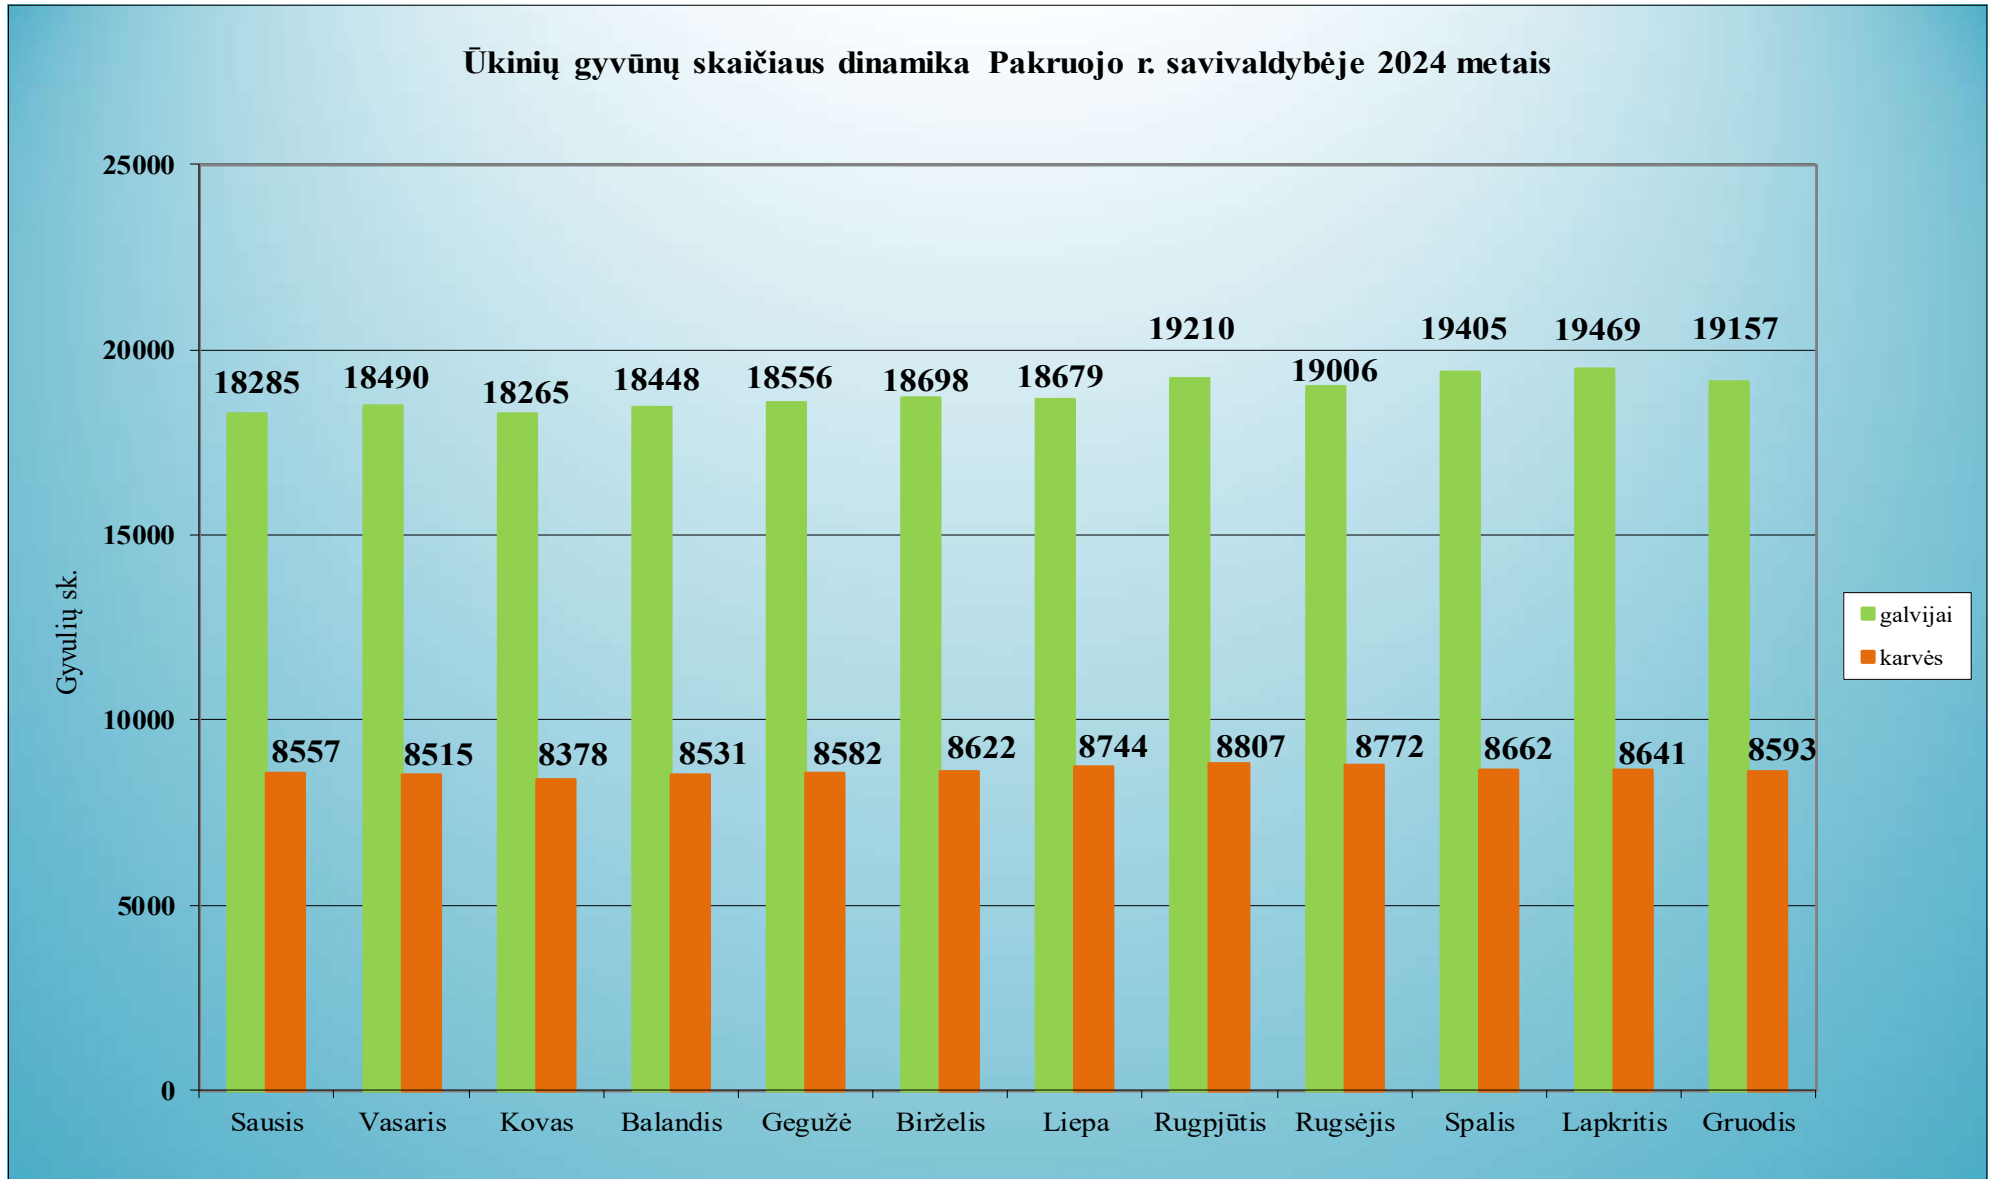

1.28. Pakruojo rajono savivaldybė