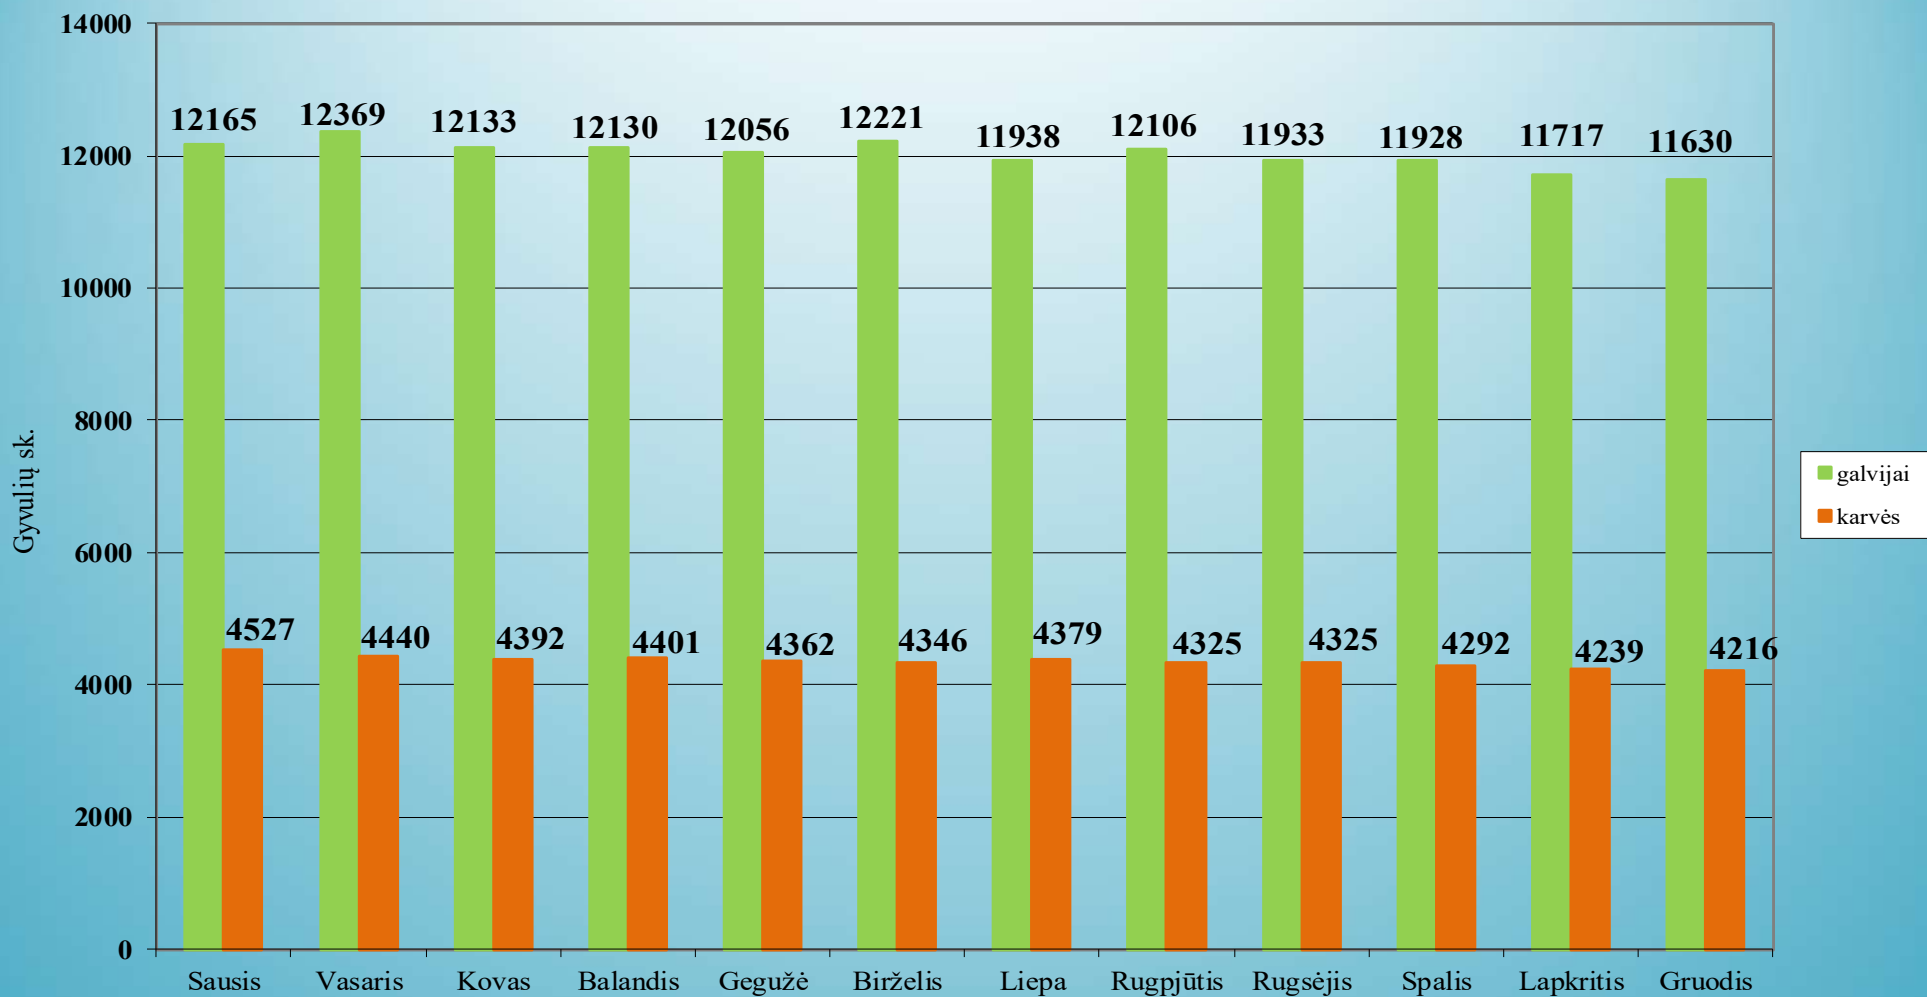

1.41. Šiaulių rajono savivaldybė

Ūkinių gyvūnų skaičiaus dinamika Šiaulių r. savivaldybėje 2024 metais