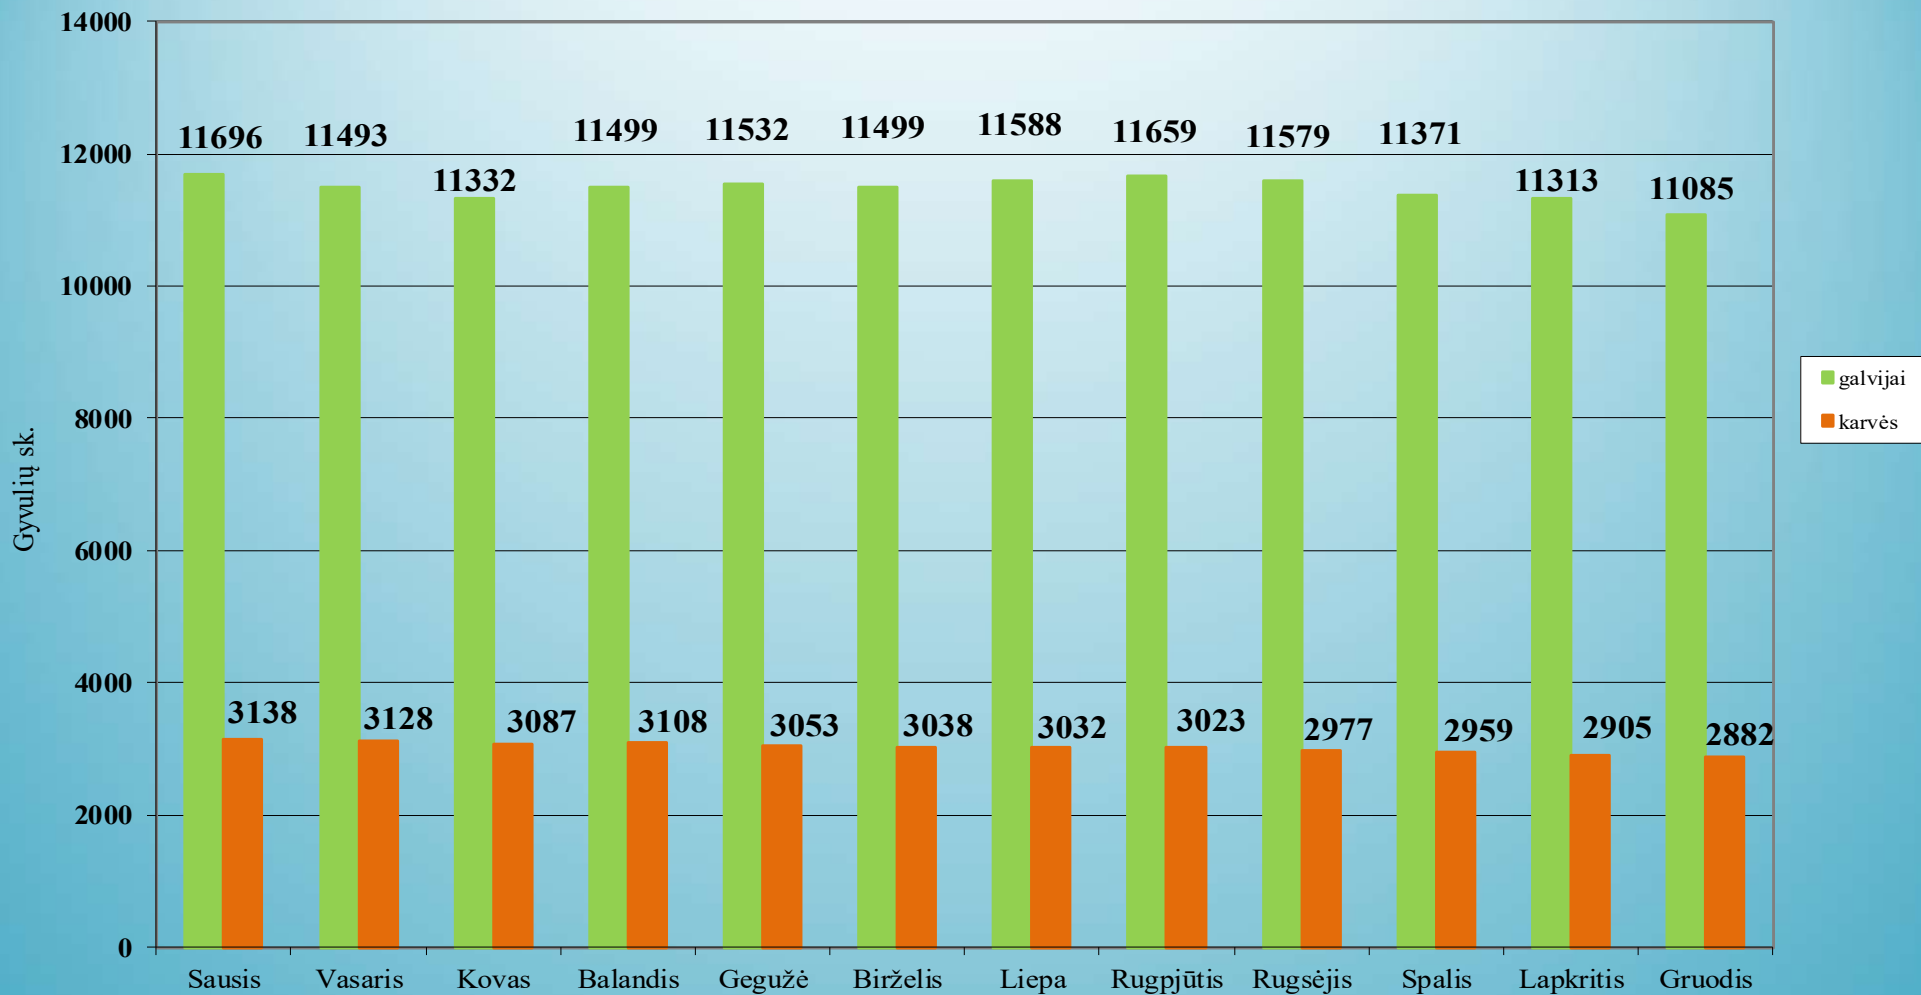

1.33. Radviliškio rajono savivaldybė	36
1.34. Raseinių rajono savivaldybė	37
1.35. Rietavo rajono savivaldybė	38
1.36. Rokiškio rajono savivaldybė	39
1.37. Skuodo rajono savivaldybė.....	40
1.38. Šakių rajono savivaldybė.....	41
1.39. Šalčininkų rajono savivaldybė.....	42
1.40. Šiaulių miesto savivaldybė	43
1.41. Šiaulių rajono savivaldybė	44
1.42. Šilalės rajono savivaldybė	45
1.43. Šilutės rajono savivaldybė.....	46
1.44. Širvintų rajono savivaldybė.....	47
1.45. Švenčionių rajono savivaldybė.....	48
1.46. Tauragės rajono savivaldybė	49
1.47. Telšių rajono savivaldybė.....	50
1.48. Trakų rajono savivaldybė	51
1.49. Ukmergės rajono savivaldybė	52
1.50. Utenos rajono savivaldybė	53
1.51. Varėnos rajono savivaldybė	54
1.52. Vilkaviškio rajono savivaldybė	55
1.53. Vilniaus miesto savivaldybė.....	56
1.54. Vilniaus rajono savivaldybė	57
1.55. Visagino savivaldybė.....	58
1.56. Zarasų rajono savivaldybė.....	59
1.57. Ūkinių gyvūnų skaičiaus dinamika	60

1. Gyvulių skaičiaus dinamika rajonų savivaldybėse 2024 metais
1.1. Akmenės rajono savivaldybė

1.2. Alytaus miesto savivaldybė

Ūkinių gyvūnų skaičiaus dinamika Alytaus m. savivaldybėje 2024 metais

1.3. Alytaus rajono savivaldybė

Ūkinių gyvūnų skaičiaus dinamika Alytaus r. savivaldybėje 2024 metais

1.4. Anykščių rajono savivaldybė

Ūkinių gyvūnų skaičiaus dinamika Anykščių r. savivaldybėje 2024 metais

1.5. Birštono rajono savivaldybė