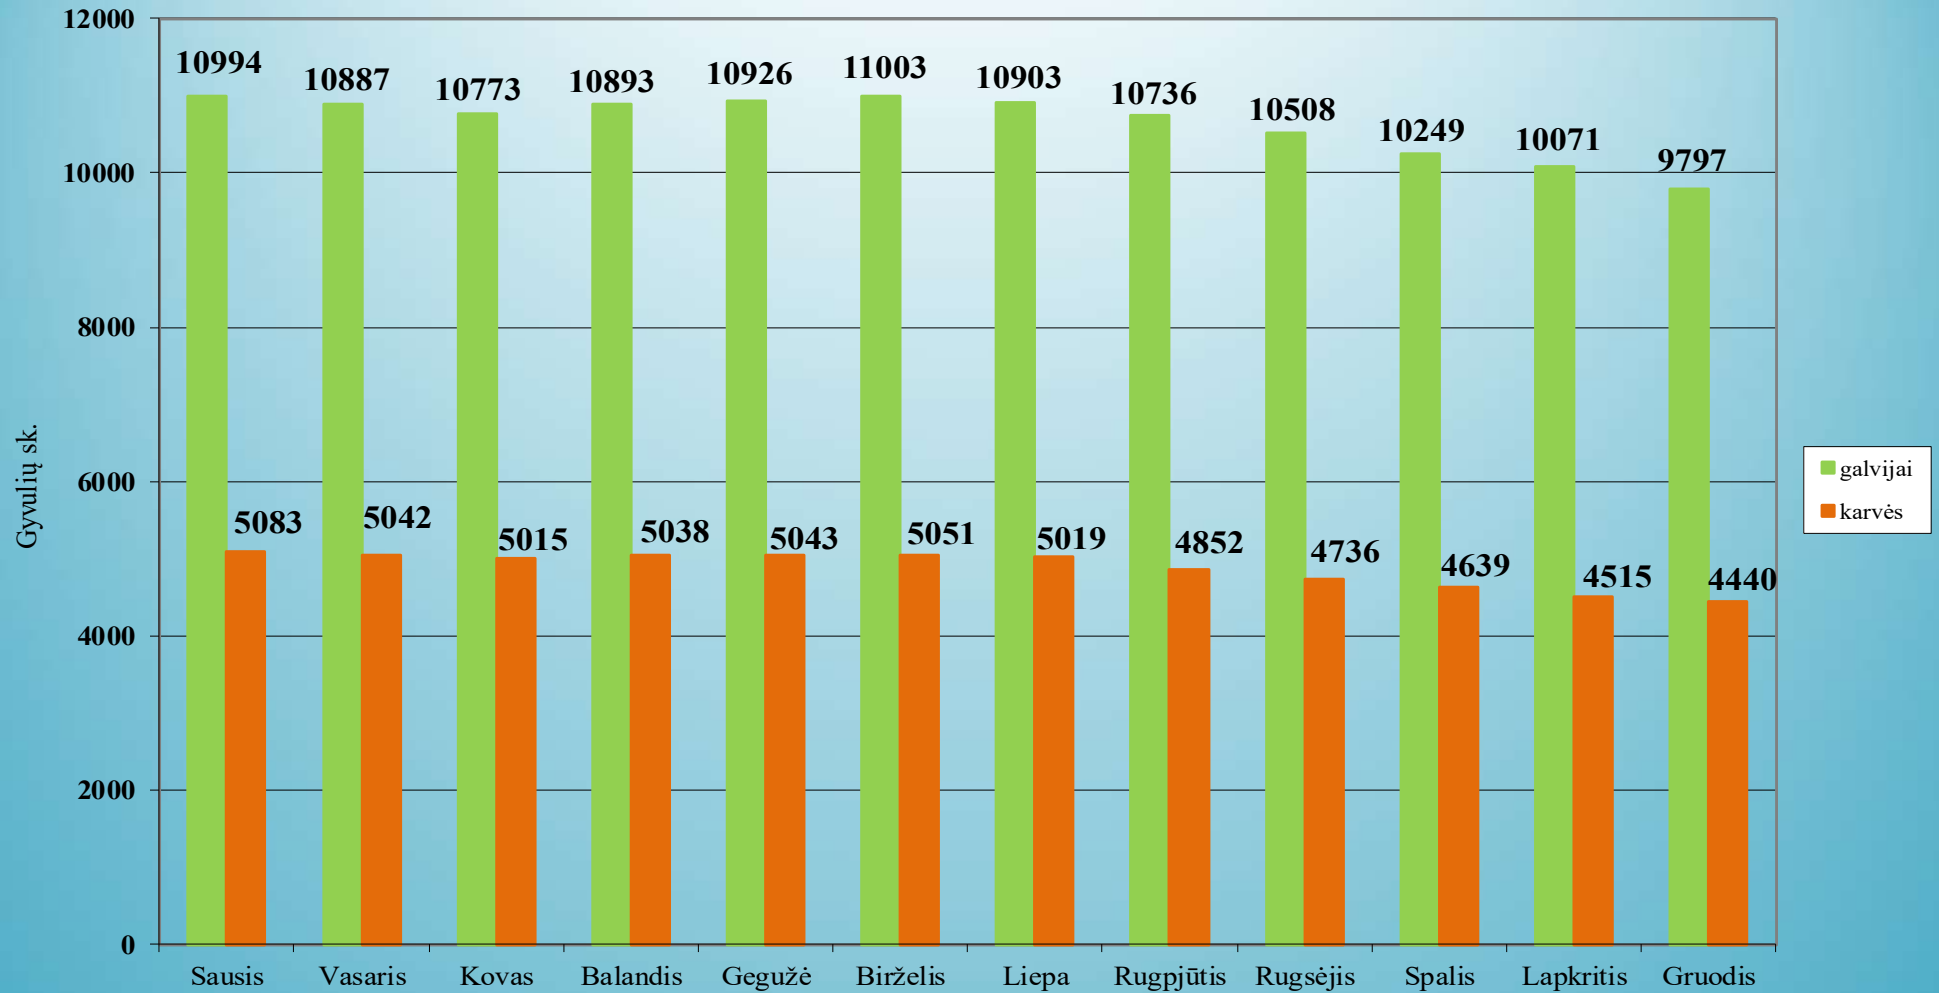

Ūkinių gyvūnų skaičiaus dinamika Ignalinos r. savivaldybėje 2024 metais

1.10. Jonavos rajono savivaldybė

1.11. Jonišio rajono savivaldybė

Ūkinių gyvūnų skaičiaus dinamika Jonišio r. savivaldybėje 2024 metais

1.12. Jurbarko rajono savivaldybė

Ūkinių gyvūnų skaičiaus dinamika Jurbarko r. savivaldybėje 2024 metais

1.13. Kaišiadorių rajono savivaldybė

Ūkinių gyvūnų skaičiaus dinamika Kaišiadorių r. savivaldybėje 2024 metais