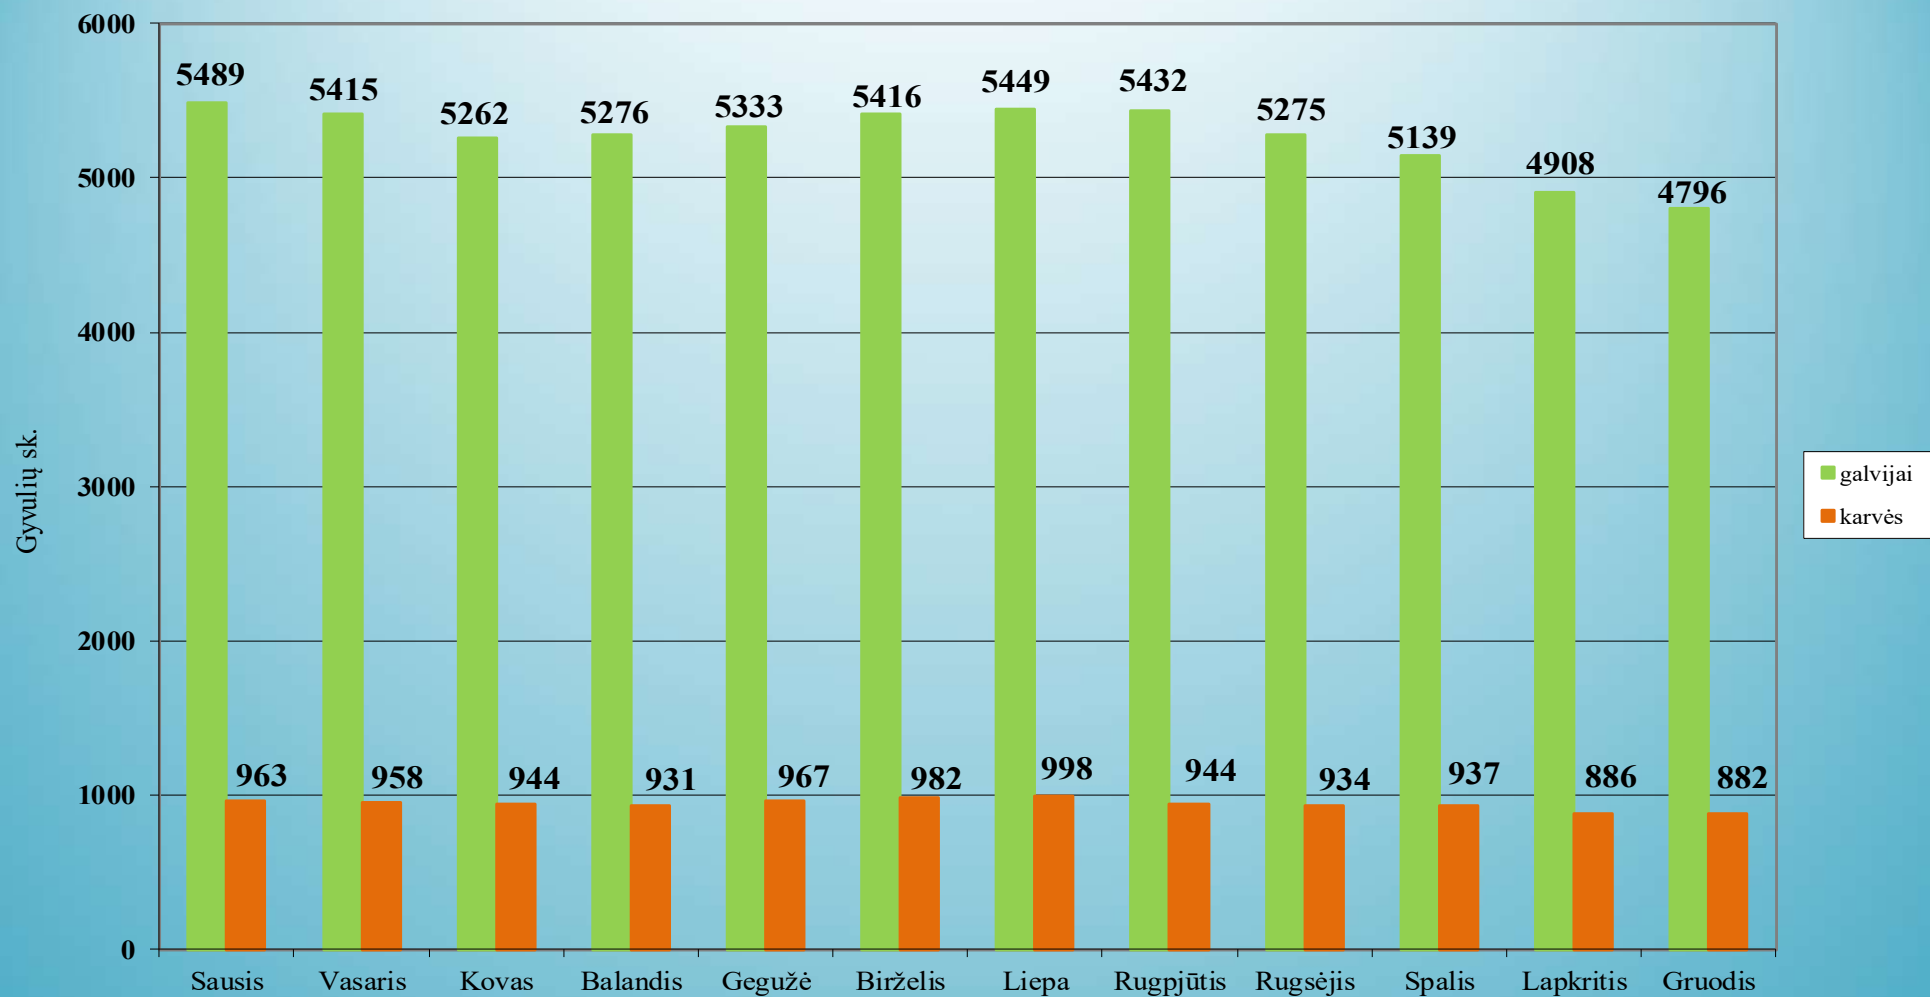

Ūkinių gyvūnų skaičiaus dinamika Ignalinos r. savivaldybėje 2024 metais

1.10. Jonavos rajono savivaldybė

1.11. Jonišio rajono savivaldybė

Ūkinių gyvūnų skaičiaus dinamika Jonišio r. savivaldybėje 2024 metais

1.12. Jurbarko rajono savivaldybė

Ūkinių gyvūnų skaičiaus dinamika Jurbarko r. savivaldybėje 2024 metais

1.13. Kaišiadorių rajono savivaldybė

Ūkinių gyvūnų skaičiaus dinamika Kaišiadorių r. savivaldybėje 2024 metais