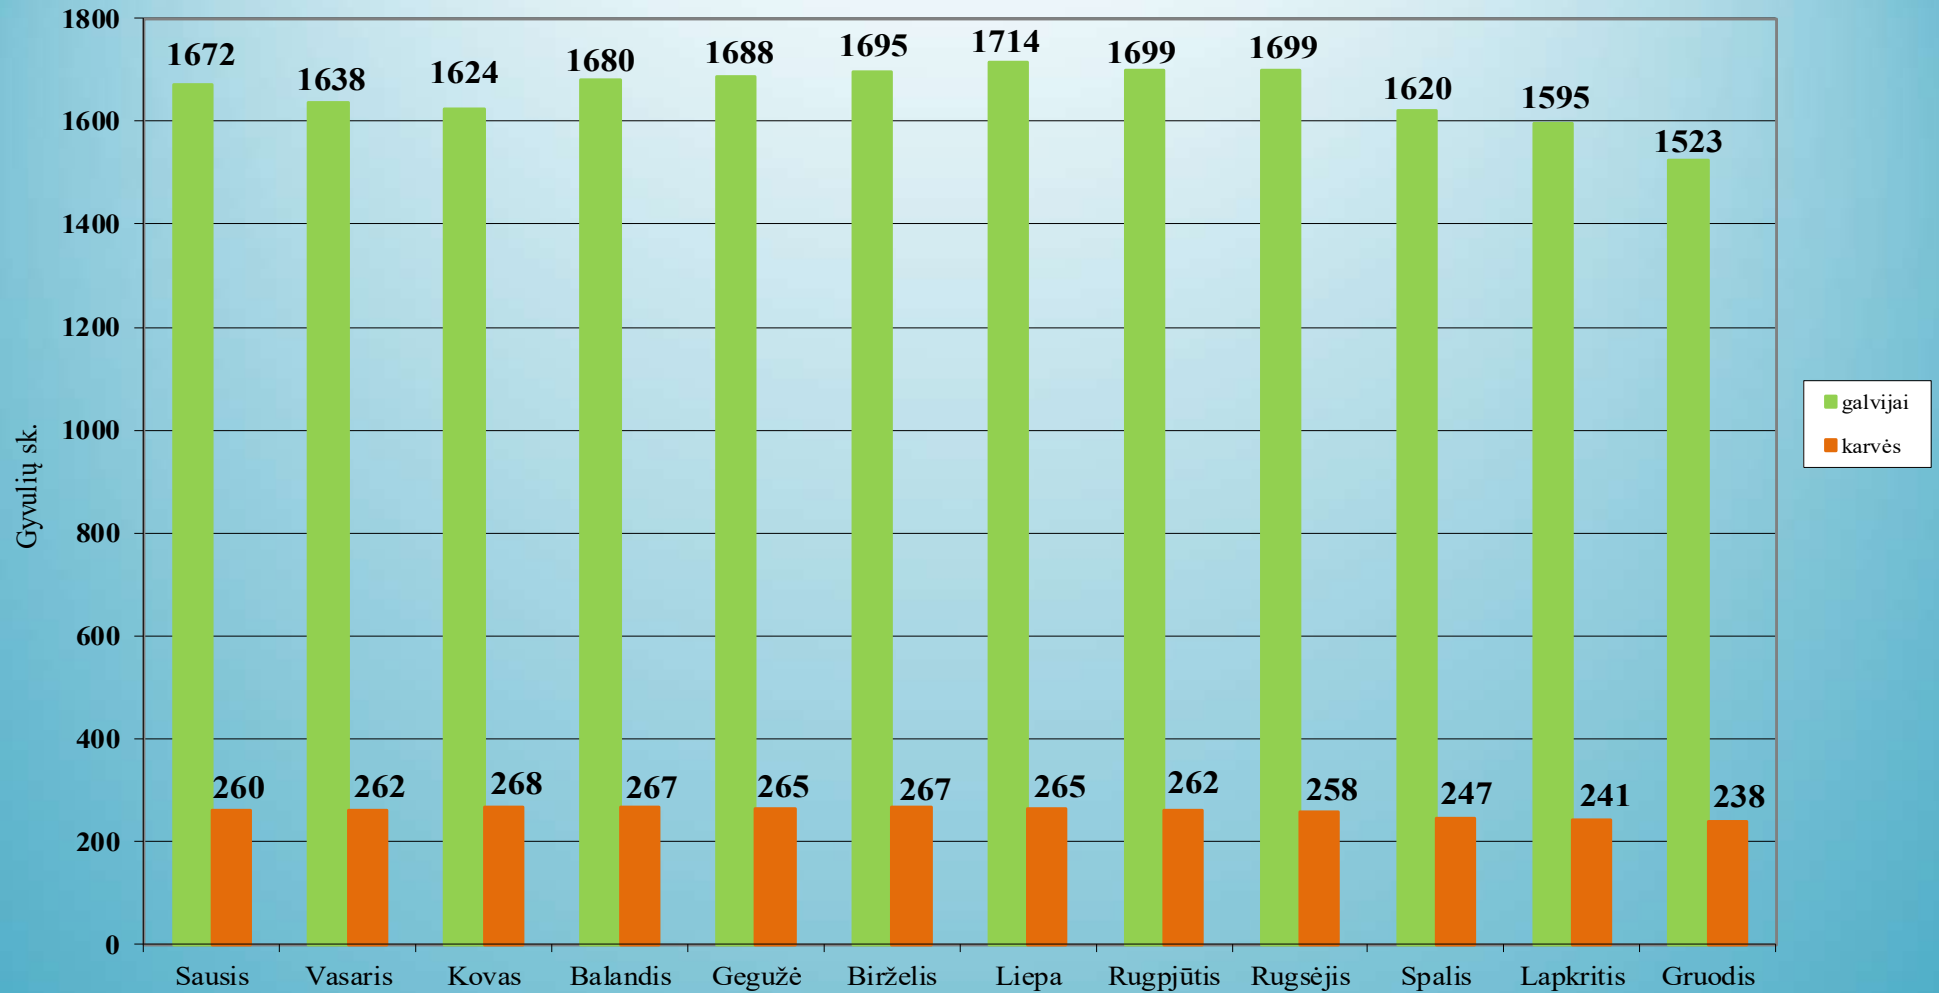

1.8. Elektrėnų rajono savivaldybė

Ūkinių gyvūnų skaičiaus dinamika Elektrėnų r. savivaldybėje 2024 metais