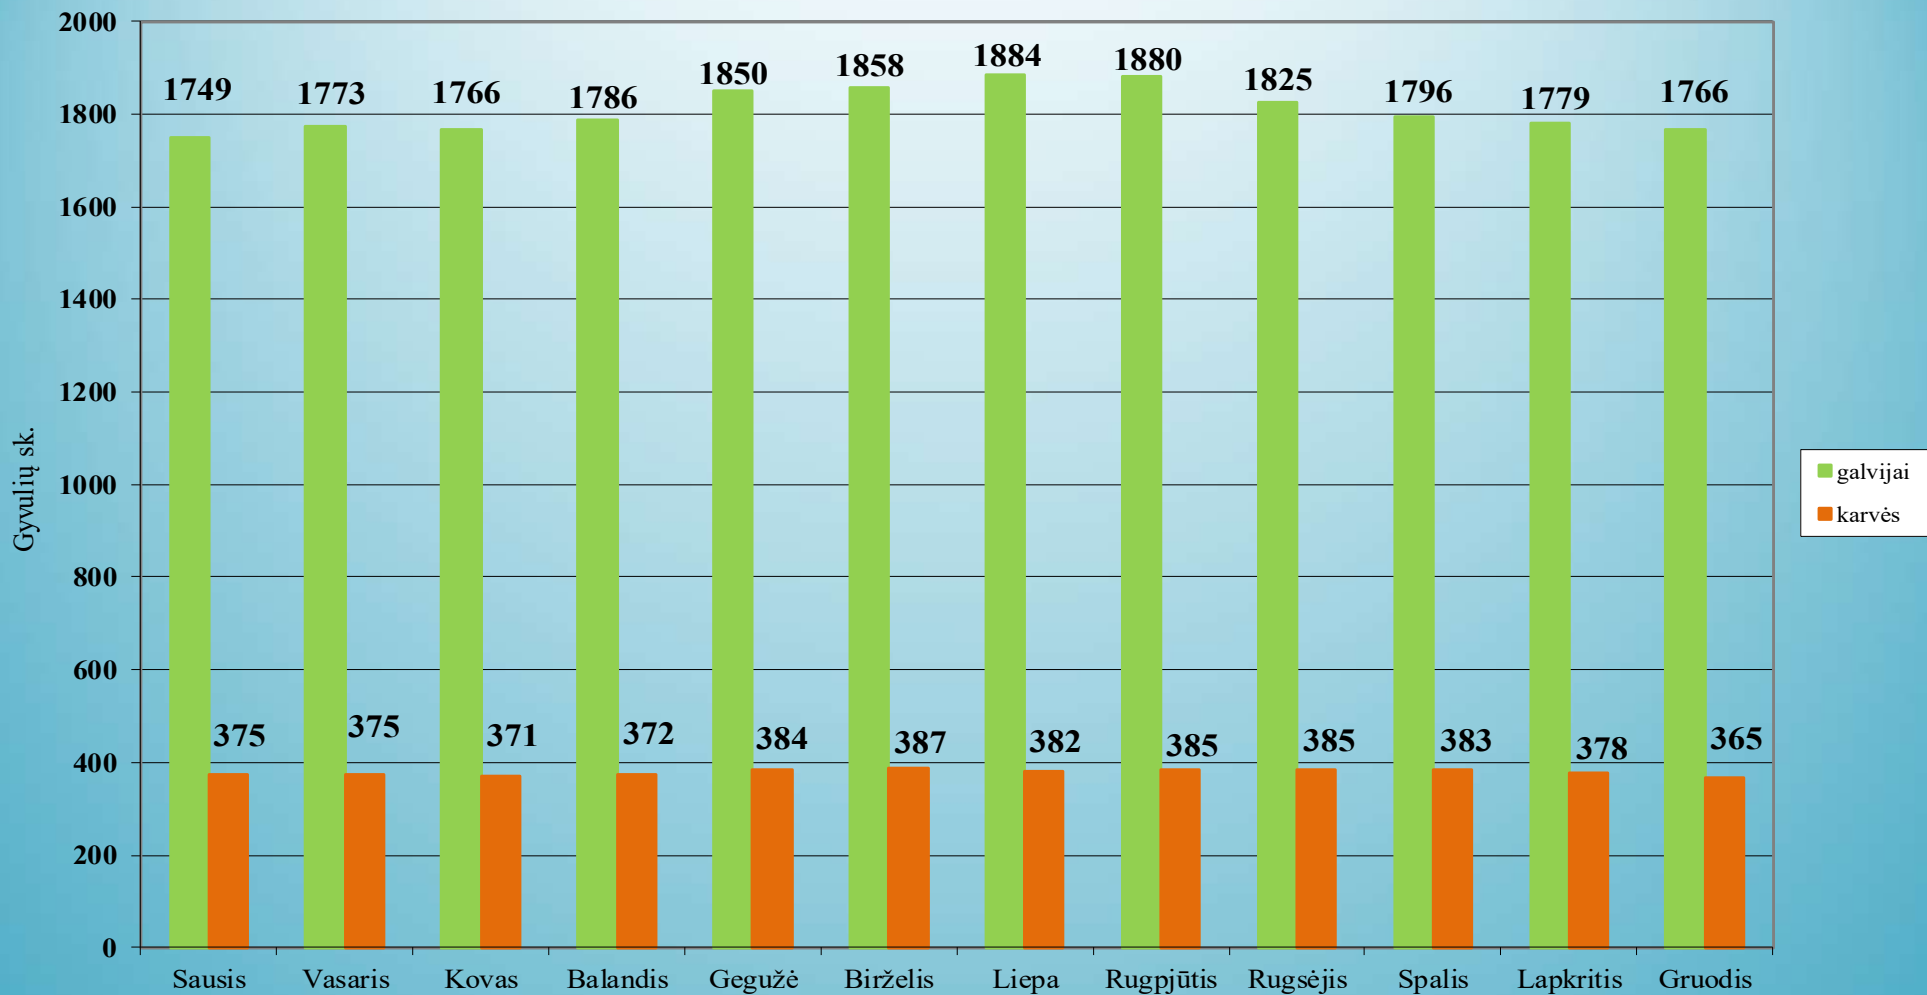

1.48. Trakų rajono savivaldybė

Ūkinių gyvūnų skaičiaus dinamika Trakų r. savivaldybėje 2024 metais