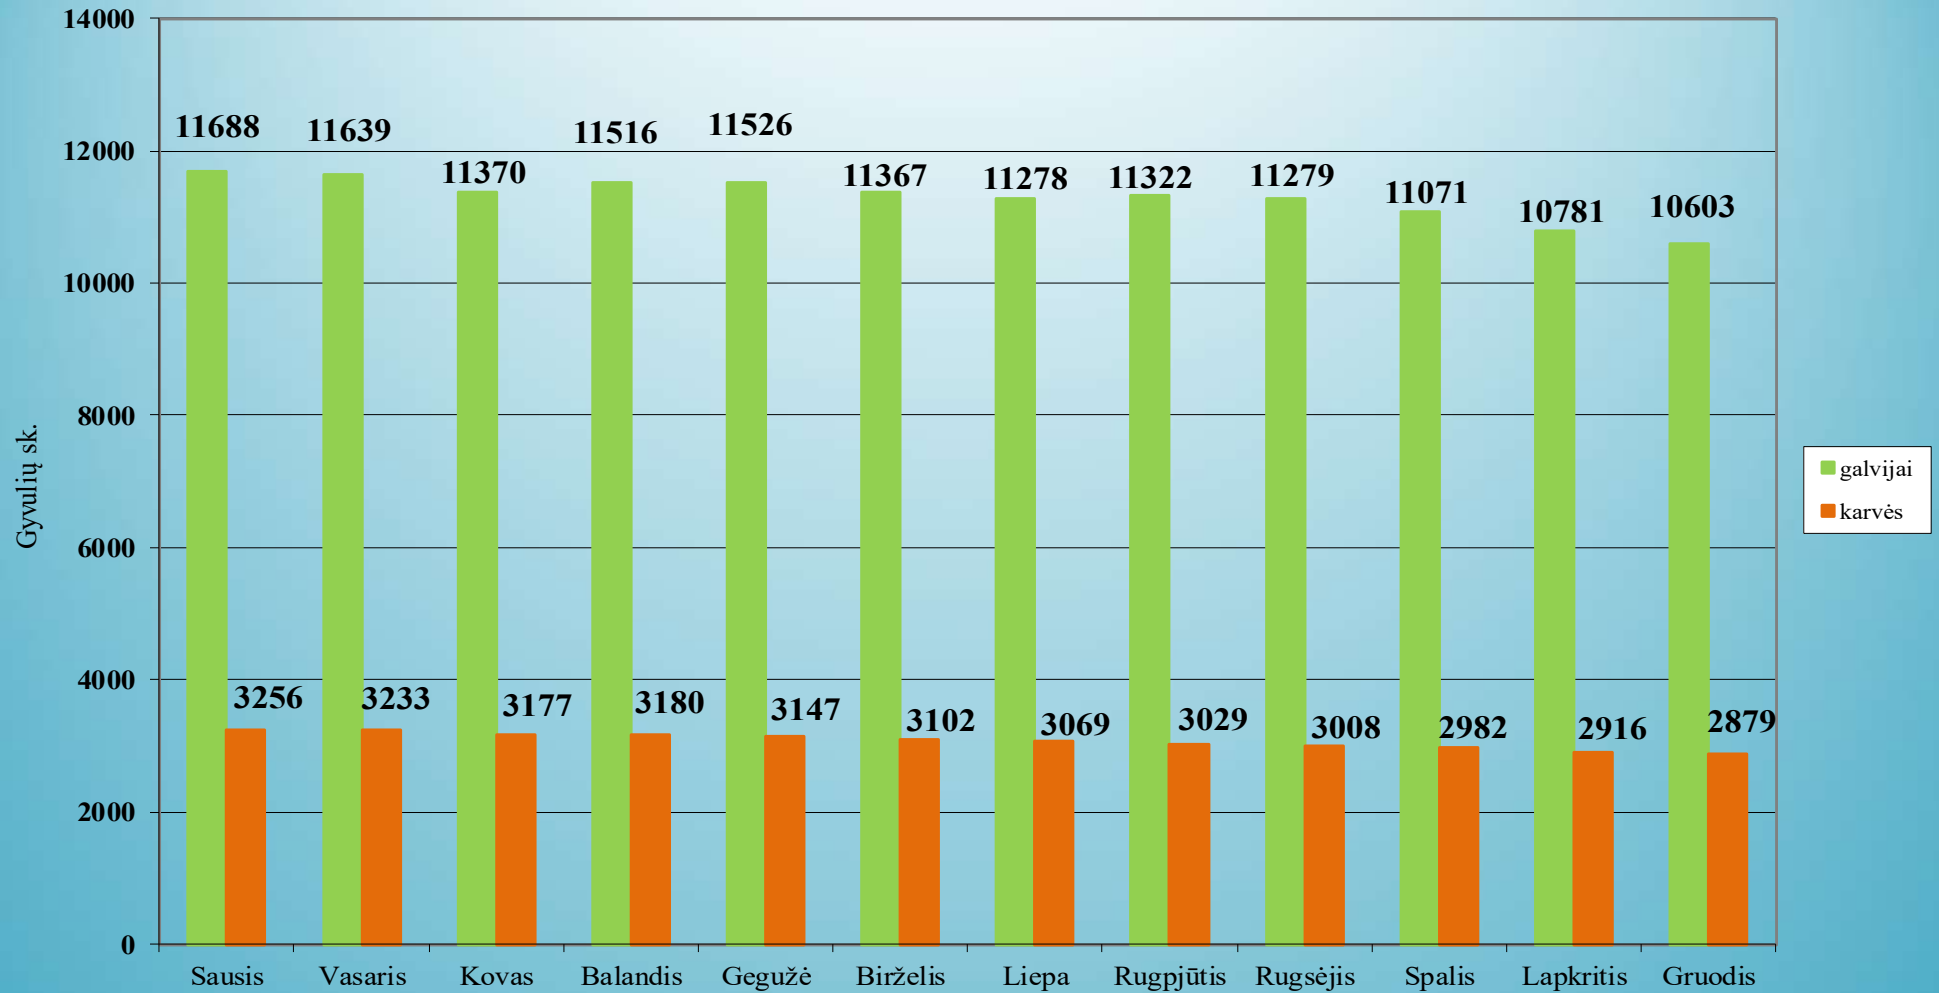

1.32. Prienų rajono savivaldybė

Ūkinių gyvūnų skaičiaus dinamika Prienų r. savivaldybėje 2024 metais