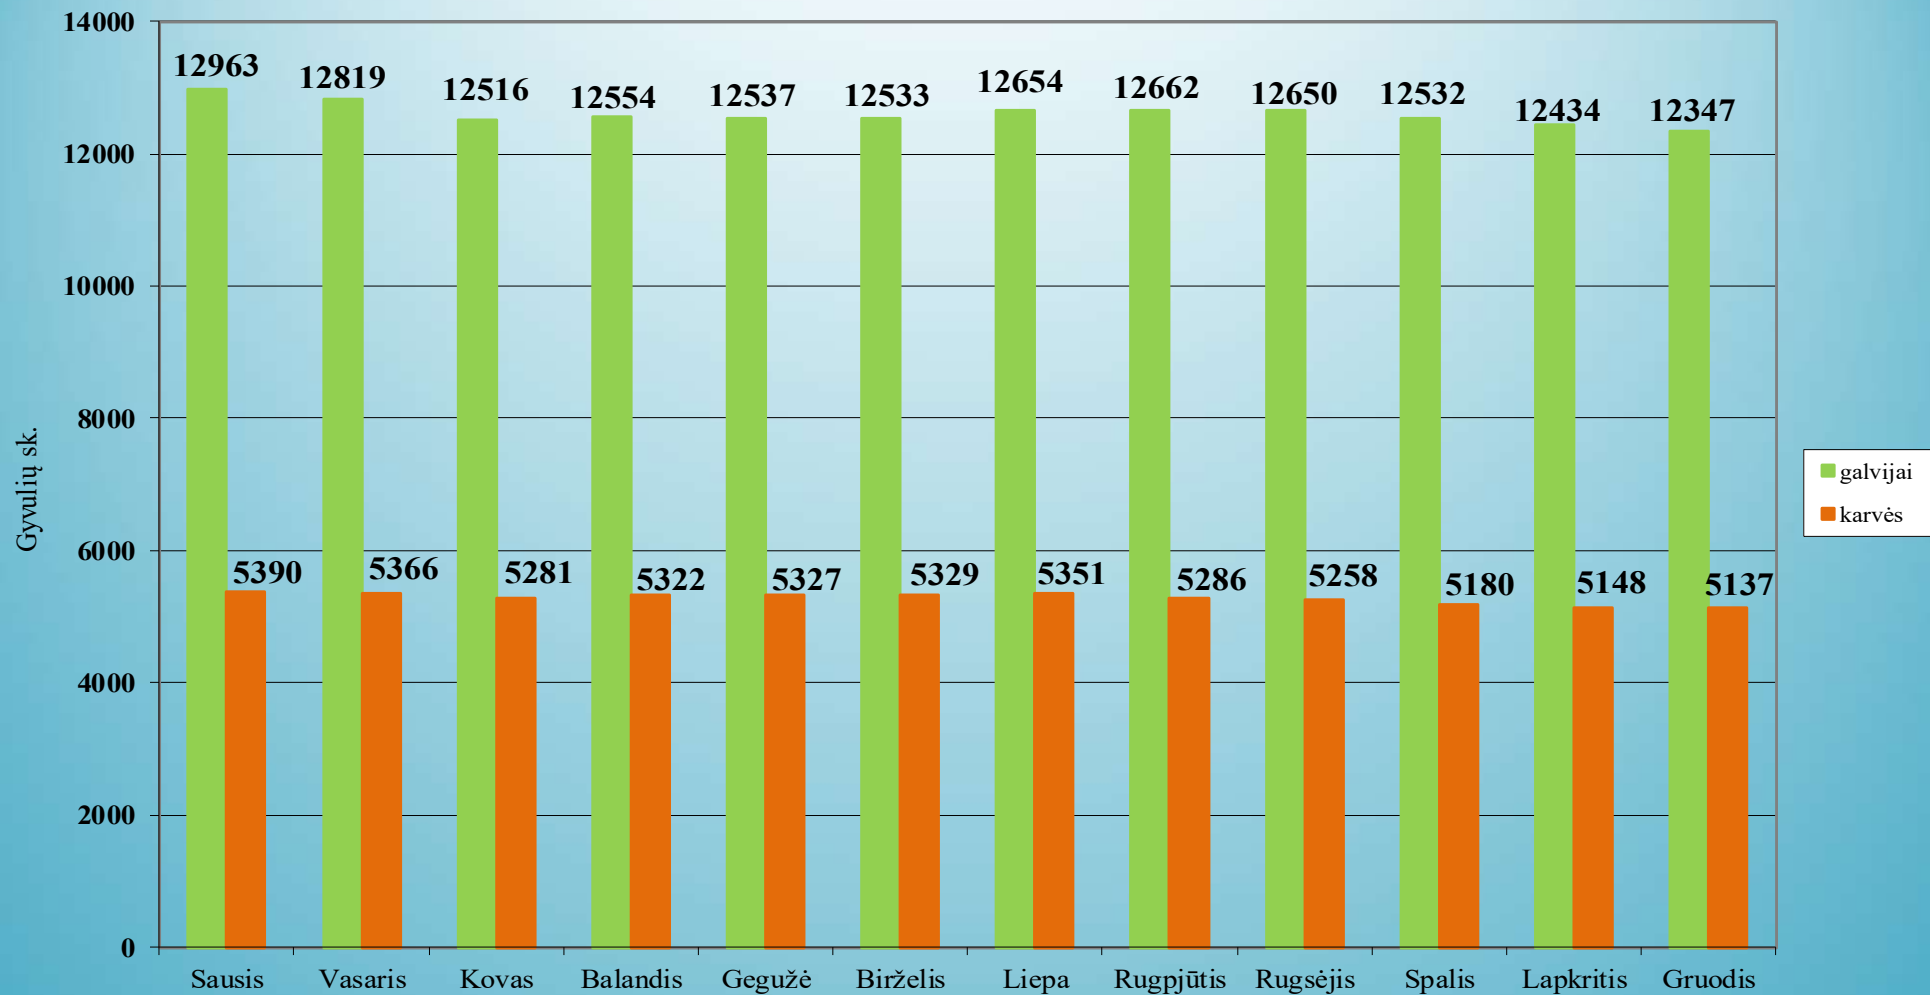

1.22. Kupiškio rajono savivaldybė

Ūkinių gyvūnų skaičiaus dinamika Kupiškio r. savivaldybėje 2024 metais

1.23. Lazdijų rajono savivaldybė

Ūkinių gyvūnų skaičiaus dinamika Lazdijų r. savivaldybėje 2024 metais

1.24. Marijampolės rajono savivaldybė

Ūkinių gyvūnų skaičiaus dinamika Marijampolės savivaldybėje 2024 metais

1.25. Mažeikių rajono savivaldybė

Ūkinių gyvūnų skaičiaus dinamika Mažeikių r. savivaldybėje 2024 metais