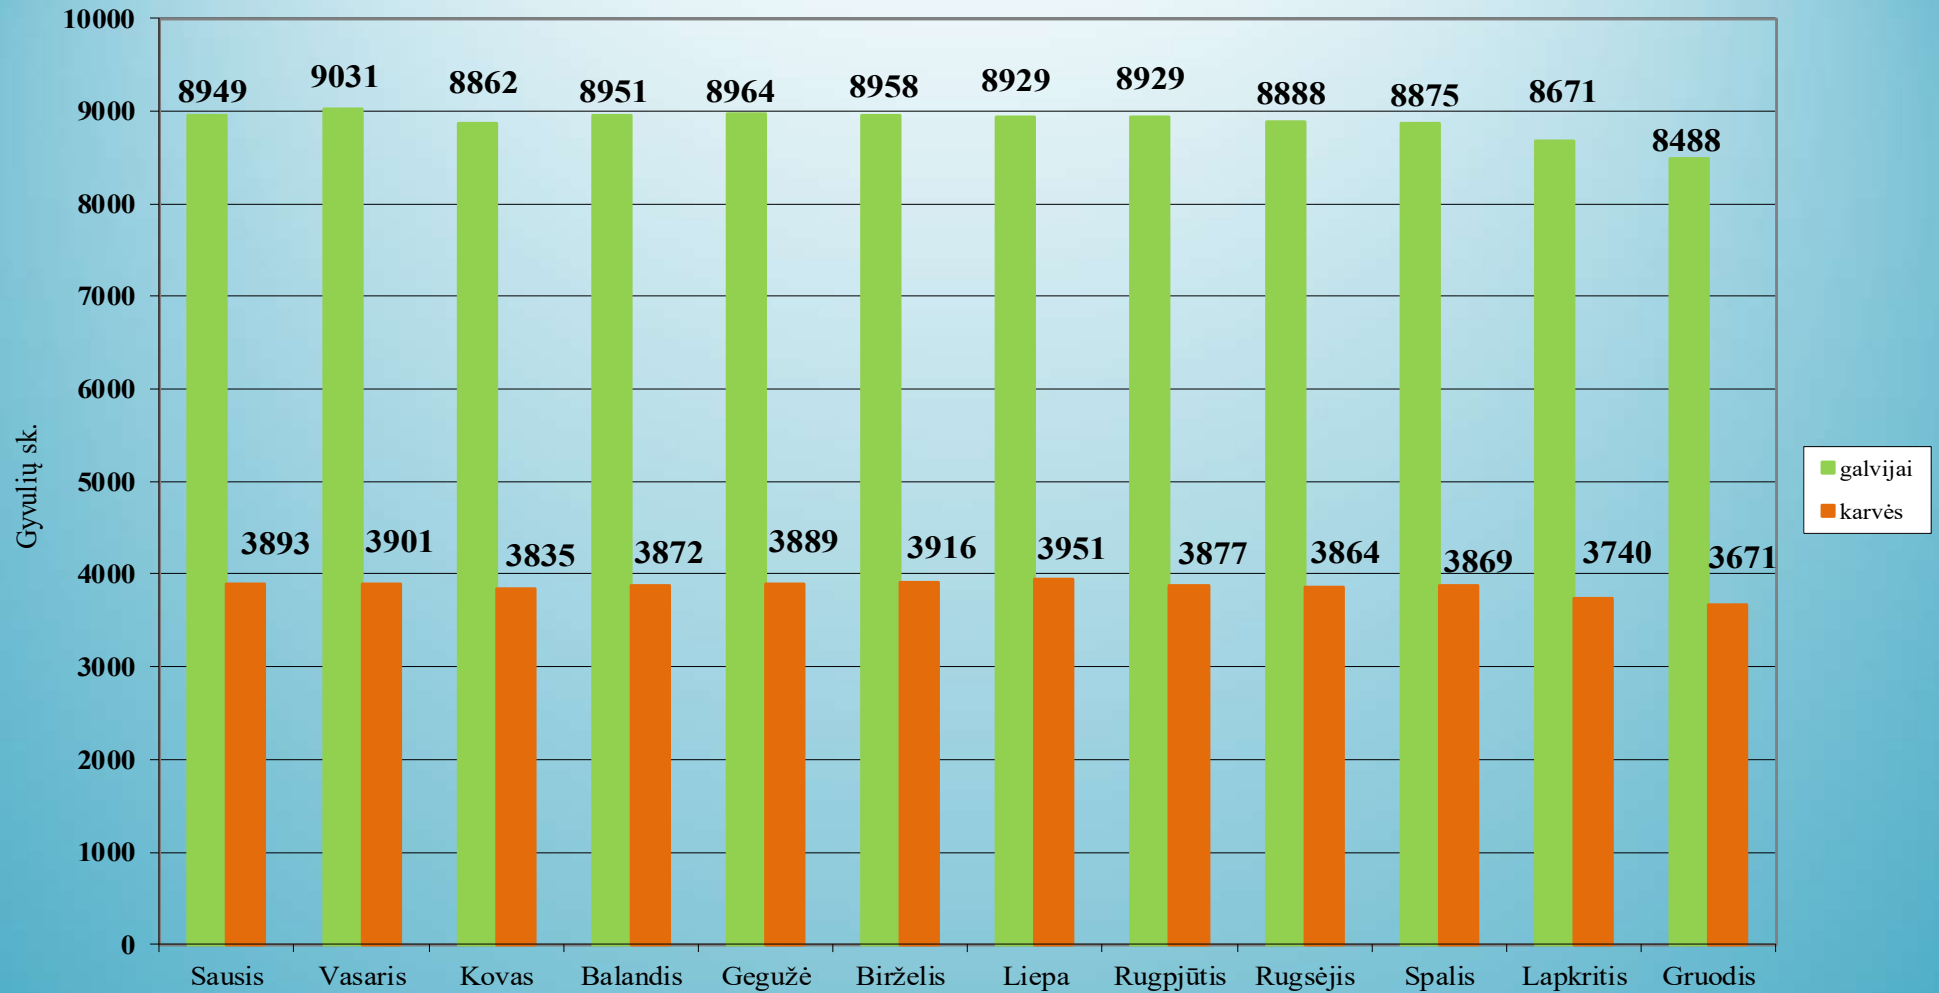

Ūkinių gyvūnų skaičiaus dinamika Ignalinos r. savivaldybėje 2024 metais

1.10. Jonavos rajono savivaldybė

1.11. Jonišio rajono savivaldybė

Ūkinių gyvūnų skaičiaus dinamika Jonišio r. savivaldybėje 2024 metais

1.12. Jurbarko rajono savivaldybė

Ūkinių gyvūnų skaičiaus dinamika Jurbarko r. savivaldybėje 2024 metais

1.13. Kaišiadorių rajono savivaldybė

Ūkinių gyvūnų skaičiaus dinamika Kaišiadorių r. savivaldybėje 2024 metais