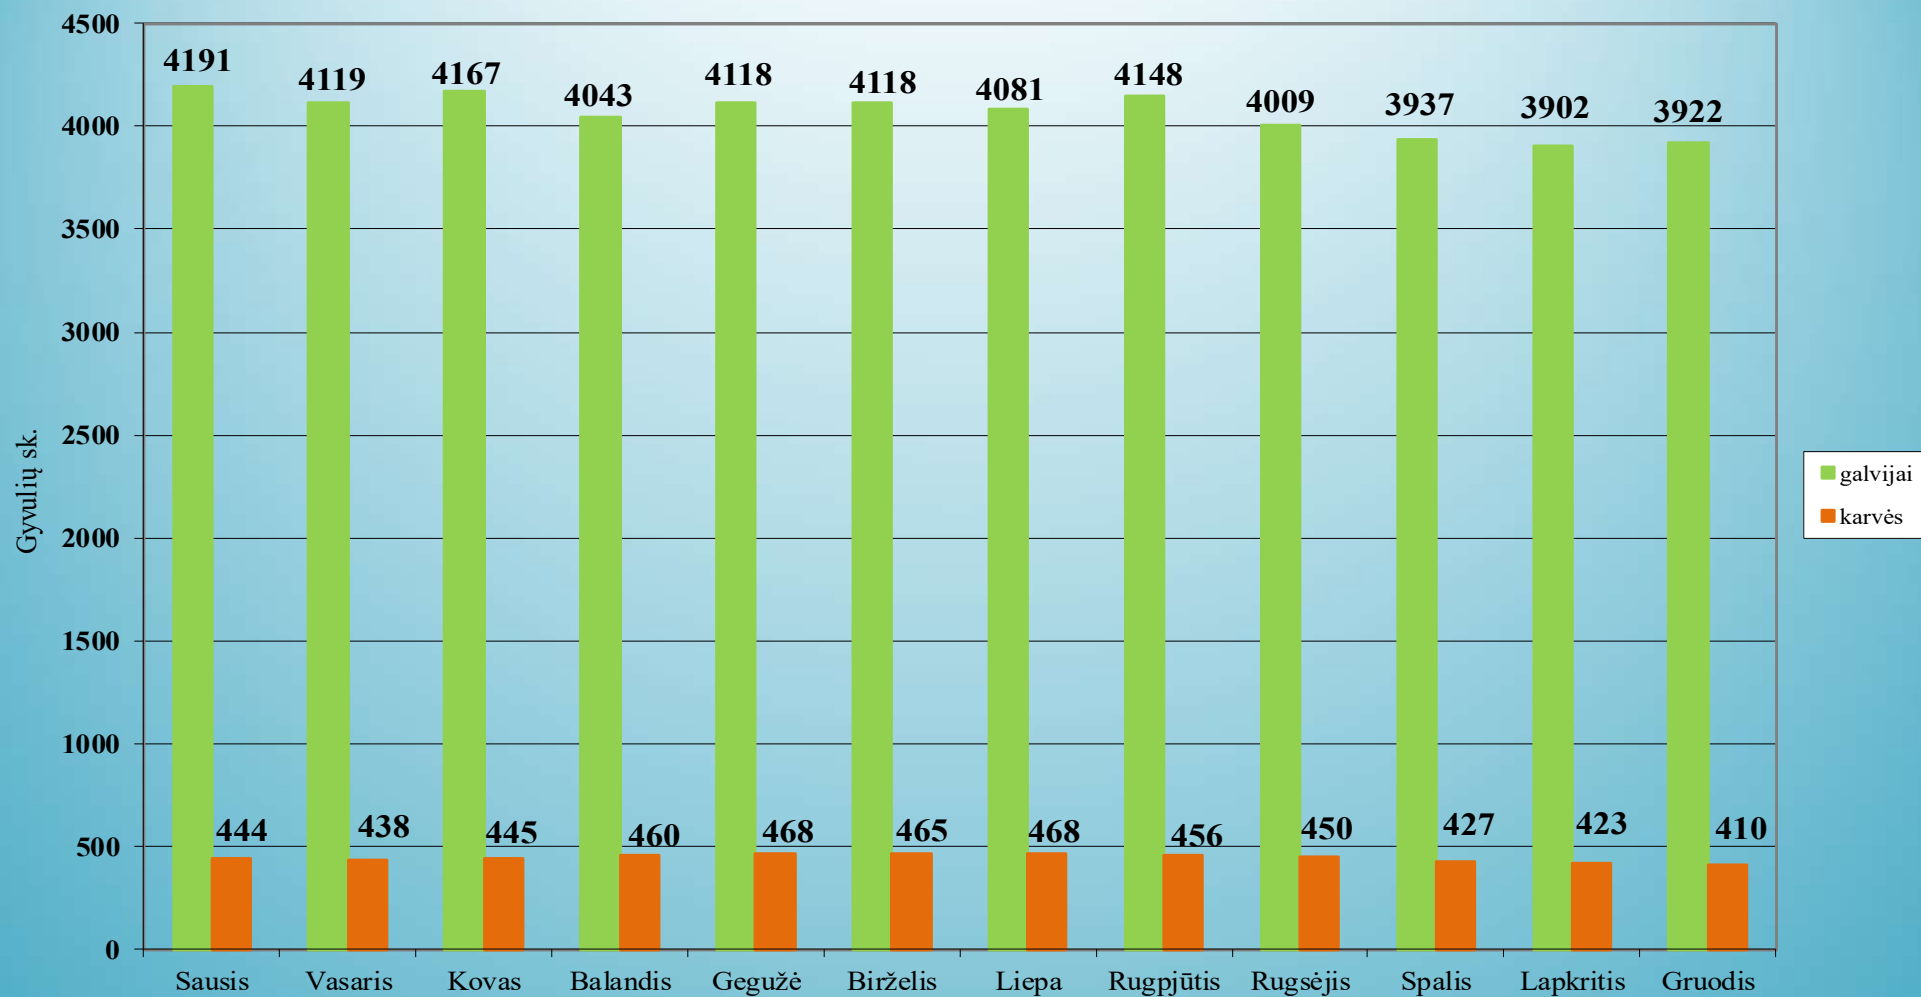

1.51. Varėnos rajono savivaldybė

Ūkinių gyvūnų skaičiaus dinamika Varėnos r. savivaldybėje 2024 metais