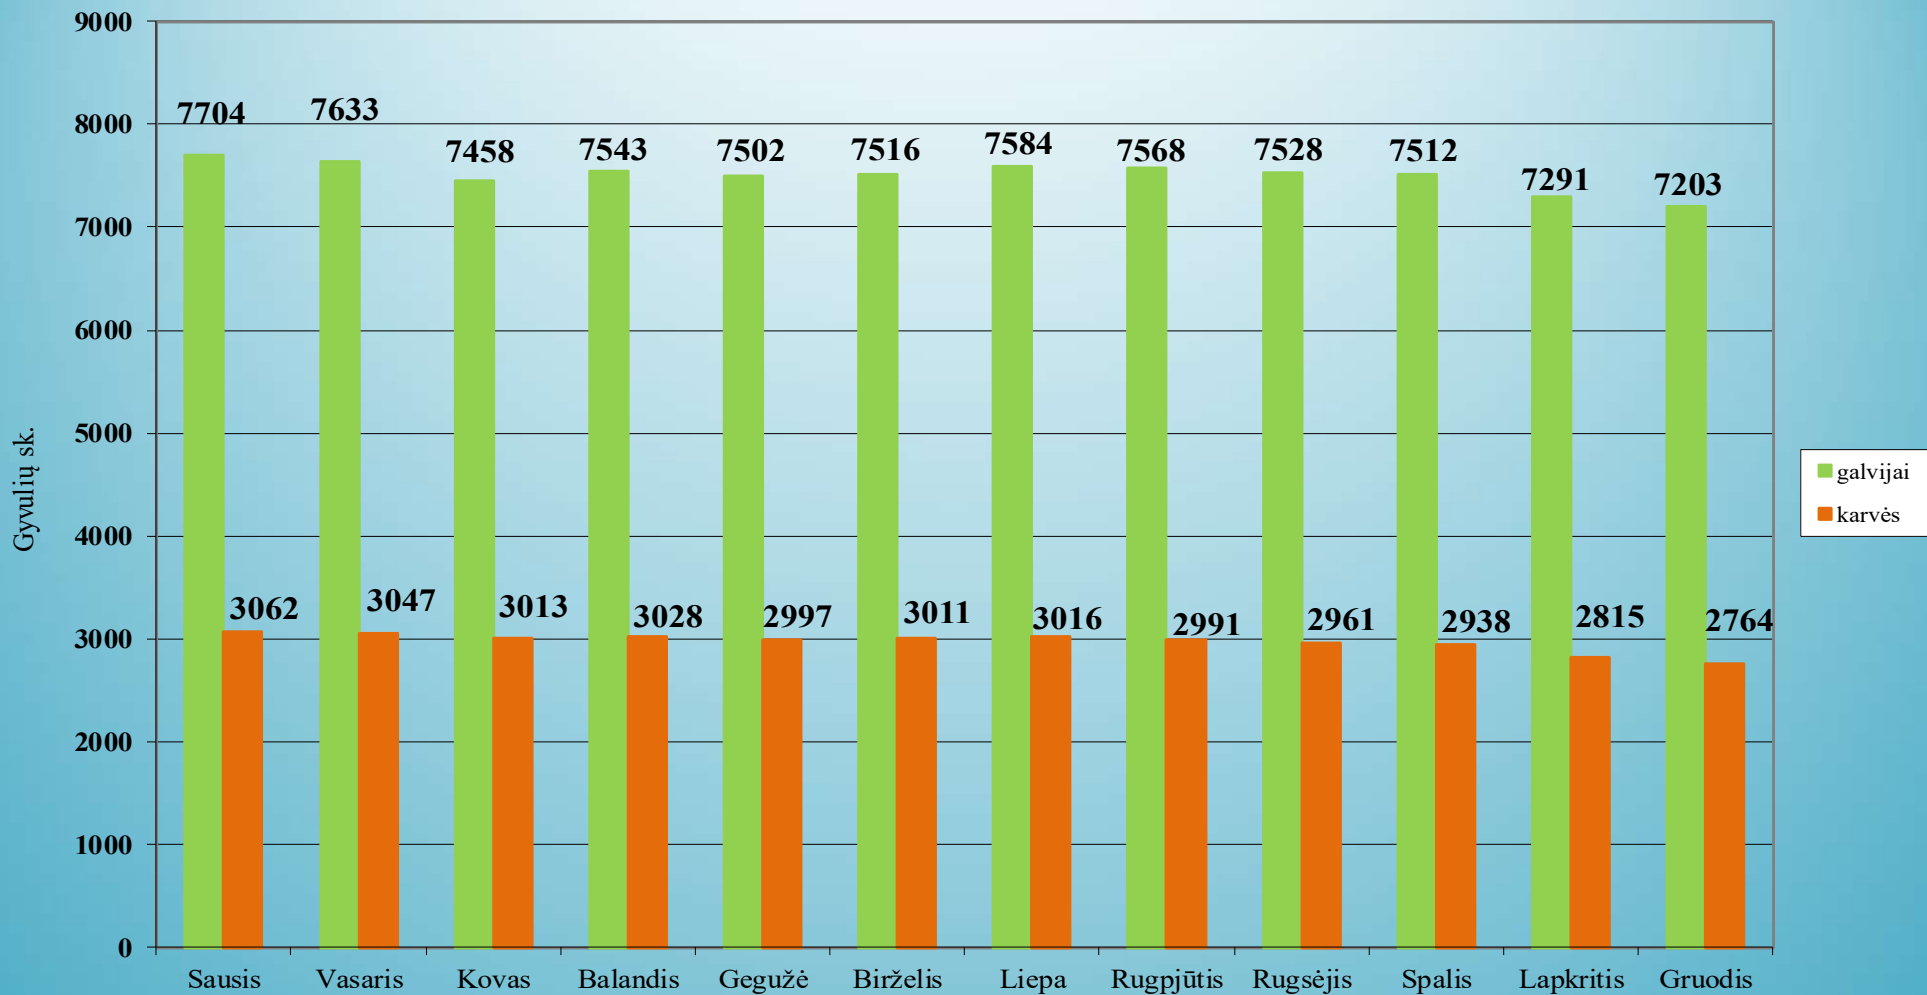

1.22. Kupiškio rajono savivaldybė

Ūkinių gyvūnų skaičiaus dinamika Kupiškio r. savivaldybėje 2024 metais