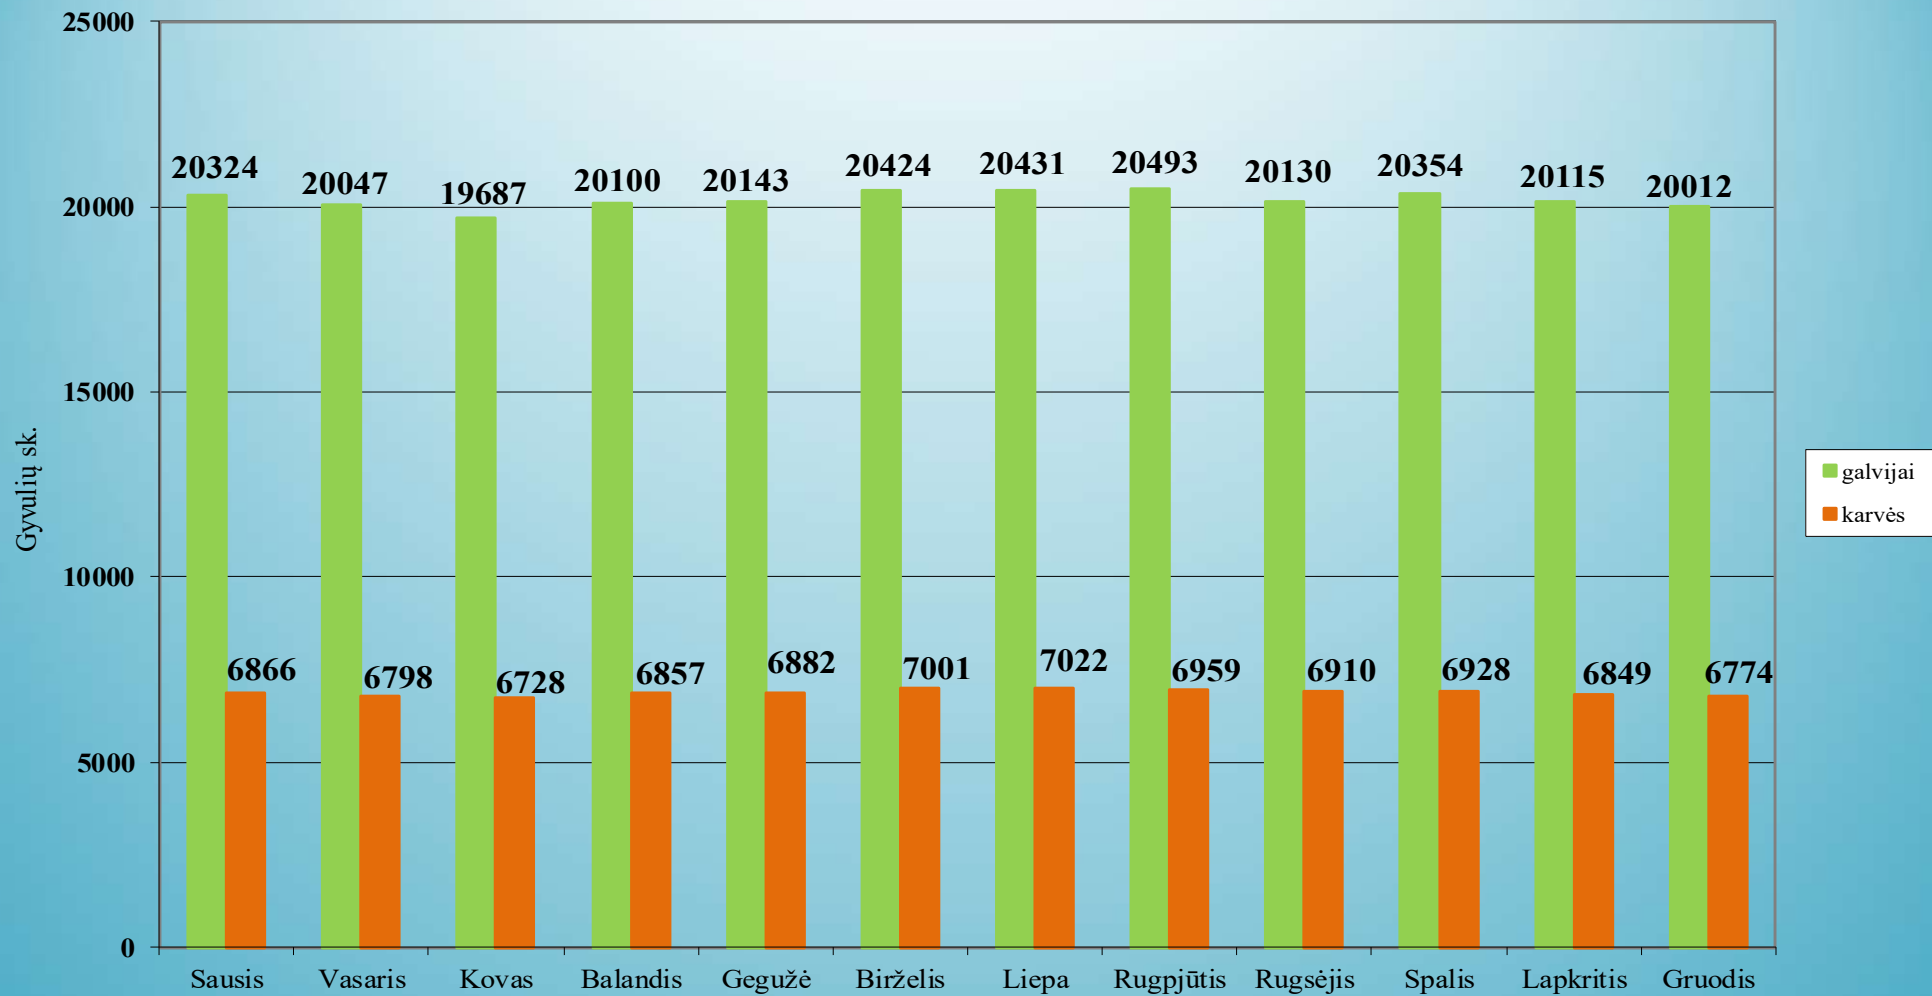

1.22. Kupiškio rajono savivaldybė

Ūkinių gyvūnų skaičiaus dinamika Kupiškio r. savivaldybėje 2024 metais

1.23. Lazdijų rajono savivaldybė

Ūkinių gyvūnų skaičiaus dinamika Lazdijų r. savivaldybėje 2024 metais

1.24. Marijampolės rajono savivaldybė

Ūkinių gyvūnų skaičiaus dinamika Marijampolės savivaldybėje 2024 metais

1.25. Mažeikių rajono savivaldybė

Ūkinių gyvūnų skaičiaus dinamika Mažeikių r. savivaldybėje 2024 metais

1.26. Molėtų rajono savivaldybė

Ūkinių gyvūnų skaičiaus dinamika Molėtų r. savivaldybėje 2024 metais

1.27. Pagėgių rajono savivaldybė

Ūkinių gyvūnų skaičiaus dinamika Pagėgių r. savivaldybėje 2024 metais