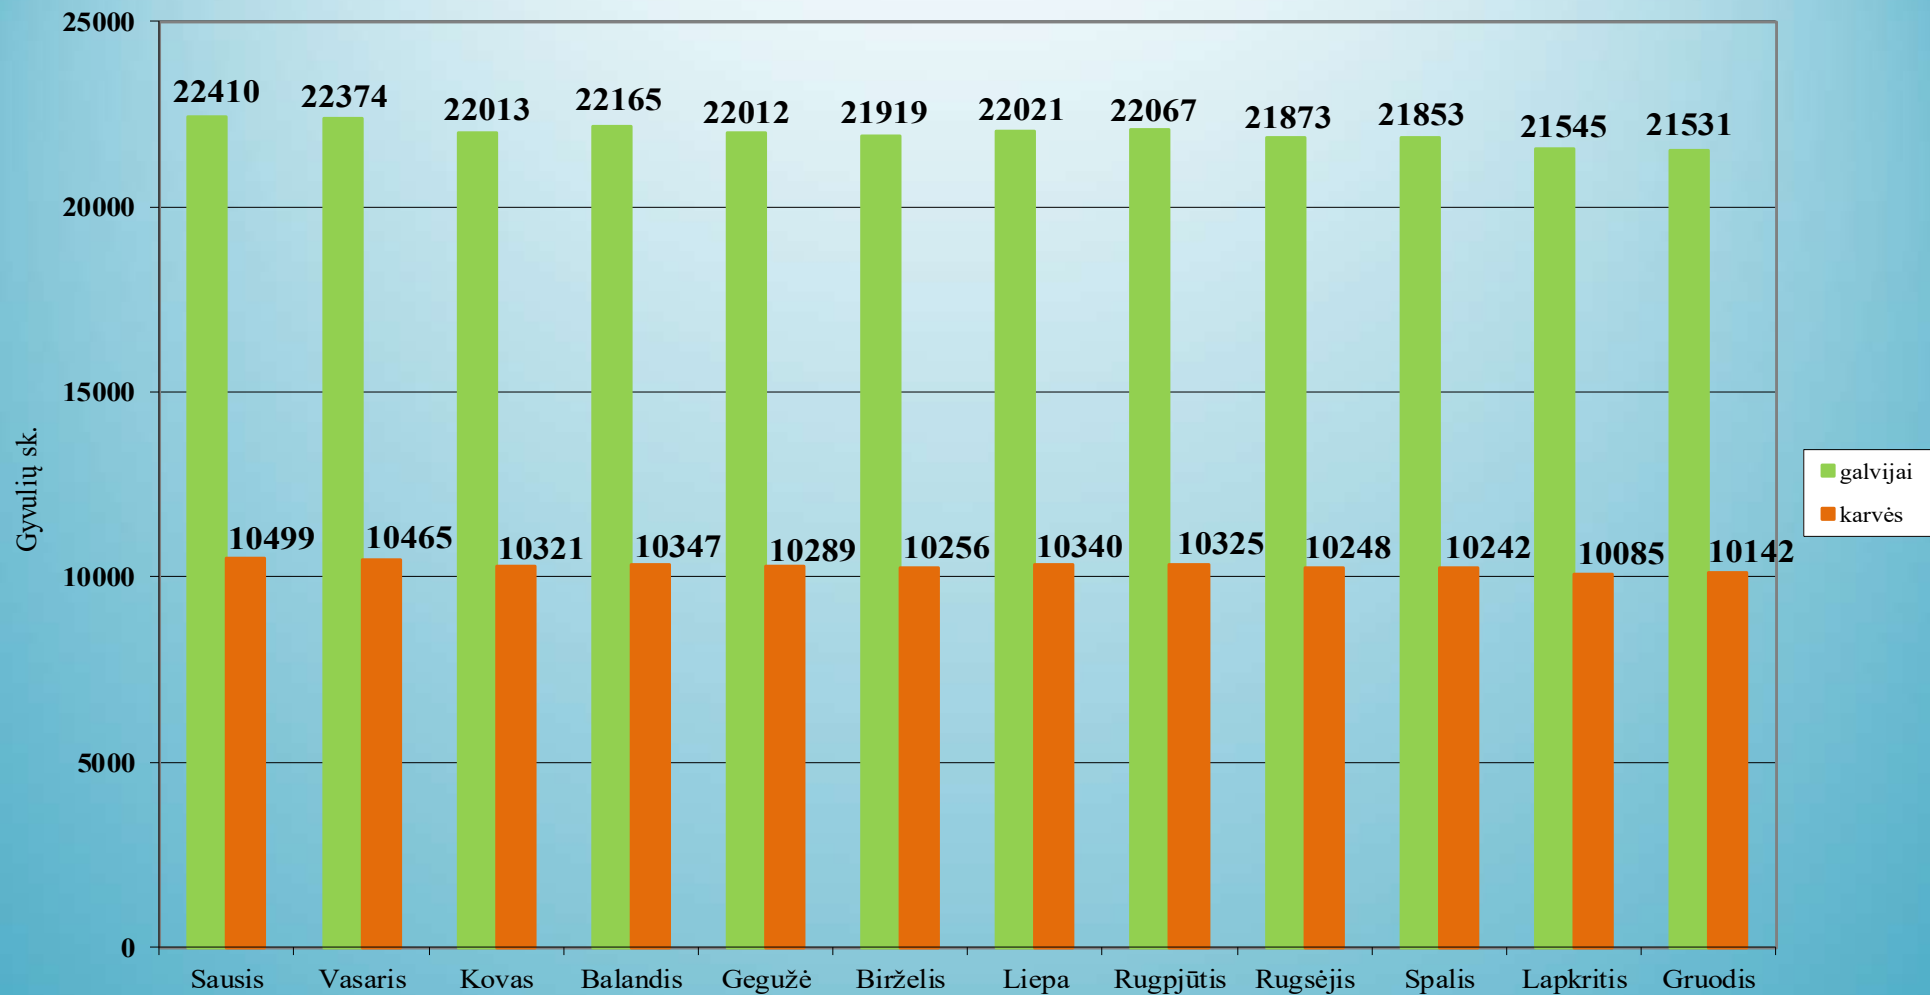

1.35. Rietavo rajono savivaldybė

Ūkinių gyvūnų skaičiaus dinamika Rietavo savivaldybėje 2024 metais

1.36. Rokiškio rajono savivaldybė

Ūkinių gyvūnų skaičiaus dinamika Rokiškio r. savivaldybėje 2024 metais

1.37. Skuodo rajono savivaldybė

Ūkinių gyvūnų skaičiaus dinamika Skuodo r. savivaldybėje 2024 metais

1.38. Šakių rajono savivaldybė

Ūkinių gyvūnų skaičiaus dinamika Šakių r. savivaldybėje 2024 metais

1.39. Šalčininkų rajono savivaldybė