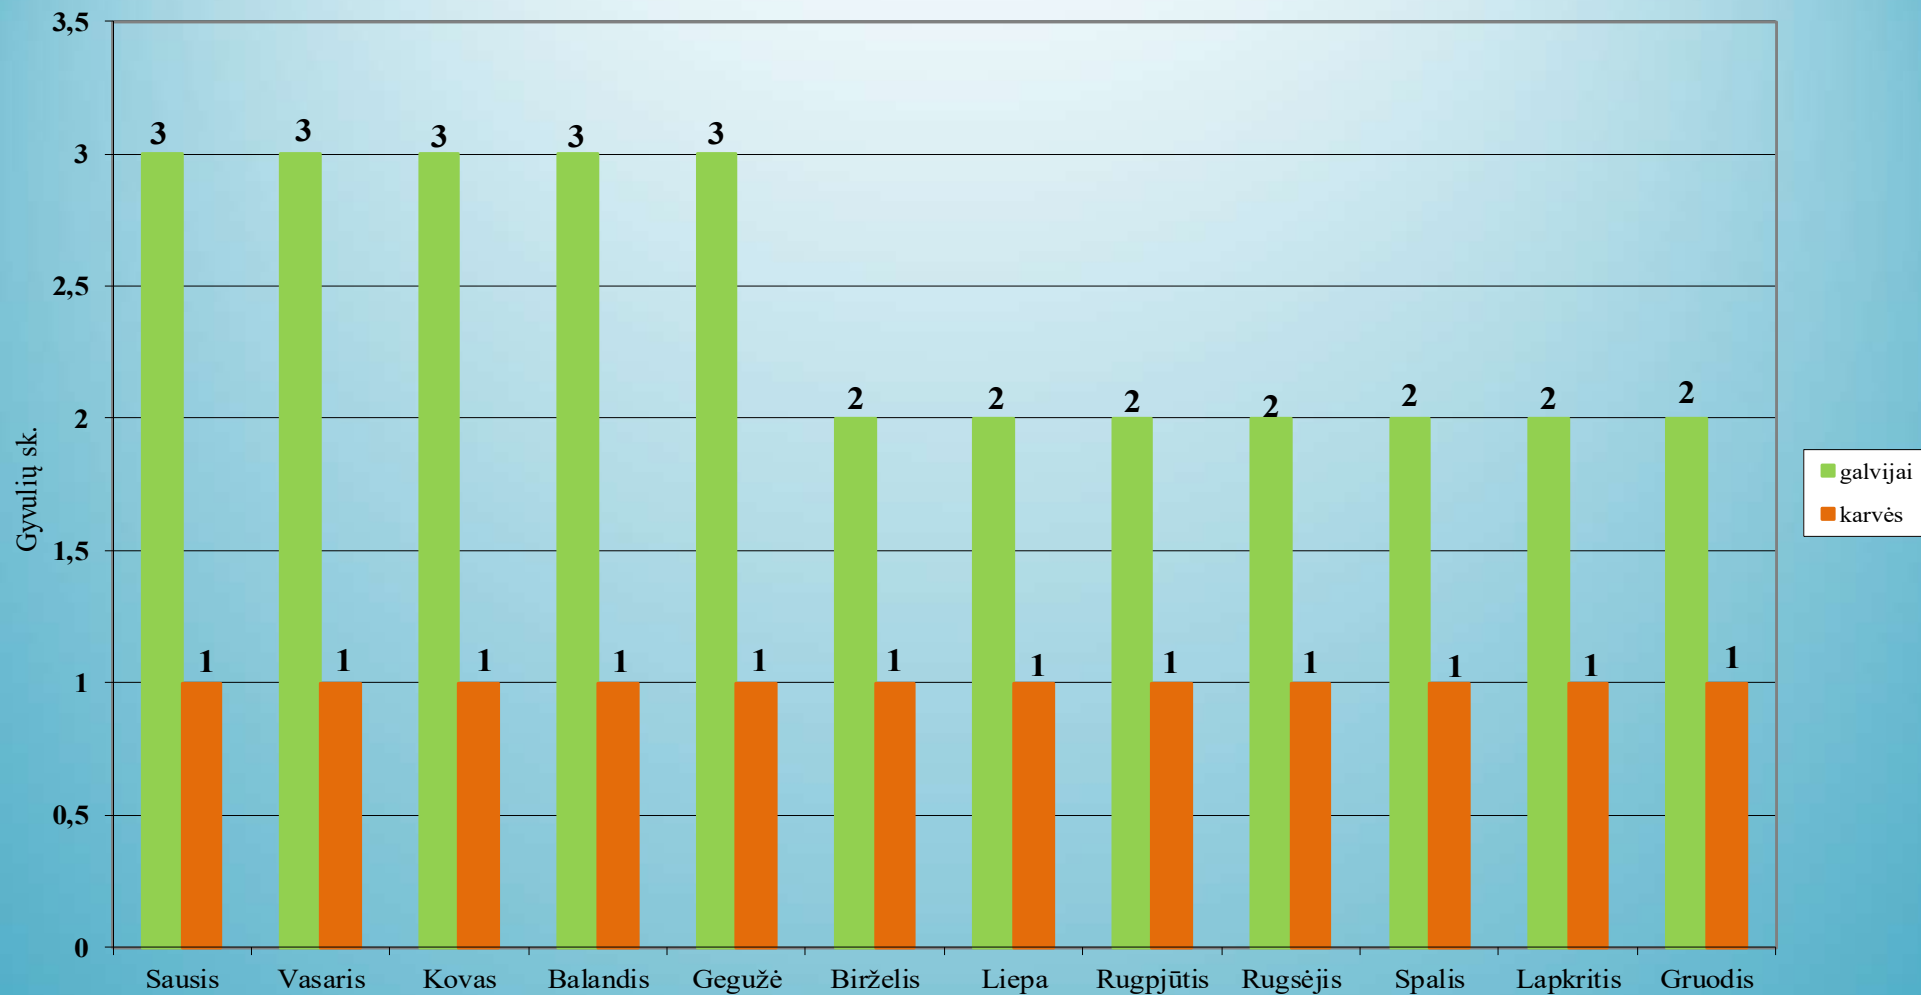

1.40. Šiaulių miesto savivaldybė

Ūkinių gyvūnų skaičiaus dinamika Šiaulių m. savivaldybėje 2024 metais