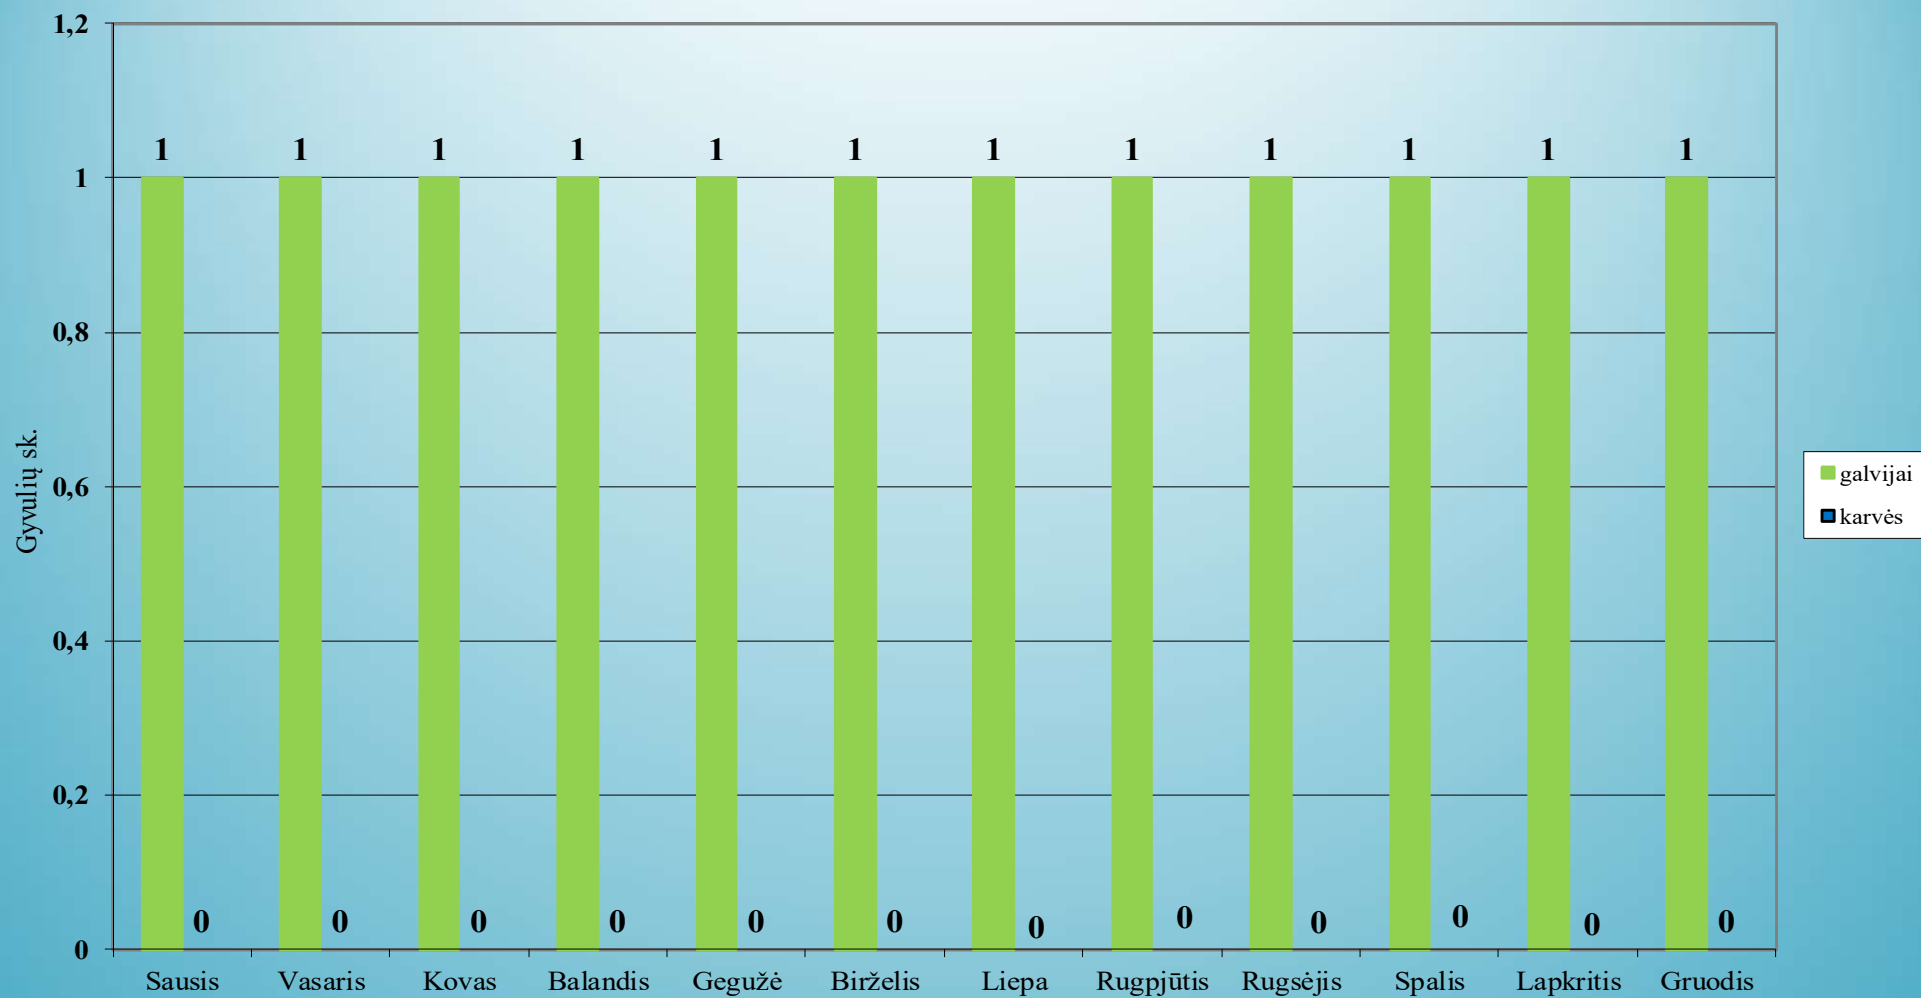

1.55. Visagino savivaldybė

Ūkinių gyvūnų skaičiaus dinamika Visagino m. savivaldybėje 2024 metais