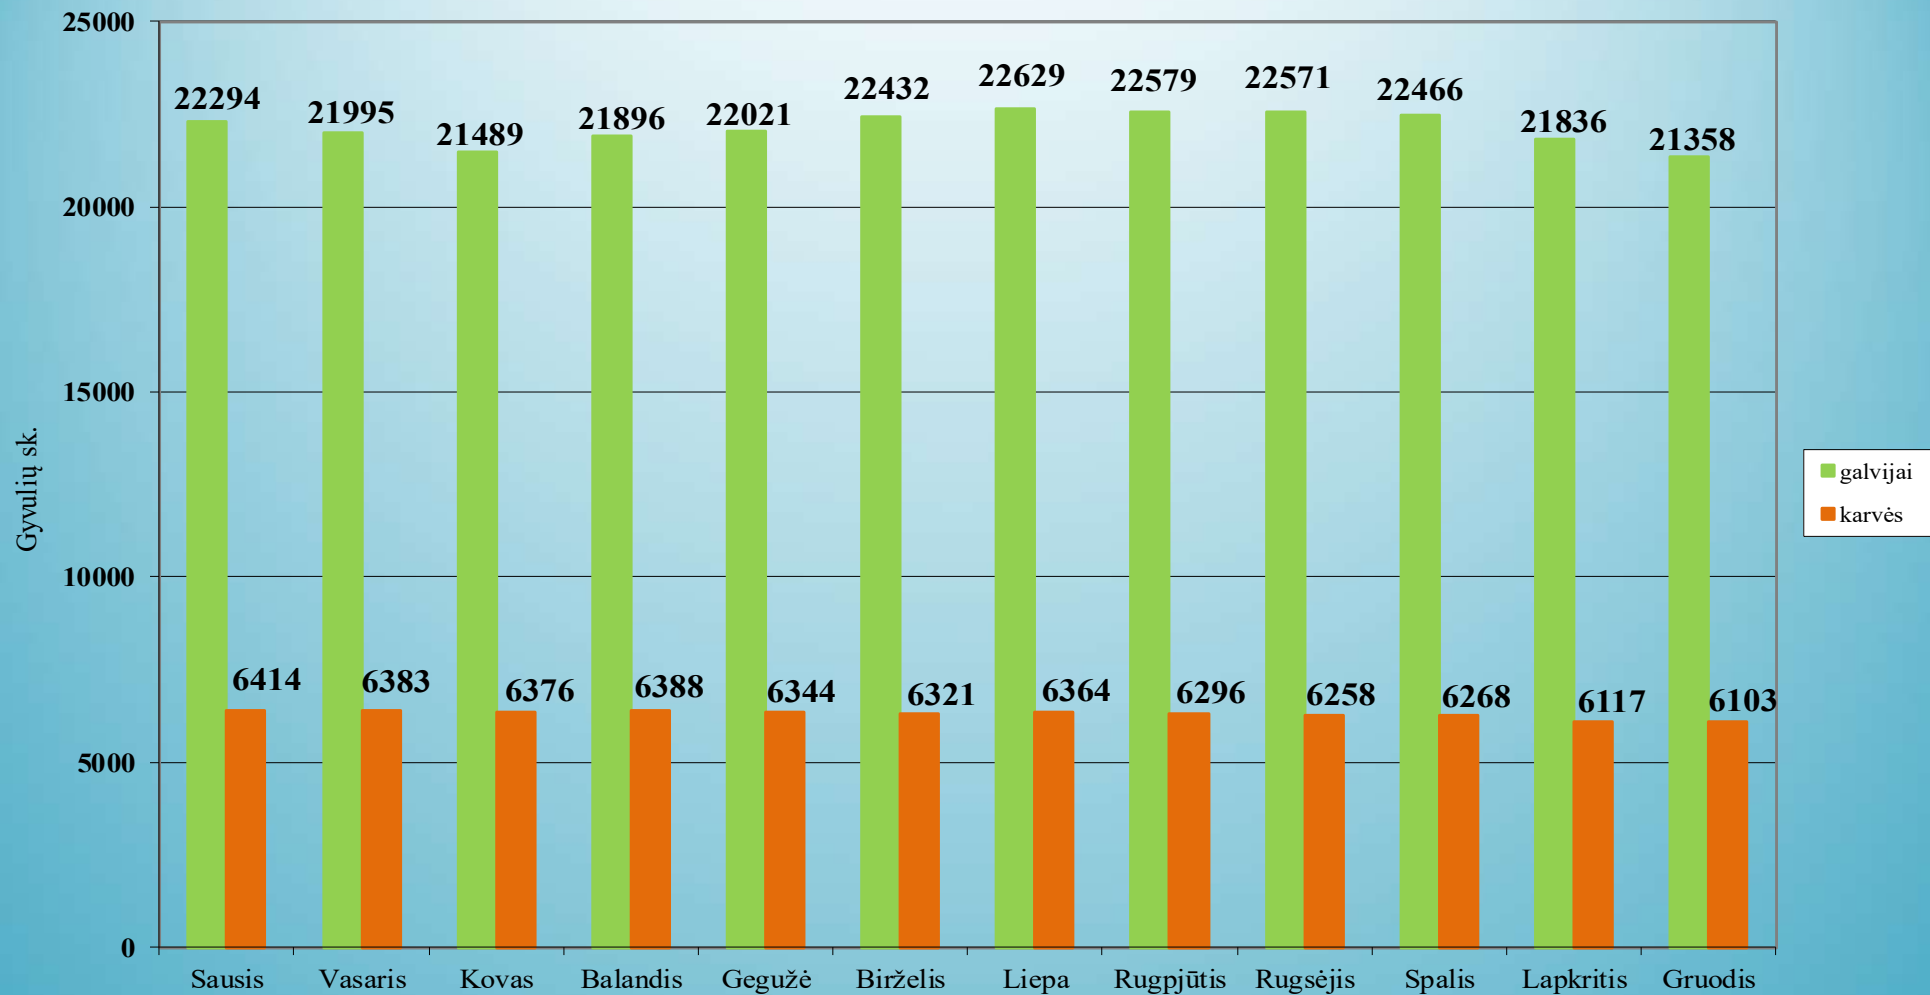

1.31. Plungės rajono savivaldybė

Ūkinių gyvūnų skaičiaus dinamika Plungės r. savivaldybėje 2024 metais