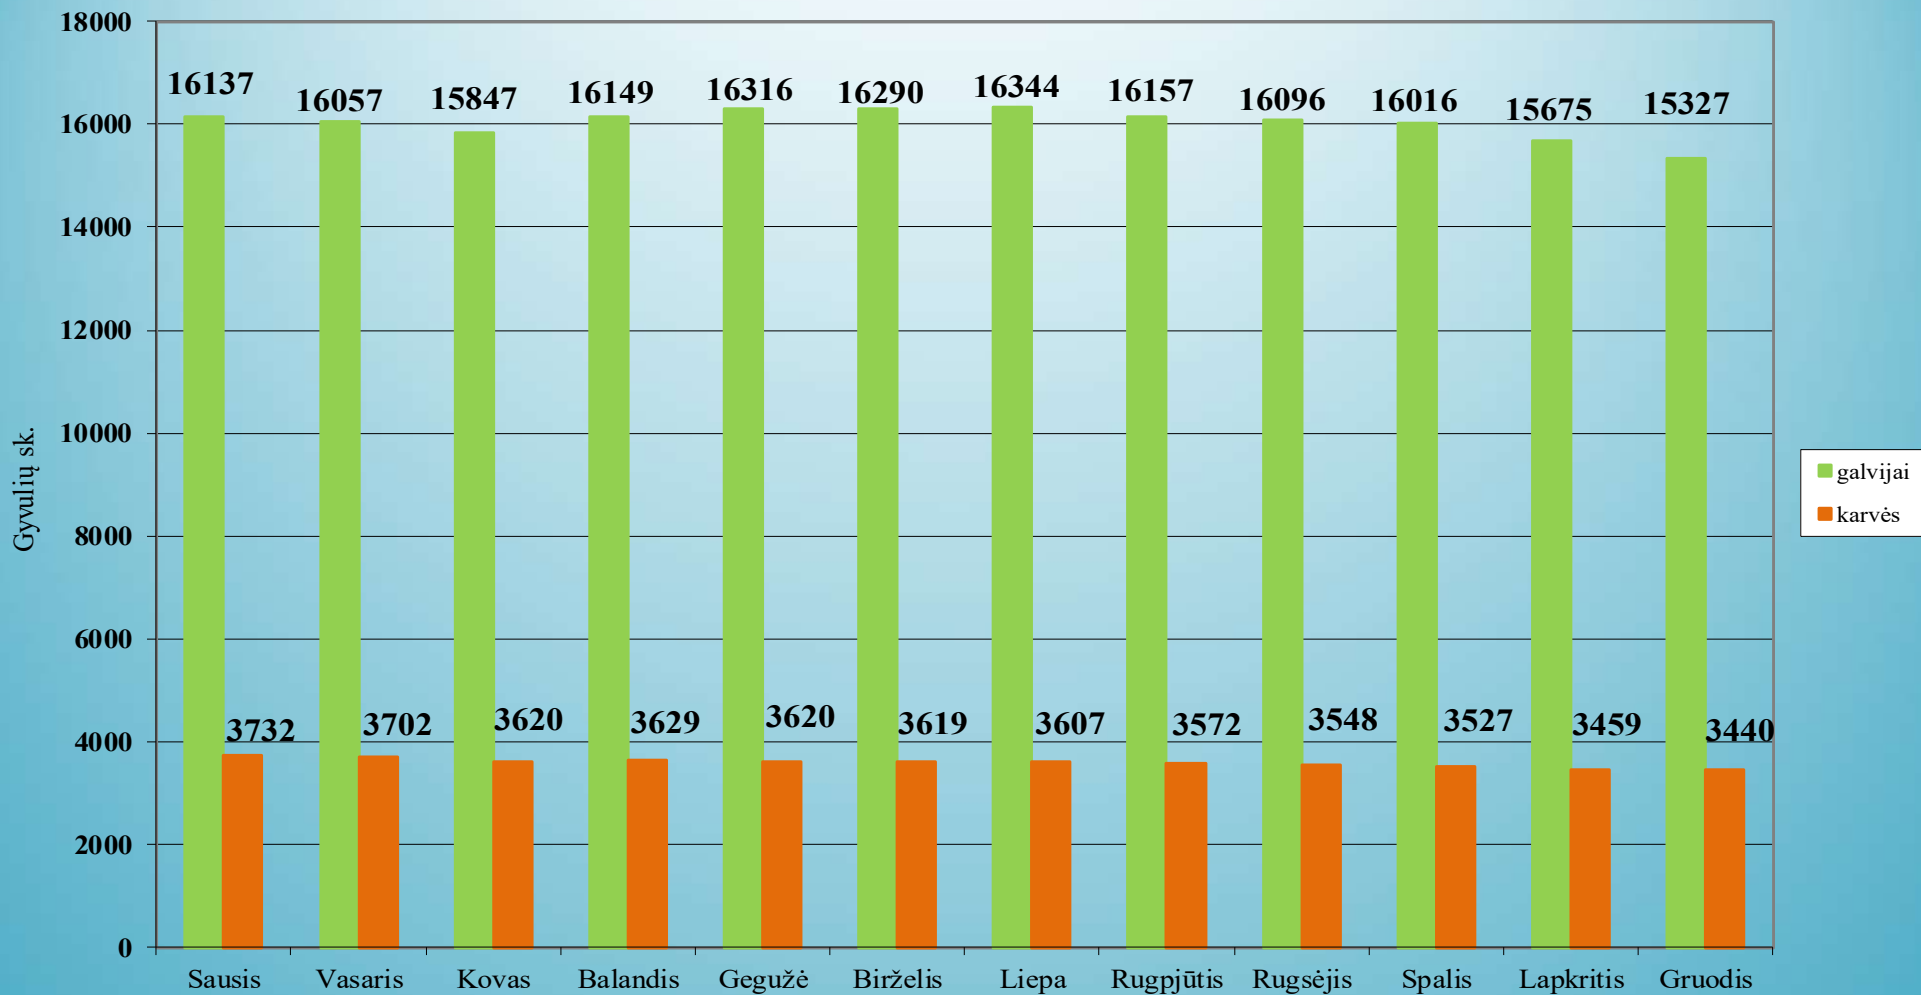

1.23. Lazdijų rajono savivaldybė

Ūkinių gyvūnų skaičiaus dinamika Lazdijų r. savivaldybėje 2024 metais