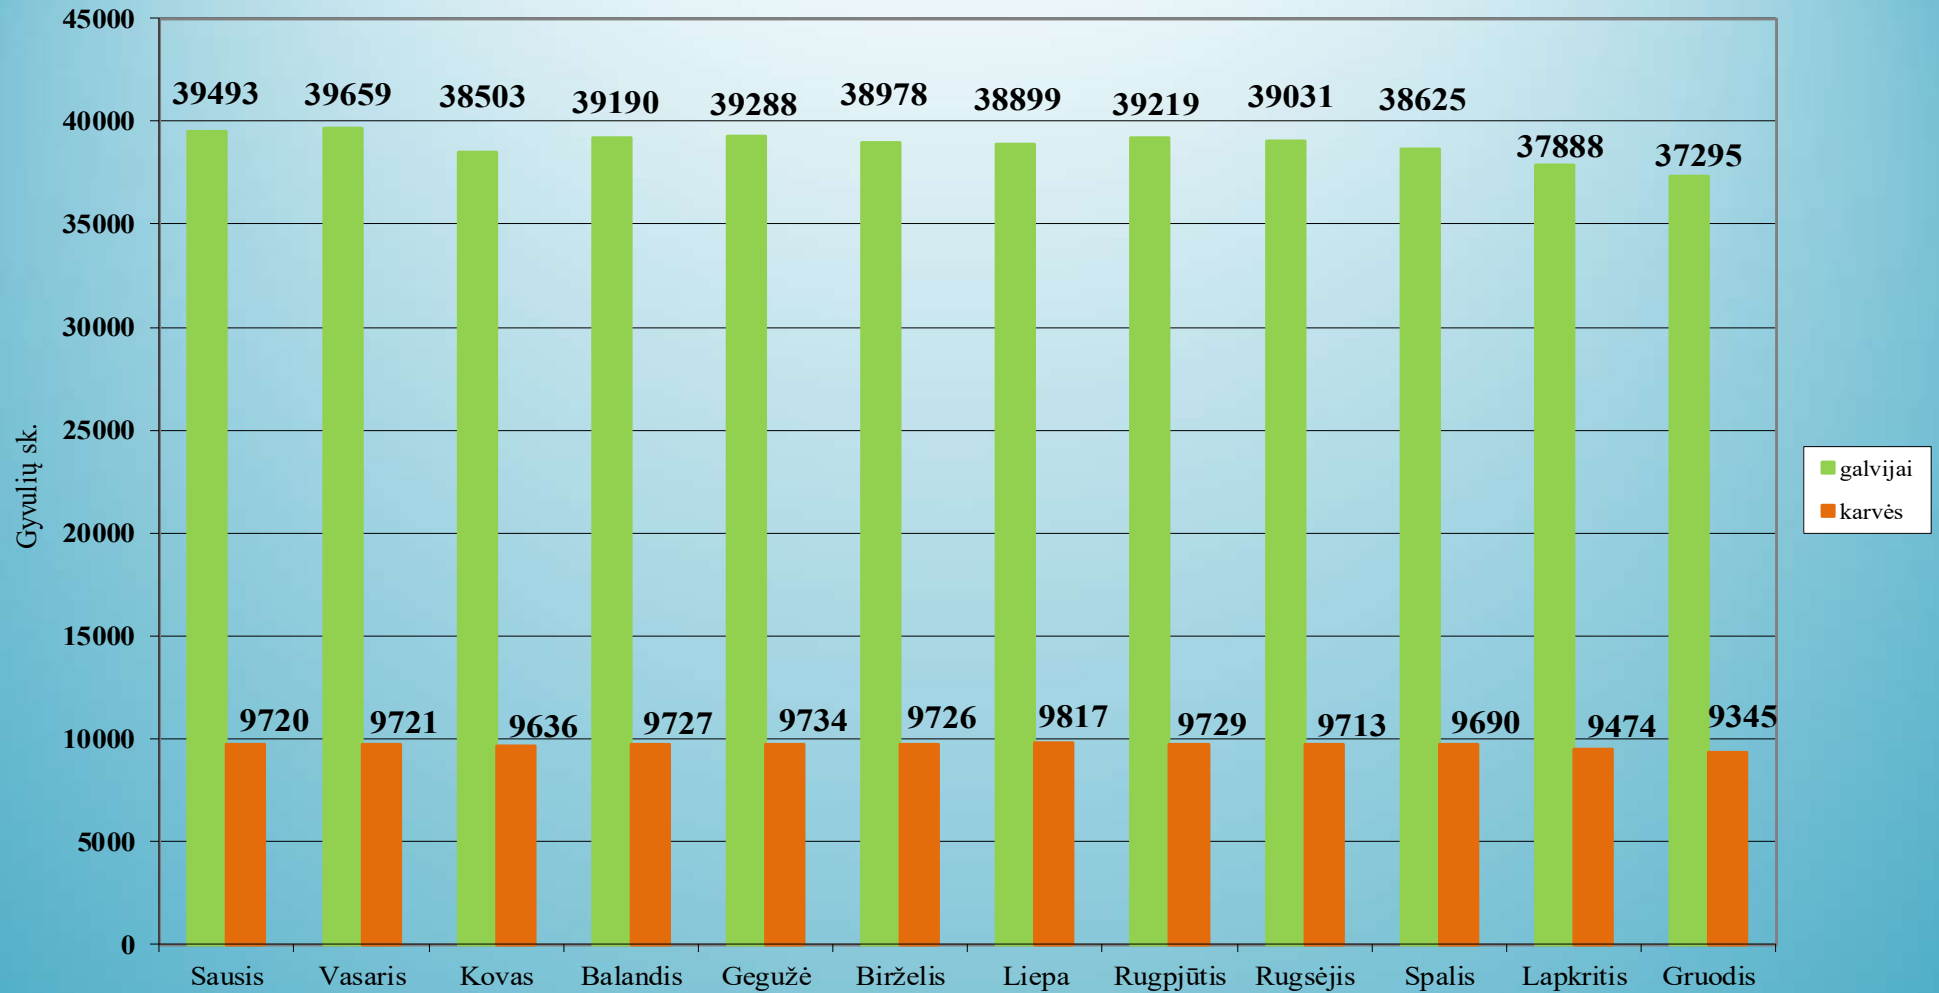

1.43. Šilutės rajono savivaldybė

Ūkinių gyvūnų skaičiaus dinamika Šilutės r. savivaldybėje 2024 metais