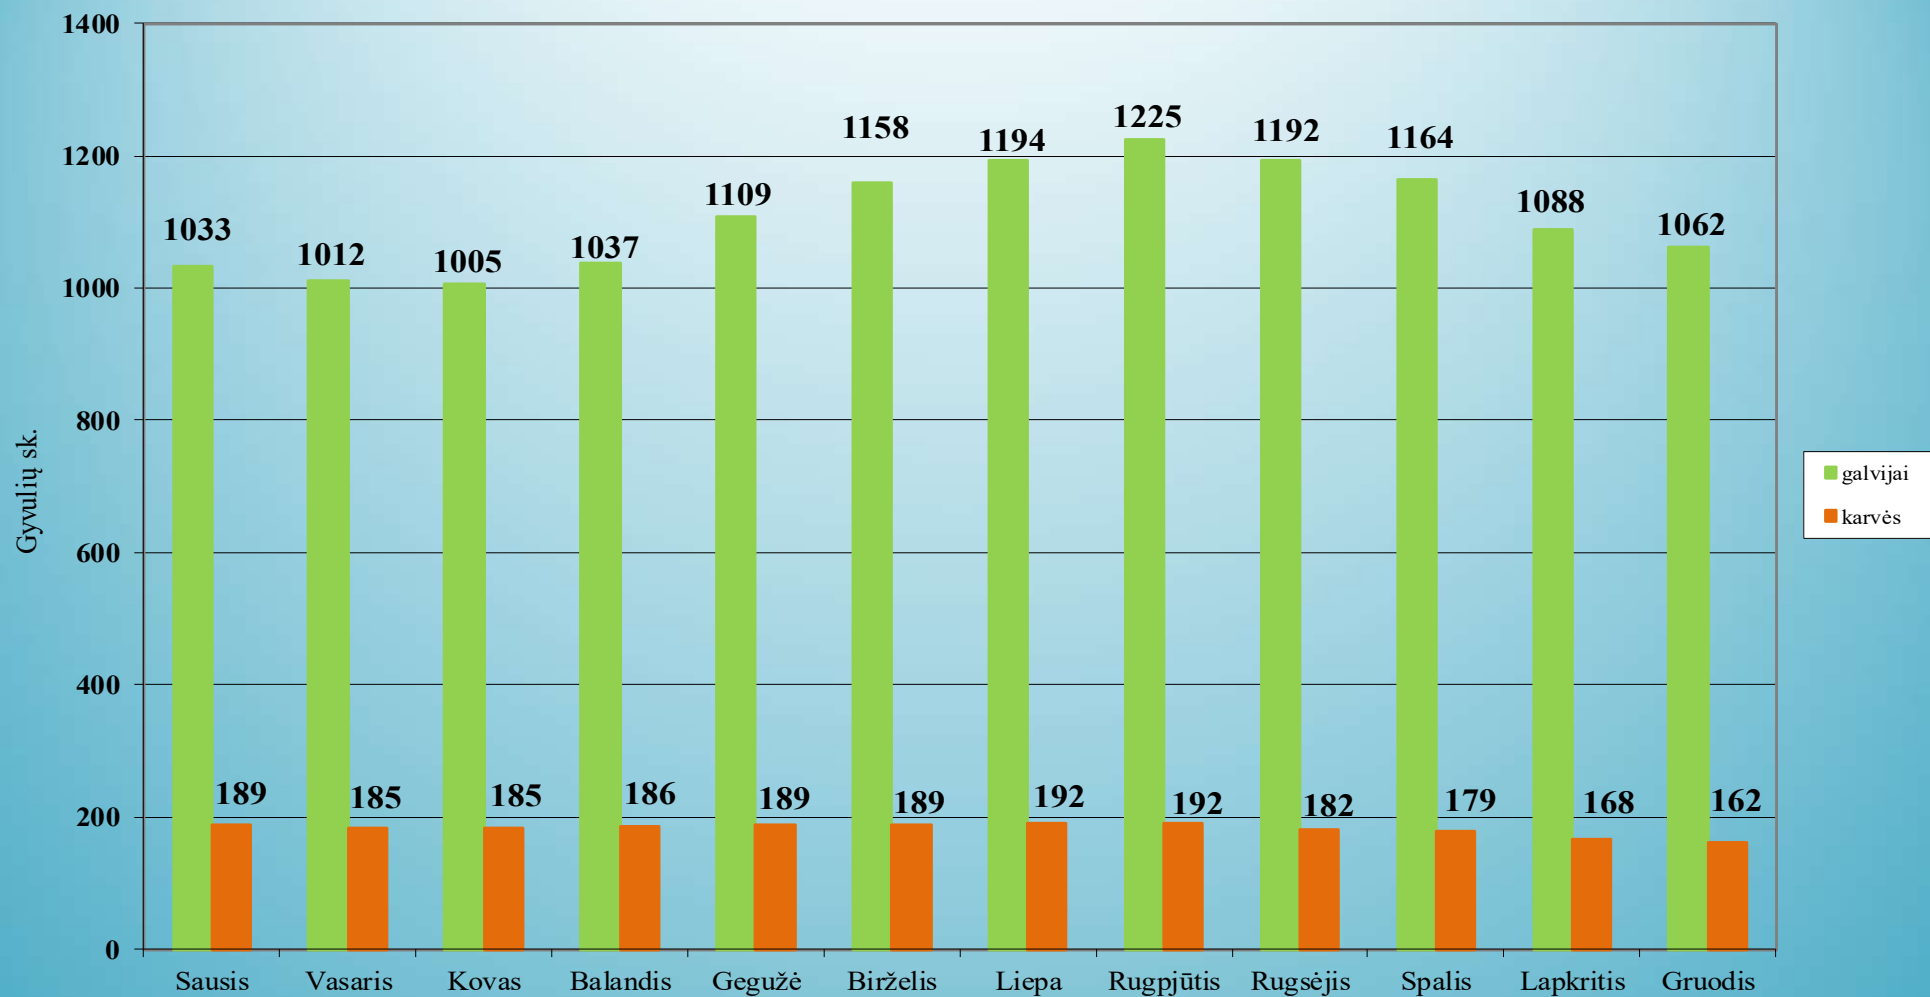

1.7. Druskininkų rajono savivaldybė

Ūkinių gyvūnų skaičiaus dinamika Druskininkų r. savivaldybėje 2024 metais