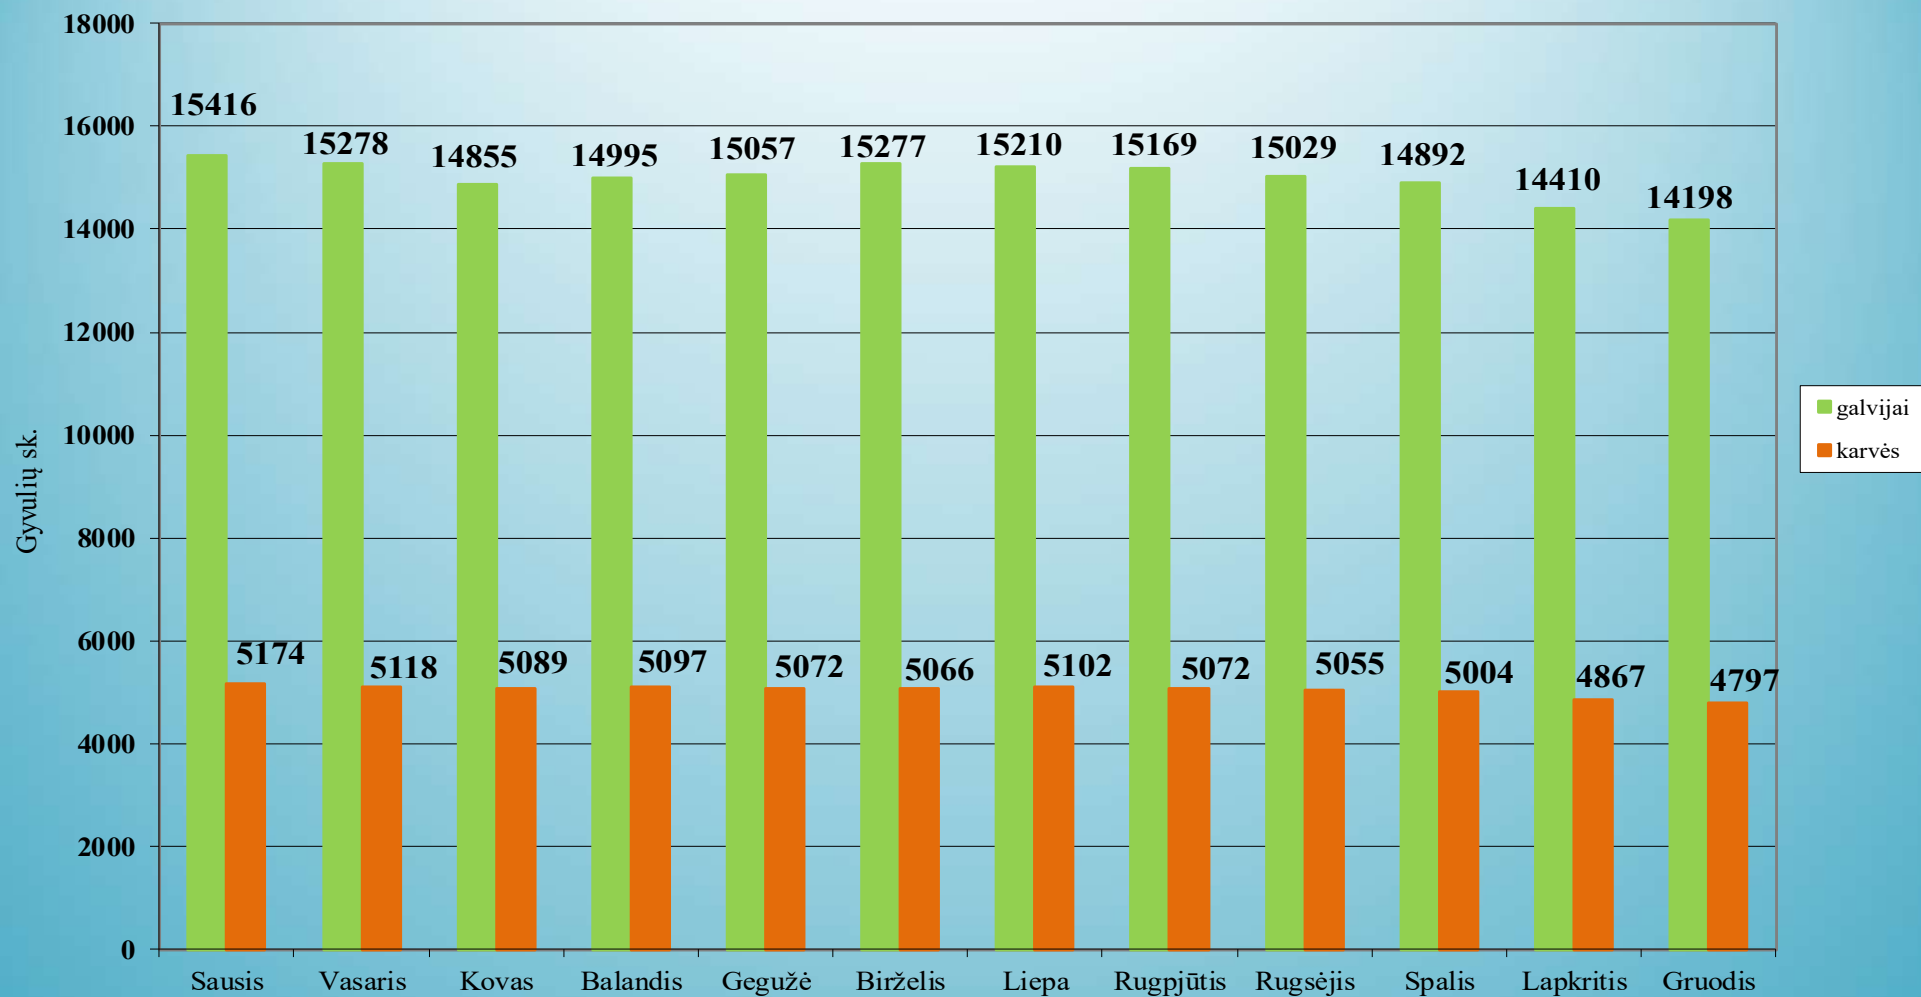

1.33. Radviliškio rajono savivaldybė	36
1.34. Raseinių rajono savivaldybė	37
1.35. Rietavo rajono savivaldybė	38
1.36. Rokiškio rajono savivaldybė	39
1.37. Skuodo rajono savivaldybė.....	40
1.38. Šakių rajono savivaldybė.....	41
1.39. Šalčininkų rajono savivaldybė.....	42
1.40. Šiaulių miesto savivaldybė	43
1.41. Šiaulių rajono savivaldybė	44
1.42. Šilalės rajono savivaldybė	45
1.43. Šilutės rajono savivaldybė.....	46
1.44. Širvintų rajono savivaldybė.....	47
1.45. Švenčionių rajono savivaldybė.....	48
1.46. Tauragės rajono savivaldybė	49
1.47. Telšių rajono savivaldybė.....	50
1.48. Trakų rajono savivaldybė	51
1.49. Ukmergės rajono savivaldybė	52
1.50. Utenos rajono savivaldybė	53
1.51. Varėnos rajono savivaldybė	54
1.52. Vilkaviškio rajono savivaldybė	55
1.53. Vilniaus miesto savivaldybė.....	56
1.54. Vilniaus rajono savivaldybė	57
1.55. Visagino savivaldybė.....	58
1.56. Zarasų rajono savivaldybė.....	59
1.57. Ūkinių gyvūnų skaičiaus dinamika	60

1. Gyvulių skaičiaus dinamika rajonų savivaldybėse 2024 metais
1.1. Akmenės rajono savivaldybė

1.2. Alytaus miesto savivaldybė

Ūkinių gyvūnų skaičiaus dinamika Alytaus m. savivaldybėje 2024 metais

1.3. Alytaus rajono savivaldybė

Ūkinių gyvūnų skaičiaus dinamika Alytaus r. savivaldybėje 2024 metais

1.4. Anykščių rajono savivaldybė

Ūkinių gyvūnų skaičiaus dinamika Anykščių r. savivaldybėje 2024 metais

1.5. Birštono rajono savivaldybė