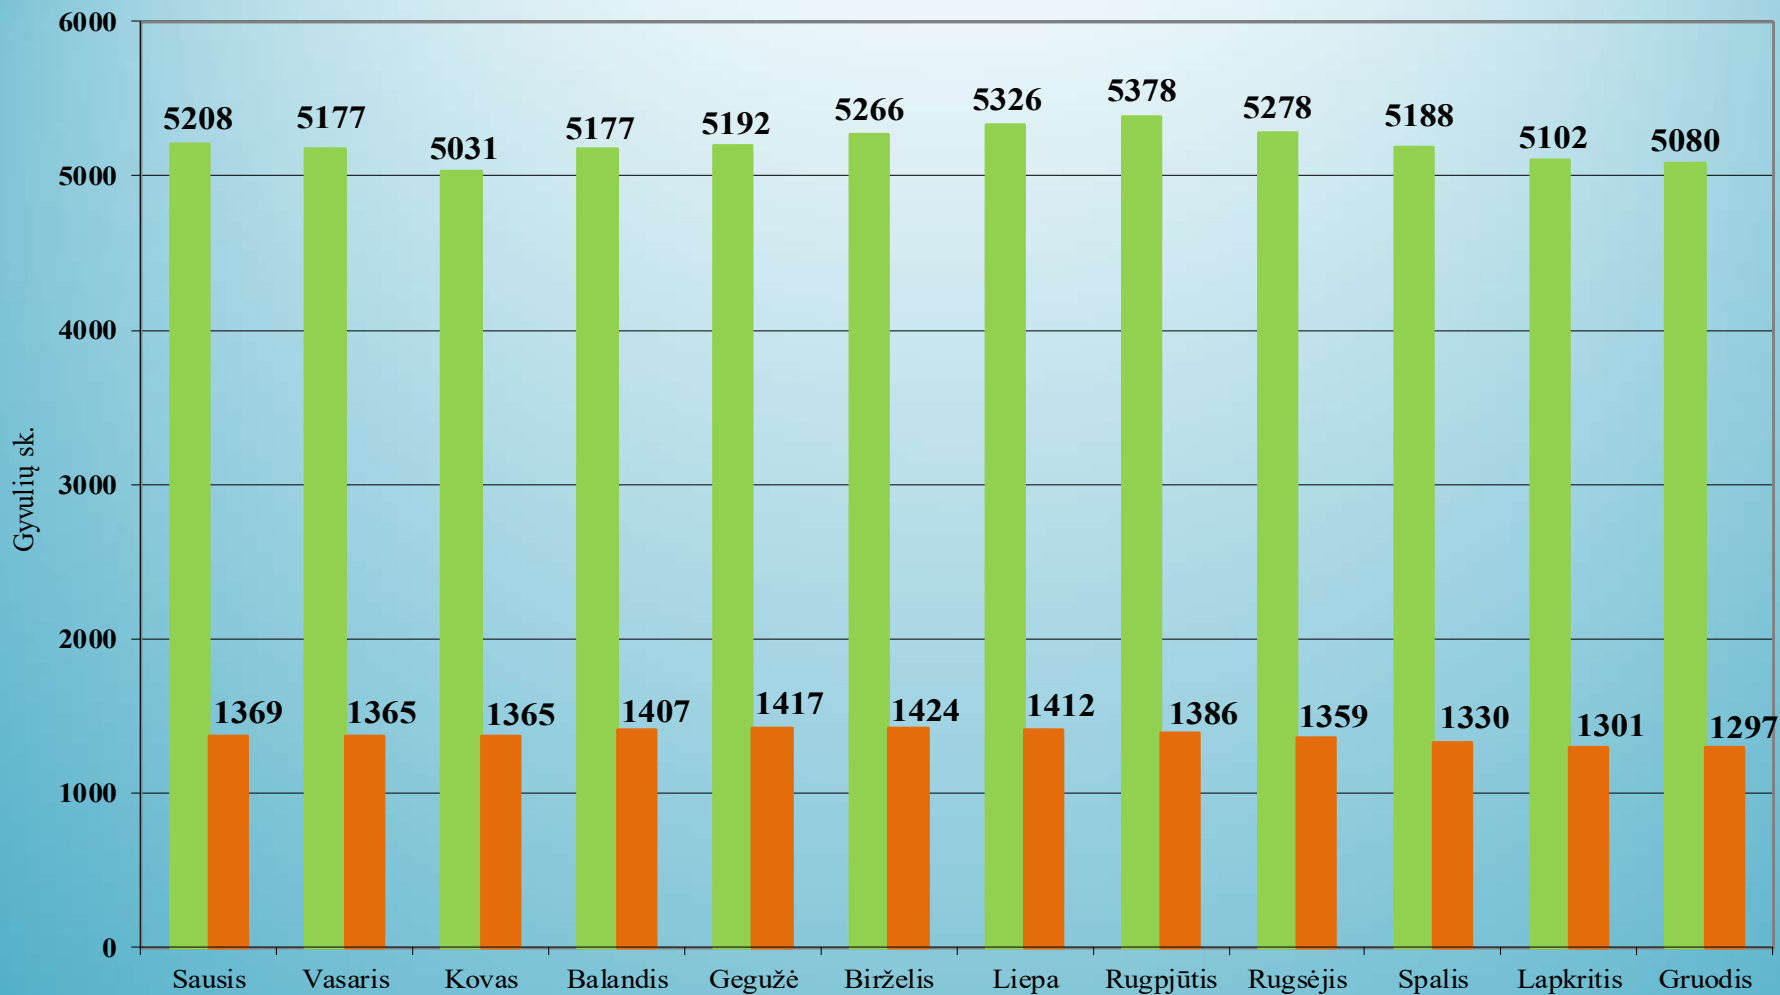

1.9. Ignalinos rajono savivaldybė

Ūkinių gyvūnų skaičiaus dinamika Ignalinos r. savivaldybėje 2024 metais