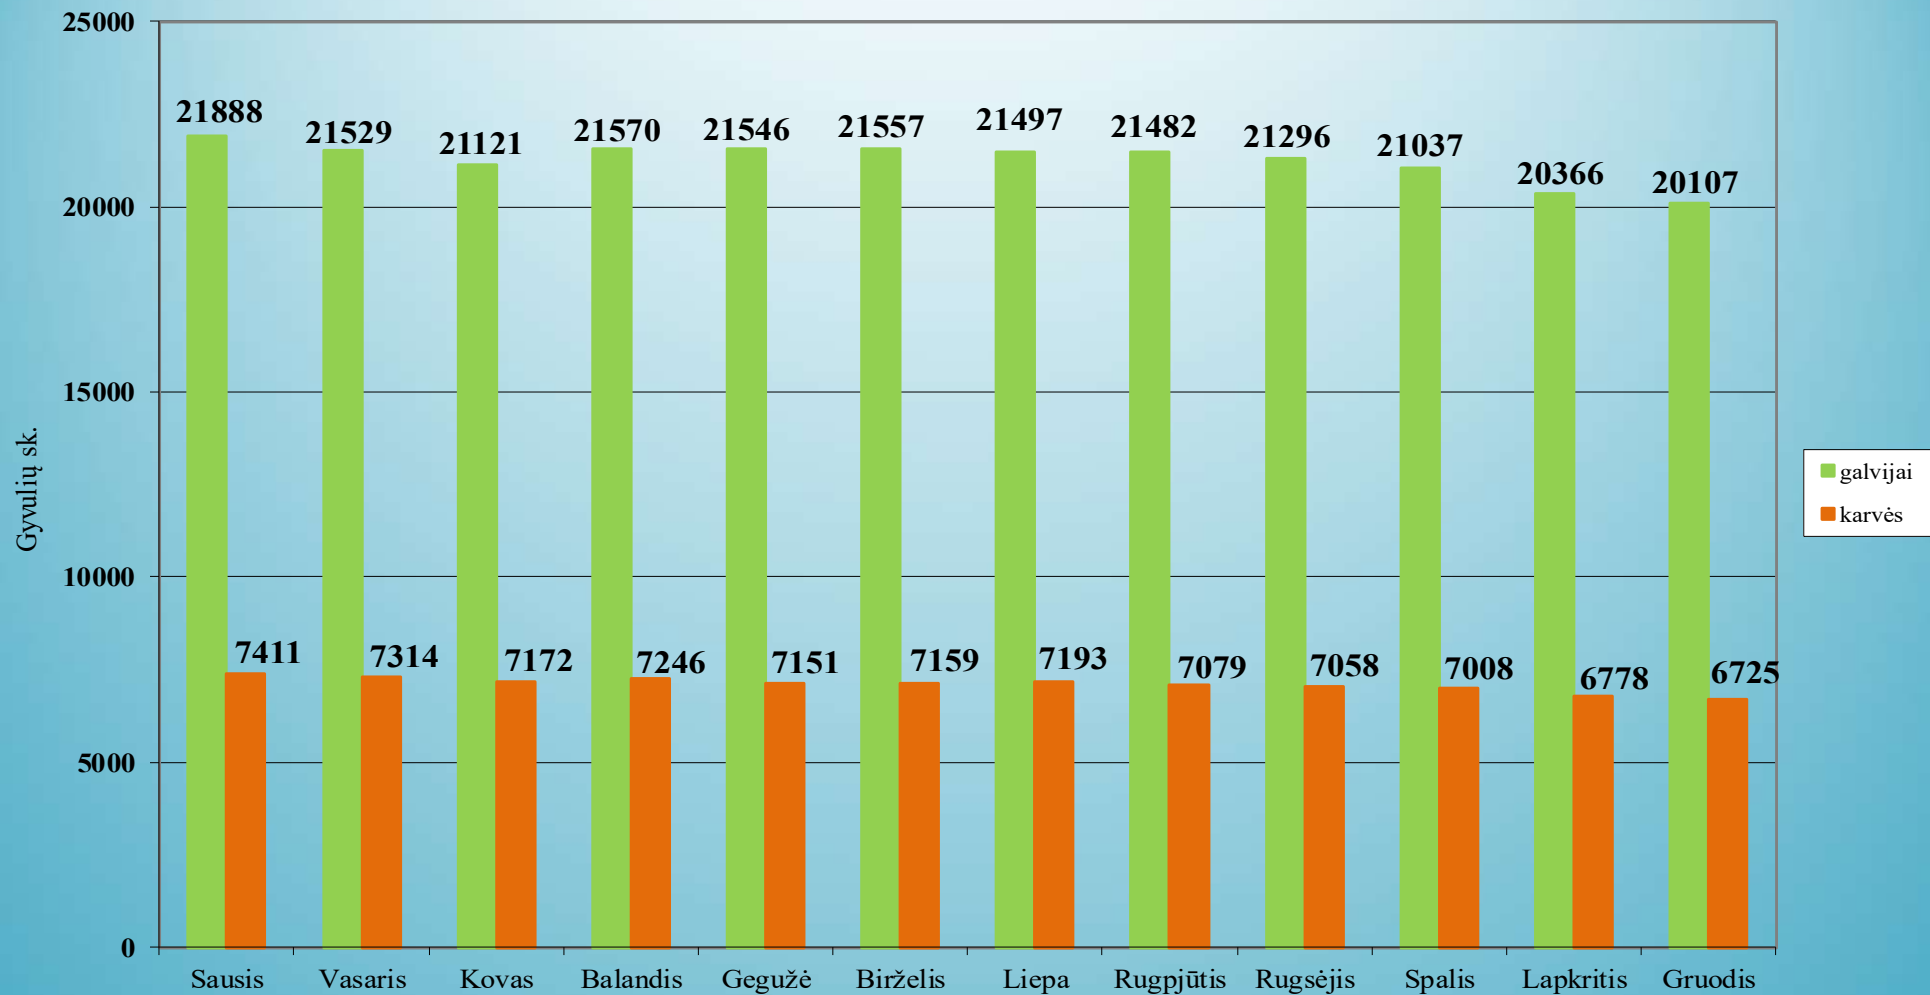

1.46. Tauragės rajono savivaldybė

Ūkinių gyvūnų skaičiaus dinamika Tauragės r. savivaldybėje 2024 metais