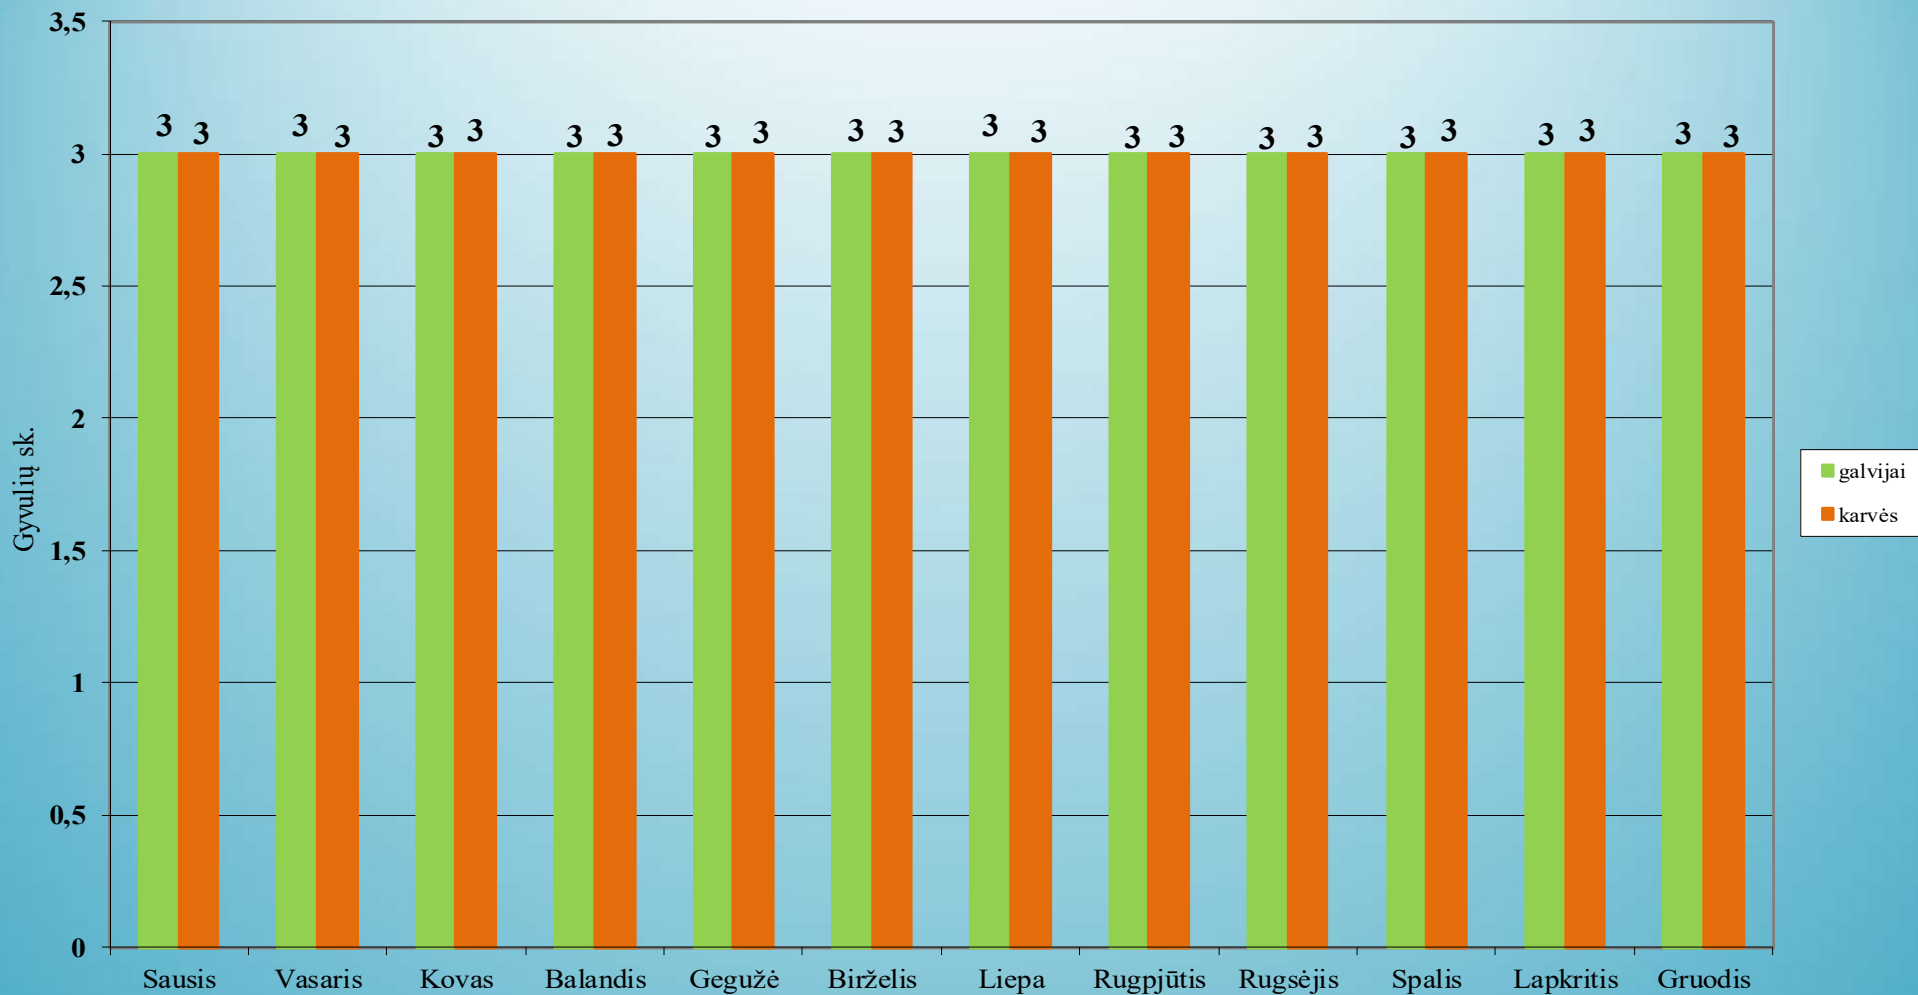

1.2. Alytaus miesto savivaldybė

Ūkinių gyvūnų skaičiaus dinamika Alytaus m. savivaldybėje 2024 metais