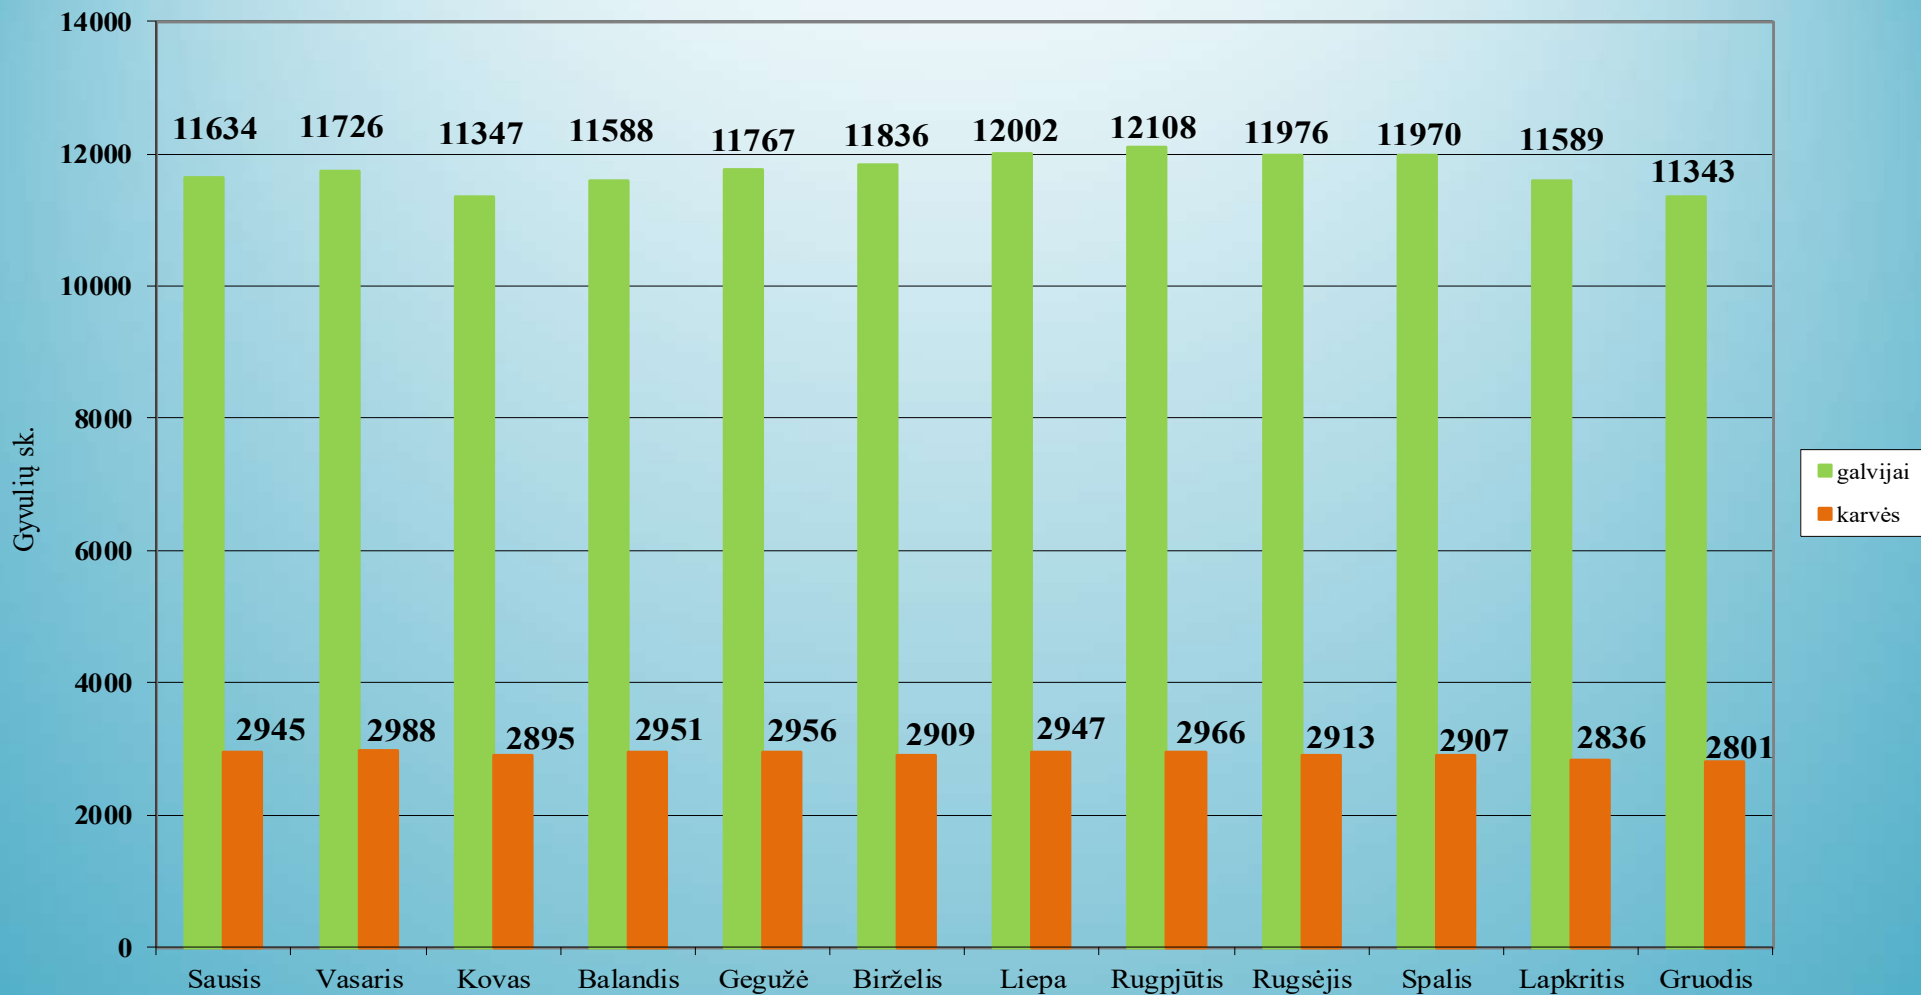

1.50. Utenos rajono savivaldybė

Ūkinių gyvūnų skaičiaus dinamika Utenos r. savivaldybėje 2024 metais