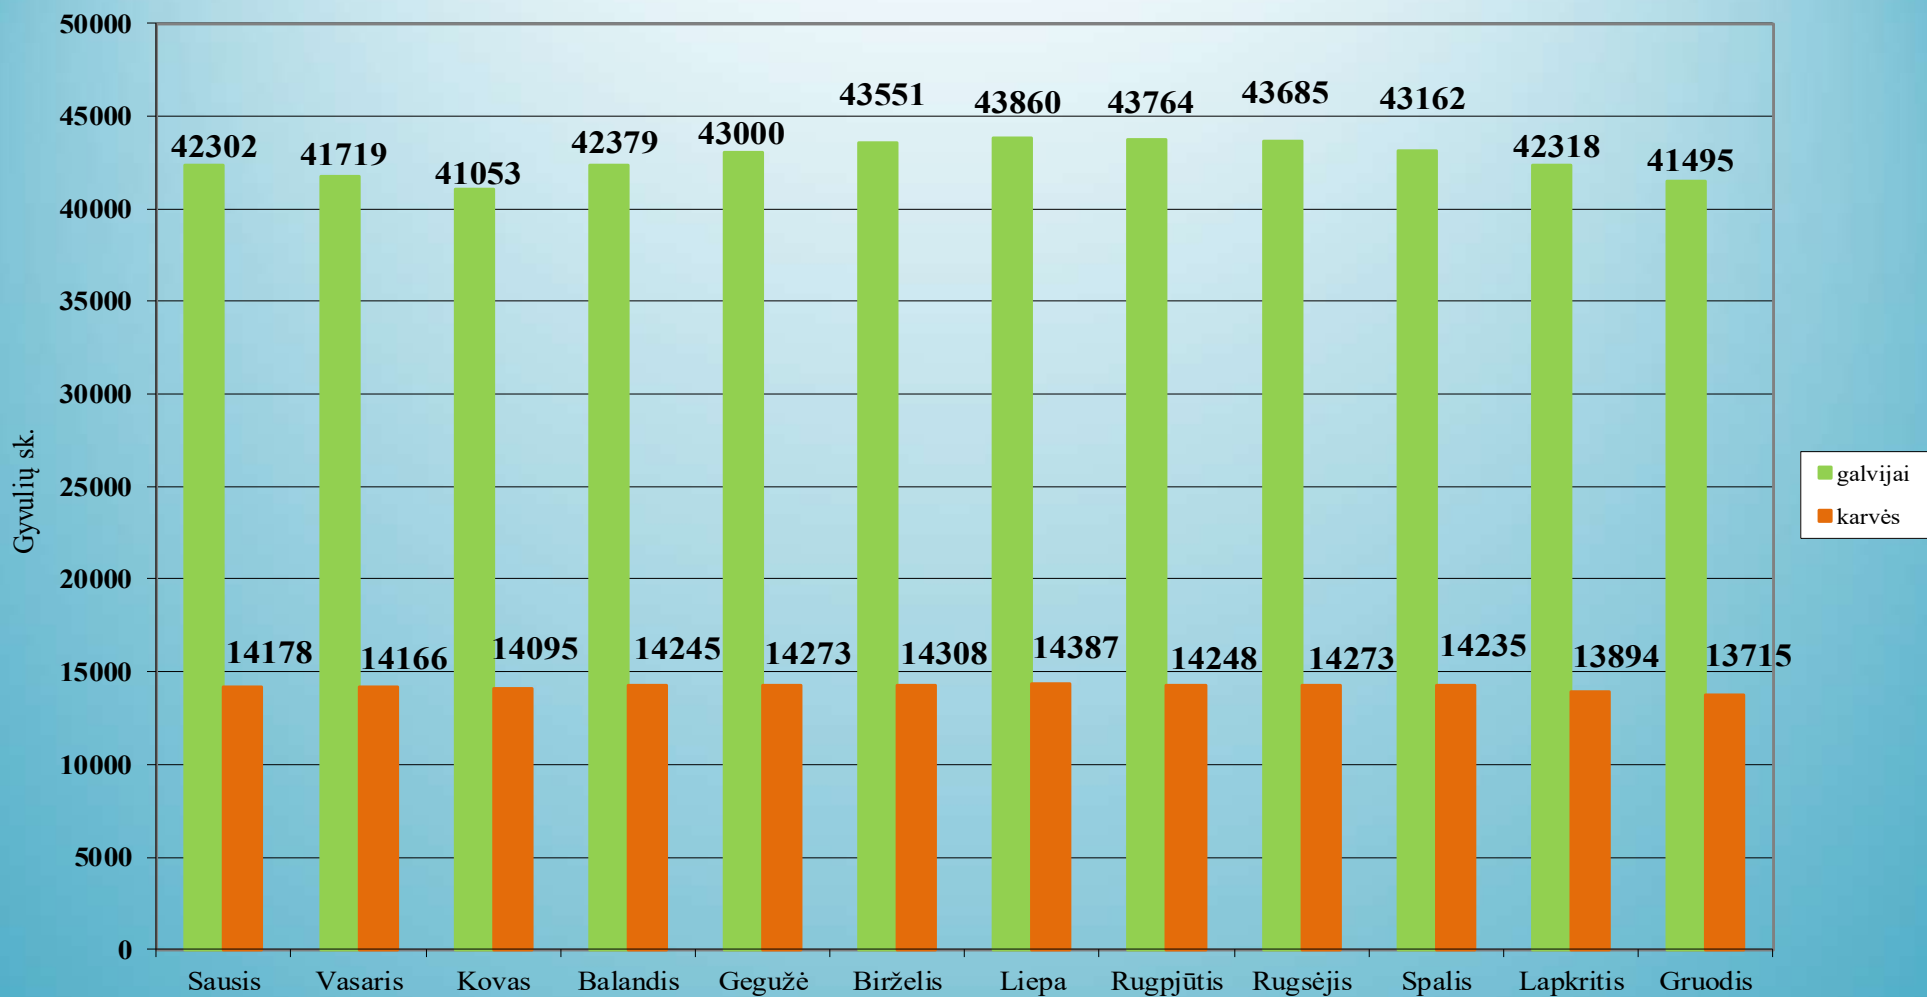

1.42. Šilalės rajono savivaldybė

Ūkinių gyvūnų skaičiaus dinamika Šilalės r. savivaldybėje 2024 metais