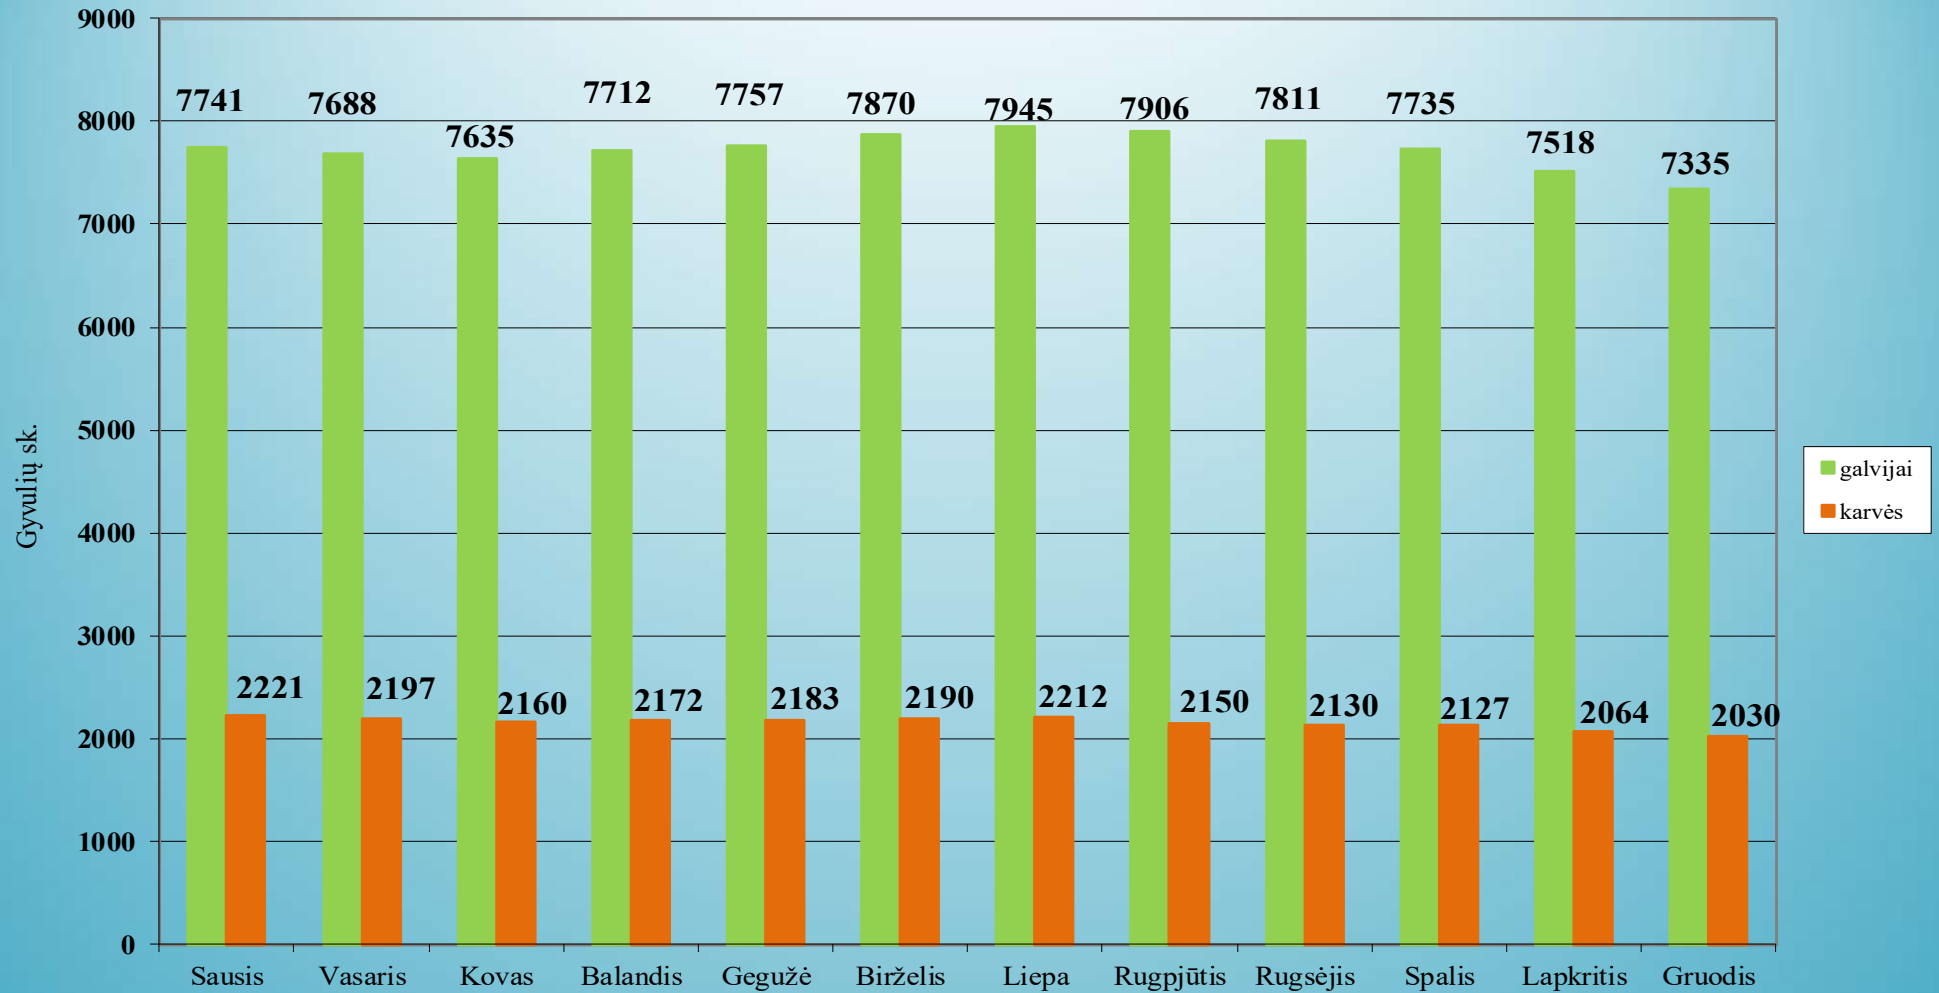

Ūkinių gyvūnų skaičiaus dinamika Telšių r. savivaldybėje 2024 metais

1.48. Trakų rajono savivaldybė

Ūkinių gyvūnų skaičiaus dinamika Trakų r. savivaldybėje 2024 metais

1.49. Ukmergės rajono savivaldybė

Ūkinių gyvūnų skaičiaus dinamika Ukmergės r. savivaldybėje 2024 metais