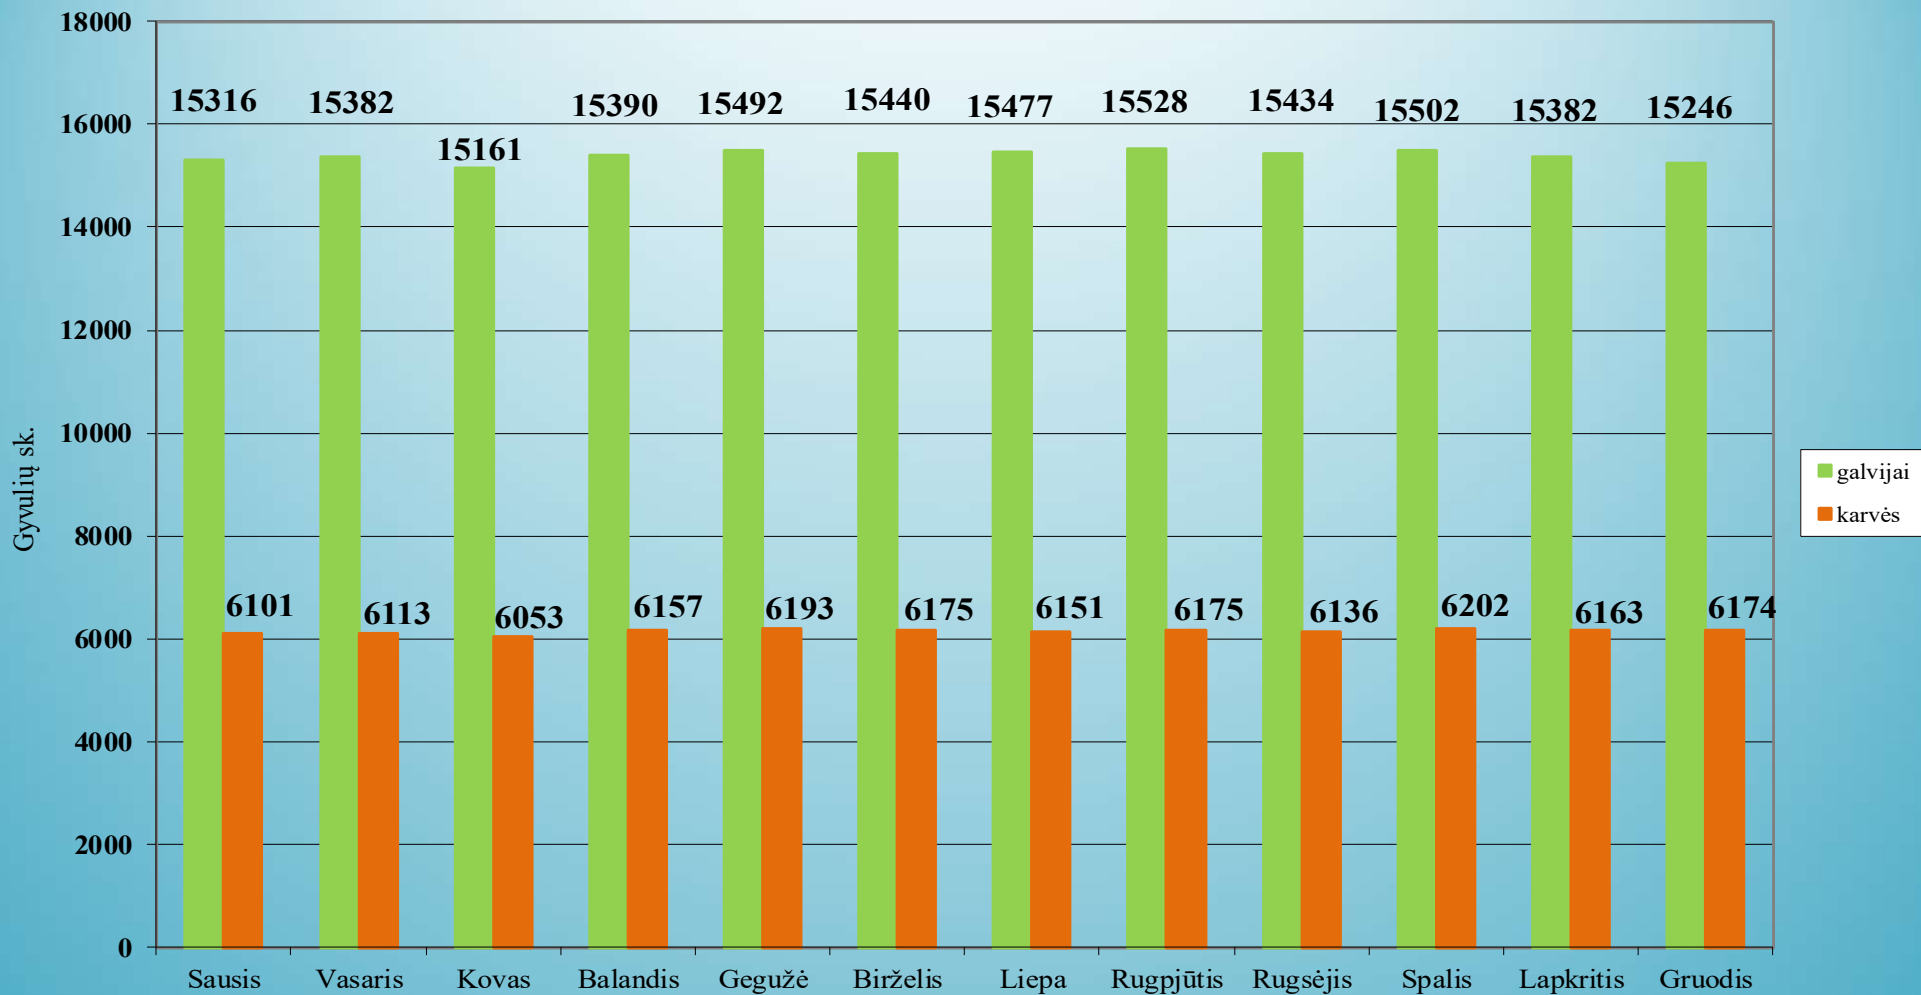

1.18. Kėdainių rajono savivaldybė

Ūkinių gyvūnų skaičiaus dinamika Kėdainių r. savivaldybėje 2024 metais