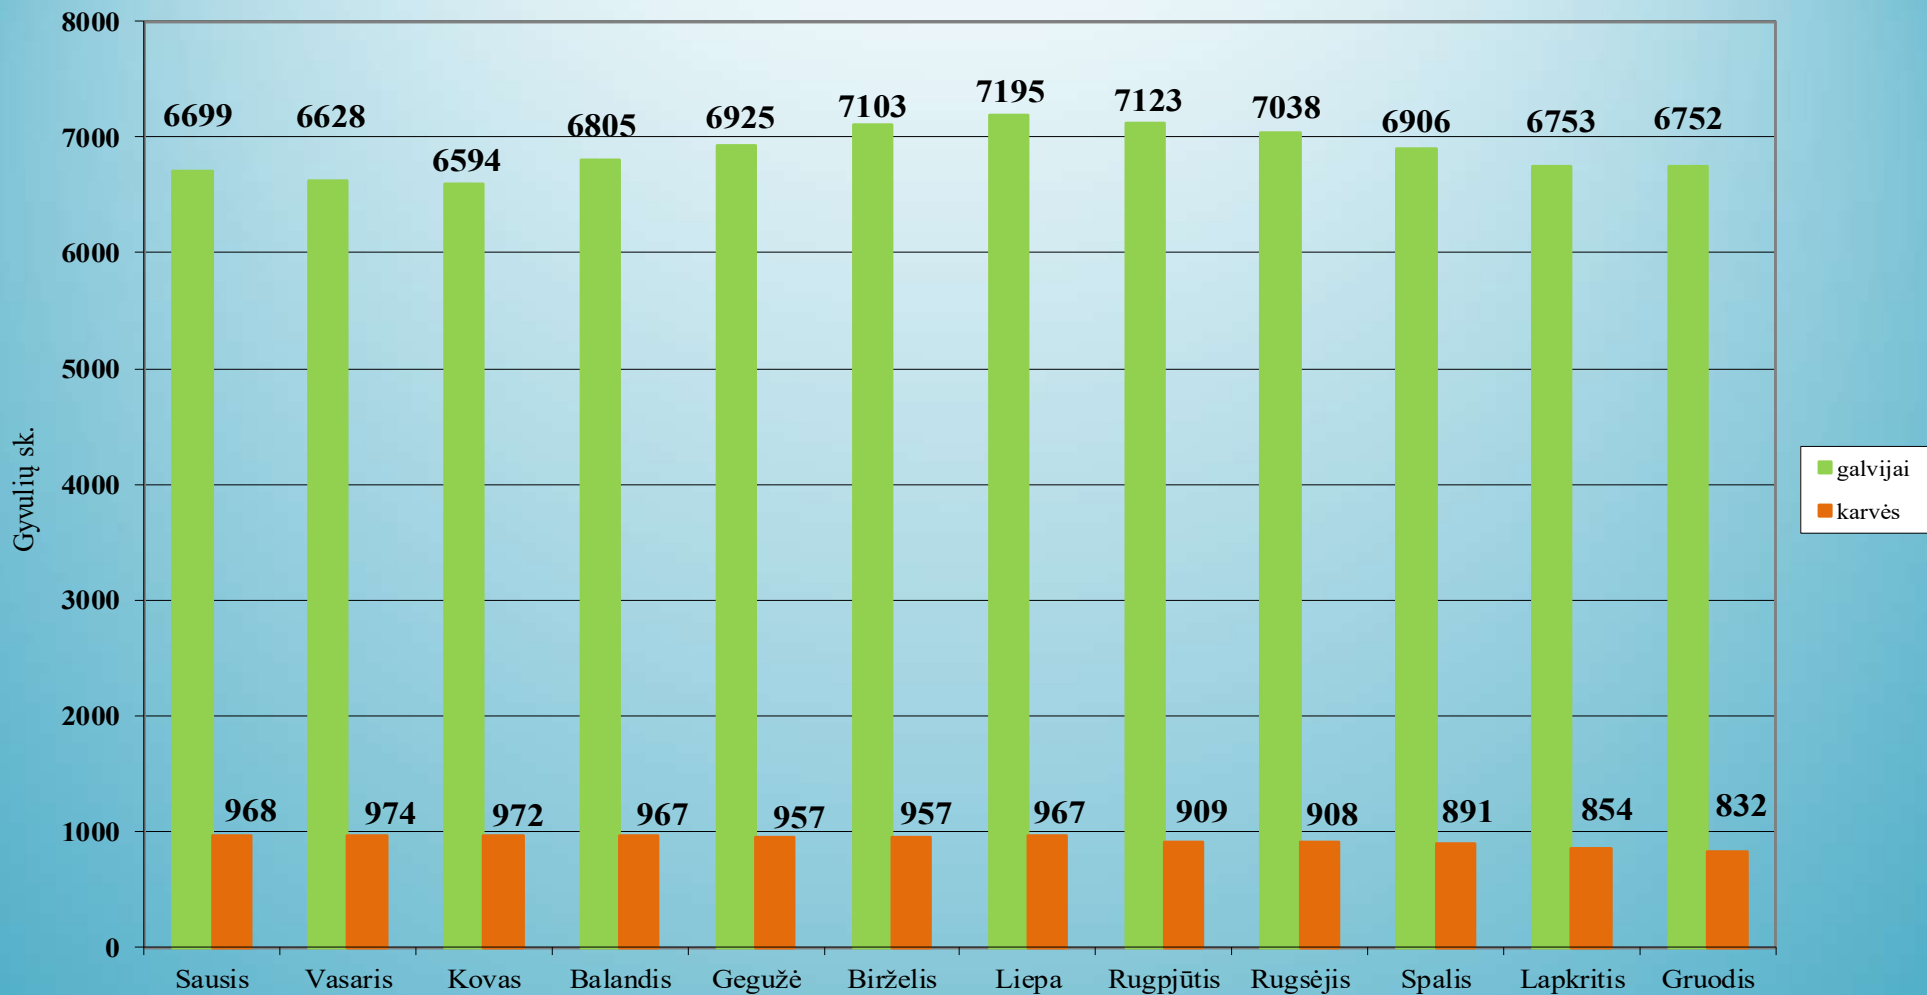

1.56. Zarasų rajono savivaldybė

Ūkinių gyvūnų skaičiaus dinamika Zarasų r. savivaldybėje 2024 metais