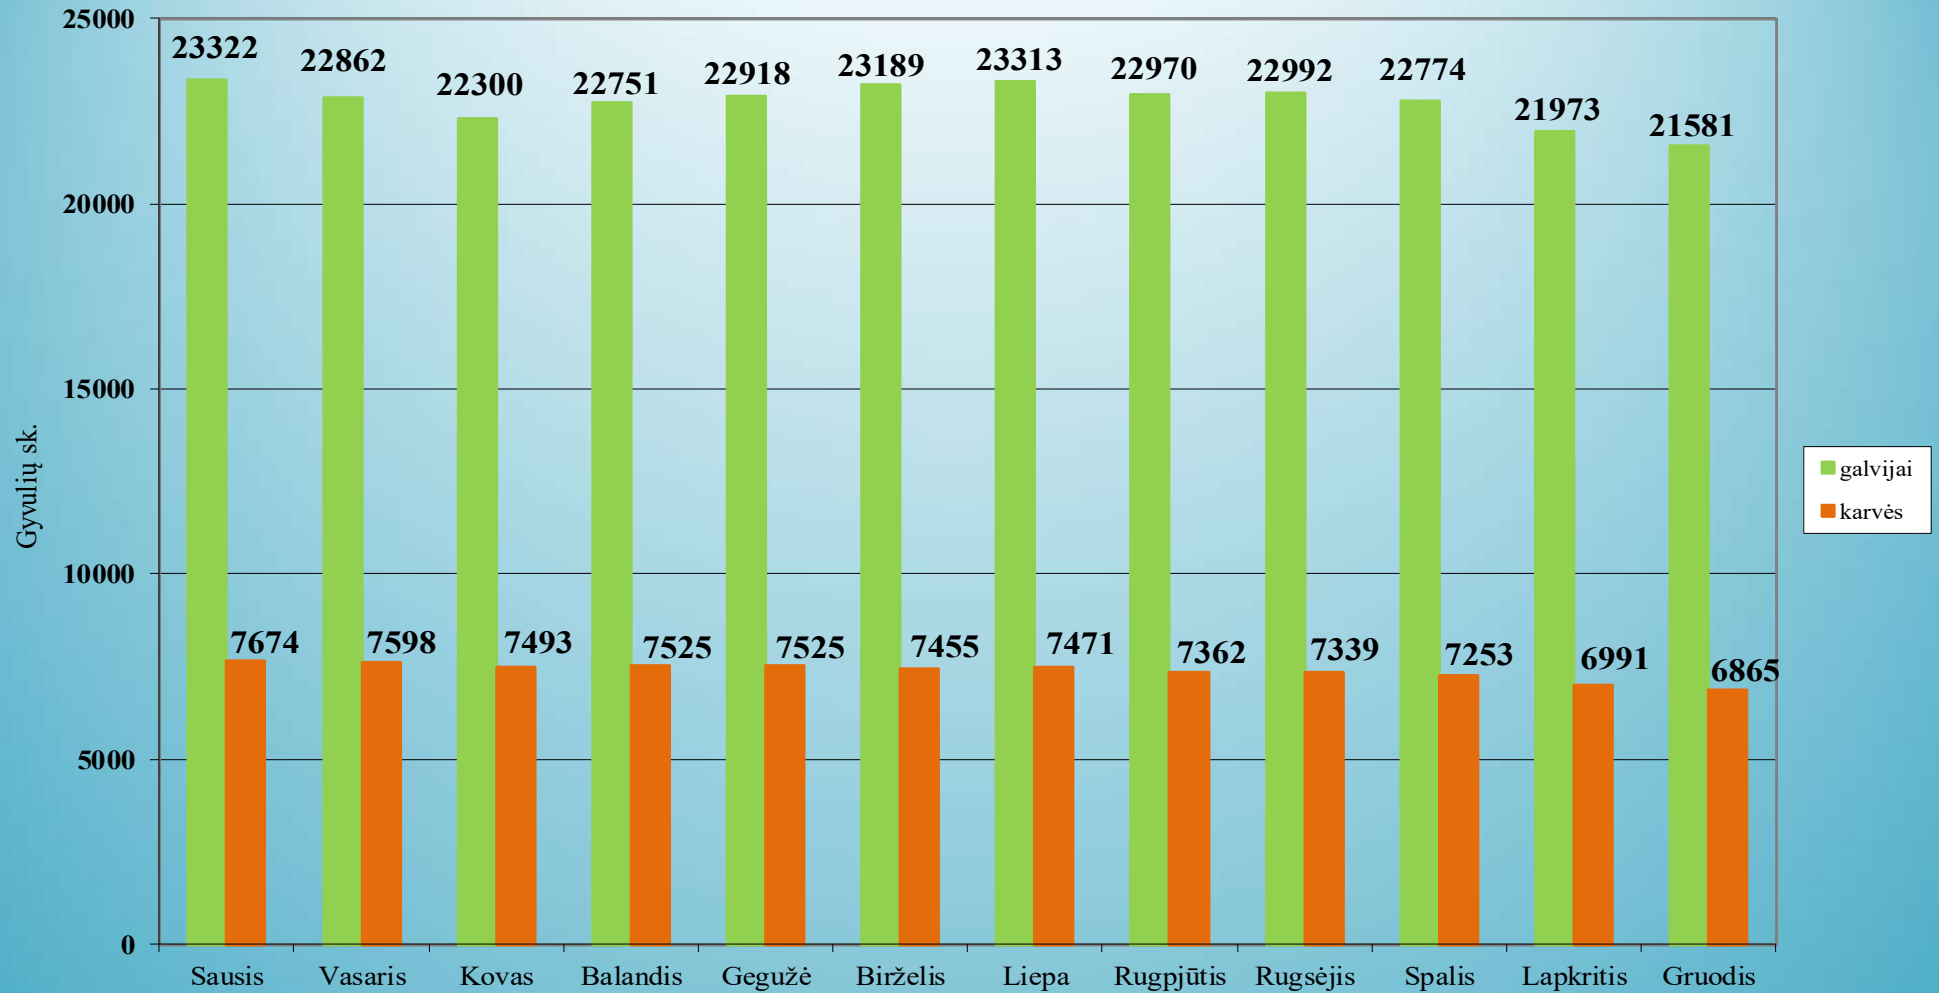

1.14. Kalvarijos rajono savivaldybė

Ūkinių gyvūnų skaičiaus dinamika Kalvarijos savivaldybėje 2024 metais

1.15. Kauno miesto savivaldybė

Ūkinių gyvūnų skaičiaus dinamika Kauno m. savivaldybėje 2024 metais

1.16. Kauno rajono savivaldybė

Ūkinių gyvūnų skaičiaus dinamika Kauno r. savivaldybėje 2024 metais

1.17. Kazlų Rūdos rajono savivaldybė

Ūkinių gyvūnų skaičiaus dinamika Kazlų Rūdos r. savivaldybėje 2024 metais

1.18. Kėdainių rajono savivaldybė

Ūkinių gyvūnų skaičiaus dinamika Kėdainių r. savivaldybėje 2024 metais

1.19. Kelmės rajono savivaldybė

Ūkinių gyvūnų skaičiaus dinamika Kelmės r. savivaldybėje 2024 metais