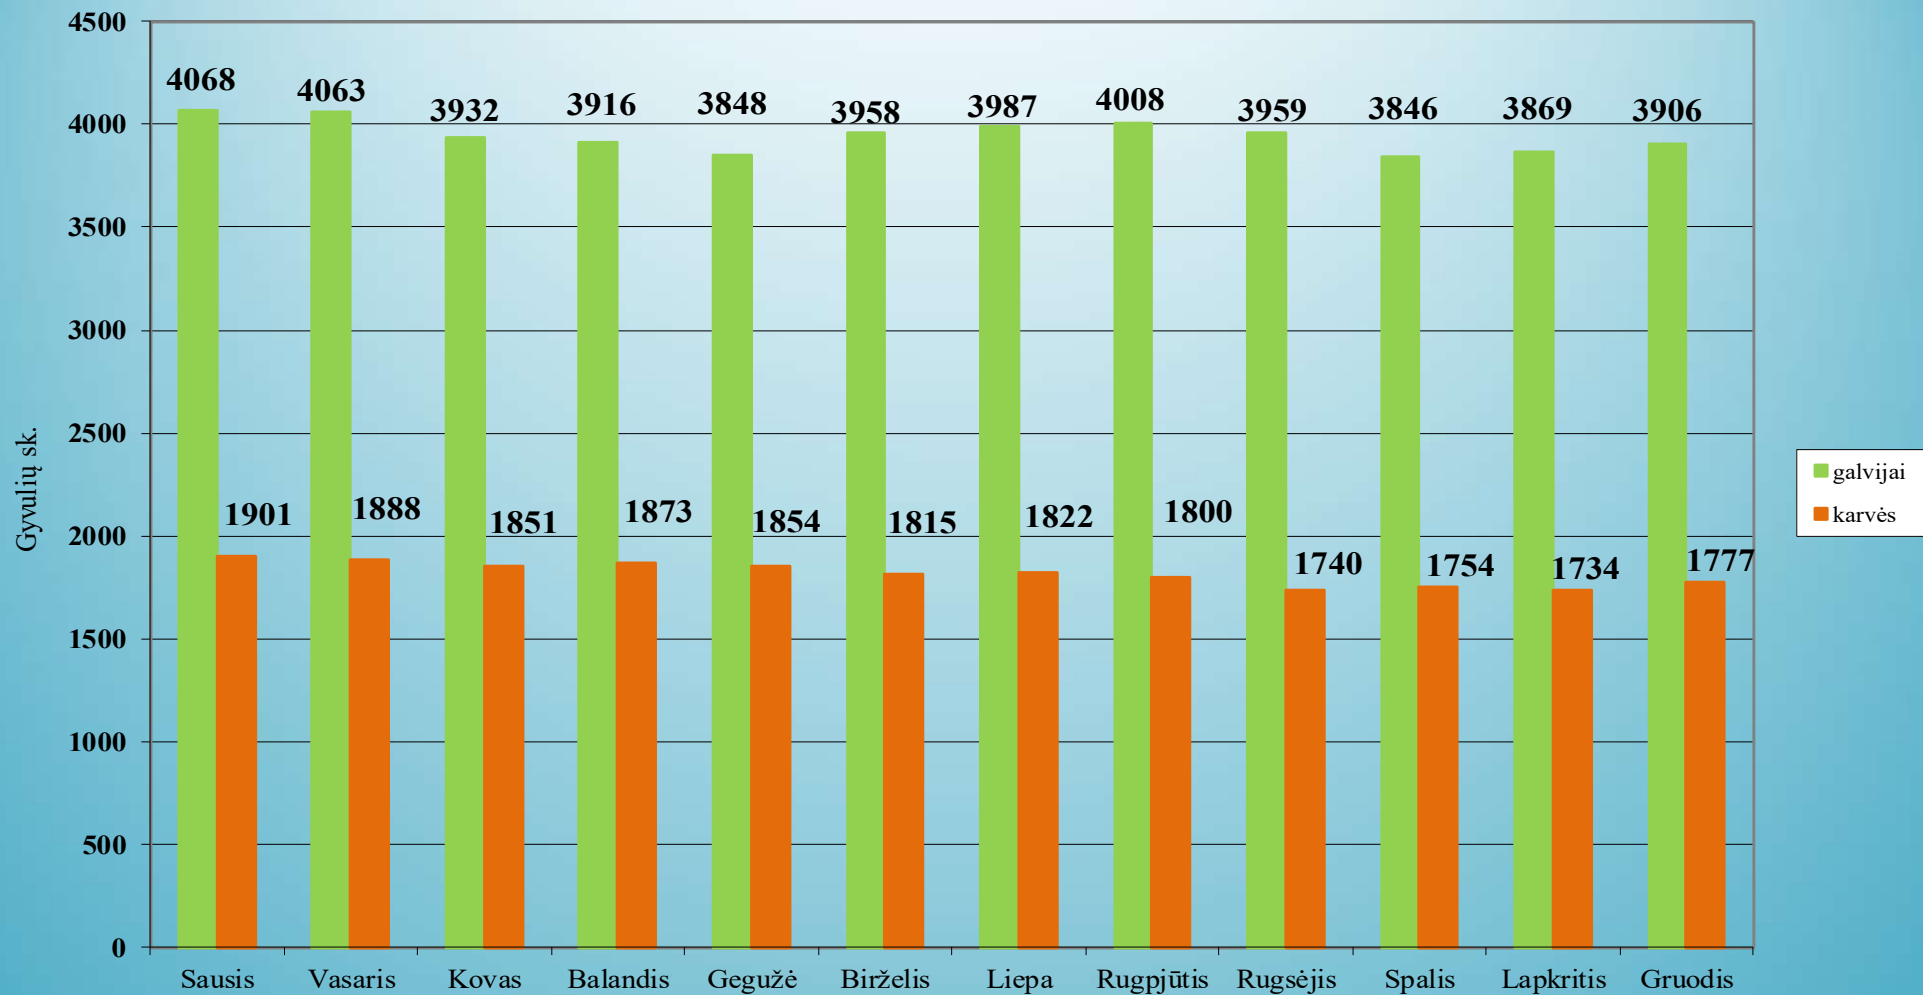

1.12. Jurbarko rajono savivaldybė

Ūkinių gyvūnų skaičiaus dinamika Jurbarko r. savivaldybėje 2024 metais

1.13. Kaišiadorių rajono savivaldybė

Ūkinių gyvūnų skaičiaus dinamika Kaišiadorių r. savivaldybėje 2024 metais

1.14. Kalvarijos rajono savivaldybė

Ūkinių gyvūnų skaičiaus dinamika Kalvarijos savivaldybėje 2024 metais

1.15. Kauno miesto savivaldybė

Ūkinių gyvūnų skaičiaus dinamika Kauno m. savivaldybėje 2024 metais

1.16. Kauno rajono savivaldybė

Ūkinių gyvūnų skaičiaus dinamika Kauno r. savivaldybėje 2024 metais

1.17. Kazlų Rūdos rajono savivaldybė

Ūkinių gyvūnų skaičiaus dinamika Kazlų Rūdos r. savivaldybėje 2024 metais