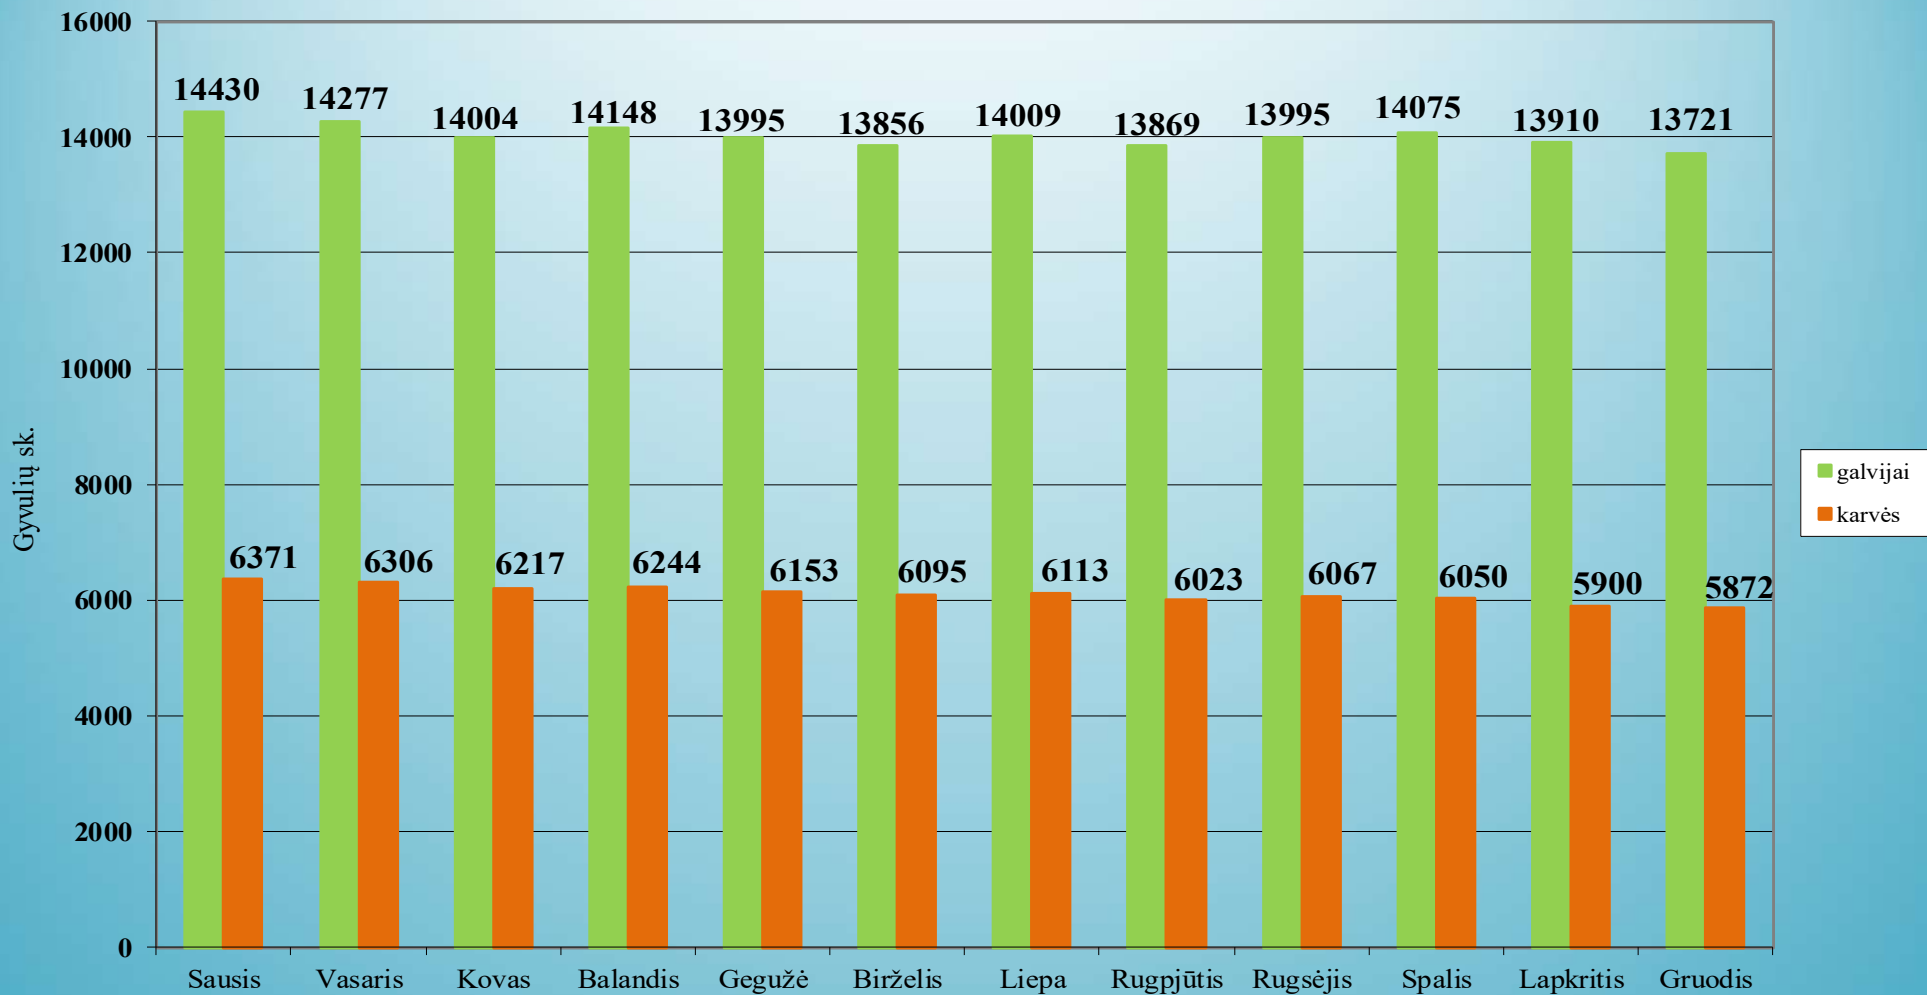

1.33. Radviliškio rajono savivaldybė

Ūkinių gyvūnų skaičiaus dinamika Radviliškio r. savivaldybėje 2024 metais