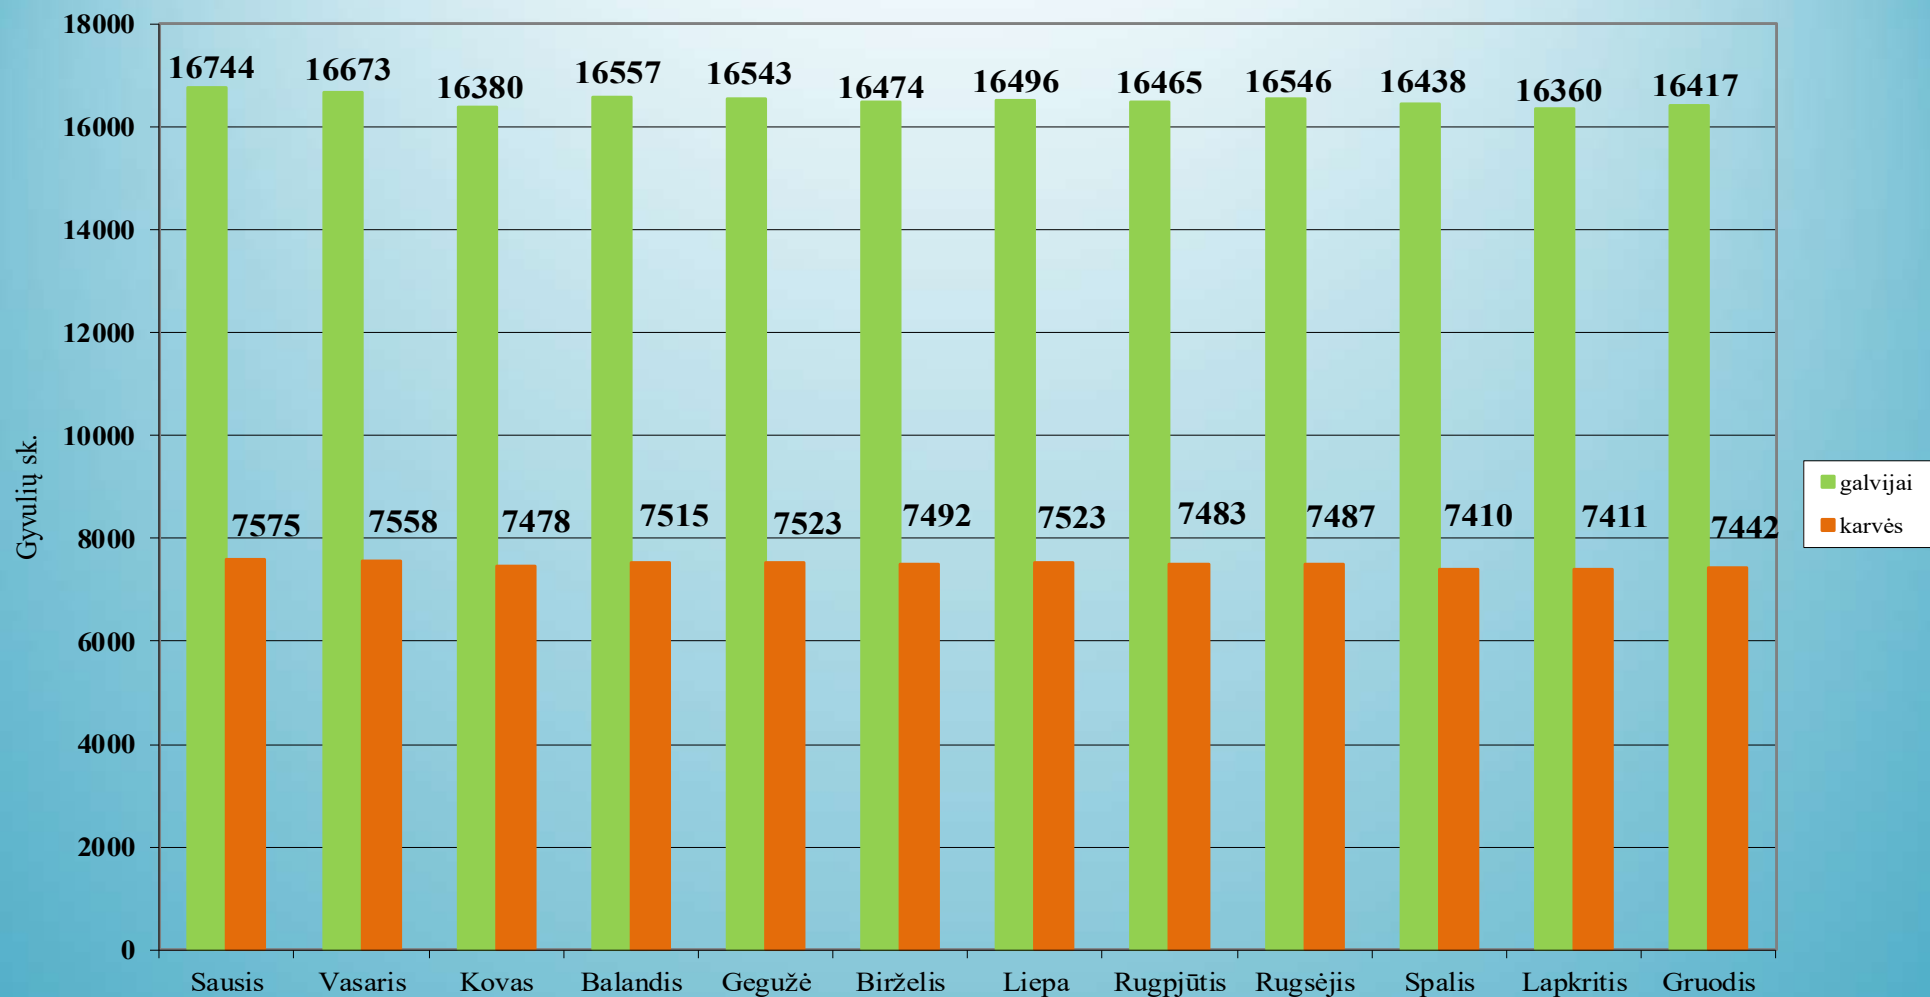

1.29. Panevėžio rajono savivaldybė

Ūkinių gyvūnų skaičiaus dinamika Panevėžio r. savivaldybėje 2024 metais