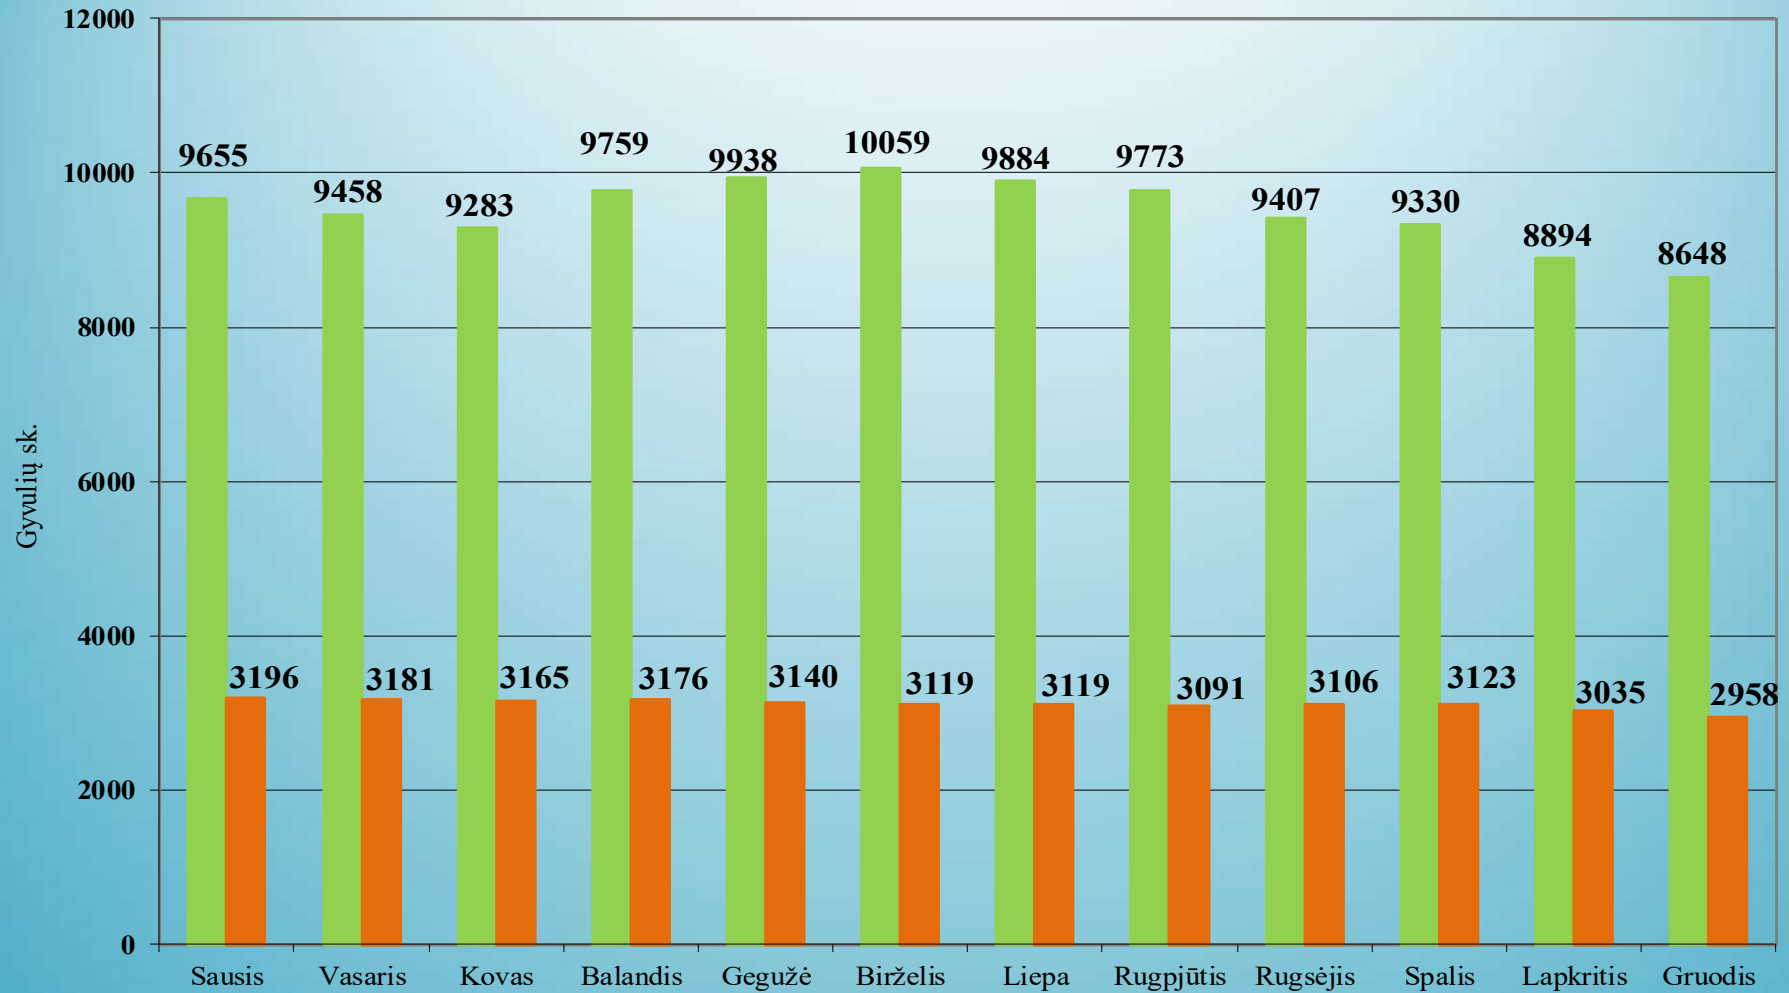

1.25. Mažeikių rajono savivaldybė

Ūkinių gyvūnų skaičiaus dinamika Mažeikių r. savivaldybėje 2024 metais