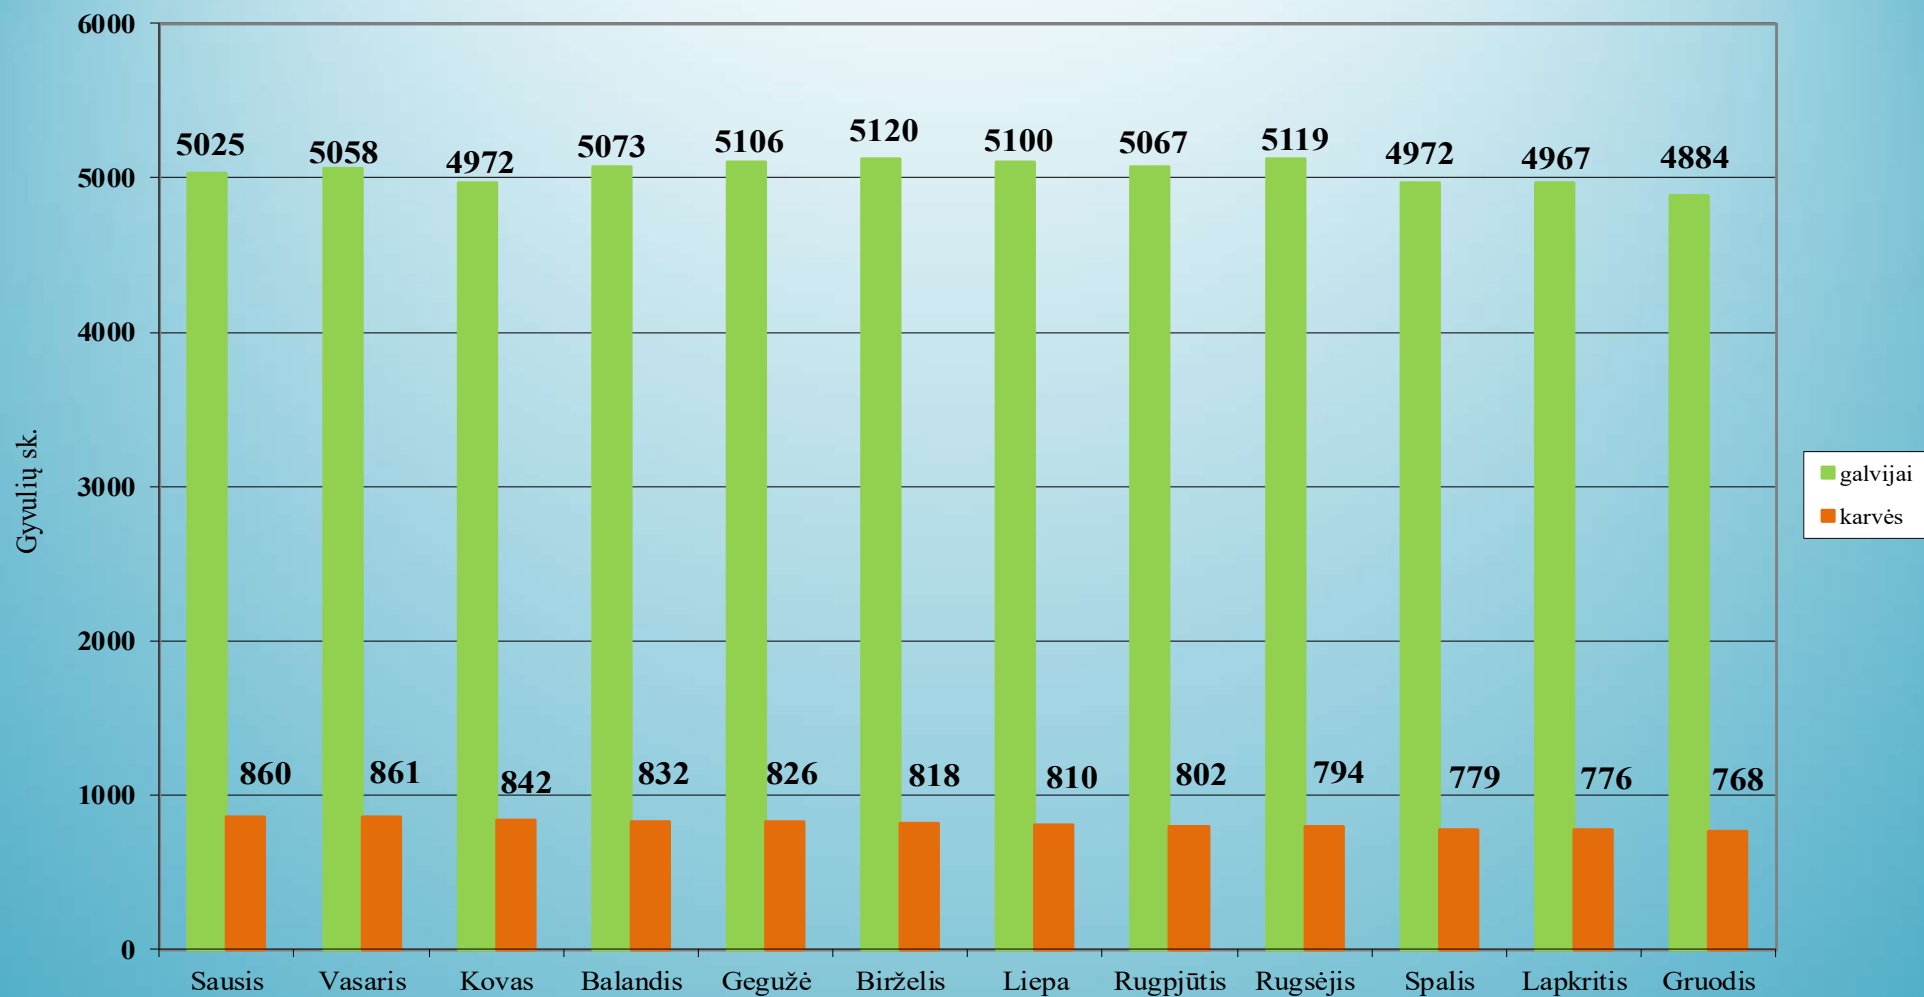

1.39. Šalčininkų rajono savivaldybė

Ūkinių gyvūnų skaičiaus dinamika Šalčininkų r. savivaldybėje 2024 metais