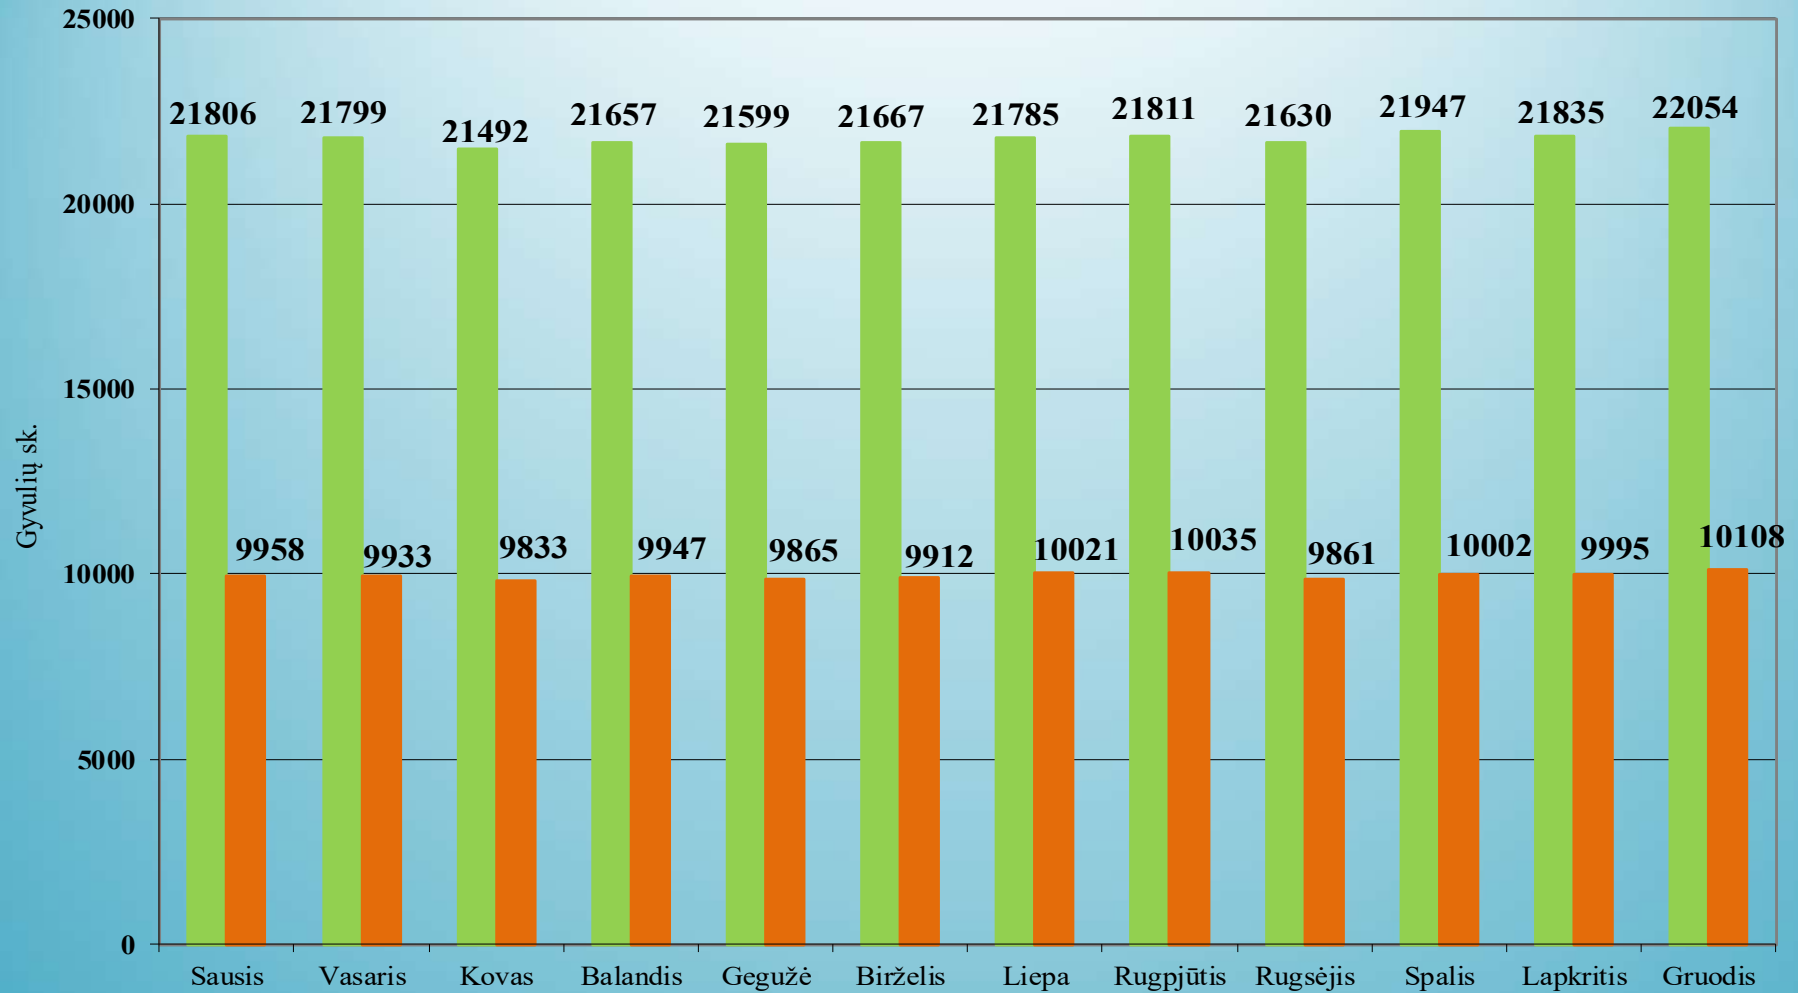

1.26. Molėtų rajono savivaldybė

Ūkinių gyvūnų skaičiaus dinamika Molėtų r. savivaldybėje 2024 metais

1.27. Pagėgių rajono savivaldybė

Ūkinių gyvūnų skaičiaus dinamika Pagėgių r. savivaldybėje 2024 metais

1.28. Pakruojo rajono savivaldybė

1.29. Panevėžio rajono savivaldybė

Ūkinių gyvūnų skaičiaus dinamika Panevėžio r. savivaldybėje 2024 metais

1.30. Pasvalio rajono savivaldybė

Ūkinių gyvūnų skaičiaus dinamika Pasvalio r. savivaldybėje 2024 metais