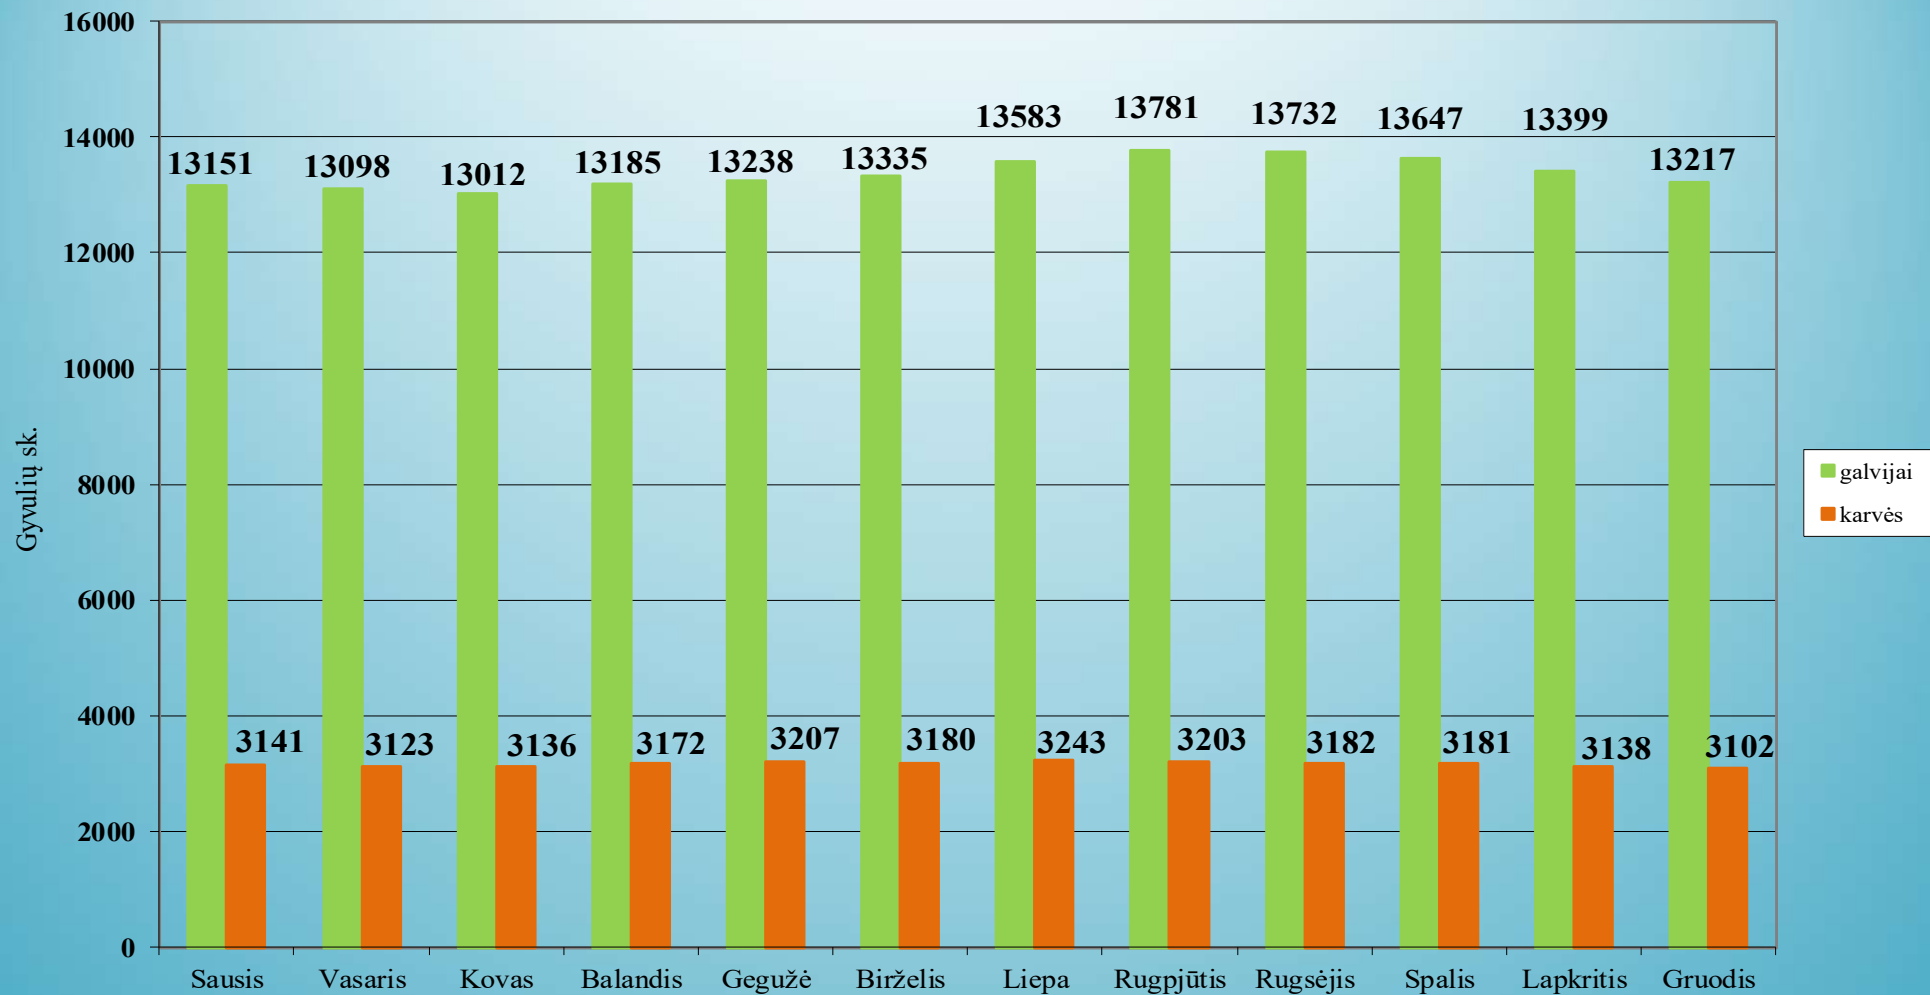

1.20. Klaipėdos rajono savivaldybė

Ūkinių gyvūnų skaičiaus dinamika Klaipėdos r. savivaldybėje 2024 metais