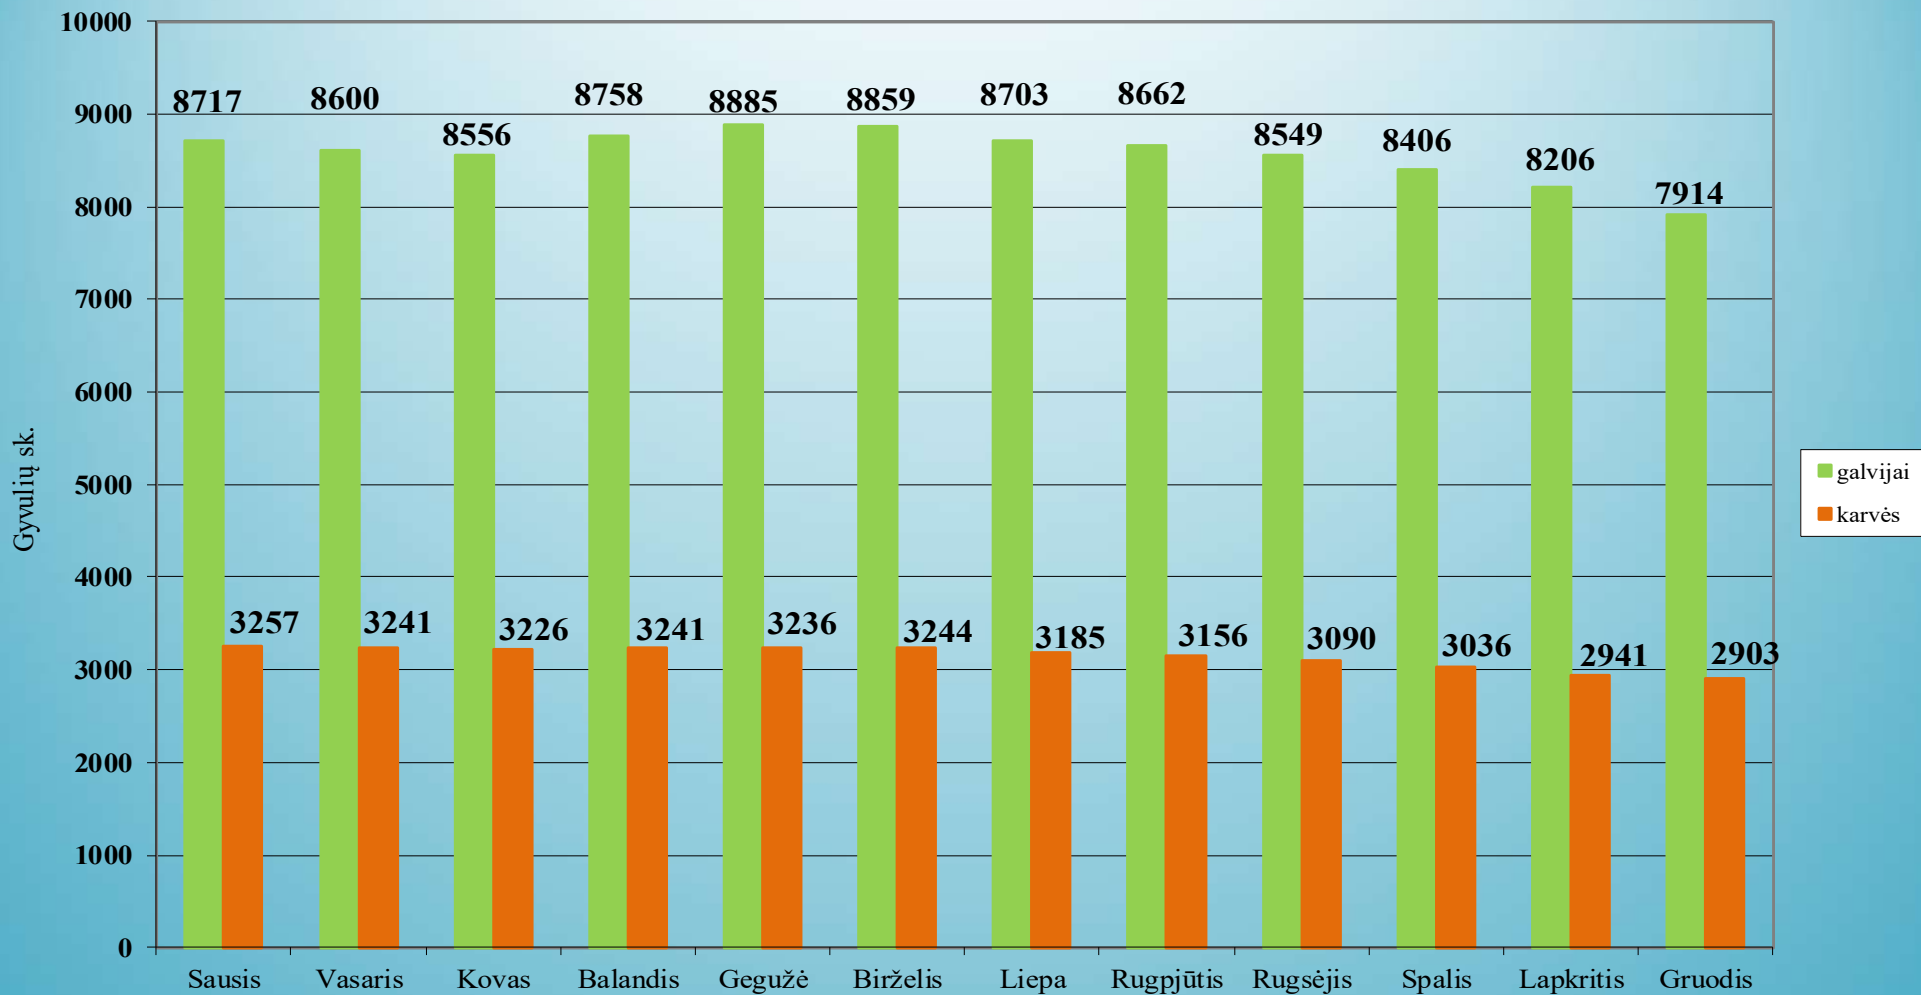

1.14. Kalvarijos rajono savivaldybė

Ūkinių gyvūnų skaičiaus dinamika Kalvarijos savivaldybėje 2024 metais