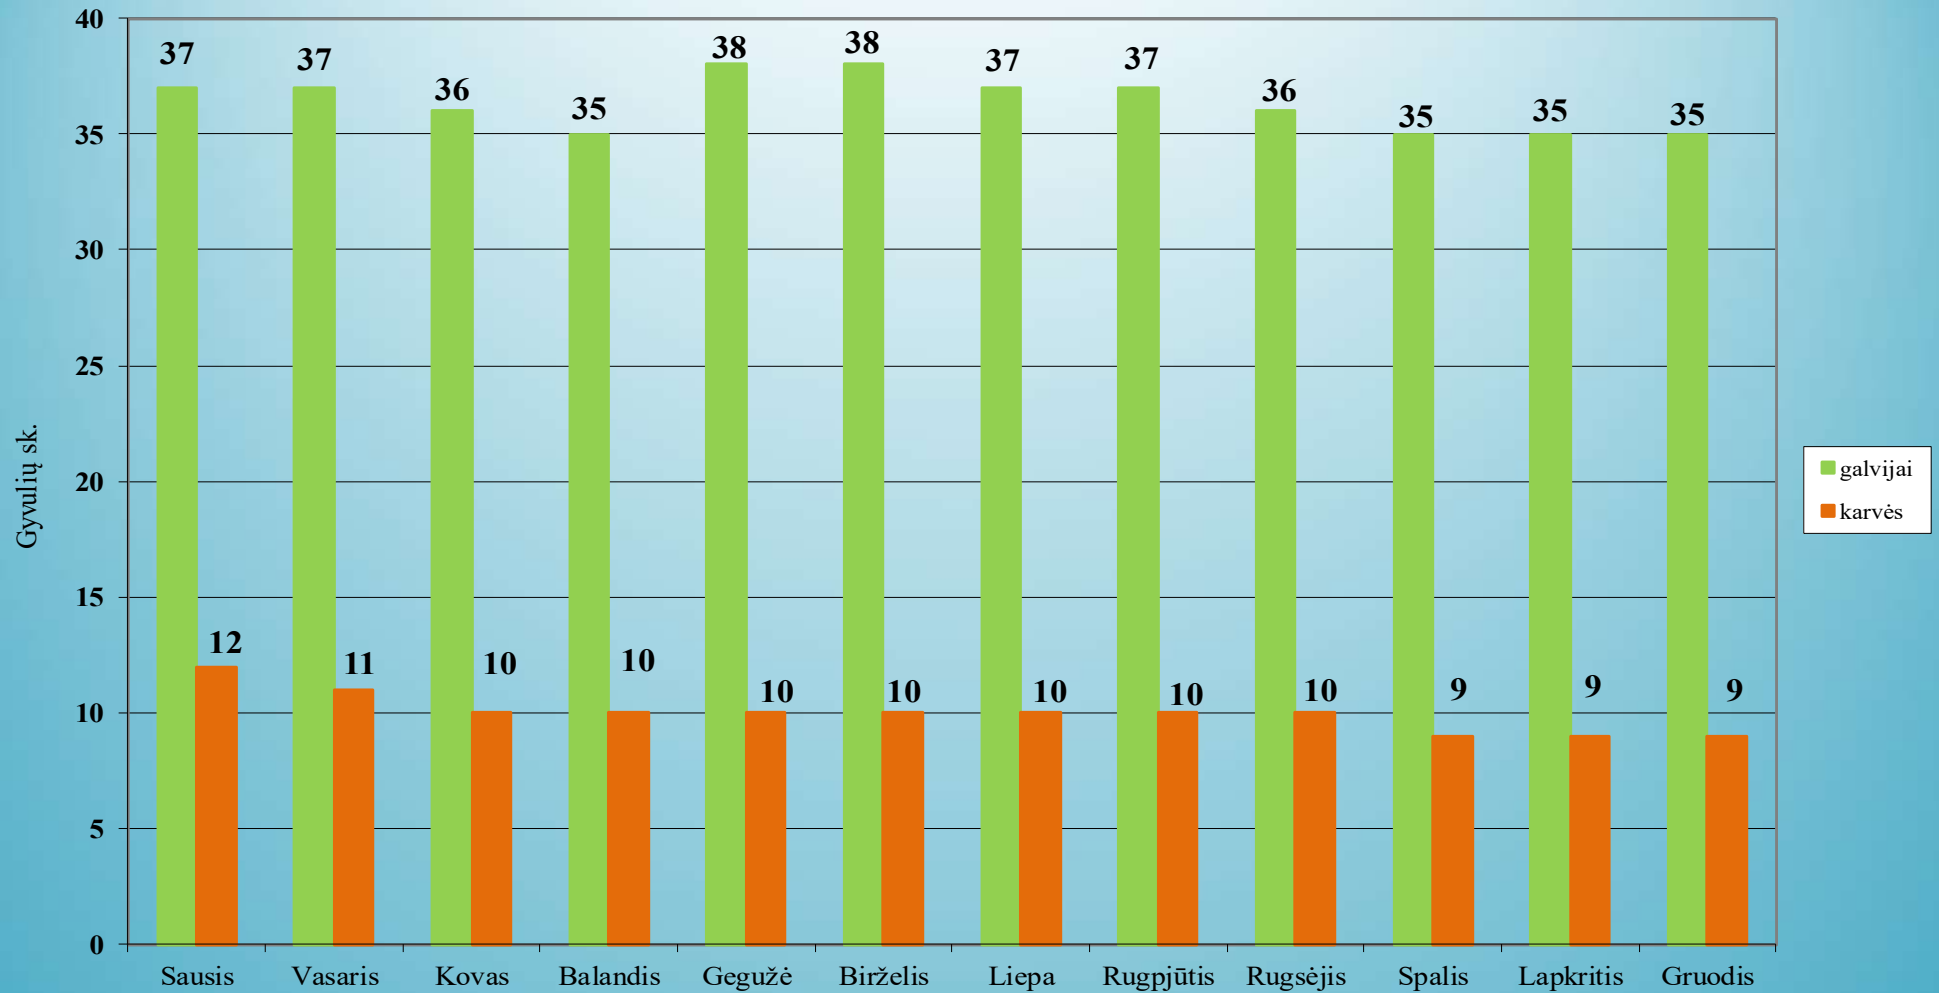

1.50. Utenos rajono savivaldybė

Ūkinių gyvūnų skaičiaus dinamika Utenos r. savivaldybėje 2024 metais

1.51. Varėnos rajono savivaldybė

Ūkinių gyvūnų skaičiaus dinamika Varėnos r. savivaldybėje 2024 metais

1.52. Vilkaviškio rajono savivaldybė

1.53. Vilniaus miesto savivaldybė

Ūkinių gyvūnų skaičiaus dinamika Vilniaus m. savivaldybėje 2024 metais

1.54. Vilniaus rajono savivaldybė

Ūkinių gyvūnų skaičiaus dinamika Vilniaus r. savivaldybėje 2024 metais