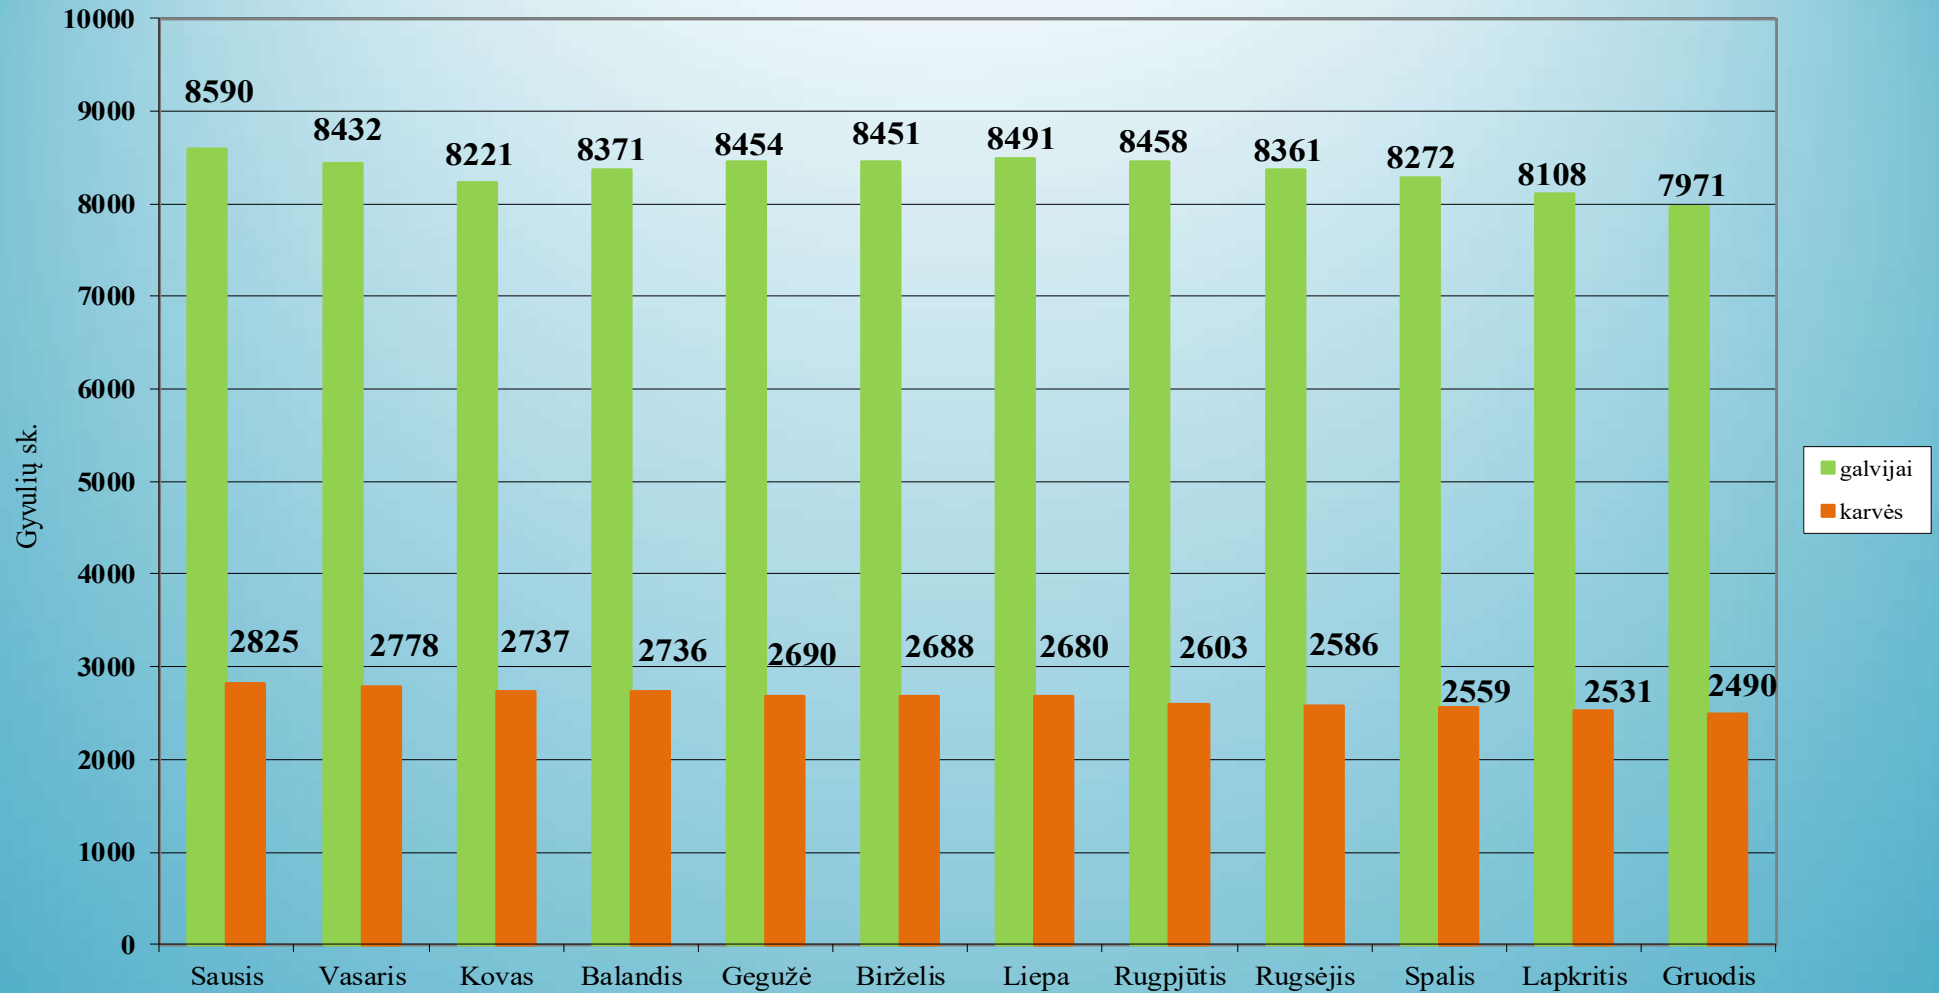

1.33. Radviliškio rajono savivaldybė

Ūkinių gyvūnų skaičiaus dinamika Radviliškio r. savivaldybėje 2024 metais

1.34. Raseinių rajono savivaldybė

Ūkinių gyvūnų skaičiaus dinamika Raseinių r. savivaldybėje 2024 metais

1.35. Rietavo rajono savivaldybė

Ūkinių gyvūnų skaičiaus dinamika Rietavo savivaldybėje 2024 metais

1.36. Rokiškio rajono savivaldybė

Ūkinių gyvūnų skaičiaus dinamika Rokiškio r. savivaldybėje 2024 metais