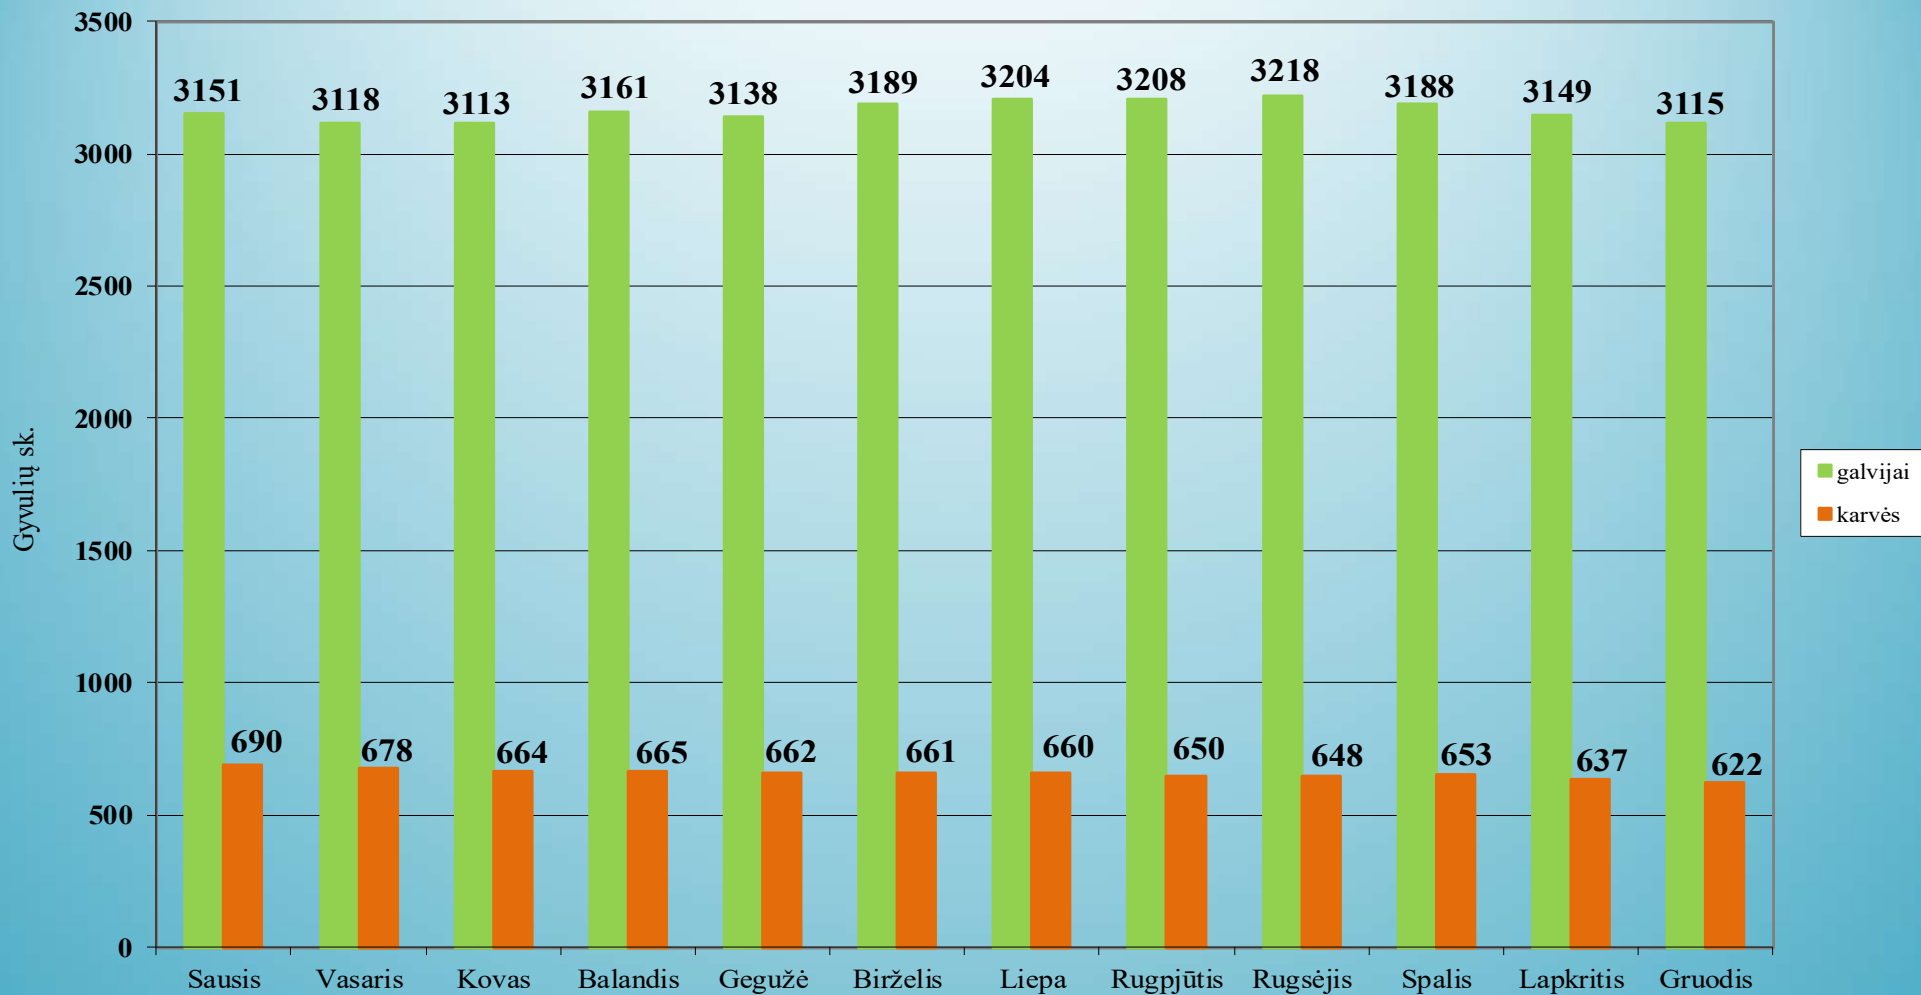

1.52. Vilkaviškio rajono savivaldybė

1.53. Vilniaus miesto savivaldybė

Ūkinių gyvūnų skaičiaus dinamika Vilniaus m. savivaldybėje 2024 metais

1.54. Vilniaus rajono savivaldybė

Ūkinių gyvūnų skaičiaus dinamika Vilniaus r. savivaldybėje 2024 metais