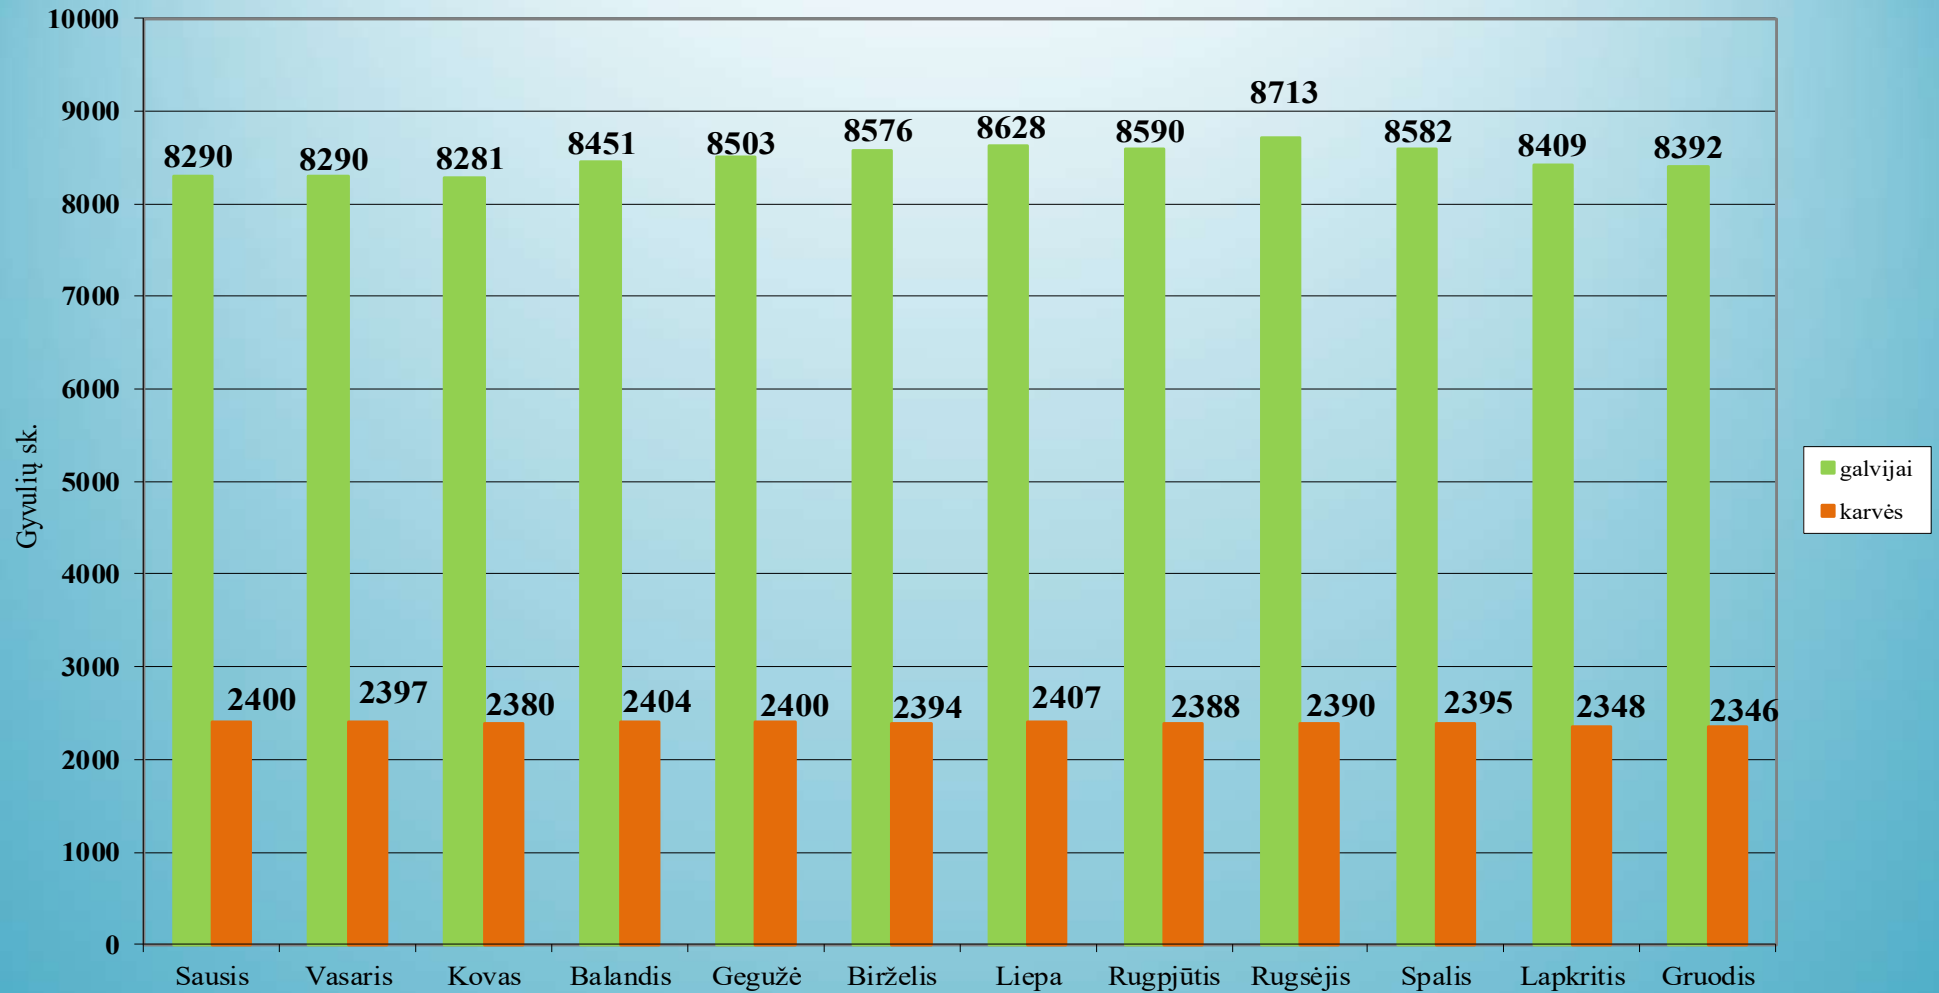

1.33. Radviliškio rajono savivaldybė

Ūkinių gyvūnų skaičiaus dinamika Radviliškio r. savivaldybėje 2024 metais

1.34. Raseinių rajono savivaldybė

Ūkinių gyvūnų skaičiaus dinamika Raseinių r. savivaldybėje 2024 metais

1.35. Rietavo rajono savivaldybė

Ūkinių gyvūnų skaičiaus dinamika Rietavo savivaldybėje 2024 metais

1.36. Rokiškio rajono savivaldybė

Ūkinių gyvūnų skaičiaus dinamika Rokiškio r. savivaldybėje 2024 metais