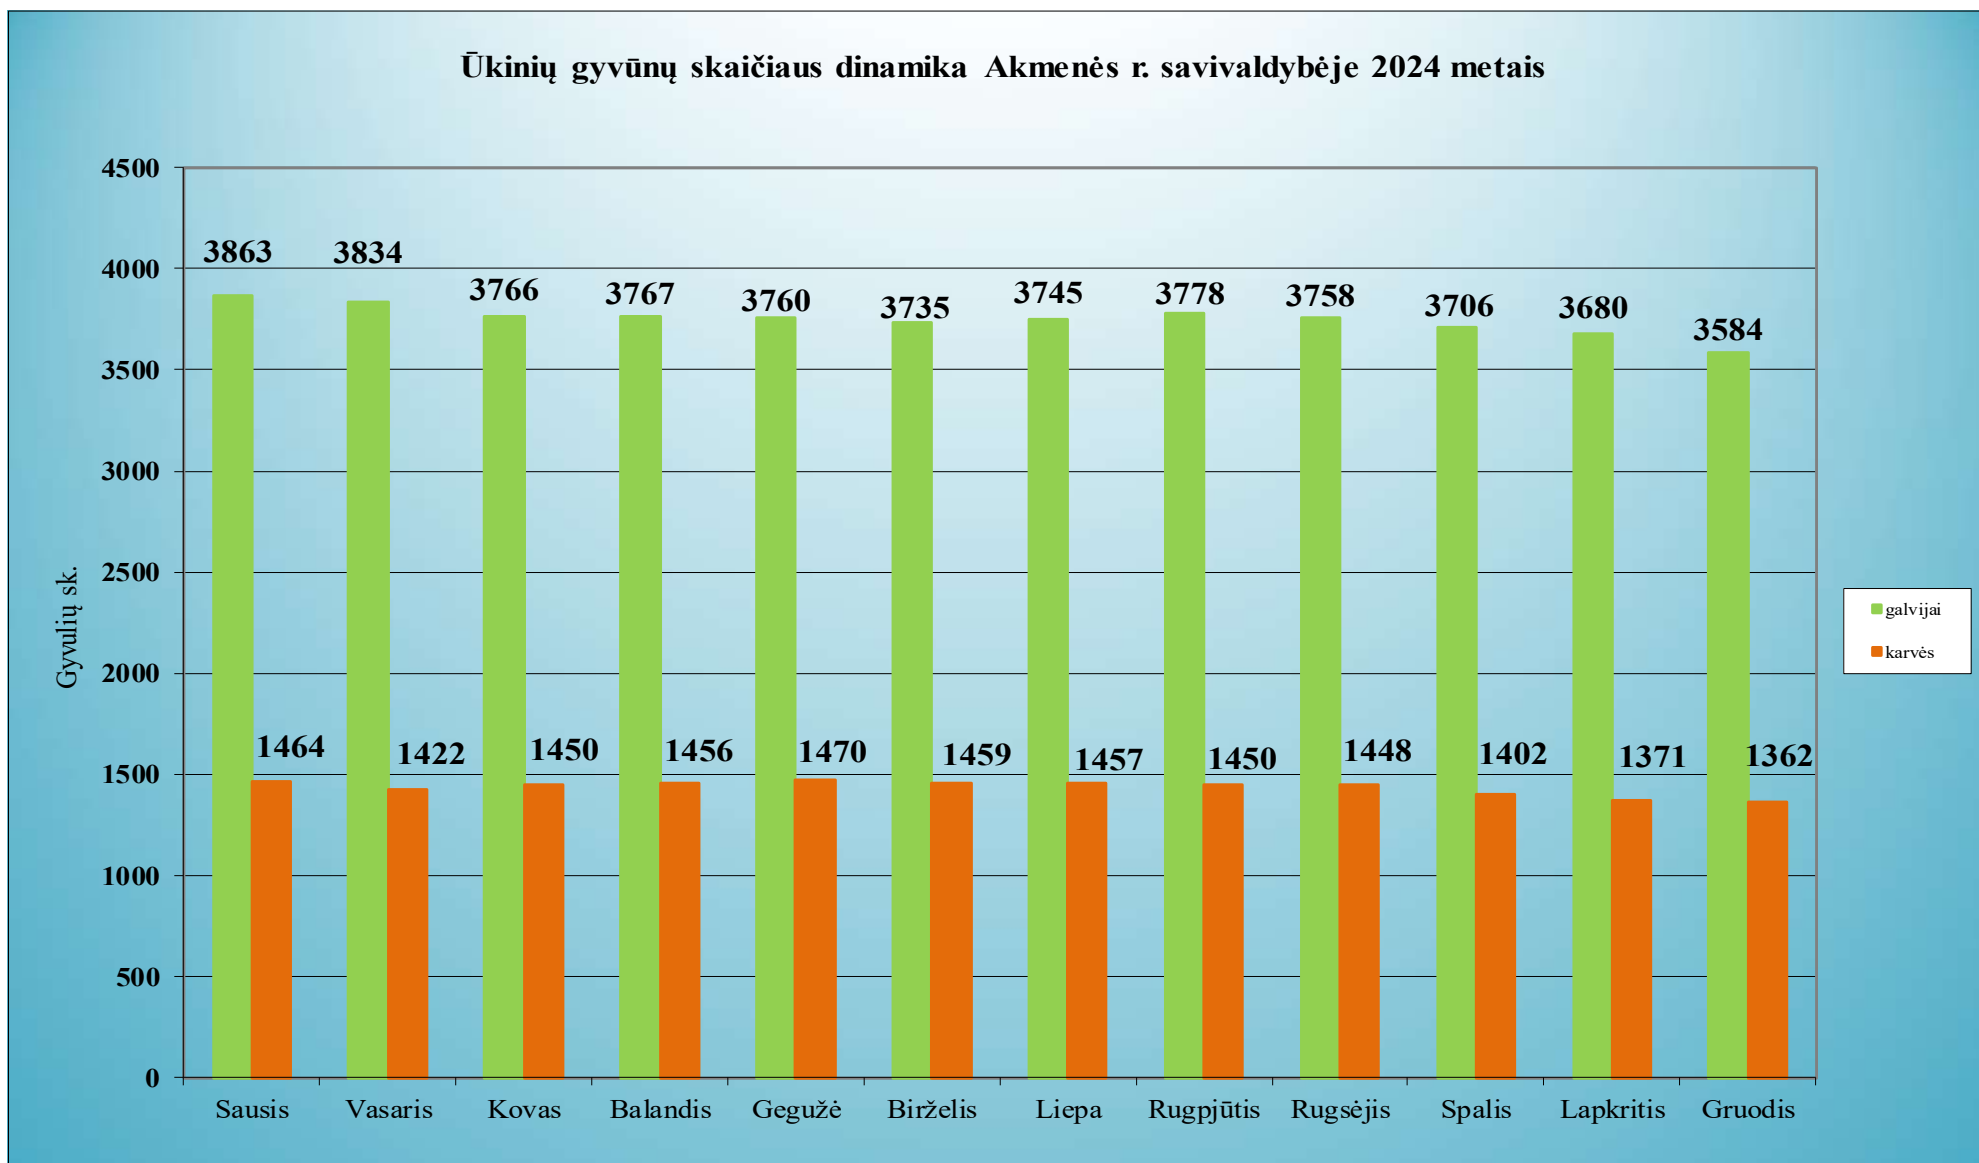

1.33. Radviliškio rajono savivaldybė	36
1.34. Raseinių rajono savivaldybė	37
1.35. Rietavo rajono savivaldybė	38
1.36. Rokiškio rajono savivaldybė	39
1.37. Skuodo rajono savivaldybė.....	40
1.38. Šakių rajono savivaldybė.....	41
1.39. Šalčininkų rajono savivaldybė.....	42
1.40. Šiaulių miesto savivaldybė	43
1.41. Šiaulių rajono savivaldybė	44
1.42. Šilalės rajono savivaldybė	45
1.43. Šilutės rajono savivaldybė.....	46
1.44. Širvintų rajono savivaldybė.....	47
1.45. Švenčionių rajono savivaldybė.....	48
1.46. Tauragės rajono savivaldybė	49
1.47. Telšių rajono savivaldybė.....	50
1.48. Trakų rajono savivaldybė	51
1.49. Ukmergės rajono savivaldybė	52
1.50. Utenos rajono savivaldybė	53
1.51. Varėnos rajono savivaldybė	54
1.52. Vilkaviškio rajono savivaldybė	55
1.53. Vilniaus miesto savivaldybė.....	56
1.54. Vilniaus rajono savivaldybė	57
1.55. Visagino savivaldybė.....	58
1.56. Zarasų rajono savivaldybė.....	59
1.57. Ūkinių gyvūnų skaičiaus dinamika	60

1. Gyvulių skaičiaus dinamika rajonų savivaldybėse 2024 metais
1.1. Akmenės rajono savivaldybė