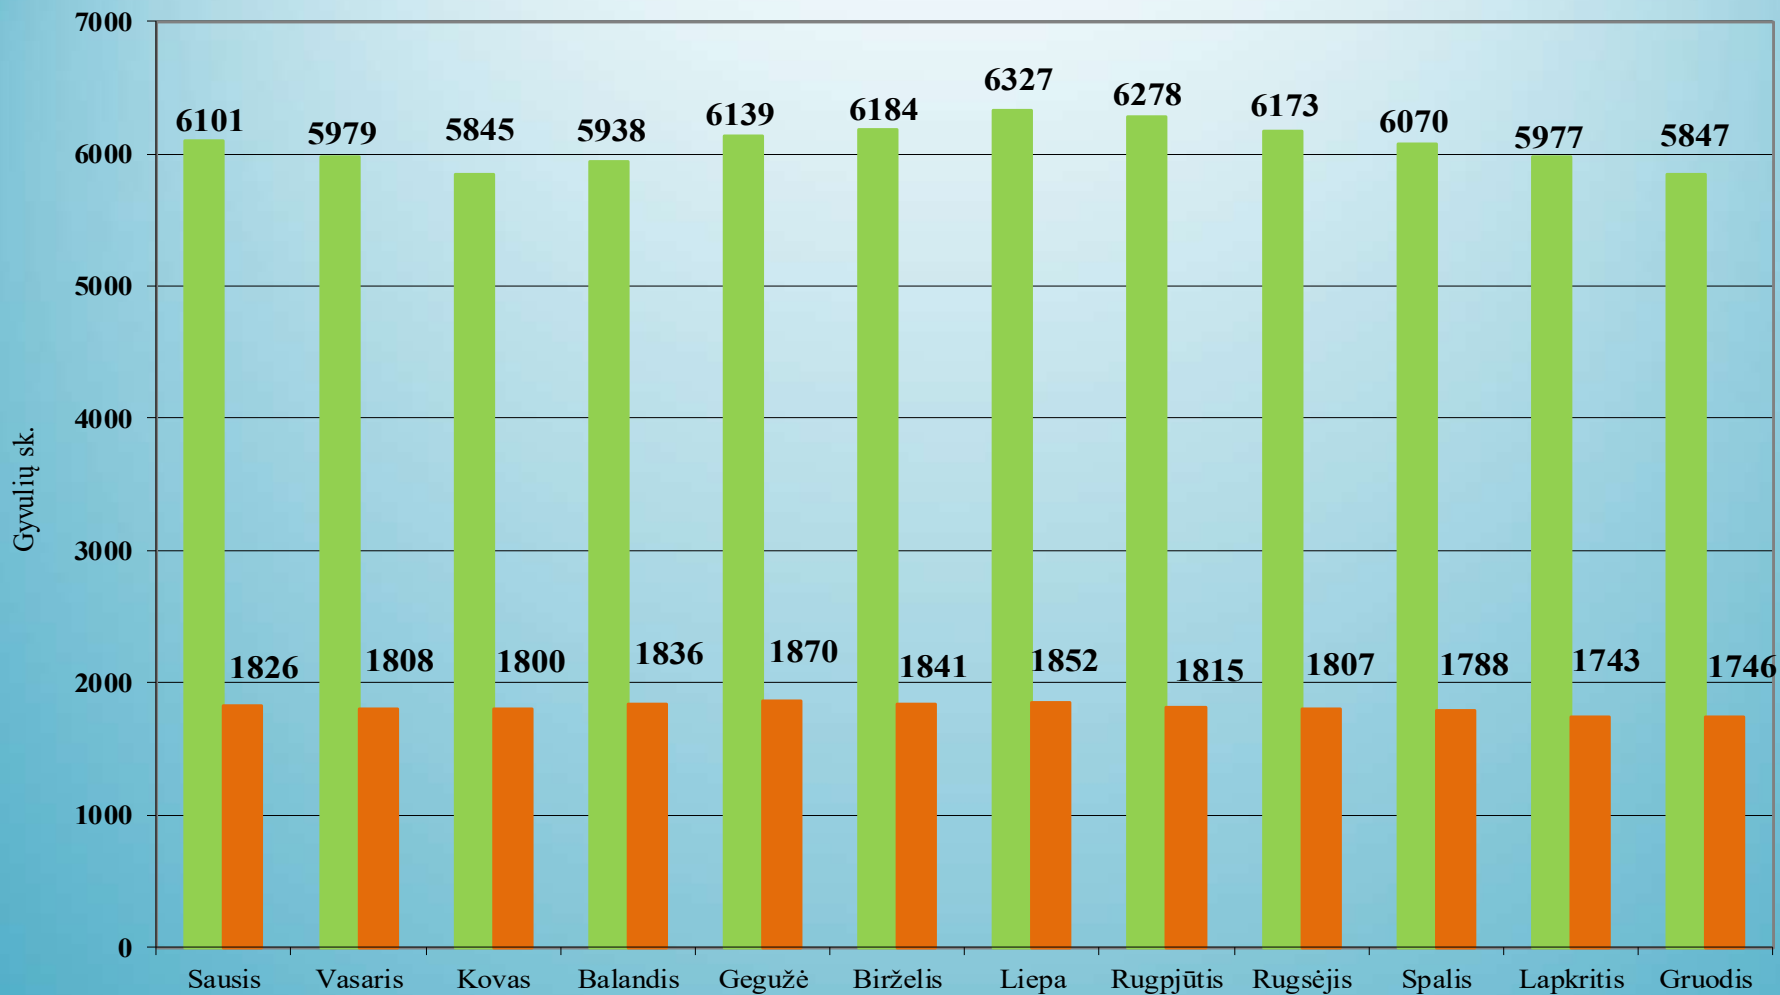

1.21. Kretingos rajono savivaldybė

Ūkinių gyvūnų skaičiaus dinamika Kretingos r. savivaldybėje 2024 metais