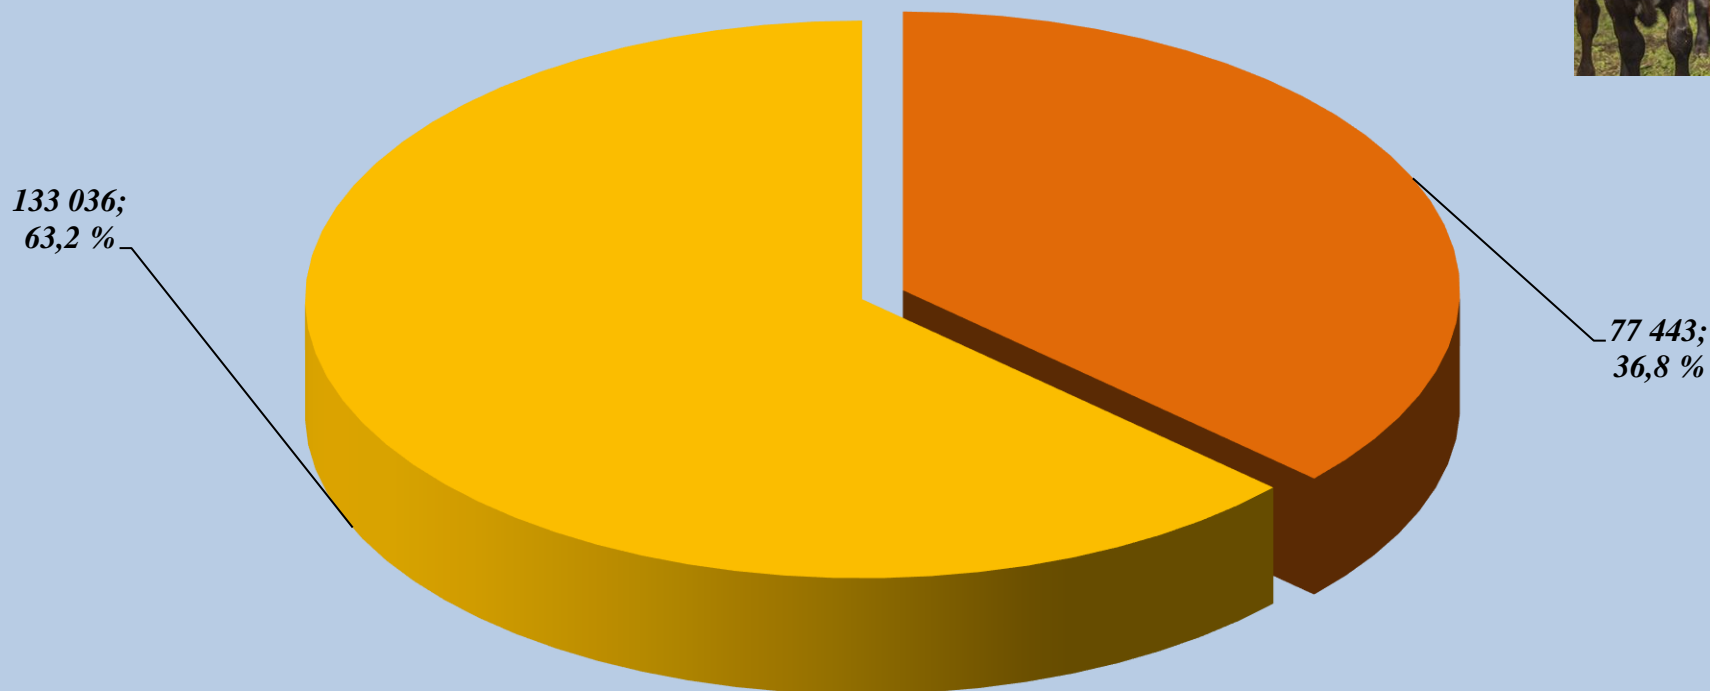

# VĮ Žemės ūkio duomenų centras

## Galvijų prieauglio, atvesto nuo 2024-01-01 iki 2024-10-31, pasų išdavimas

- Veršeliai, turintys pasus
- Veršeliai, neturintys pasų

V. Kudirkos g. 18-1, 03105 Vilnius  
Tel. + 370 5 266 0620  
Faks. + 370 5 266 0609  
El. paštas pagalba@zudc.lt