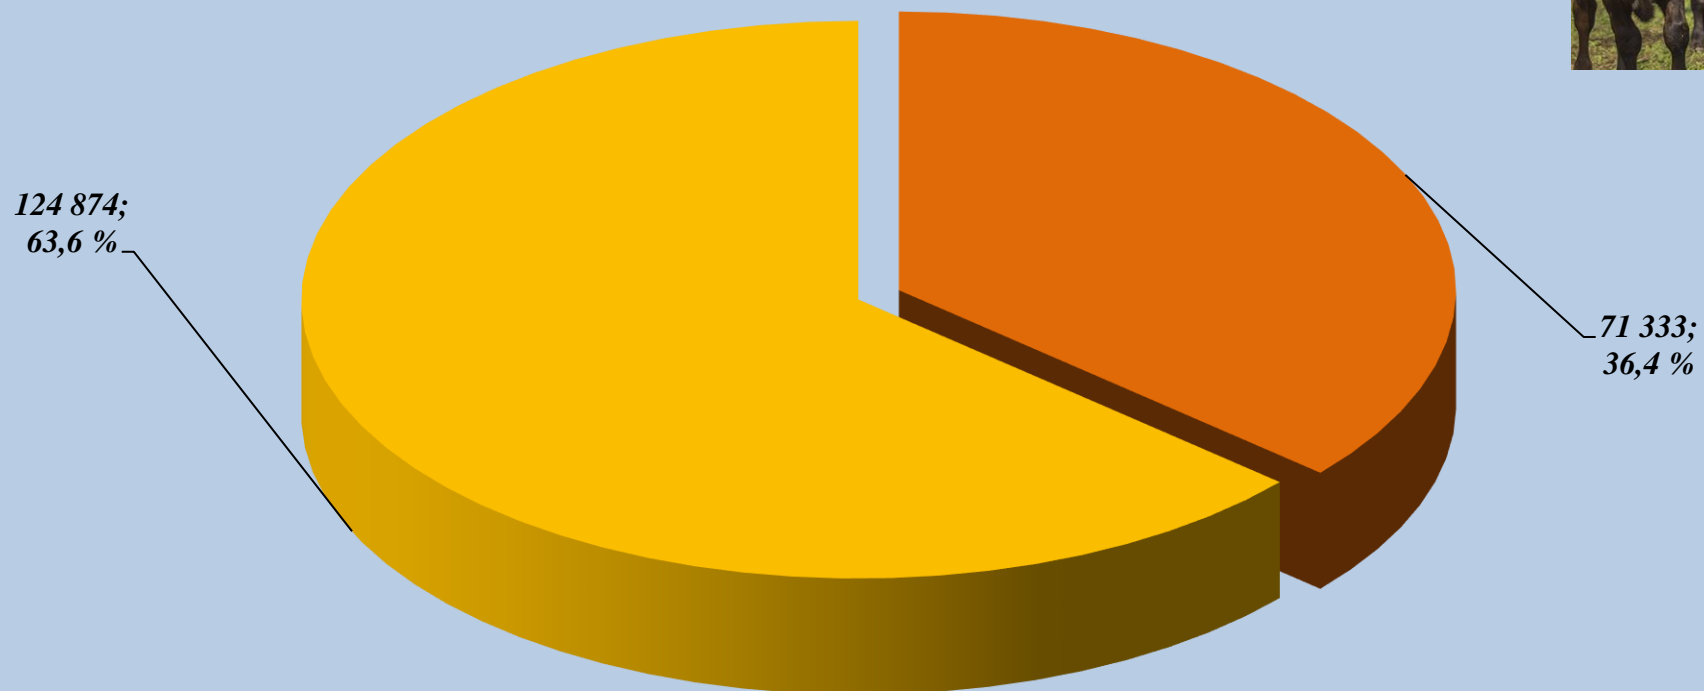

VĮ Žemės ūkio duomenų centras

Galvijų prieauglio, atvesto nuo 2024-01-01 iki 2024-09-30, pasų išdavimas

- Veršeliai, turintys pasus
- Veršeliai, neturintys pasų

V. Kudirkos g. 18-1, 03105 Vilnius
Tel. + 370 5 266 0620
Faks. + 370 5 266 0609
El. paštas pagalba@zudc.lt

2024-10-09