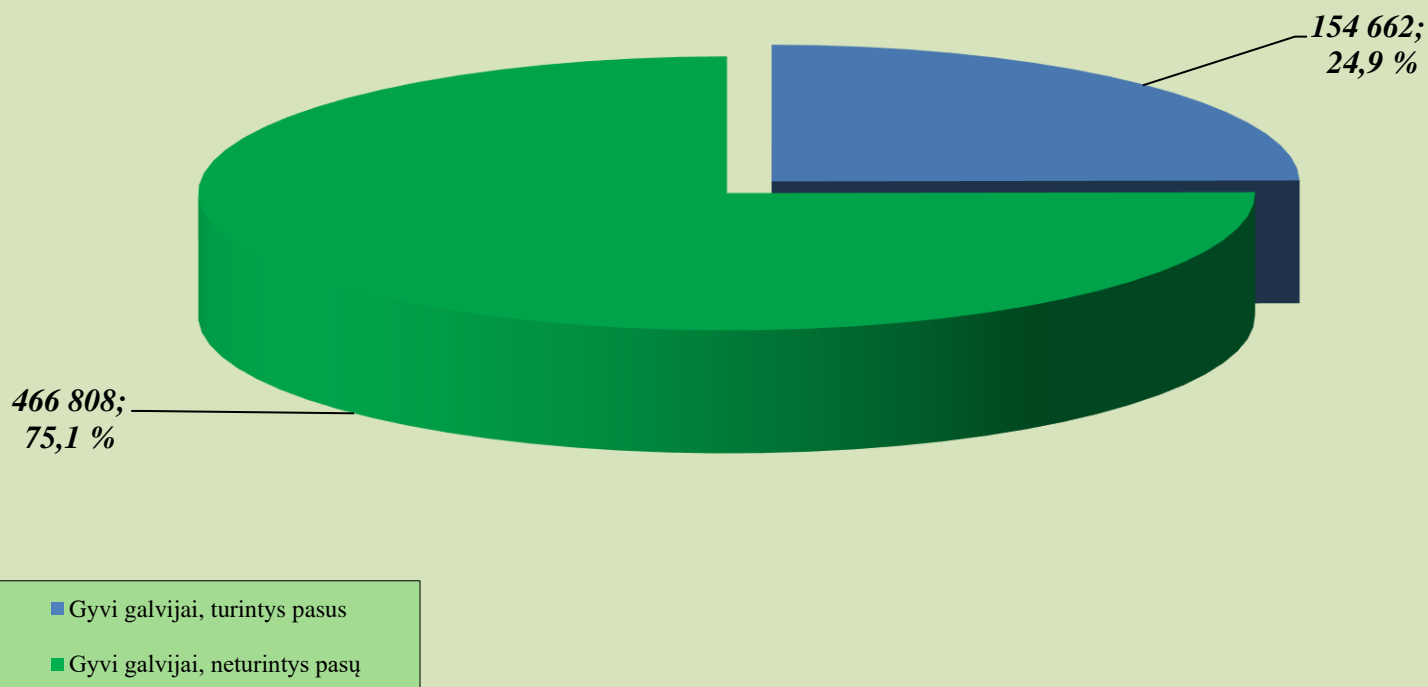

VĮ Žemės ūkio duomenų centras

Galvijų pasų išdavimas 2024 m. spalio 1 d.

V. Kudirkos g. 18-1, 03105 Vilnius
Tel. + 370 5 266 0620
Faks. + 370 5 266 0609
El. paštas pagalba@zudc.lt