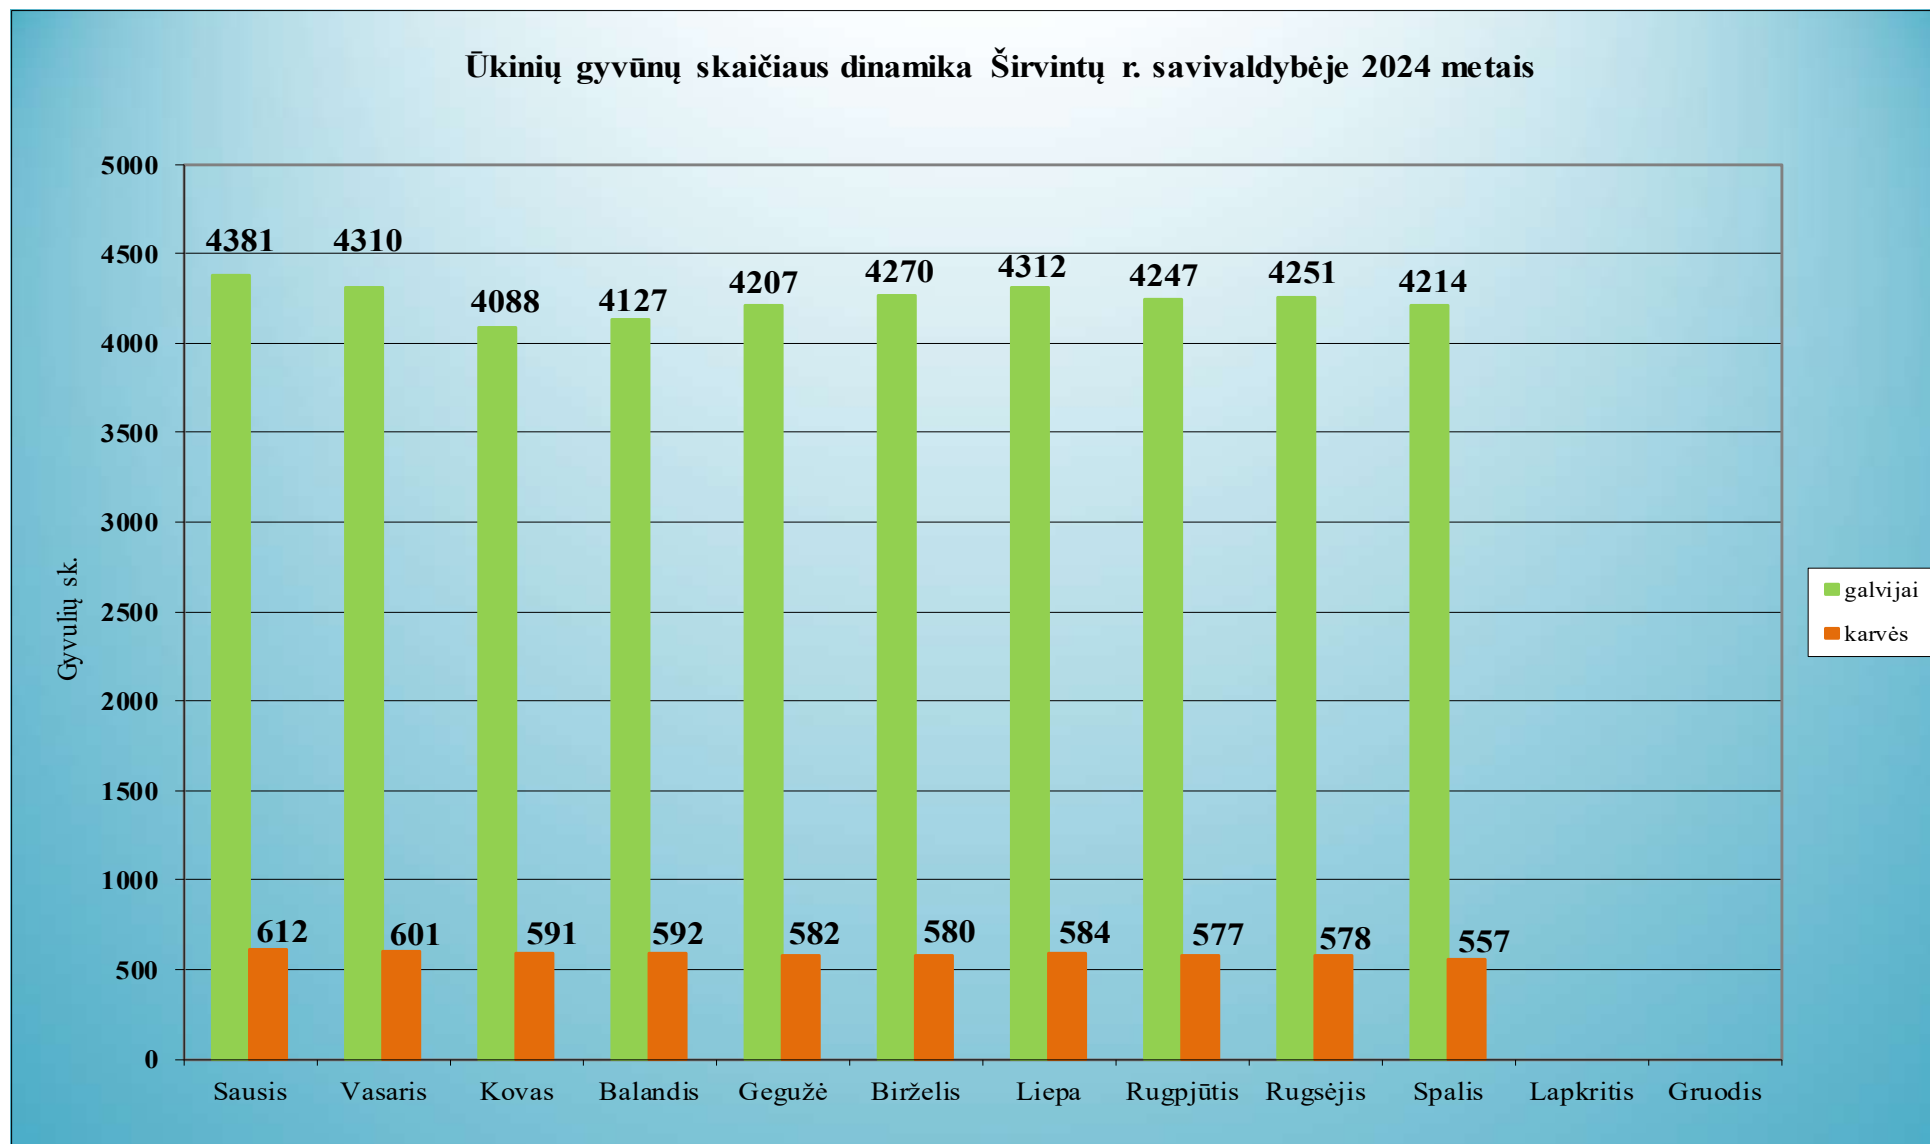

1.44. Širvintų rajono savivaldybė

Ūkinių gyvūnų skaičiaus dinamika Širvintų r. savivaldybėje 2024 metais