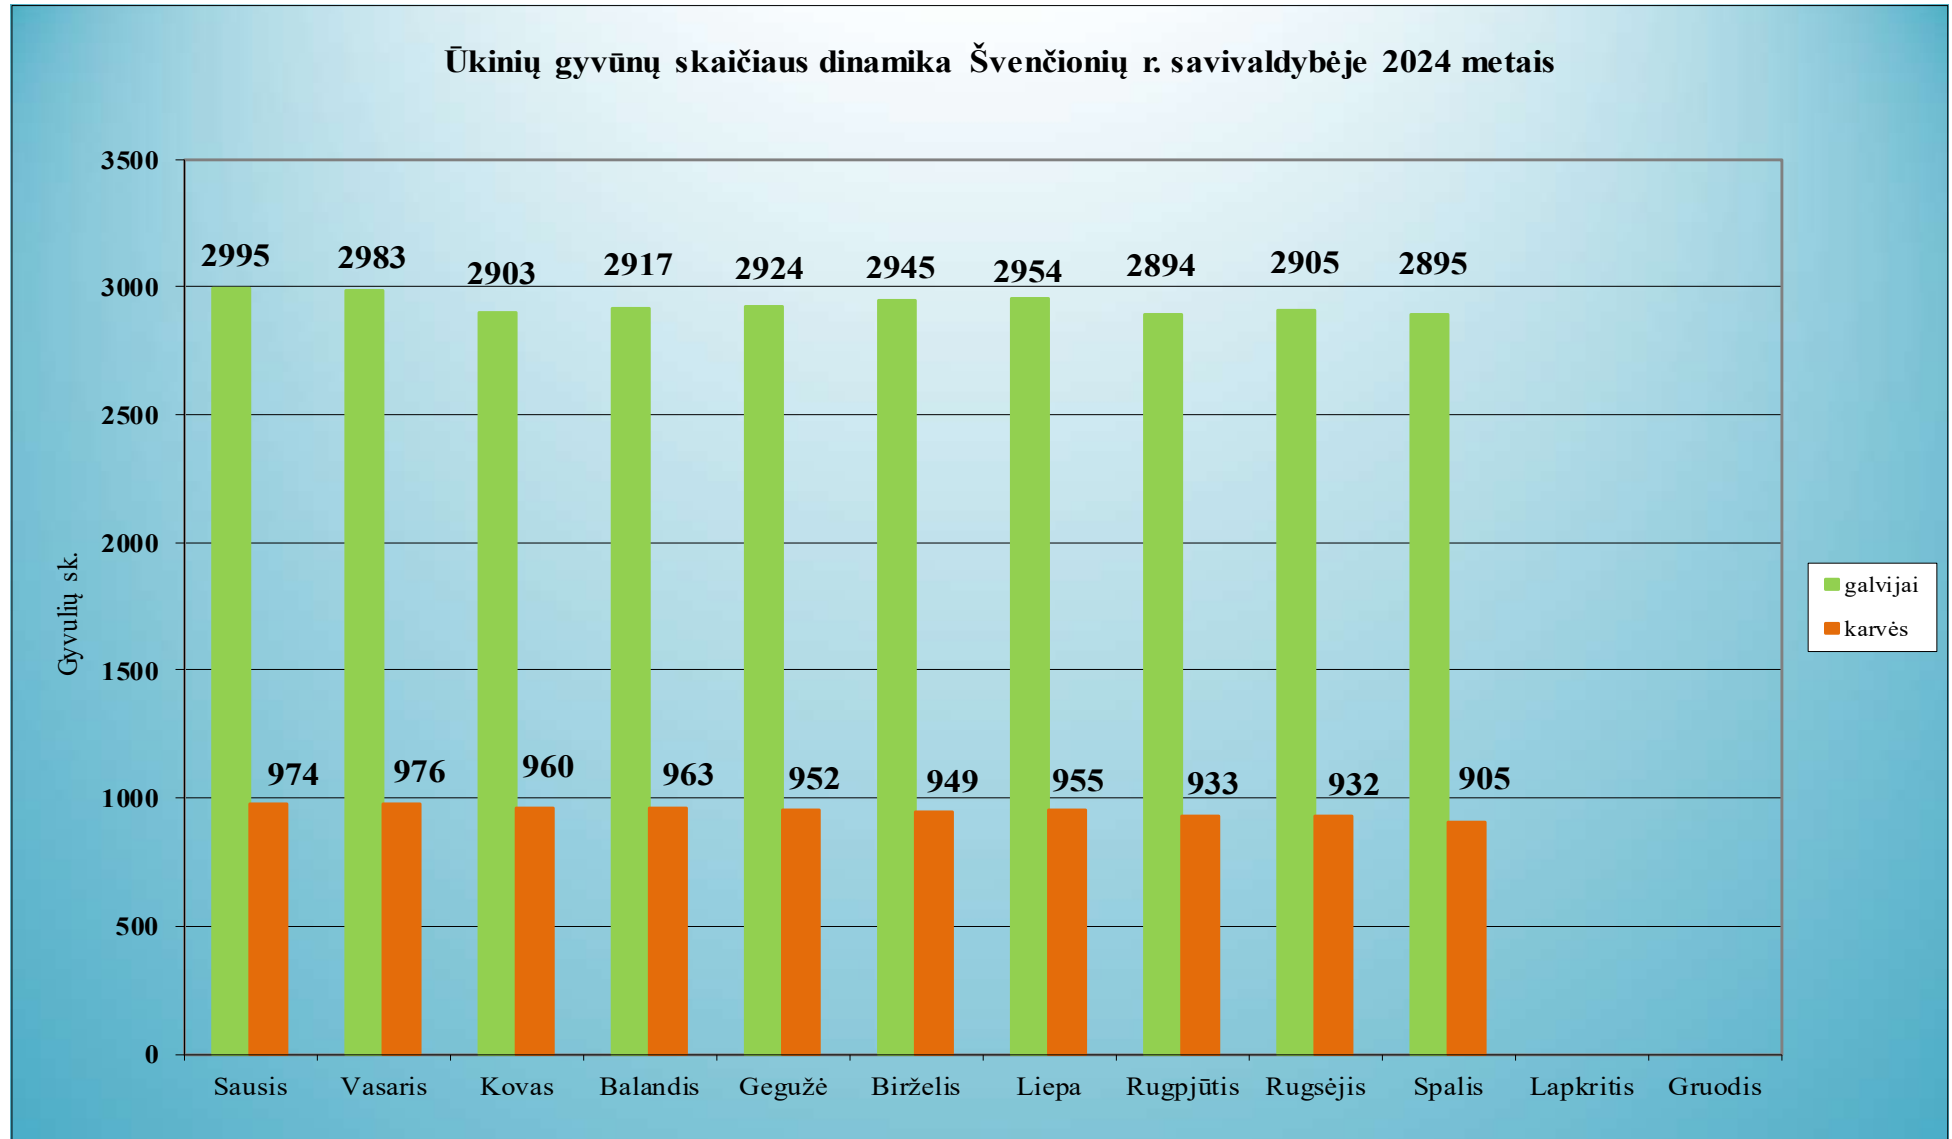

1.45. Švenčionių rajono savivaldybė

Ūkinių gyvūnų skaičiaus dinamika Švenčionių r. savivaldybėje 2024 metais