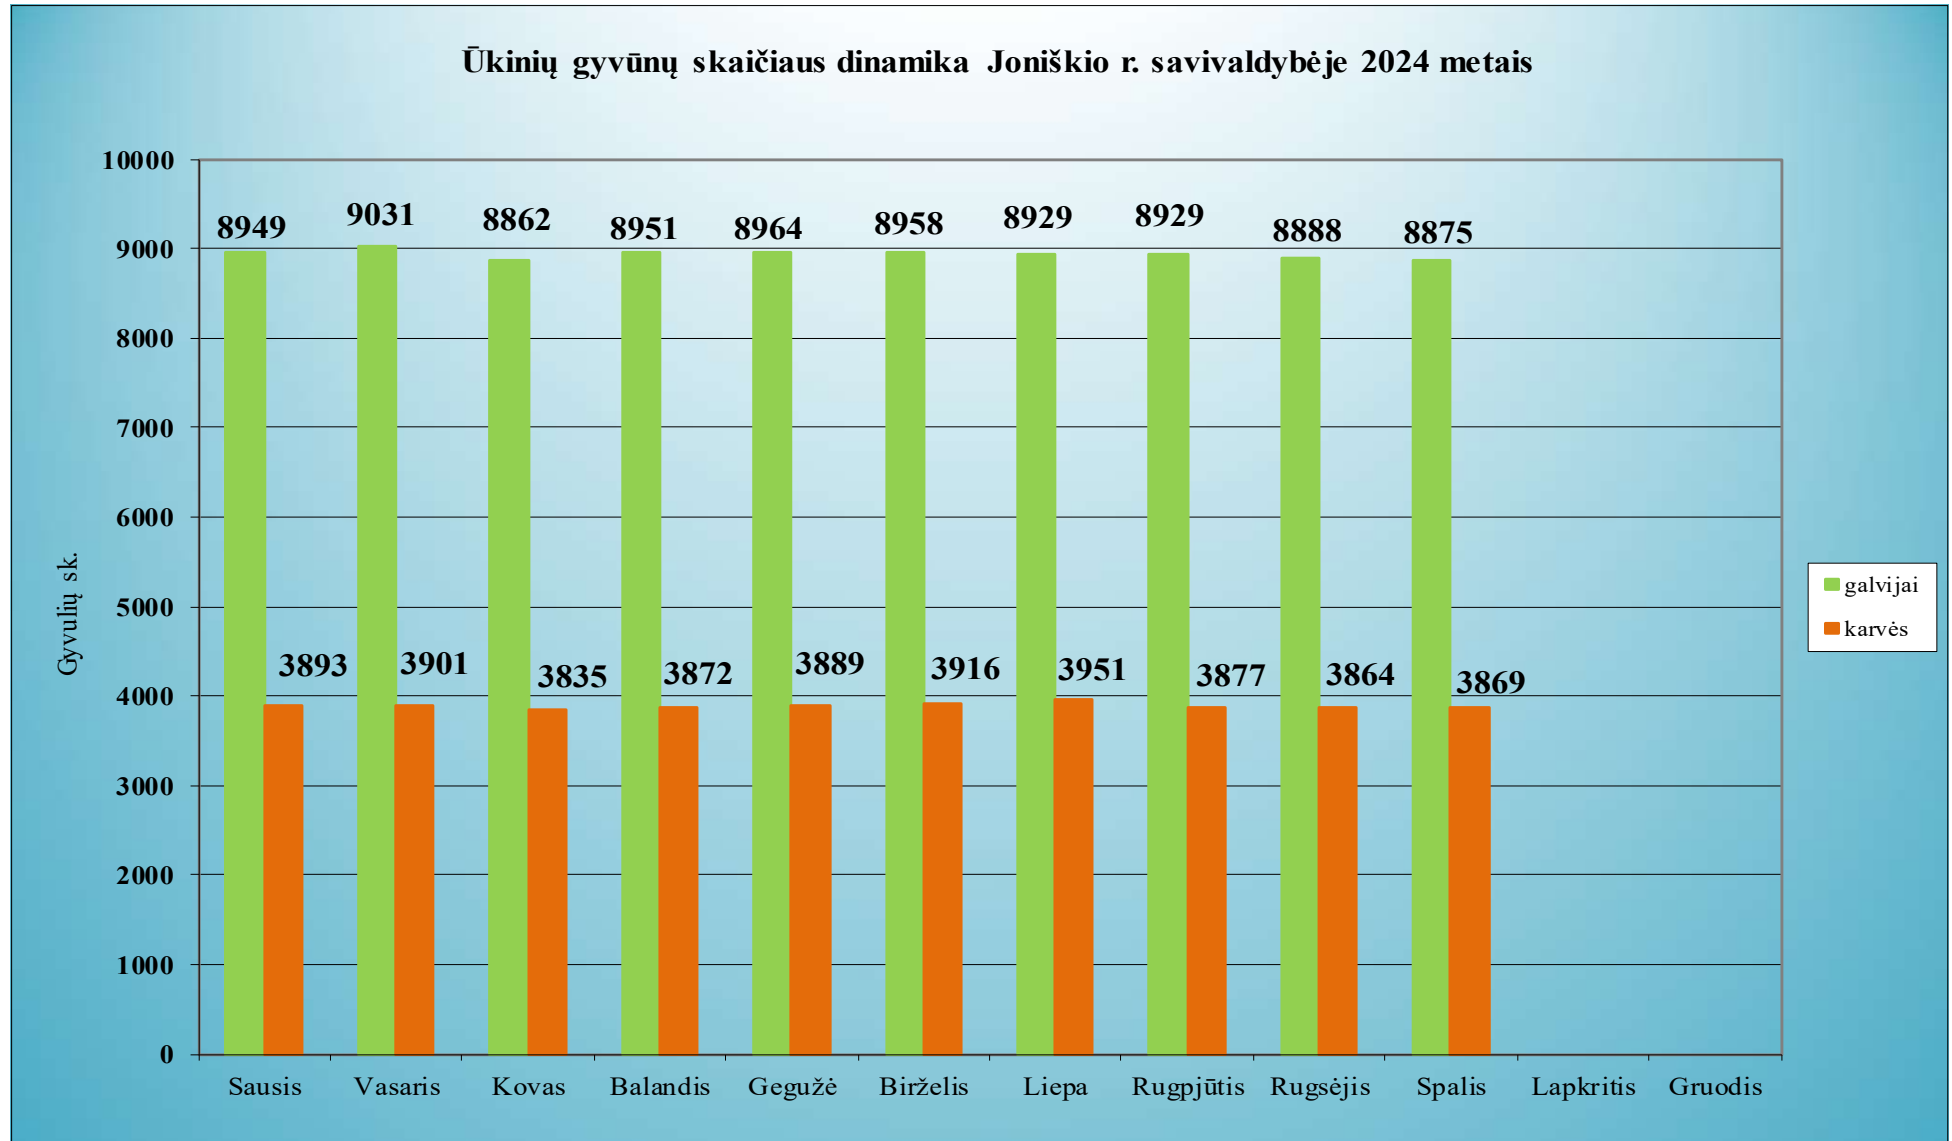

1.11. Joniškio rajono savivaldybė