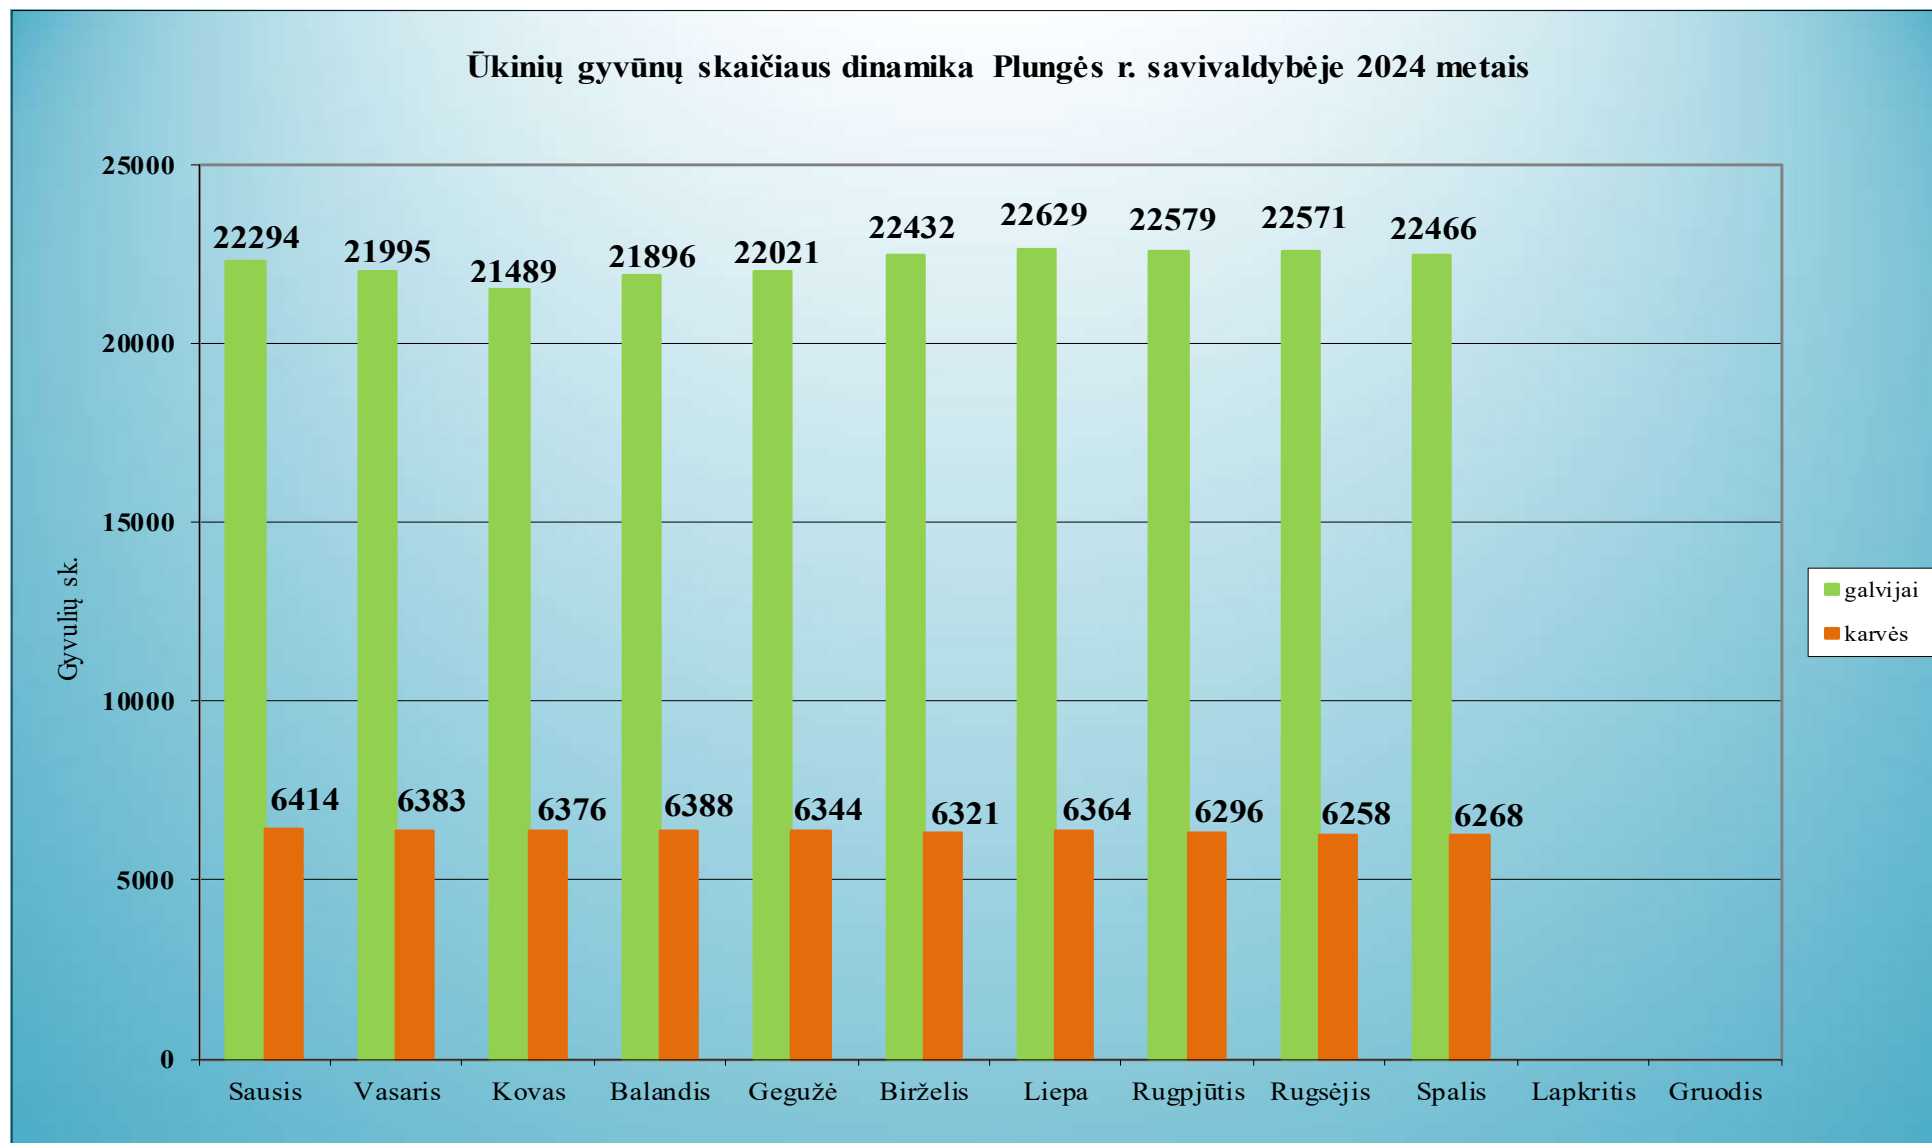

1.31. Plungės rajono savivaldybė