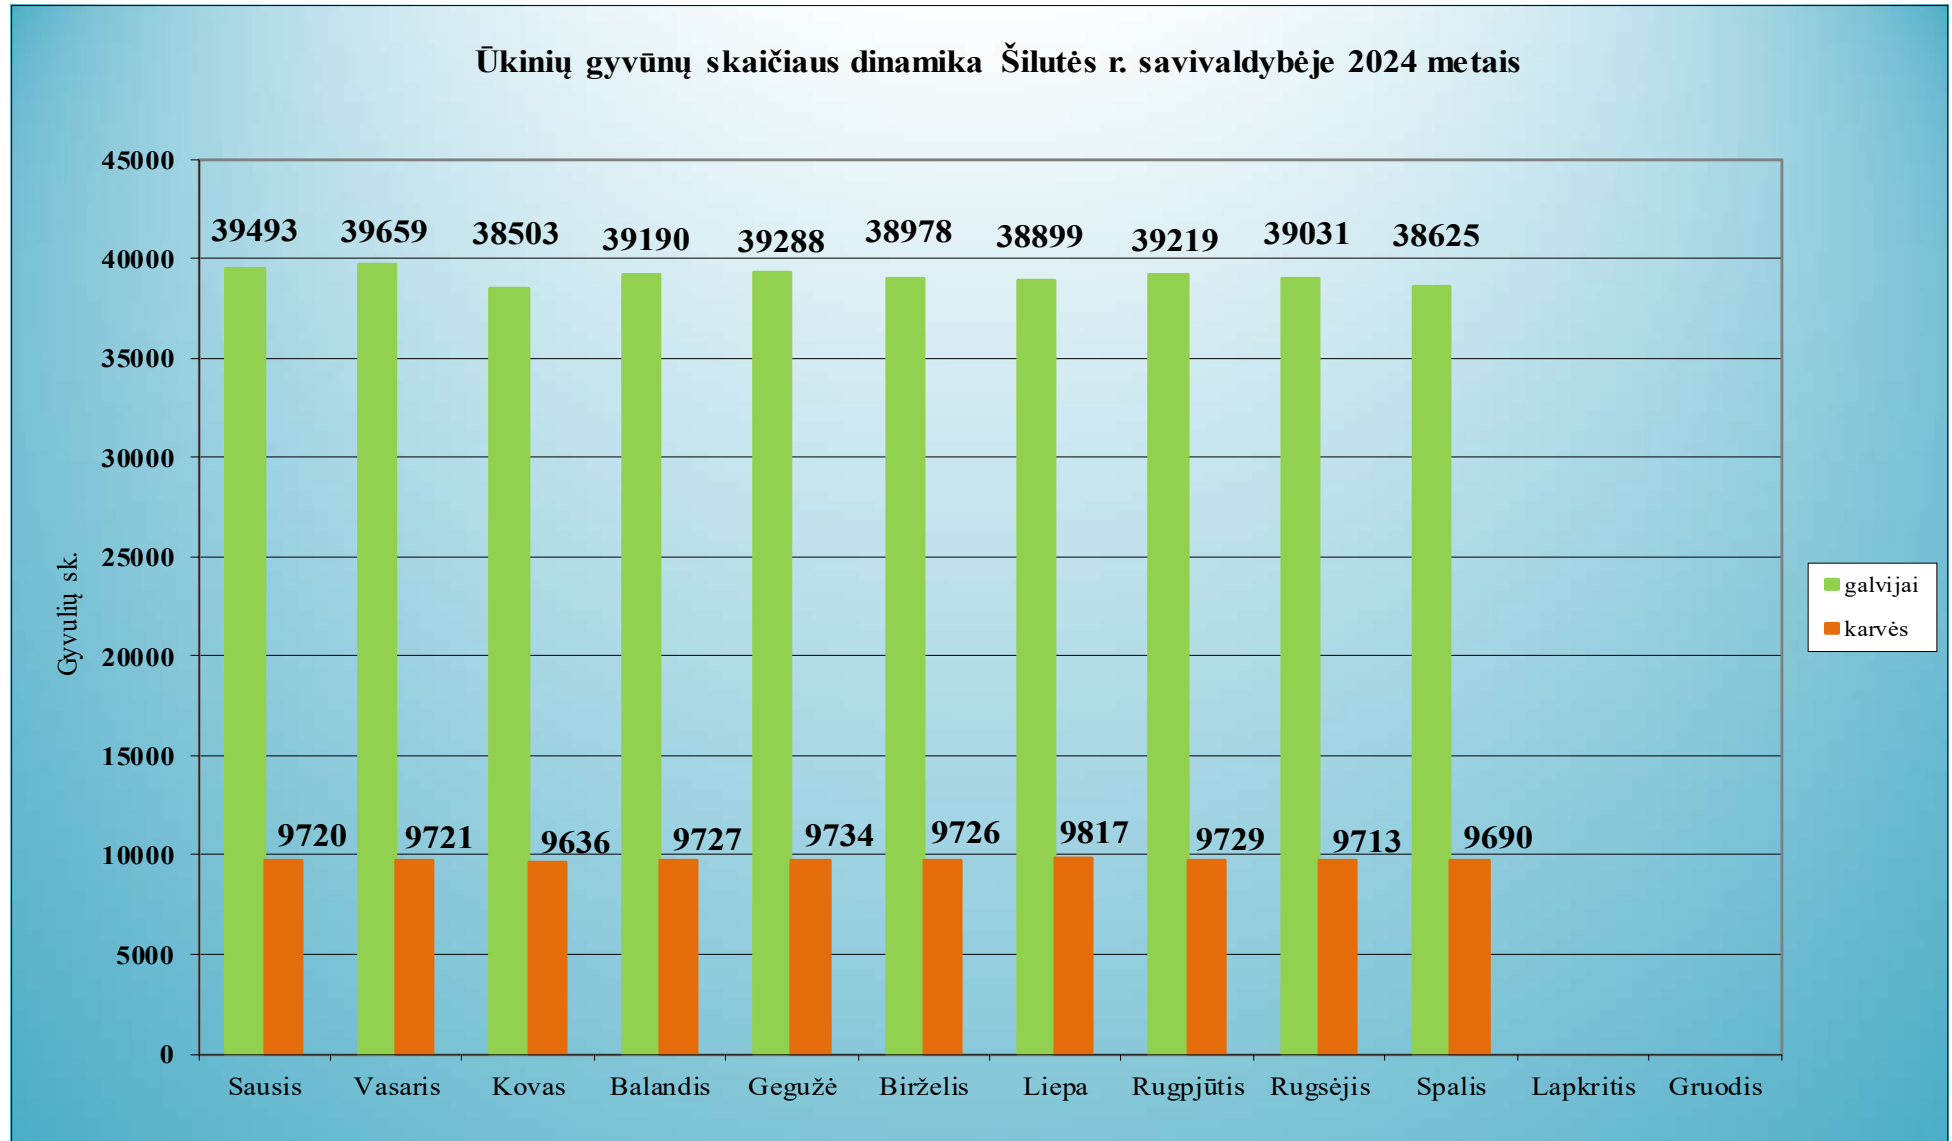

1.43. Šilutės rajono savivaldybė

Ūkinių gyvūnų skaičiaus dinamika Šilutės r. savivaldybėje 2024 metais