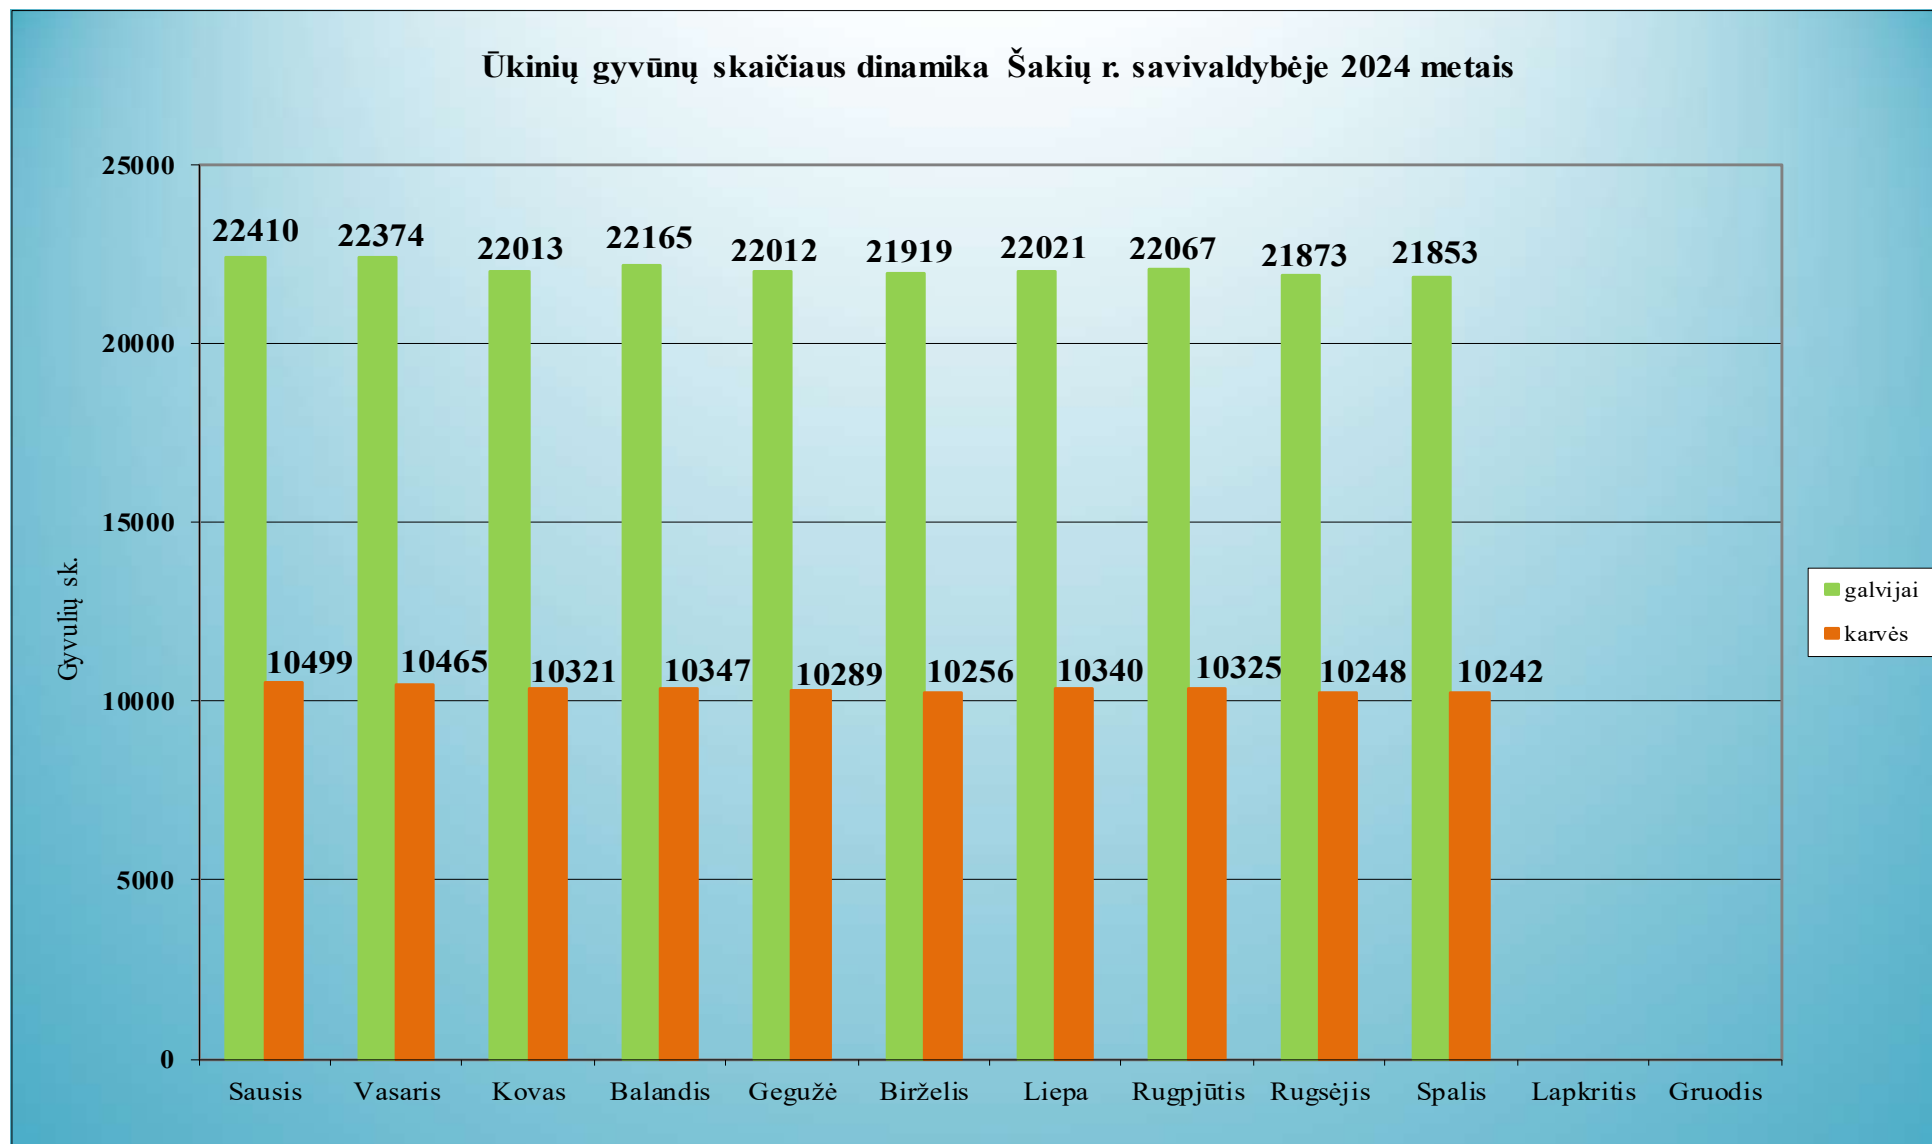

1.38. Šakių rajono savivaldybė