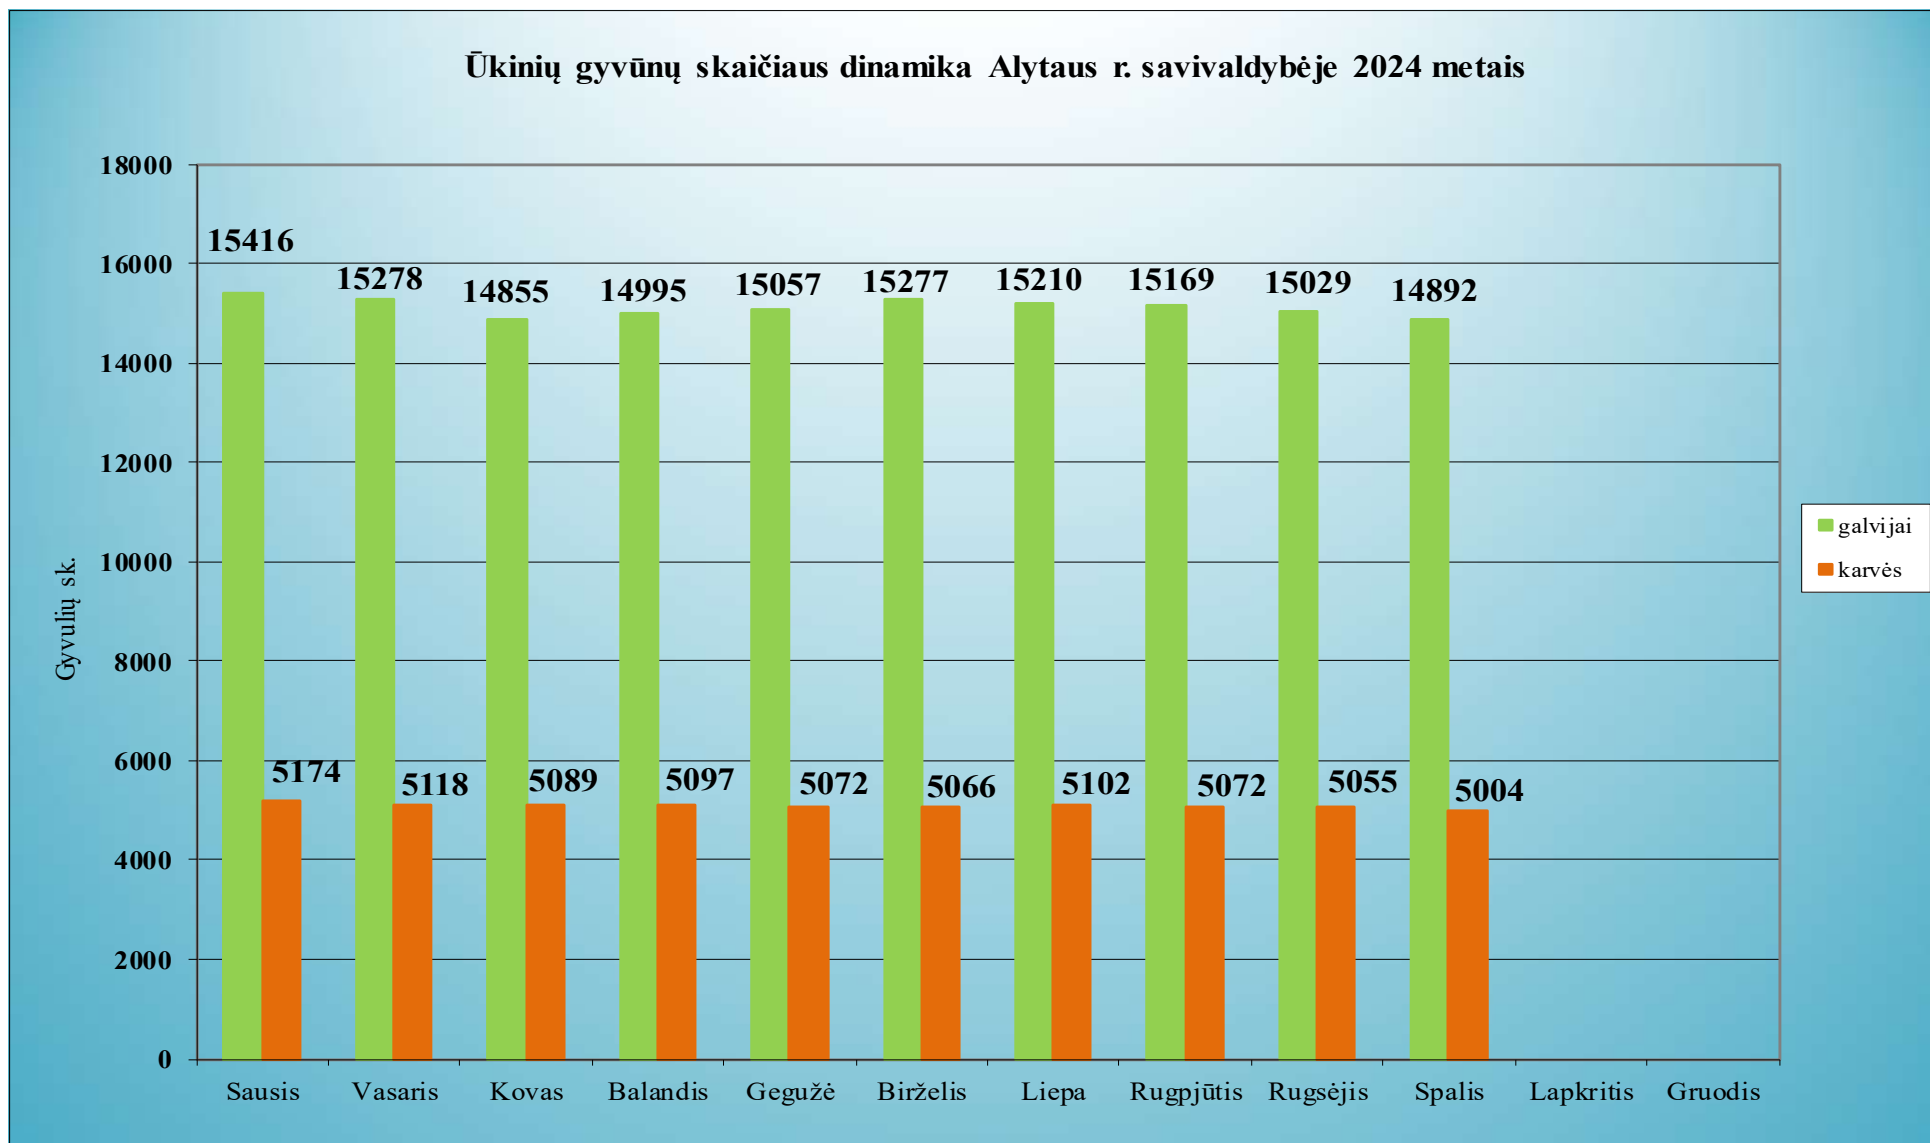

1.3. Alytaus rajono savivaldybė