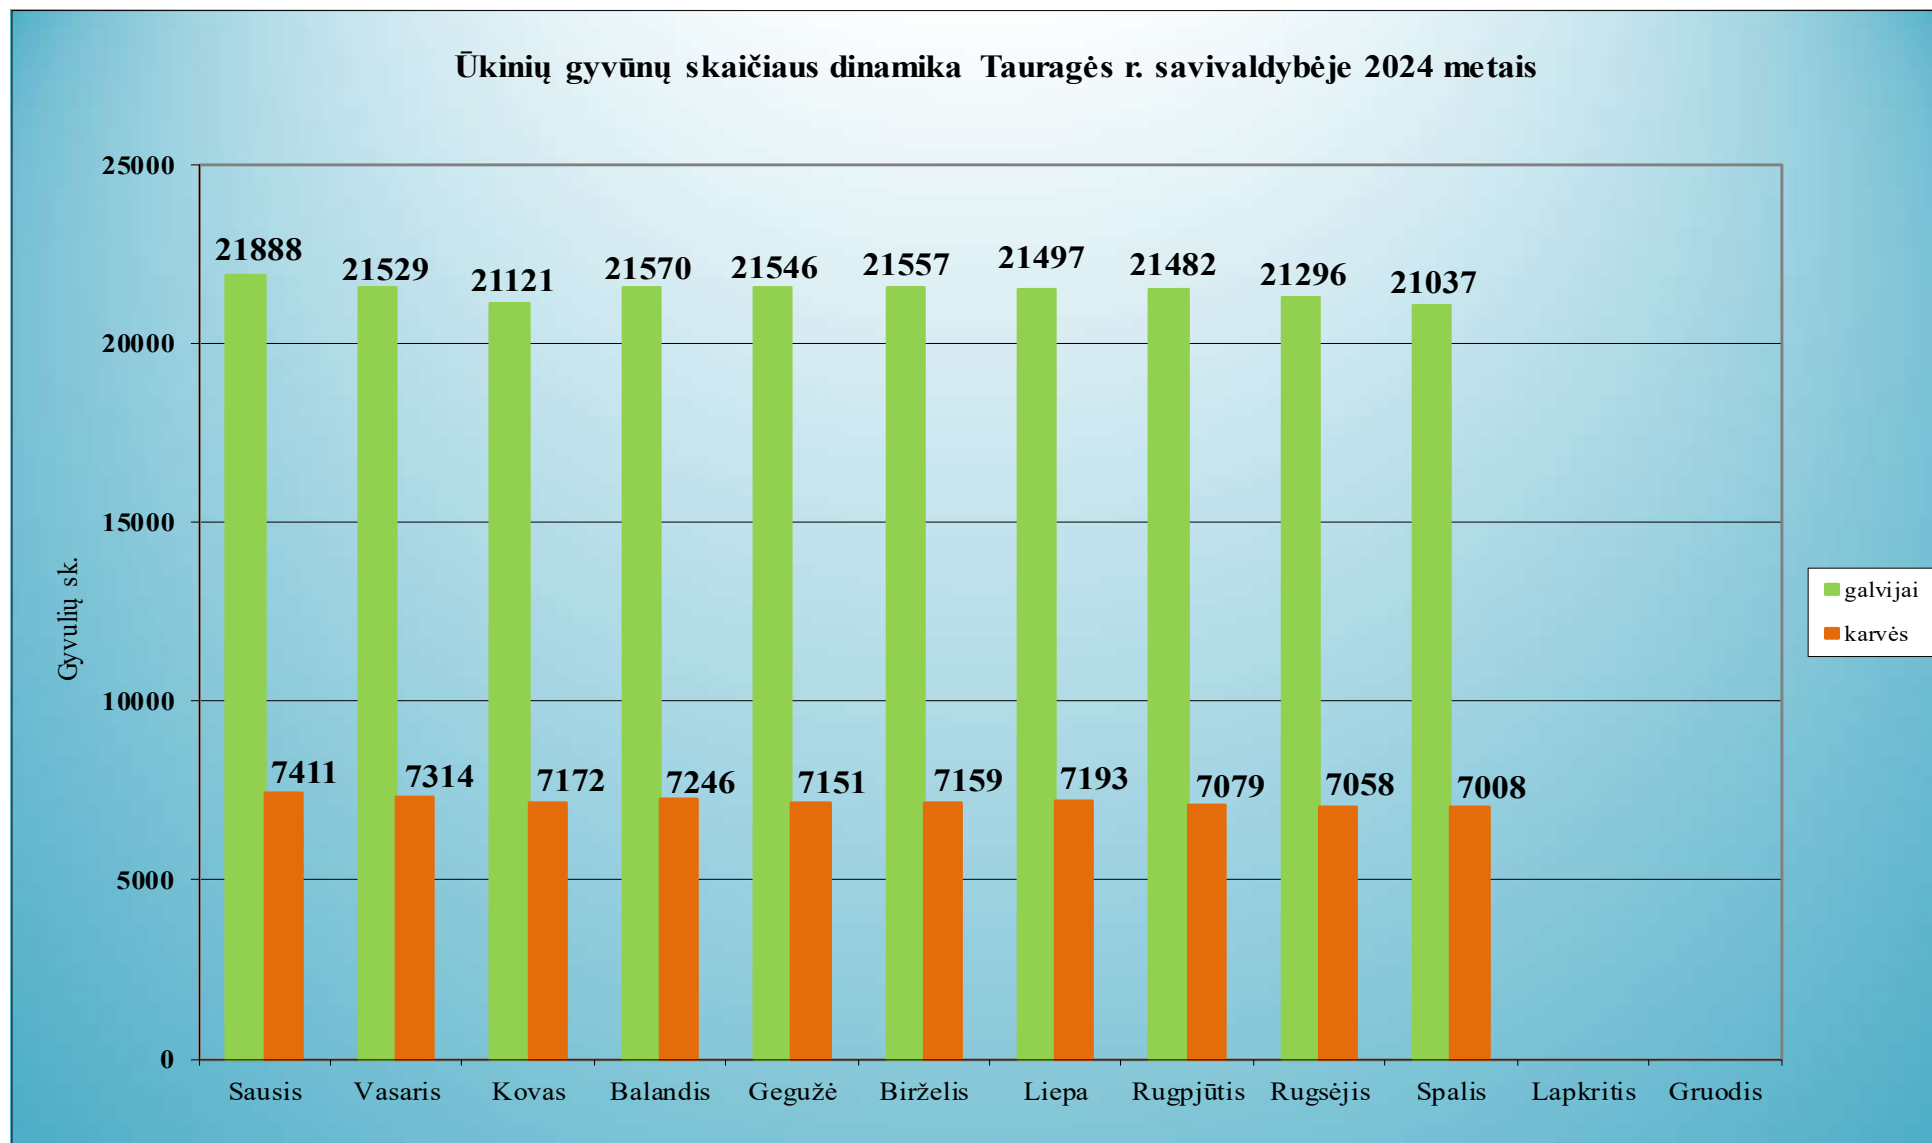

1.46. Tauragės rajono savivaldybė