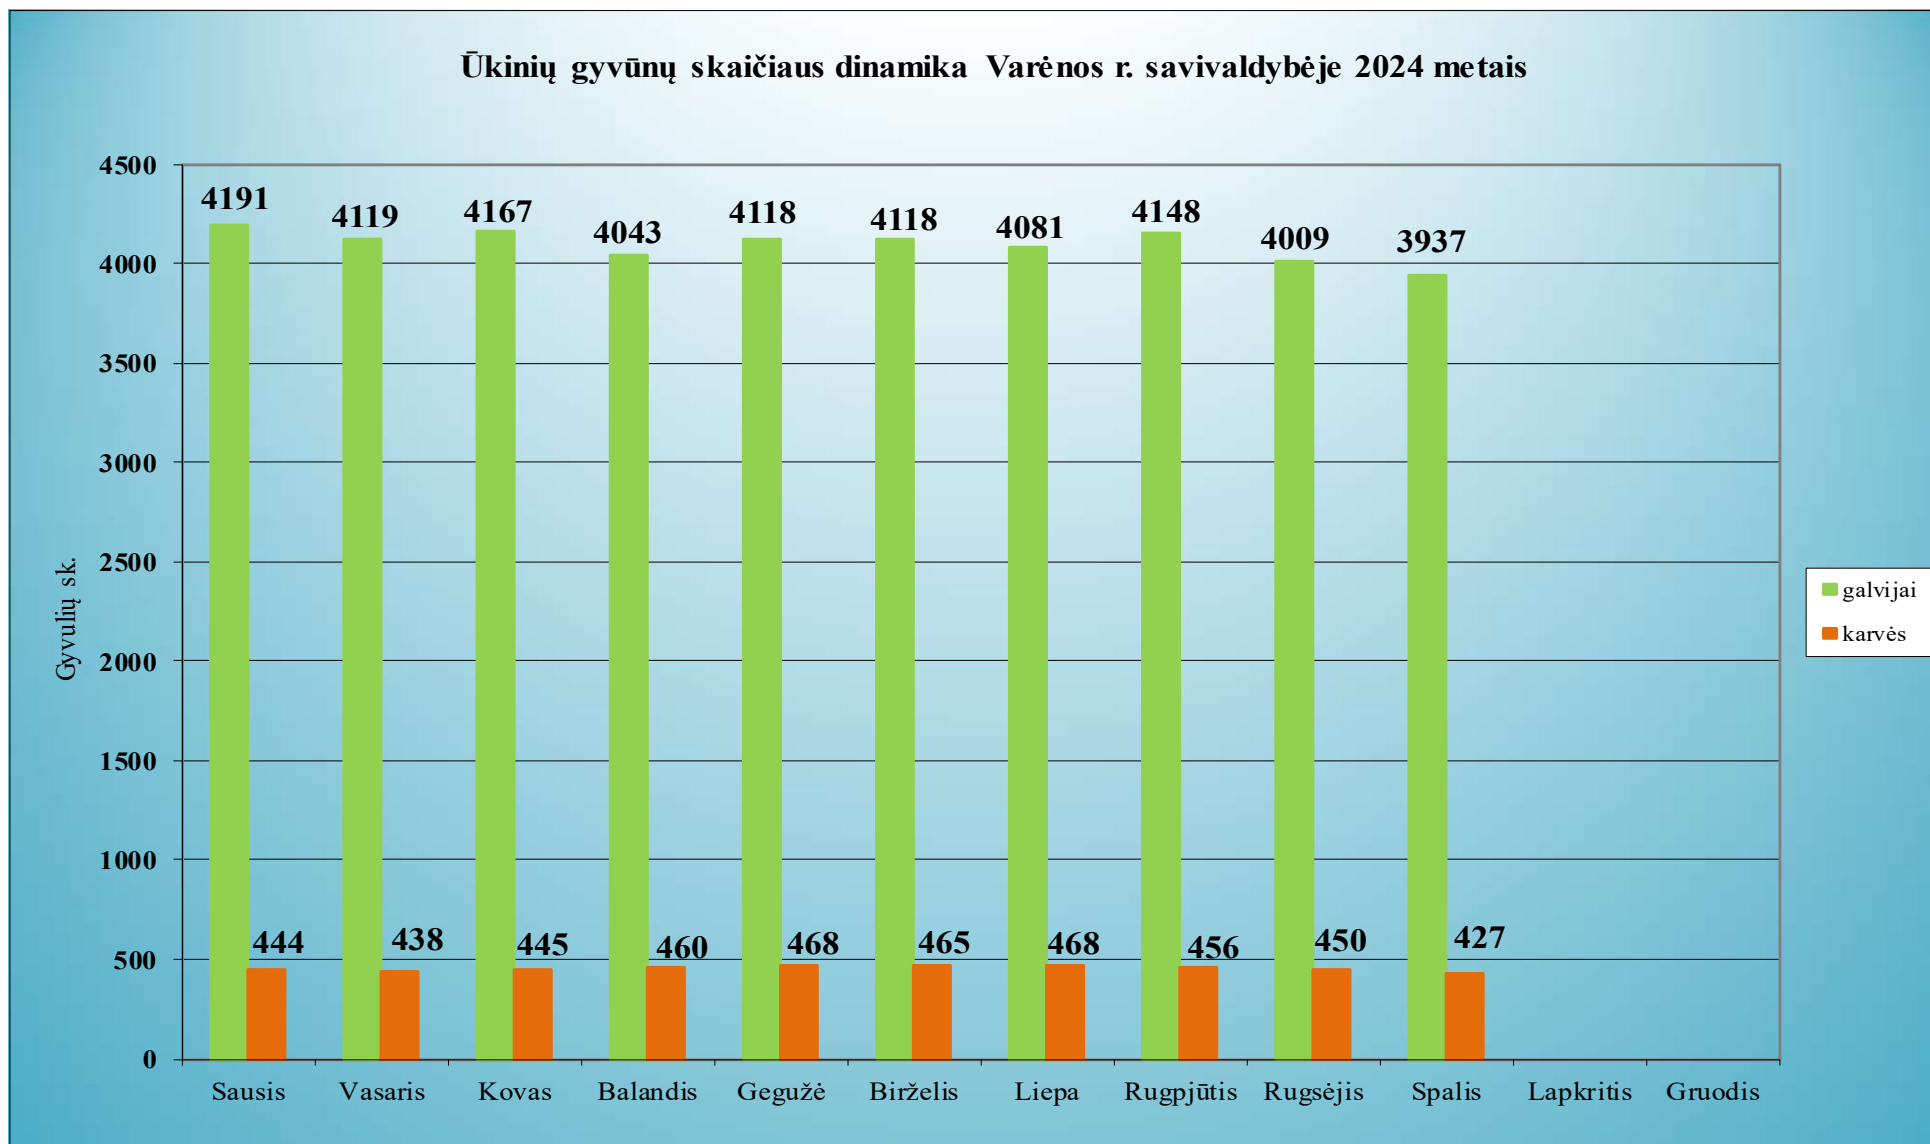

1.51. Varėnos rajono savivaldybė