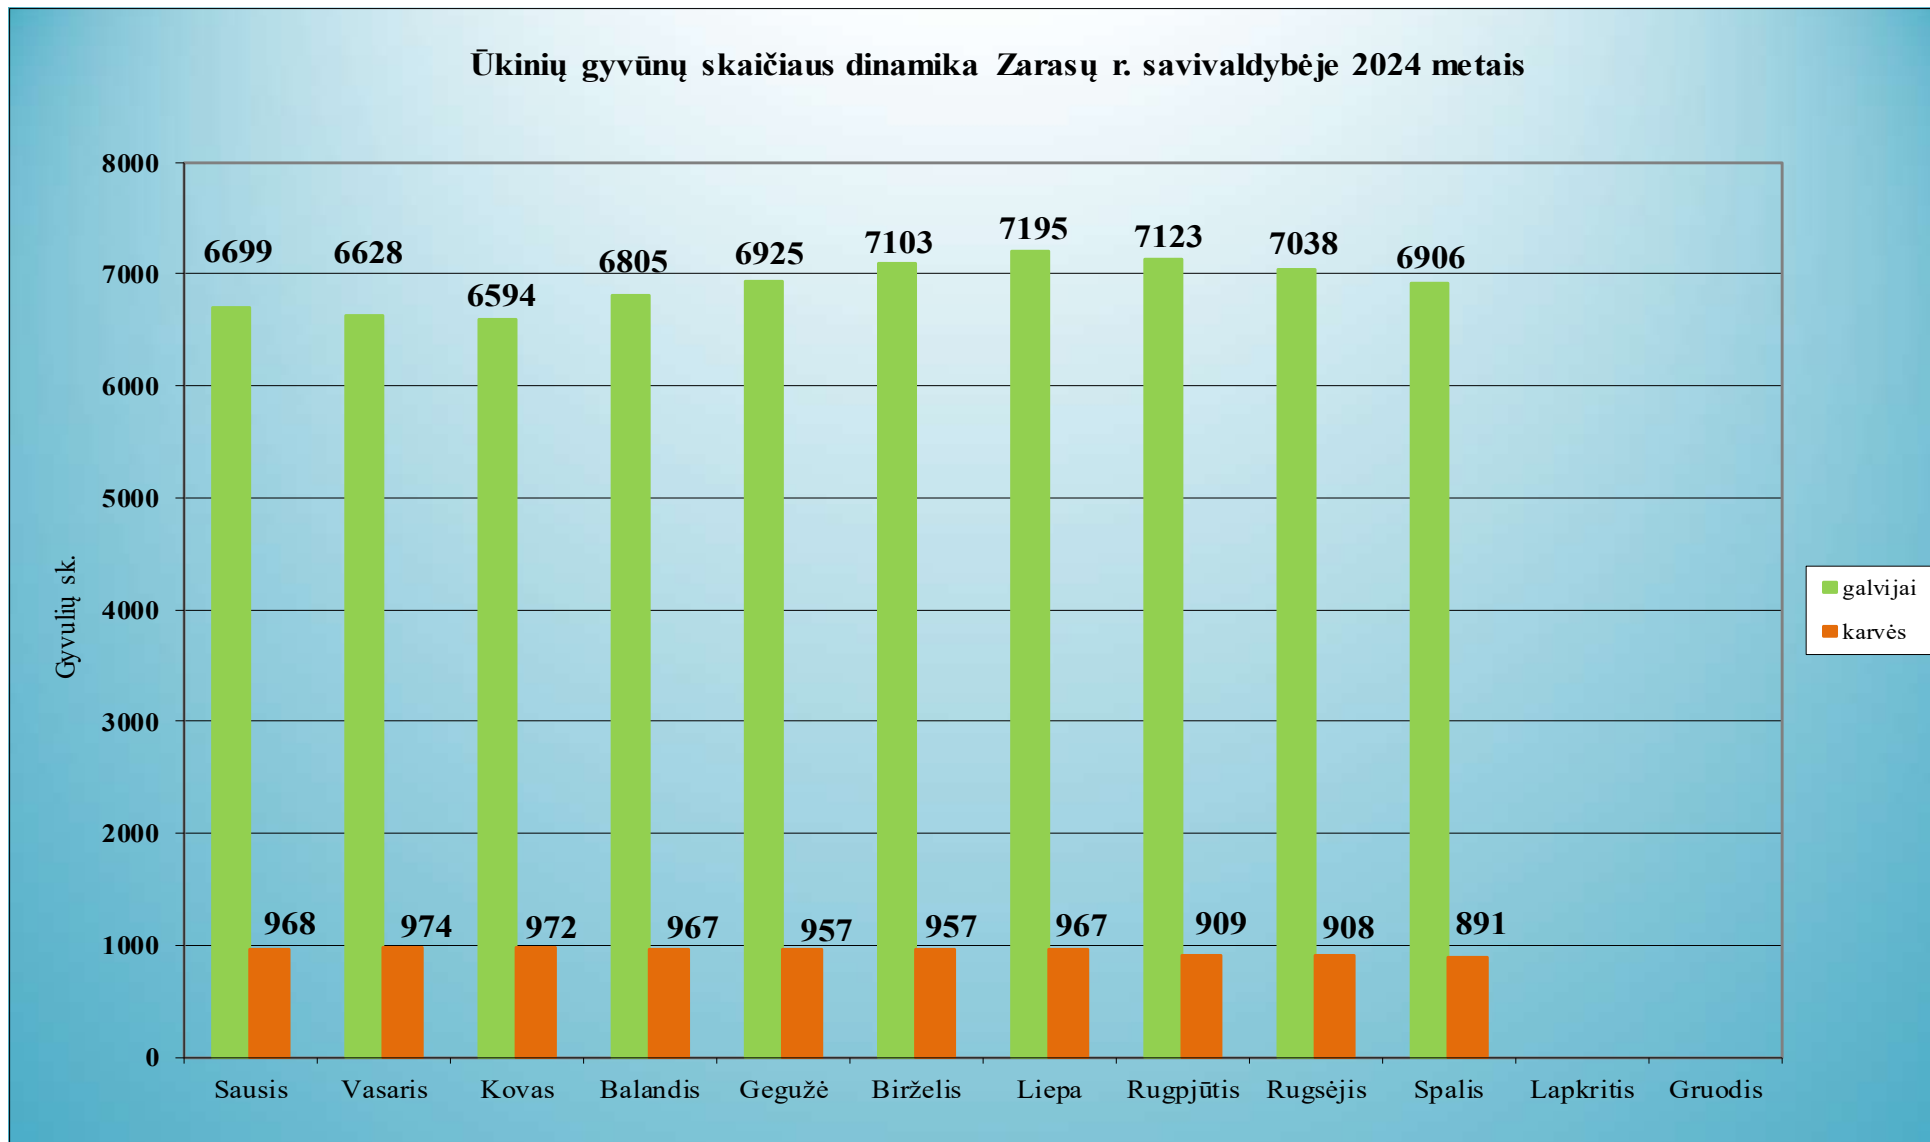

1.56. Zarasų rajono savivaldybė