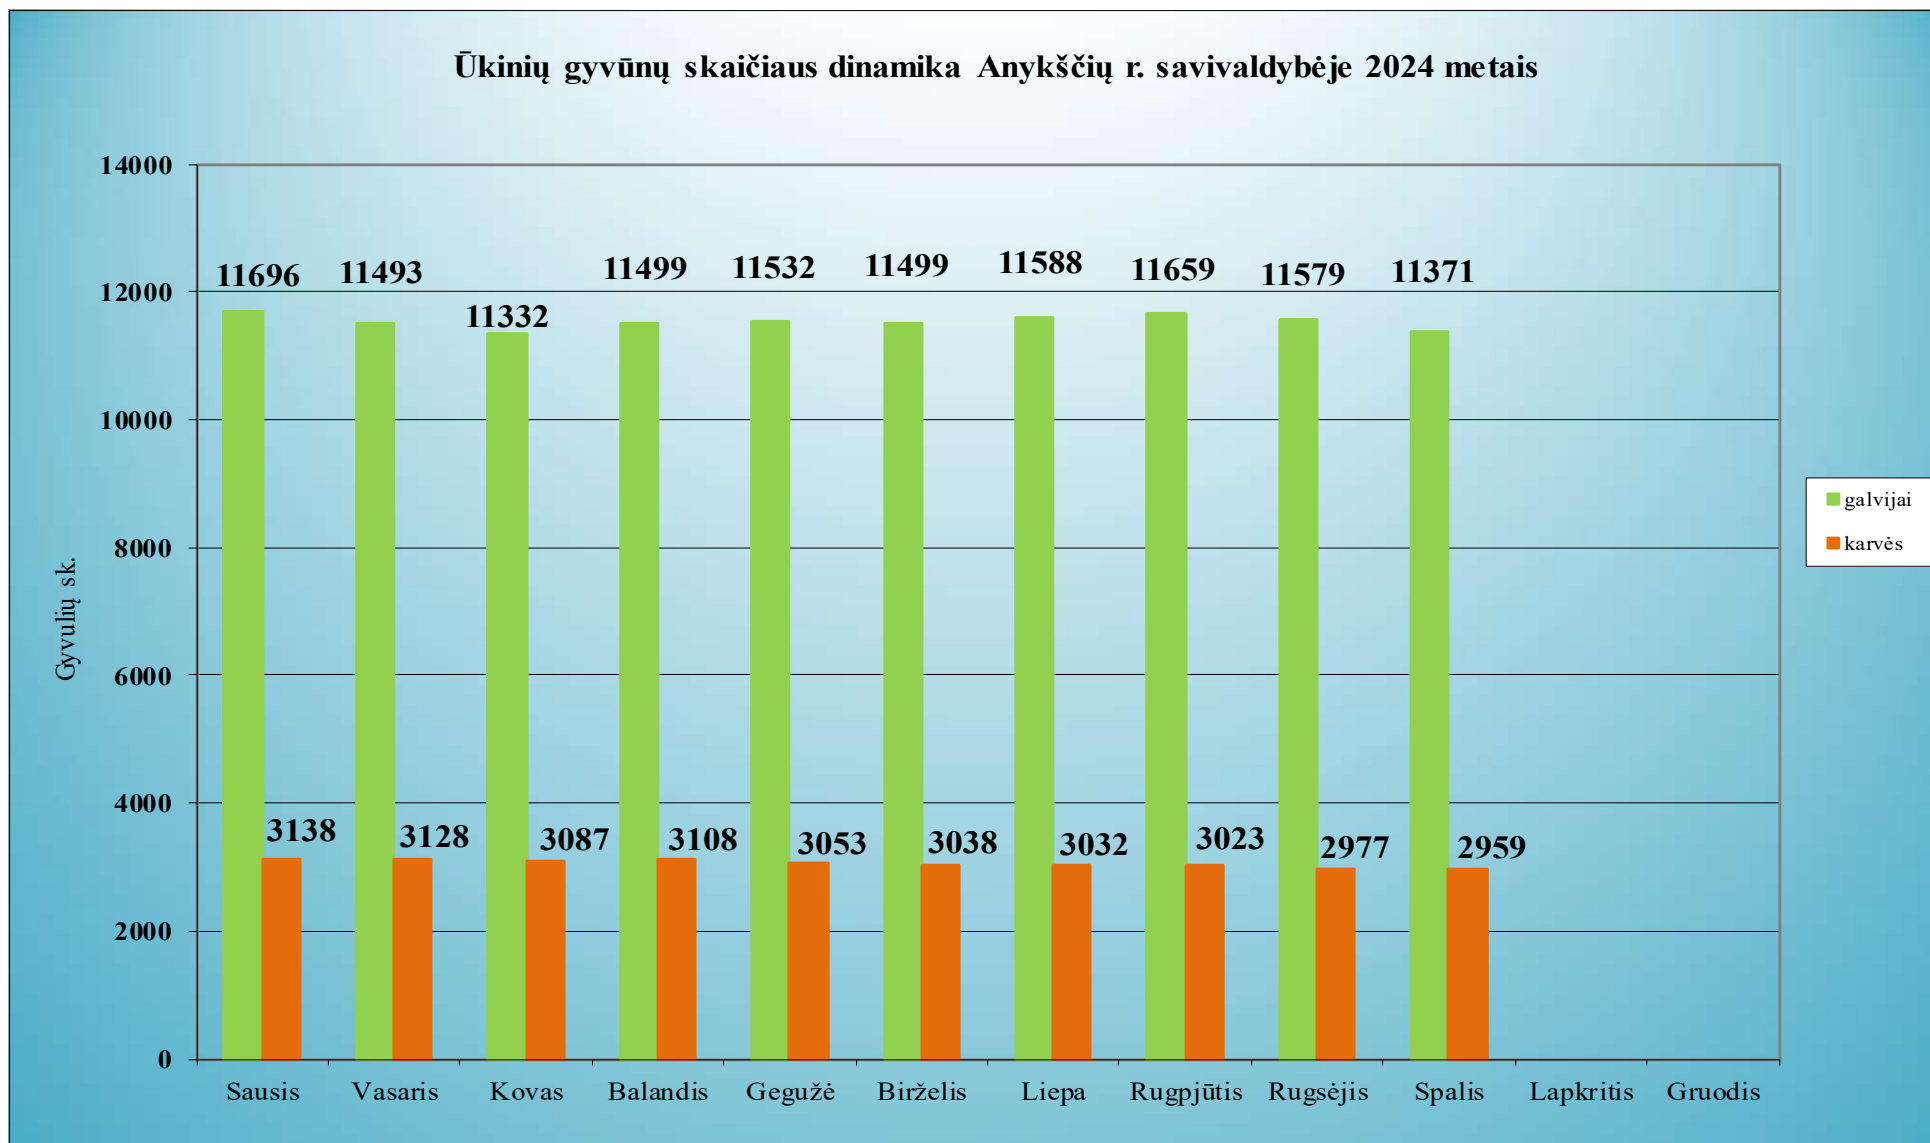

1.4. Anykščių rajono savivaldybė

Ūkinių gyvūnų skaičiaus dinamika Anykščių r. savivaldybėje 2024 metais