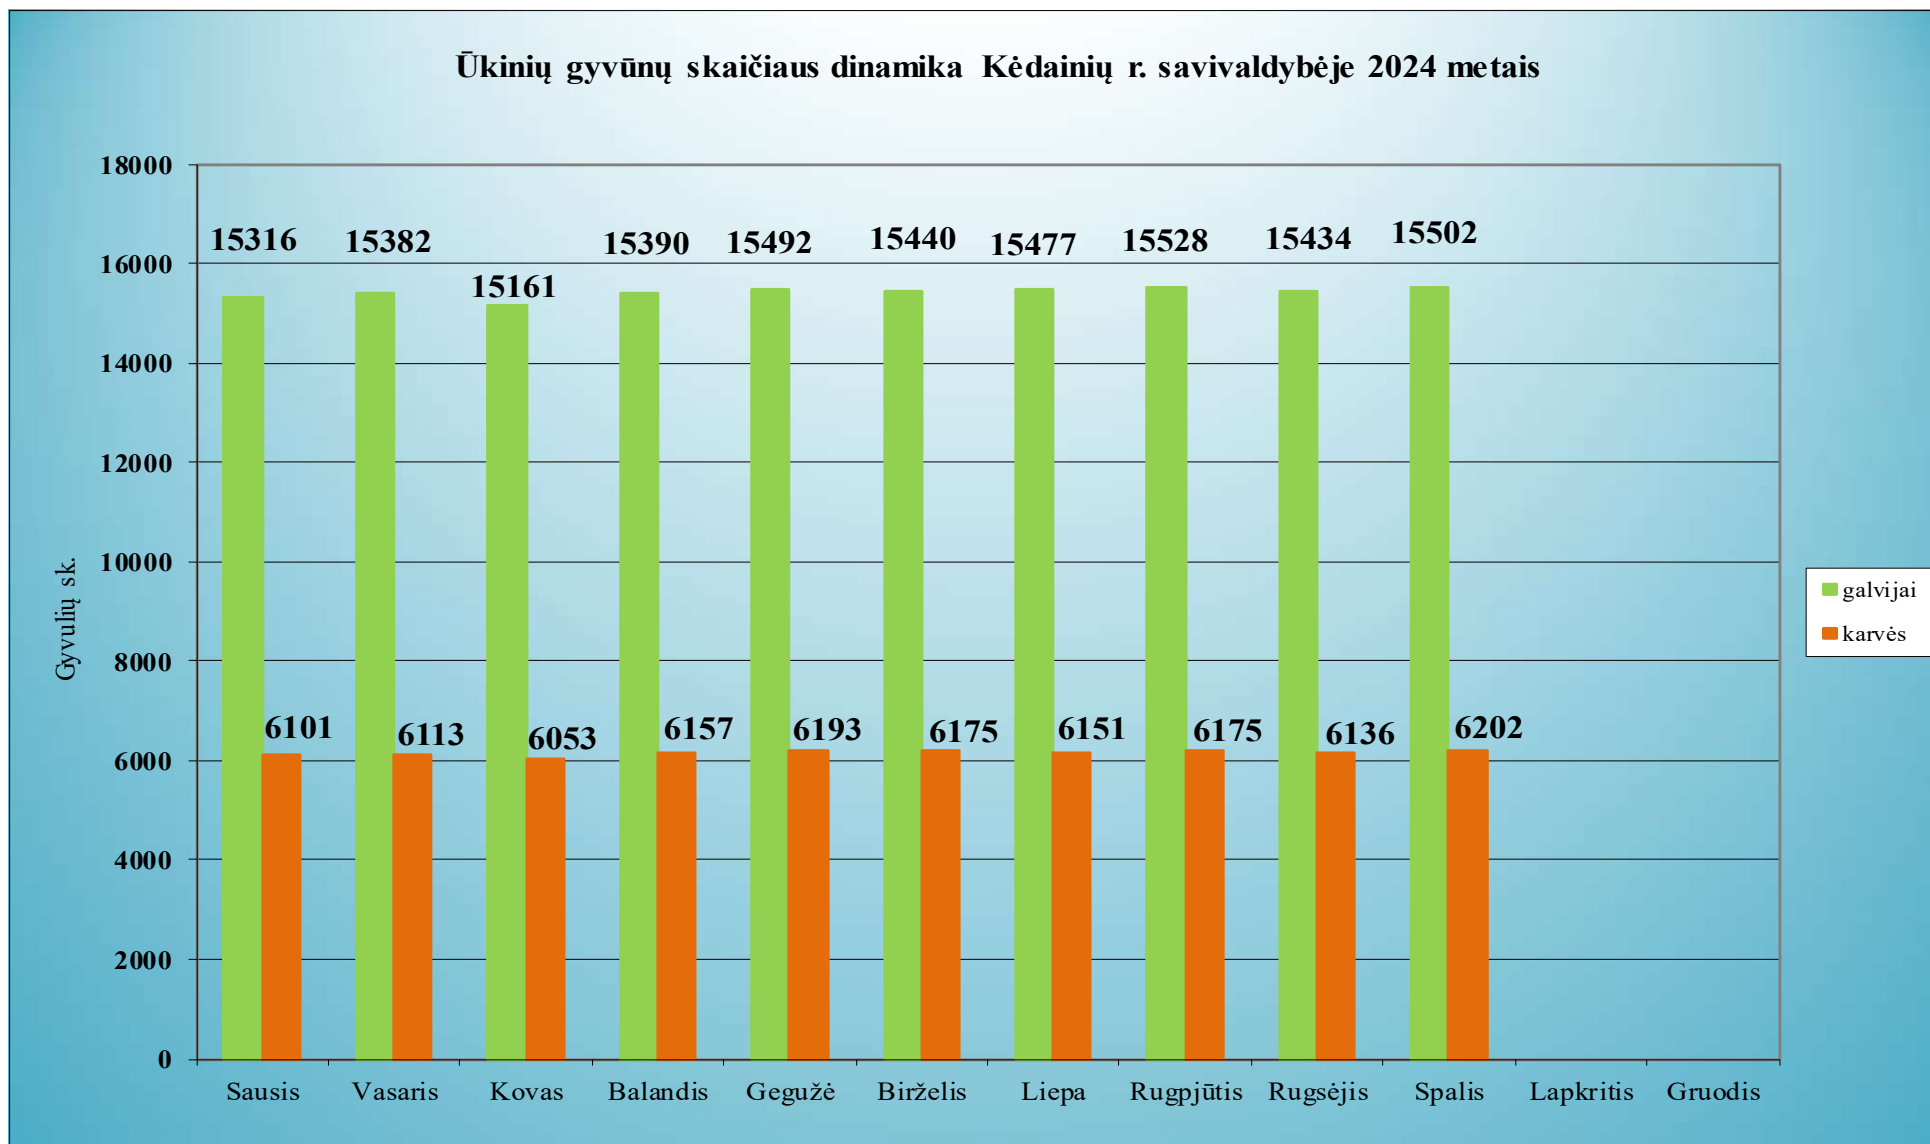

1.18. Kėdainių rajono savivaldybė