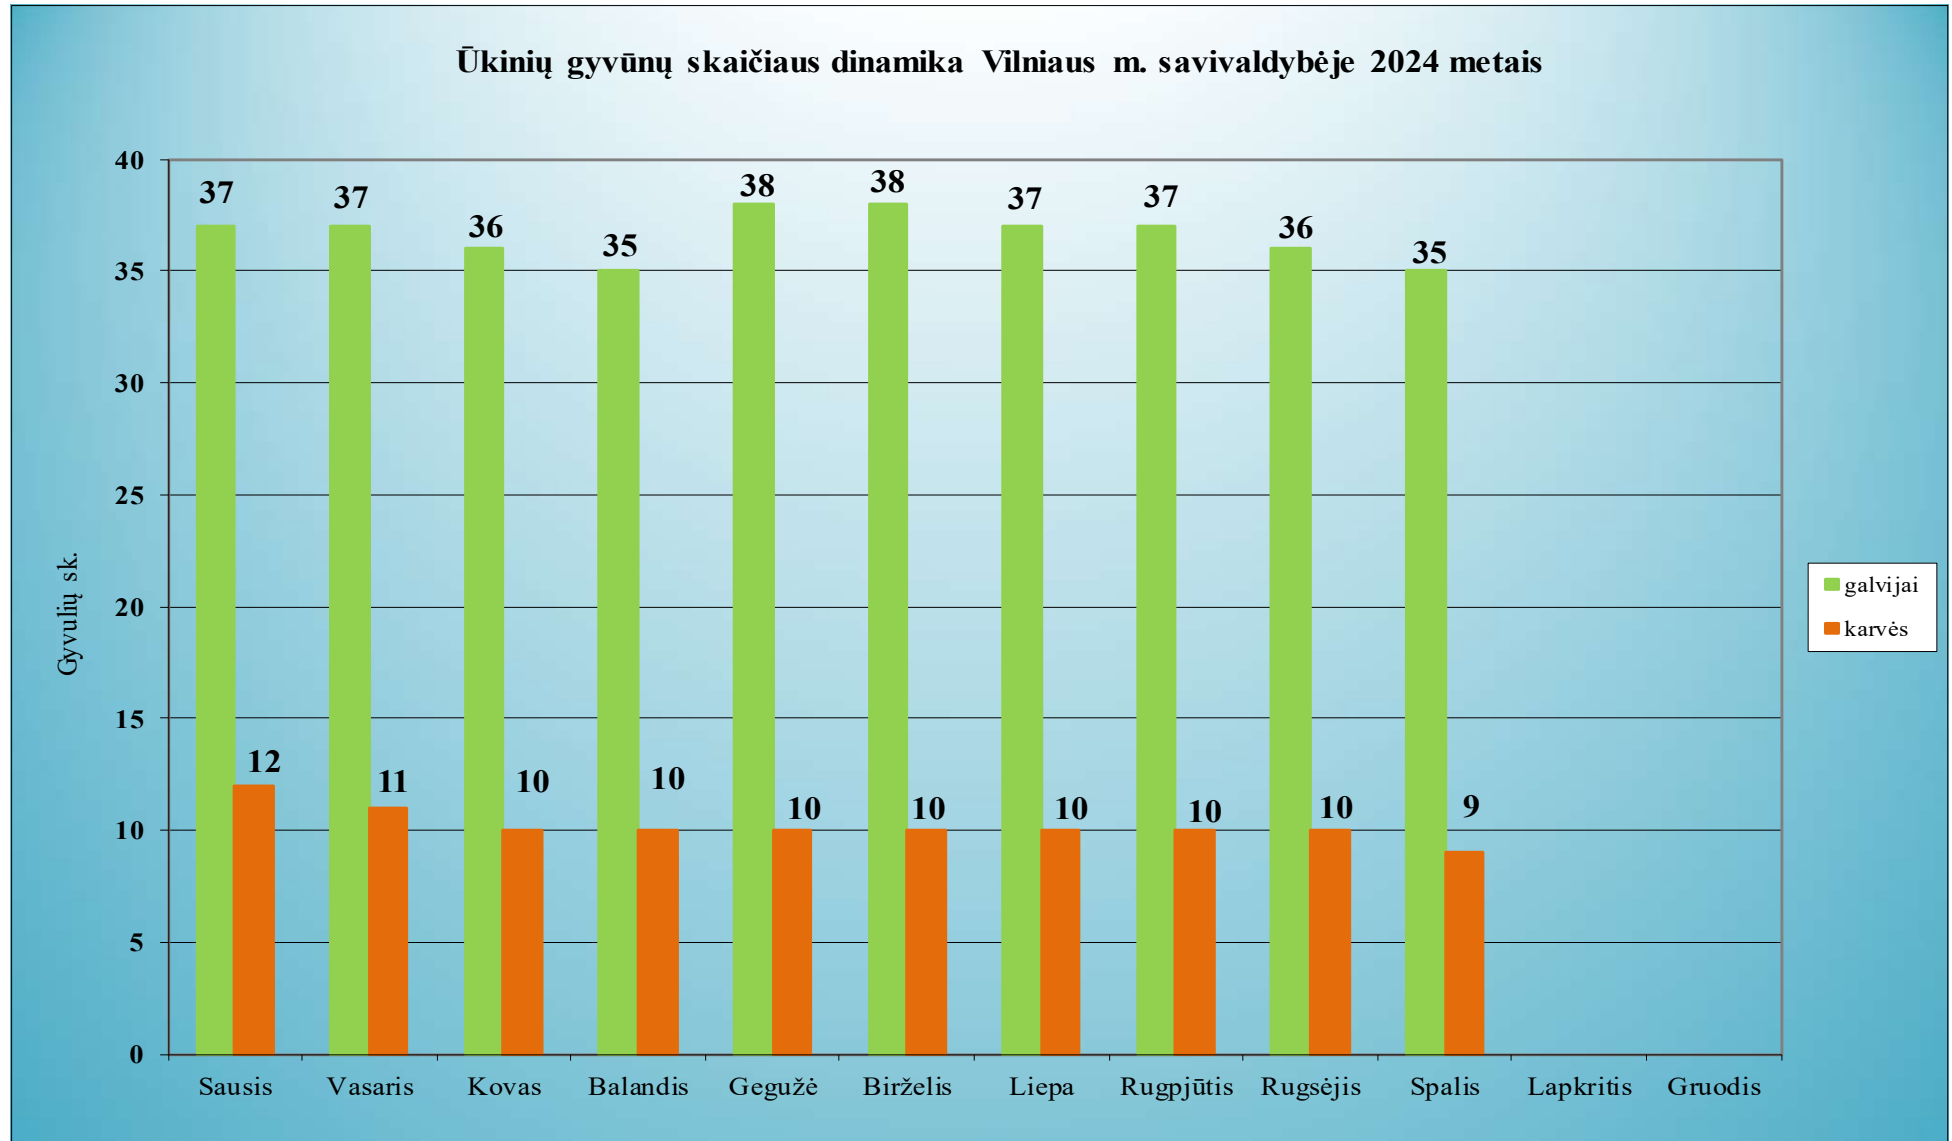

1.53. Vilniaus miesto savivaldybė