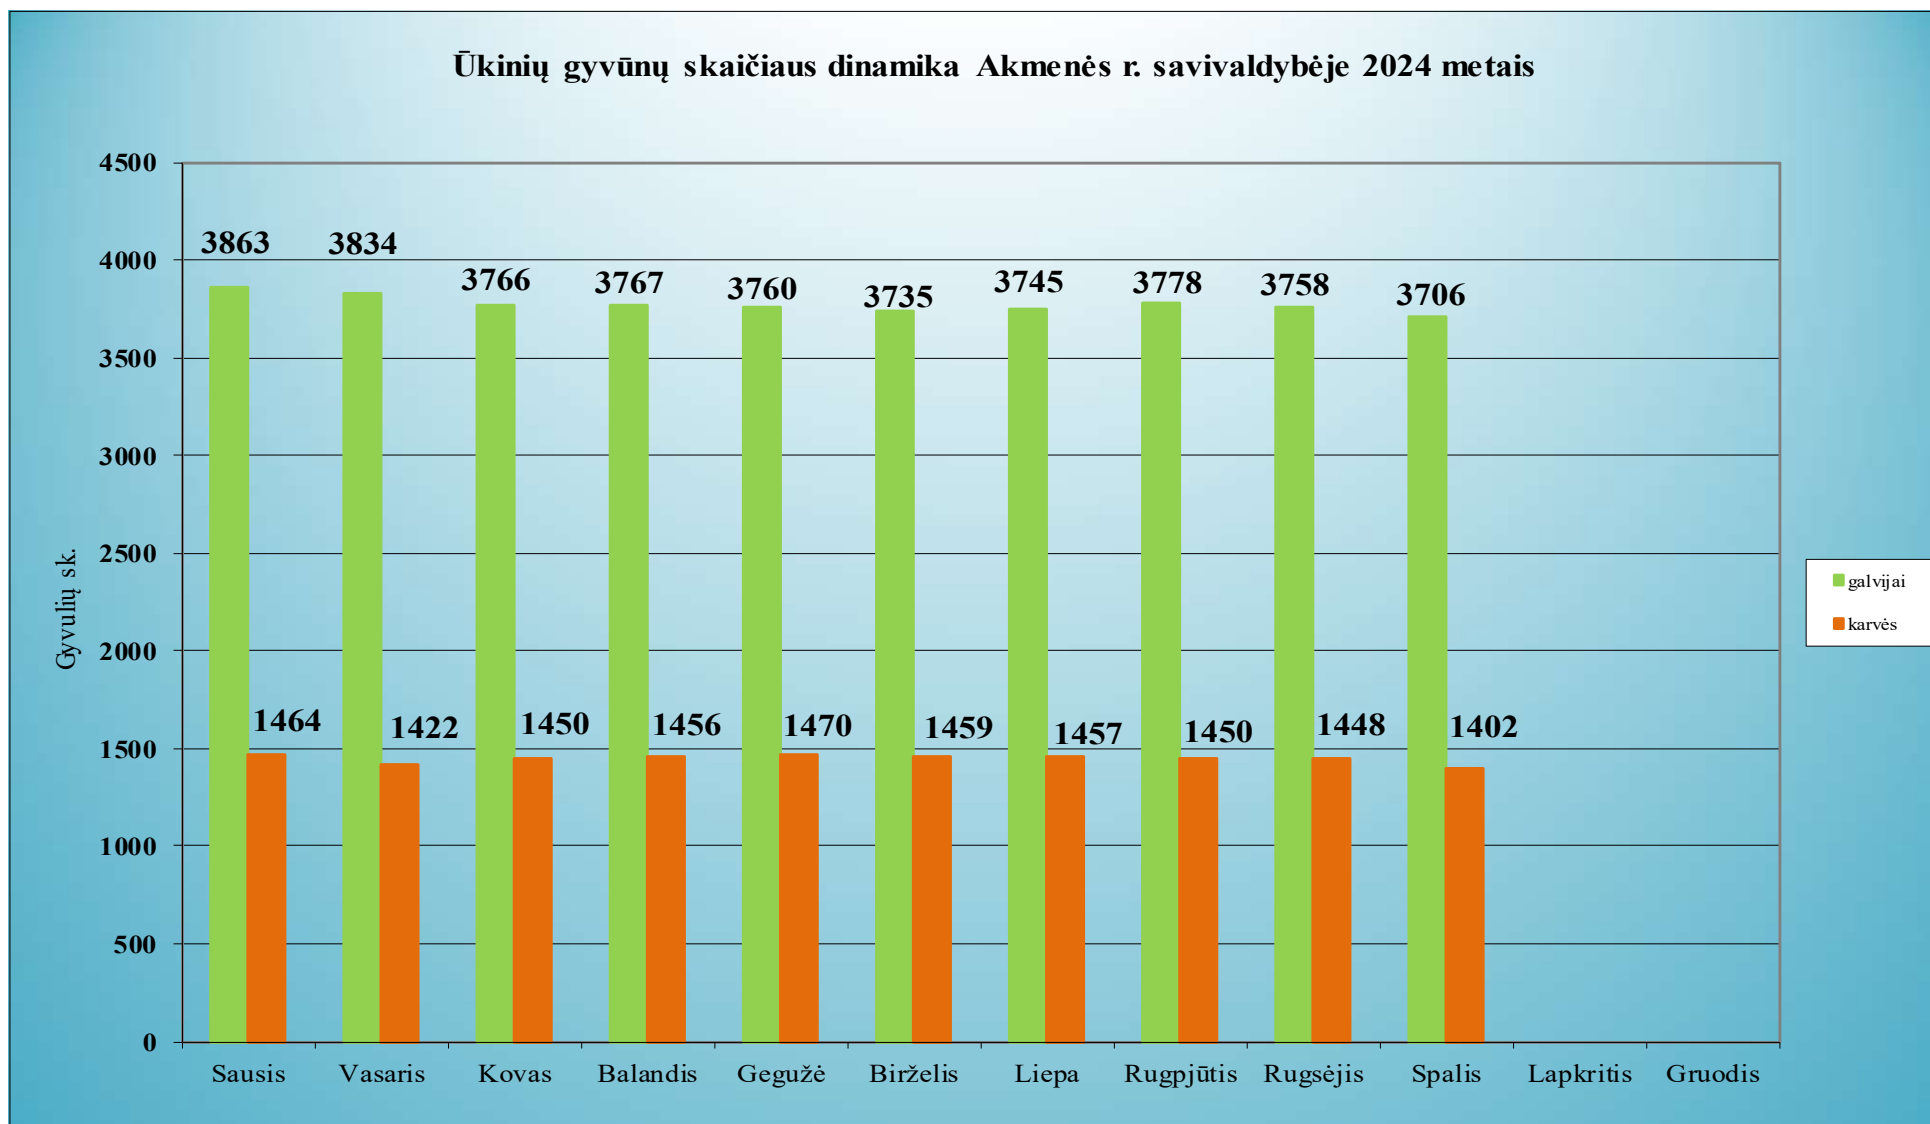

1.33. Radviliškio rajono savivaldybė	36
1.34. Raseinių rajono savivaldybė.....	37
1.35. Rietavo rajono savivaldybė	38
1.36. Rokiškio rajono savivaldybė	39
1.37. Skuodo rajono savivaldybė.....	40
1.38. Šakių rajono savivaldybė.....	41
1.39. Šalčininkų rajono savivaldybė.....	42
1.40. Šiaulių miesto savivaldybė	43
1.41. Šiaulių rajono savivaldybė	44
1.42. Šilalės rajono savivaldybė	45
1.43. Šilutės rajono savivaldybė.....	46
1.44. Širvintų rajono savivaldybė.....	47
1.45. Švenčionių rajono savivaldybė.....	48
1.46. Tauragės rajono savivaldybė	49
1.47. Telšių rajono savivaldybė.....	50
1.48. Trakų rajono savivaldybė	51
1.49. Ukmergės rajono savivaldybė	52
1.50. Utenos rajono savivaldybė	53
1.51. Varėnos rajono savivaldybė	54
1.52. Vilkaviškio rajono savivaldybė	55
1.53. Vilniaus miesto savivaldybė.....	56
1.54. Vilniaus rajono savivaldybė	57
1.55. Visagino savivaldybė.....	58
1.56. Zarasų rajono savivaldybė.....	59
1.57. Ūkinių gyvūnų skaičiaus dinamika	60

1. Gyvulių skaičiaus dinamika rajonų savivaldybėse 2024 metais
1.1. Akmenės rajono savivaldybė