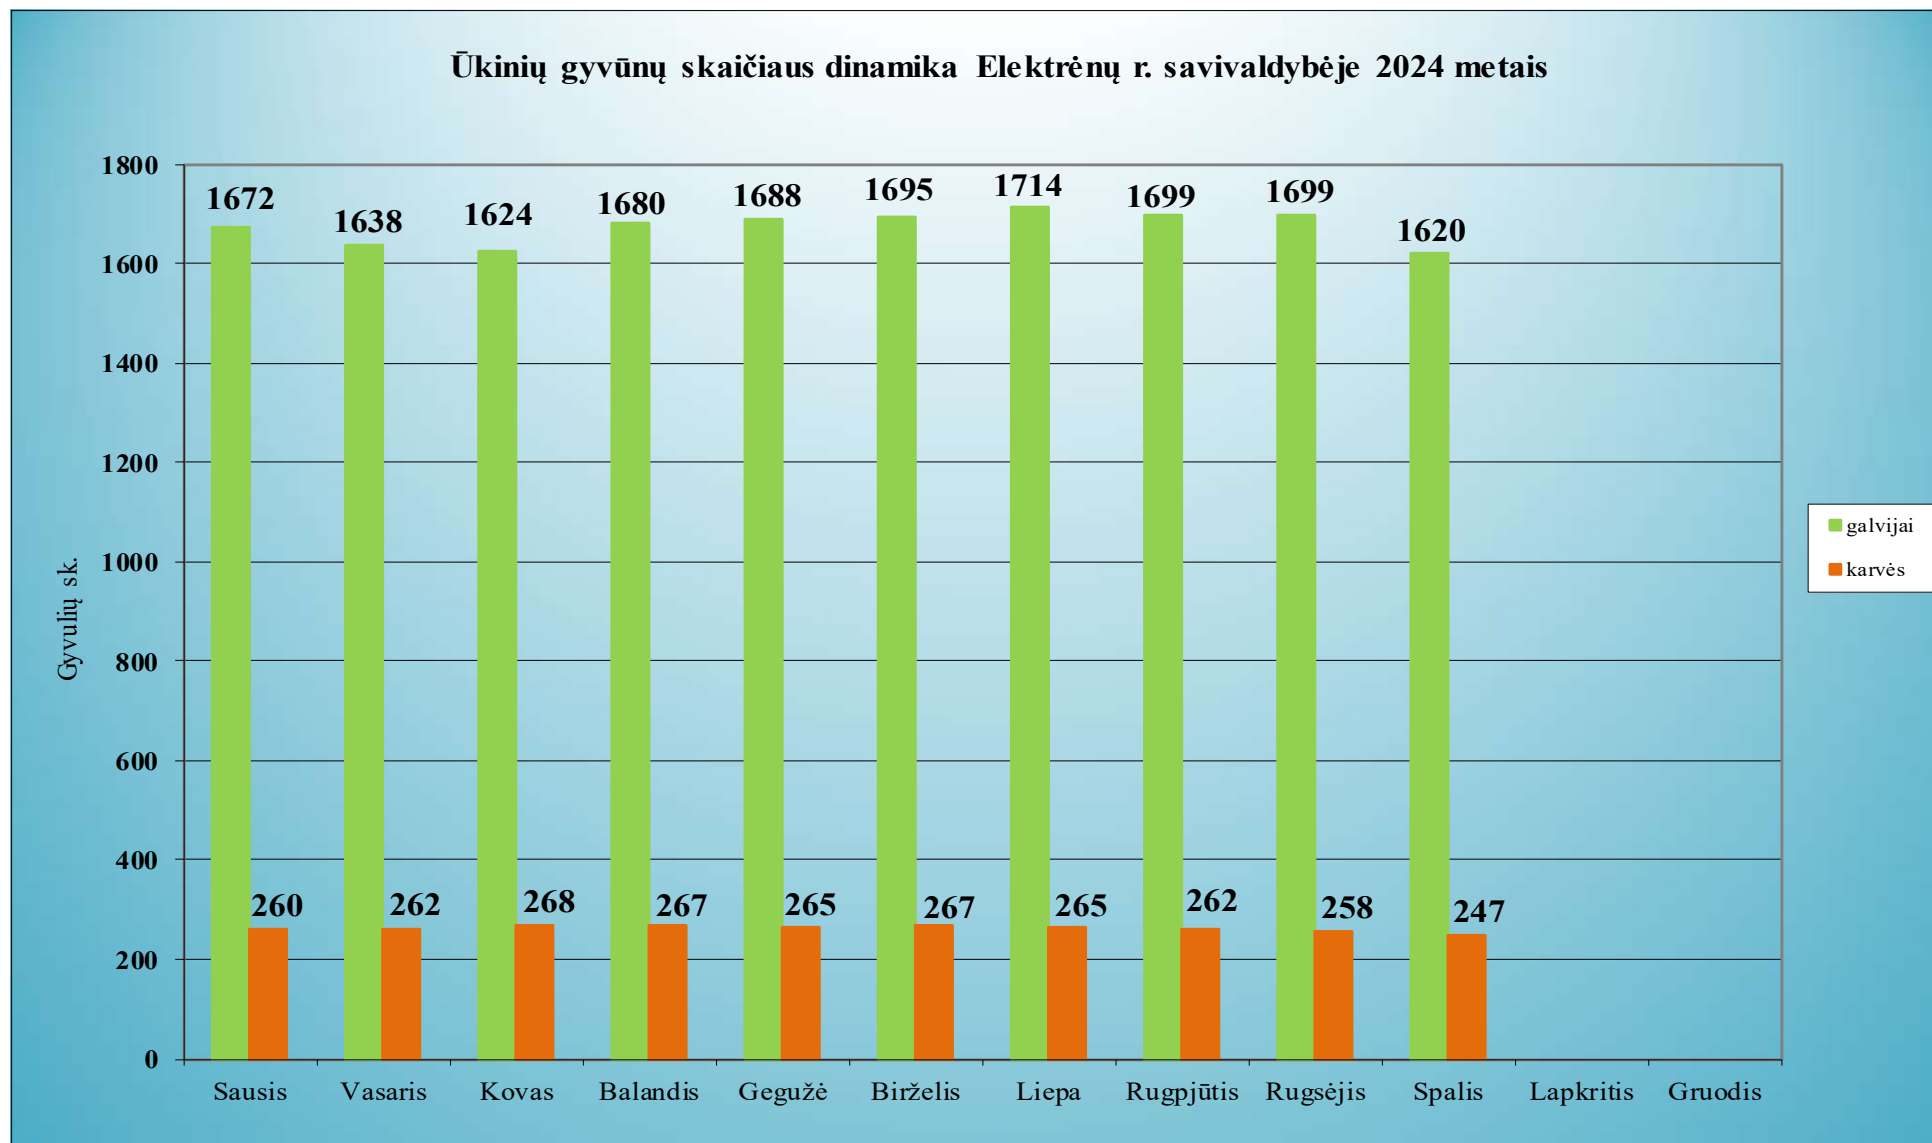

1.8. Elektrėnų rajono savivaldybė