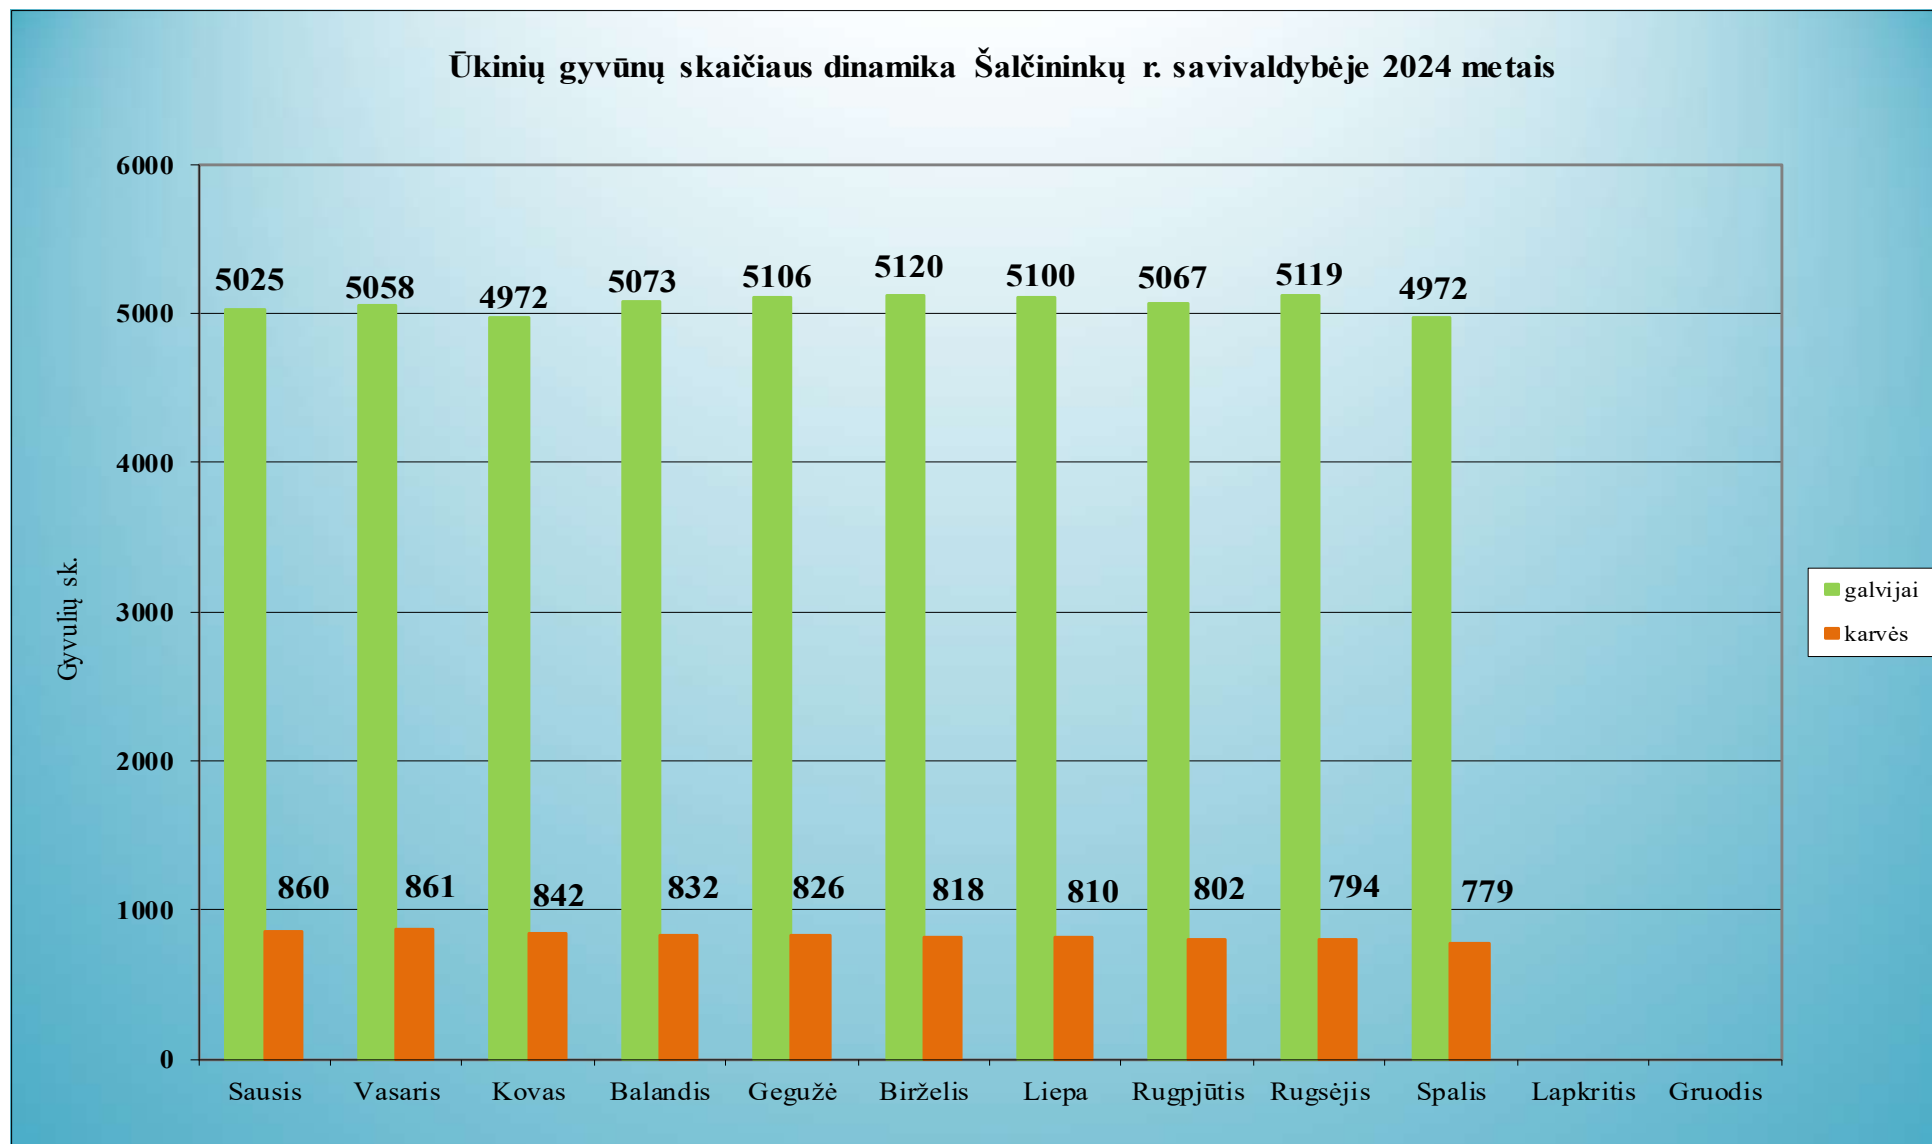

1.39. Šalčininkų rajono savivaldybė