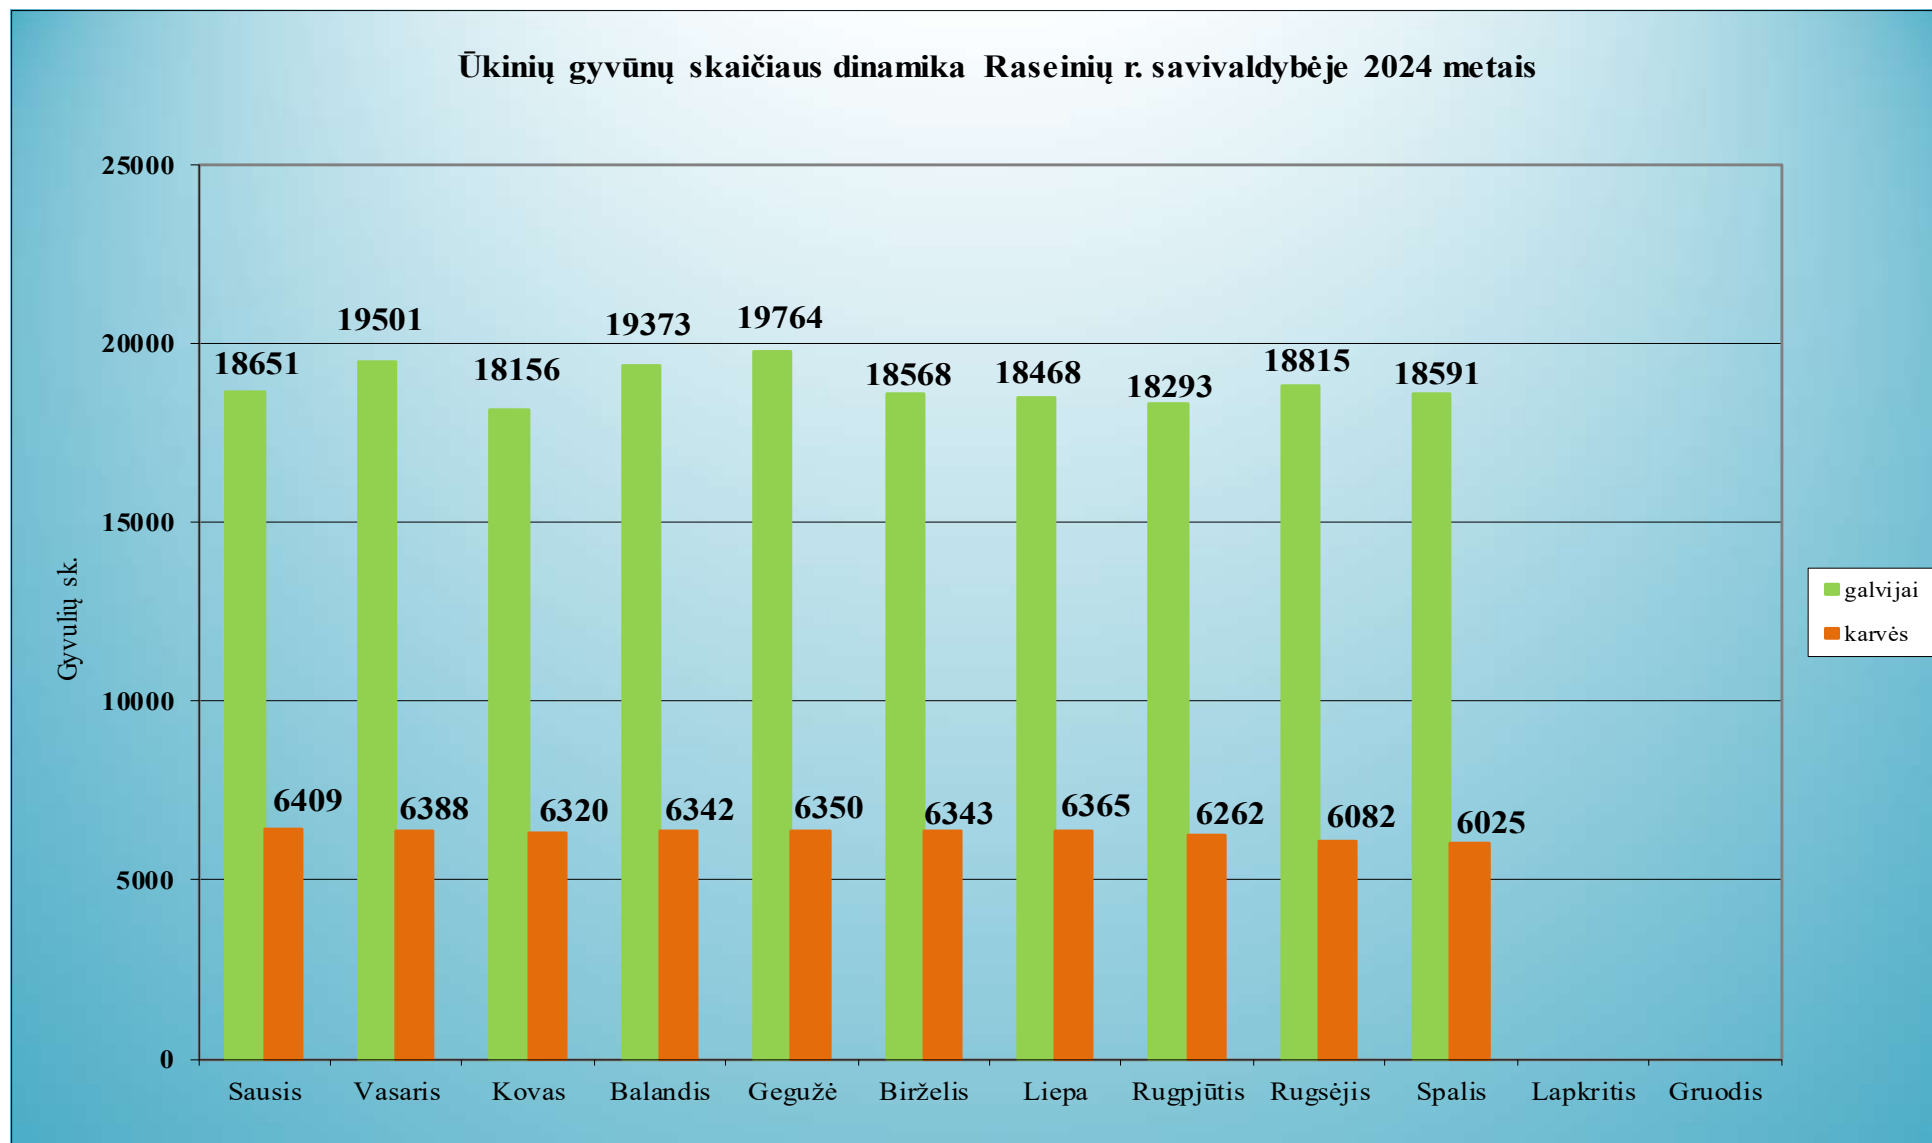

1.34. Raseinių rajono savivaldybė