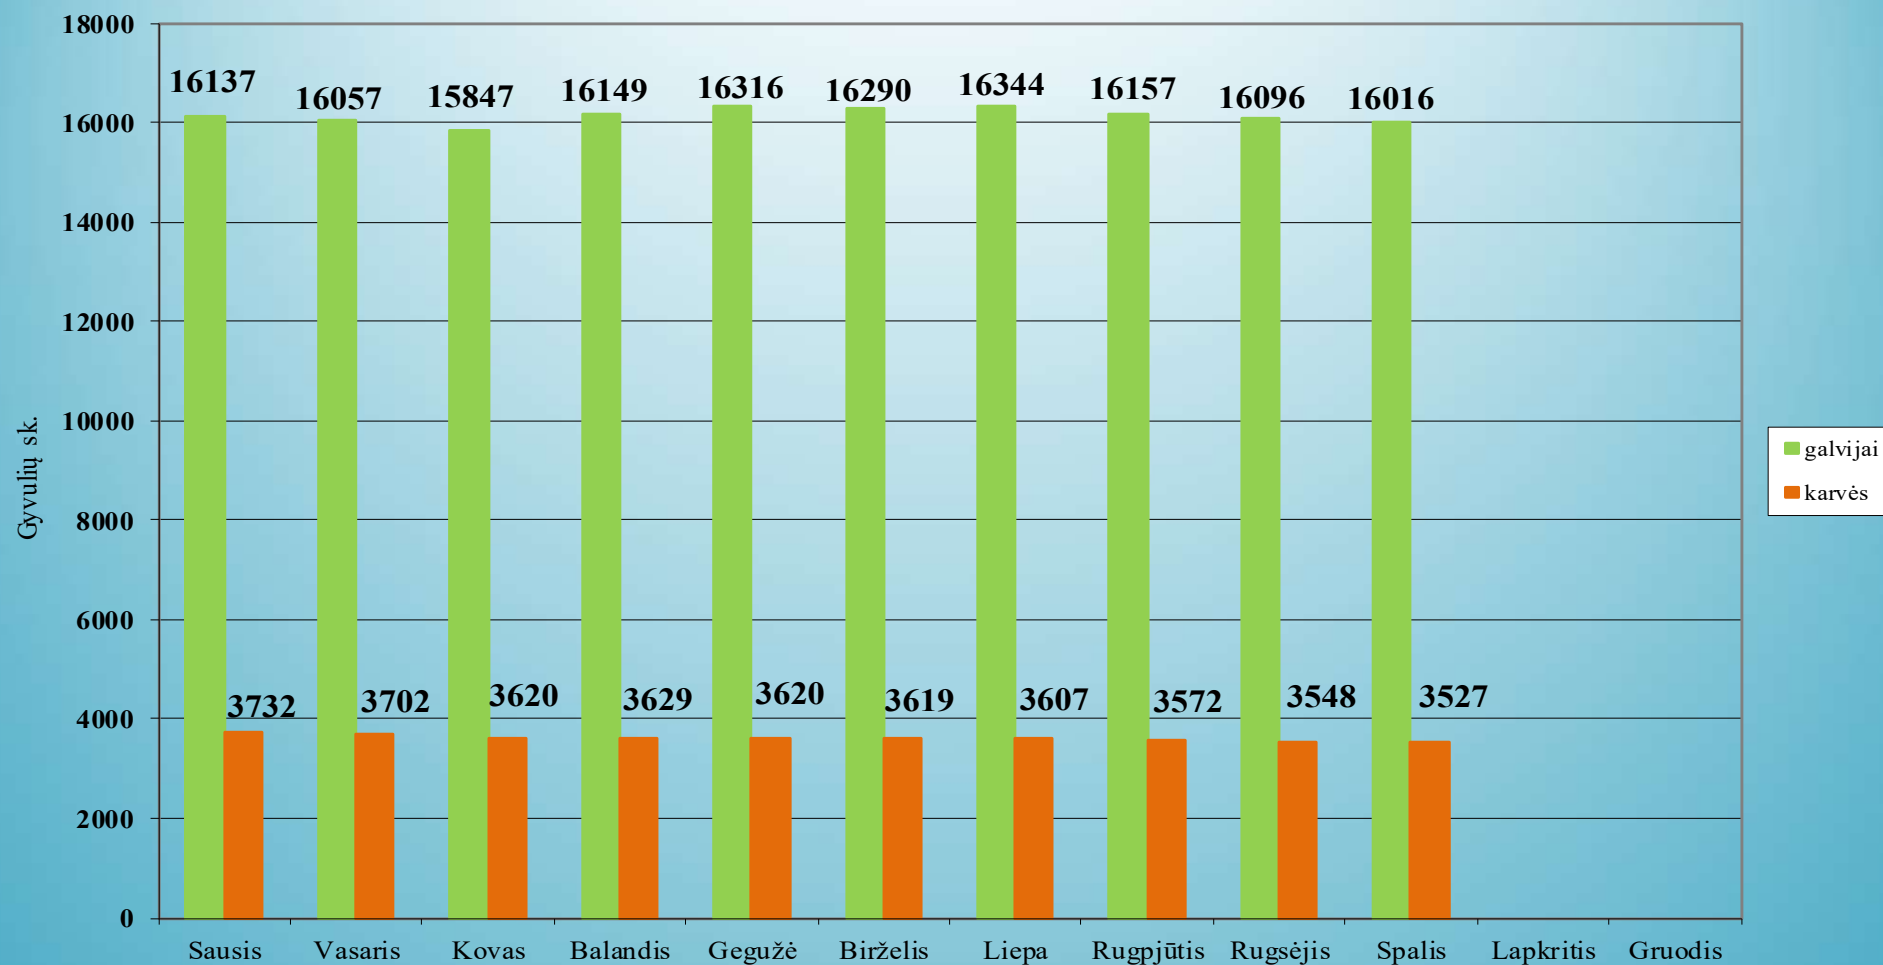

1.23. Lazdijų rajono savivaldybė

Ūkinių gyvūnų skaičiaus dinamika Lazdijų r. savivaldybėje 2024 metais