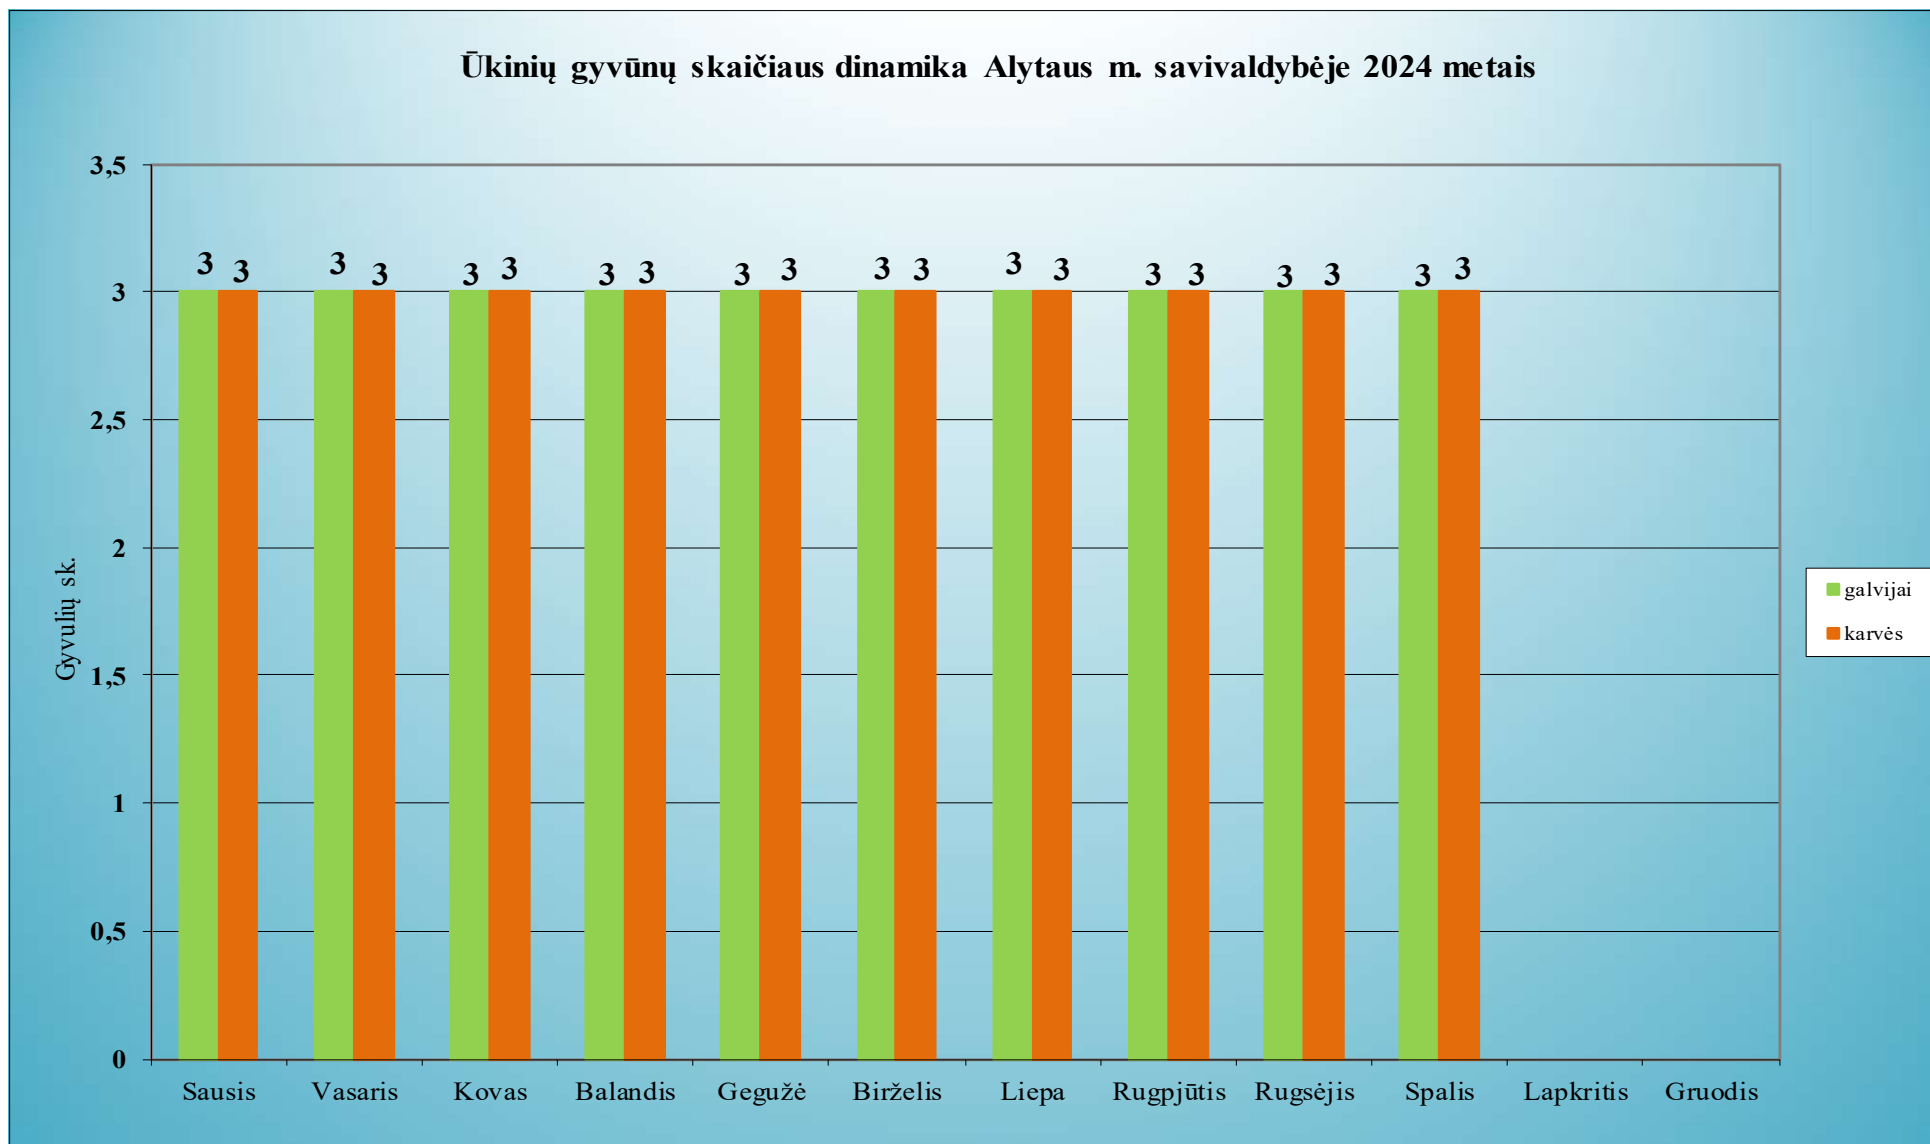

1.2. Alytaus miesto savivaldybė