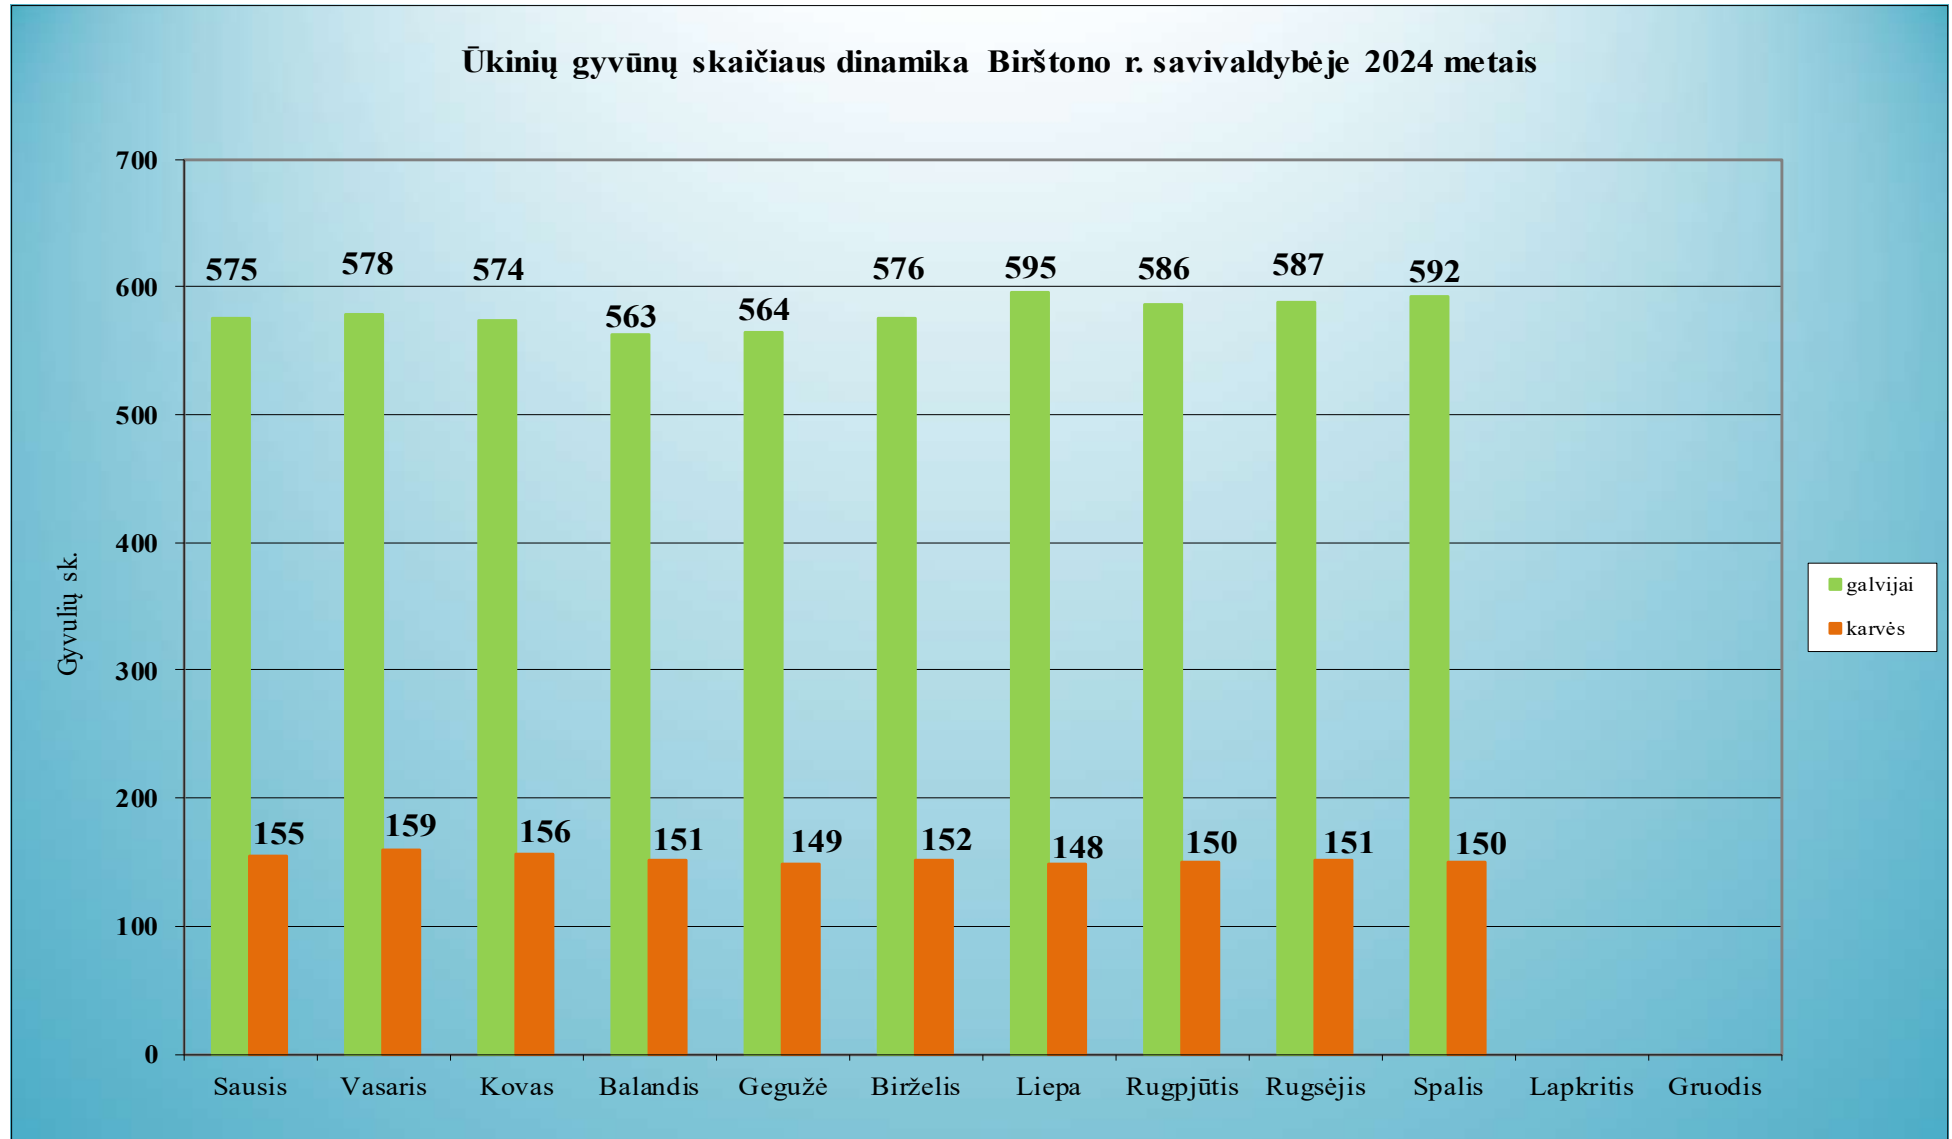

1.5. Birštono rajono savivaldybė