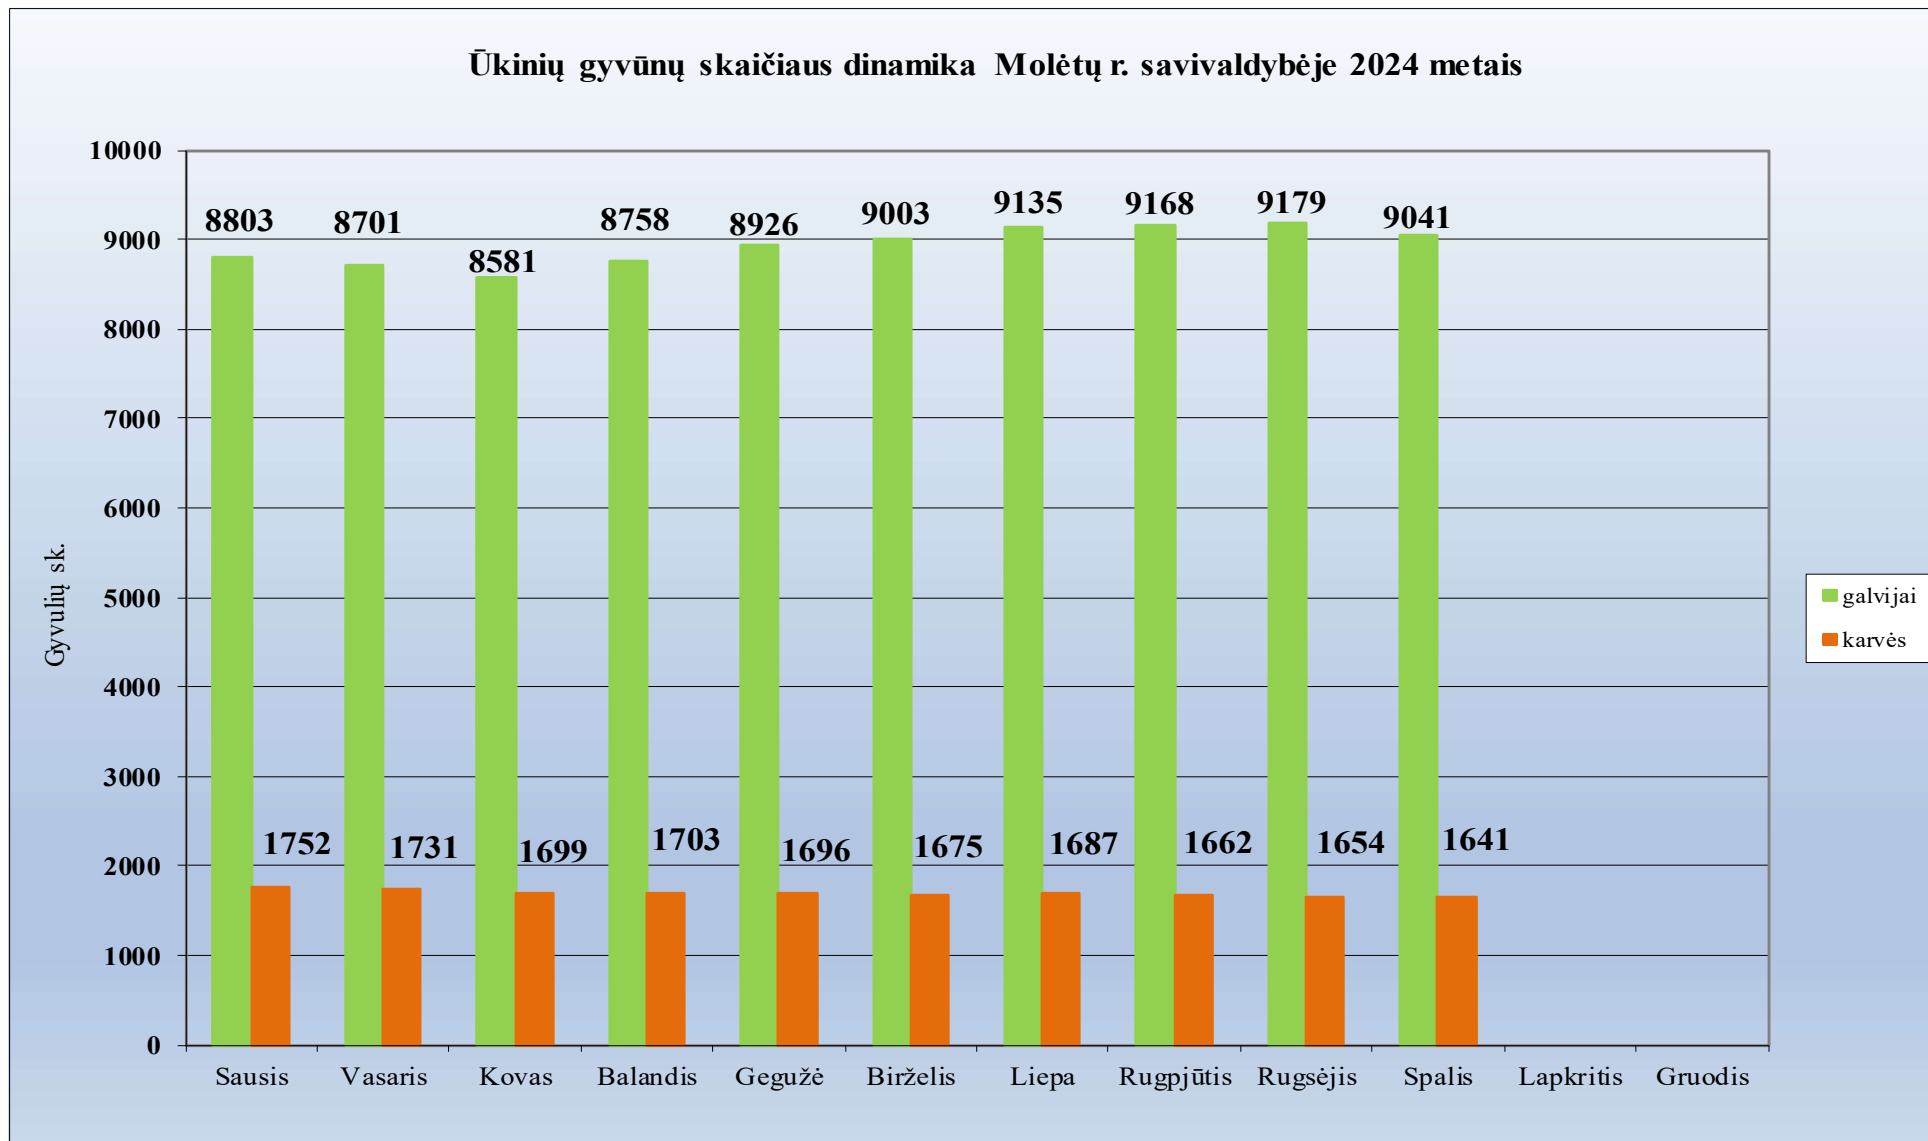

1.26. Molėtų rajono savivaldybė