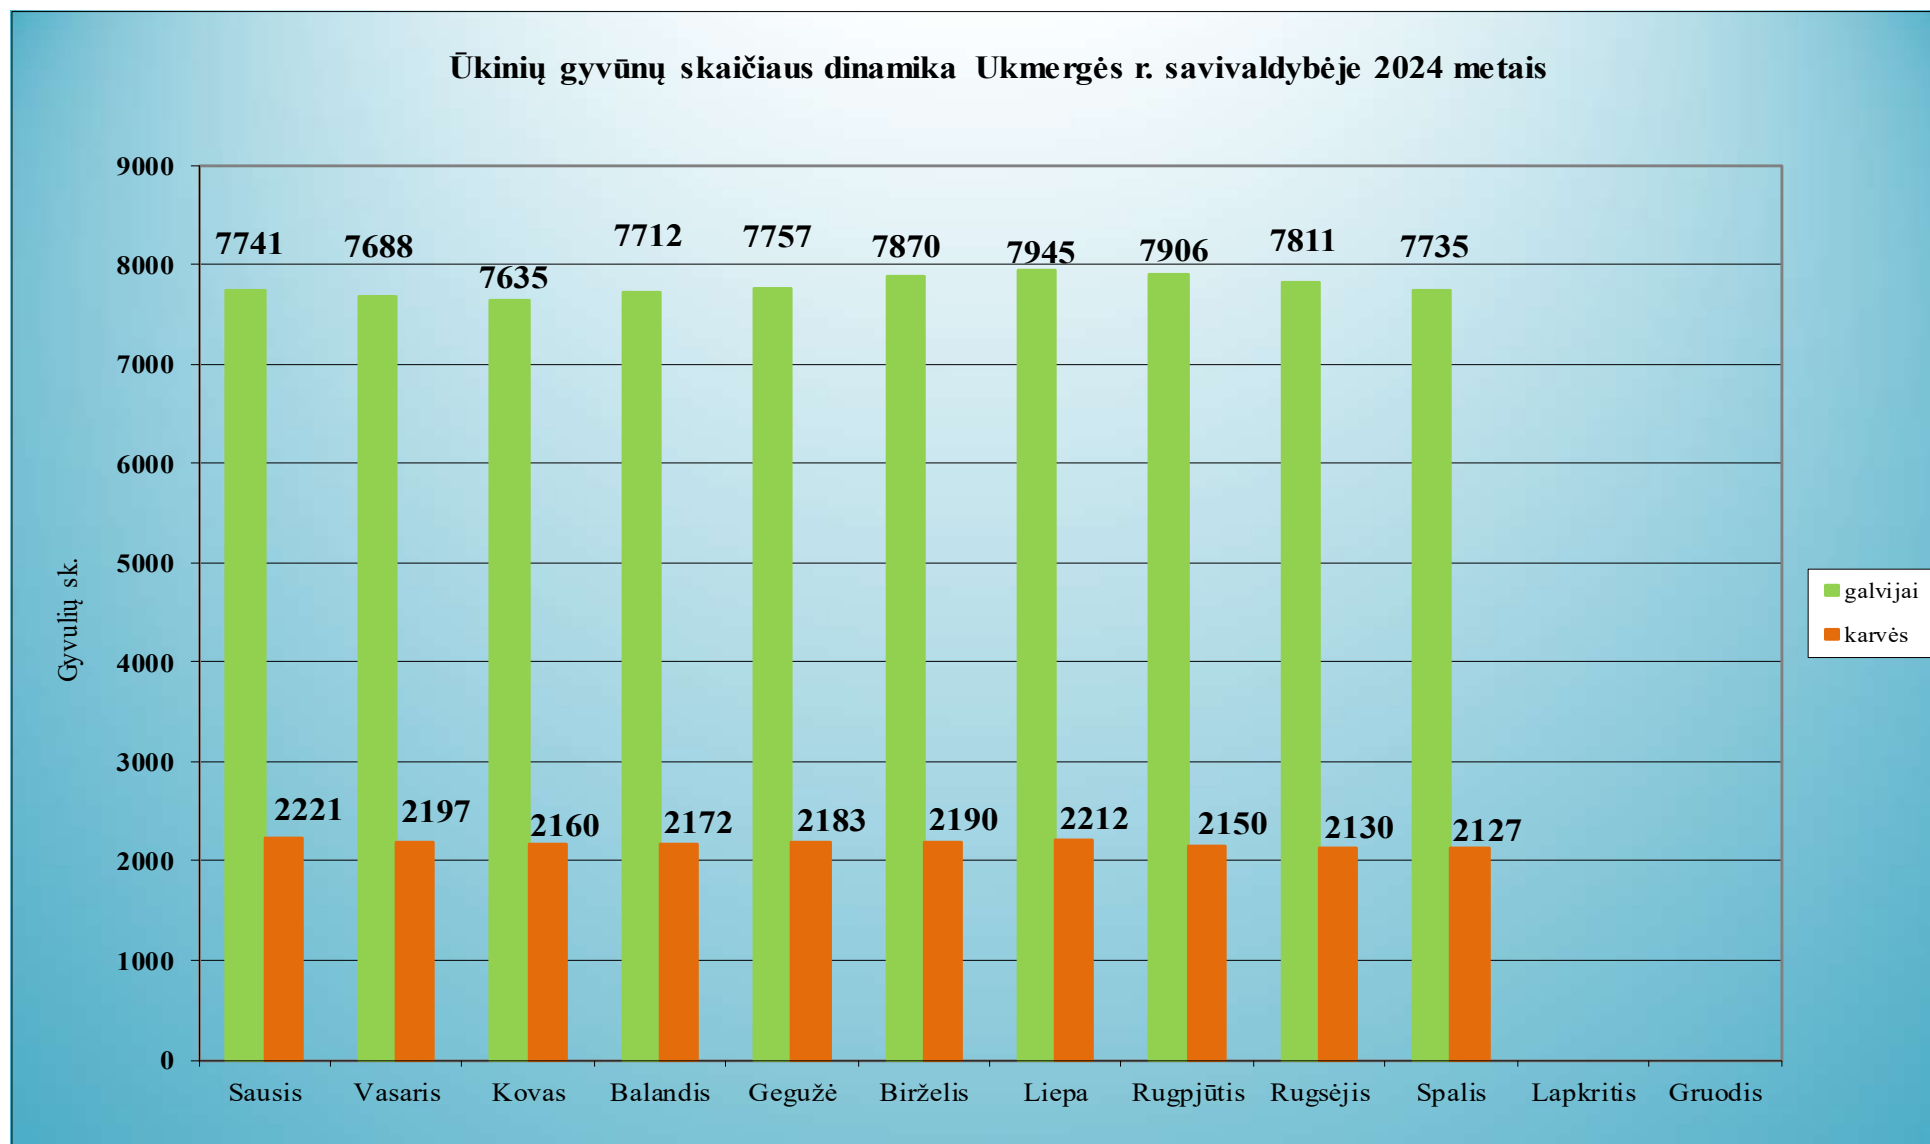

1.49. Ukmergės rajono savivaldybė