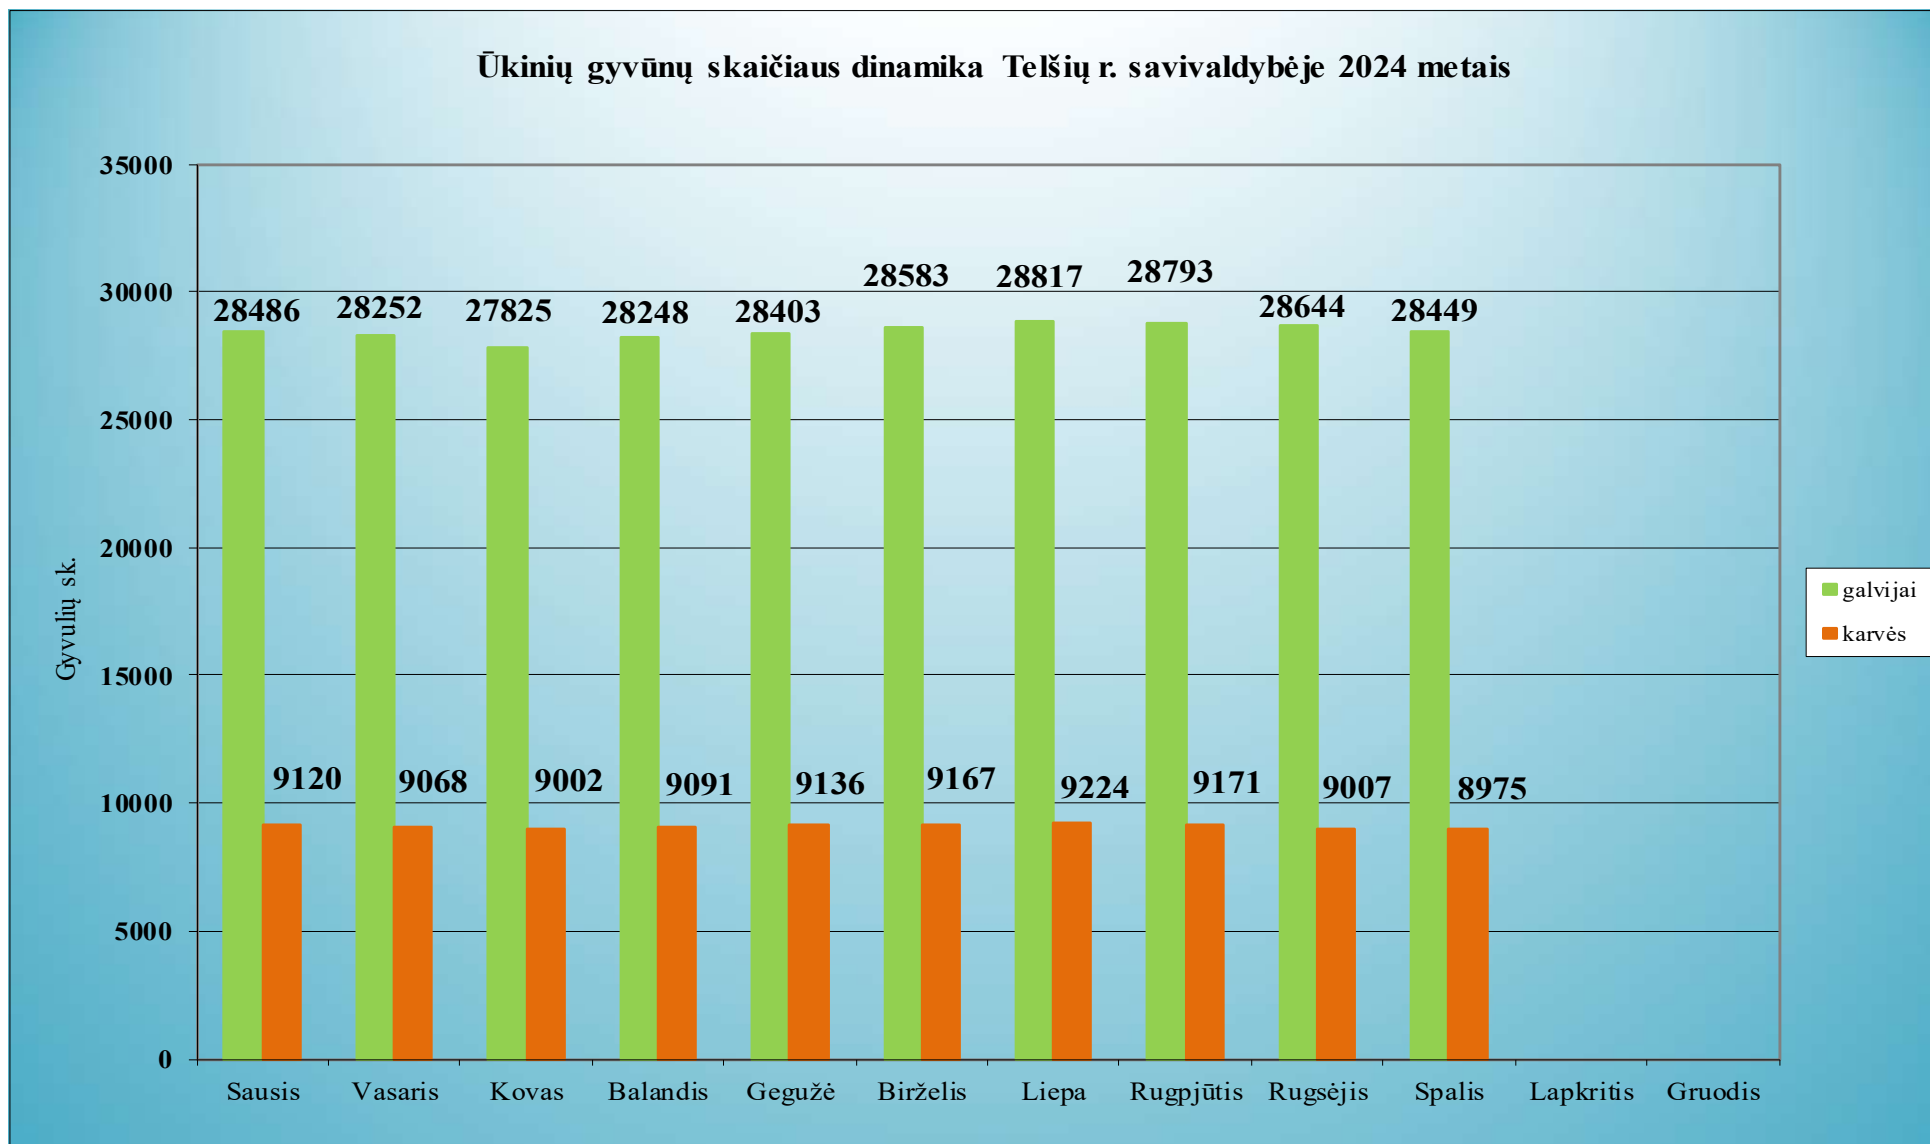

1.47. Telšių rajono savivaldybė