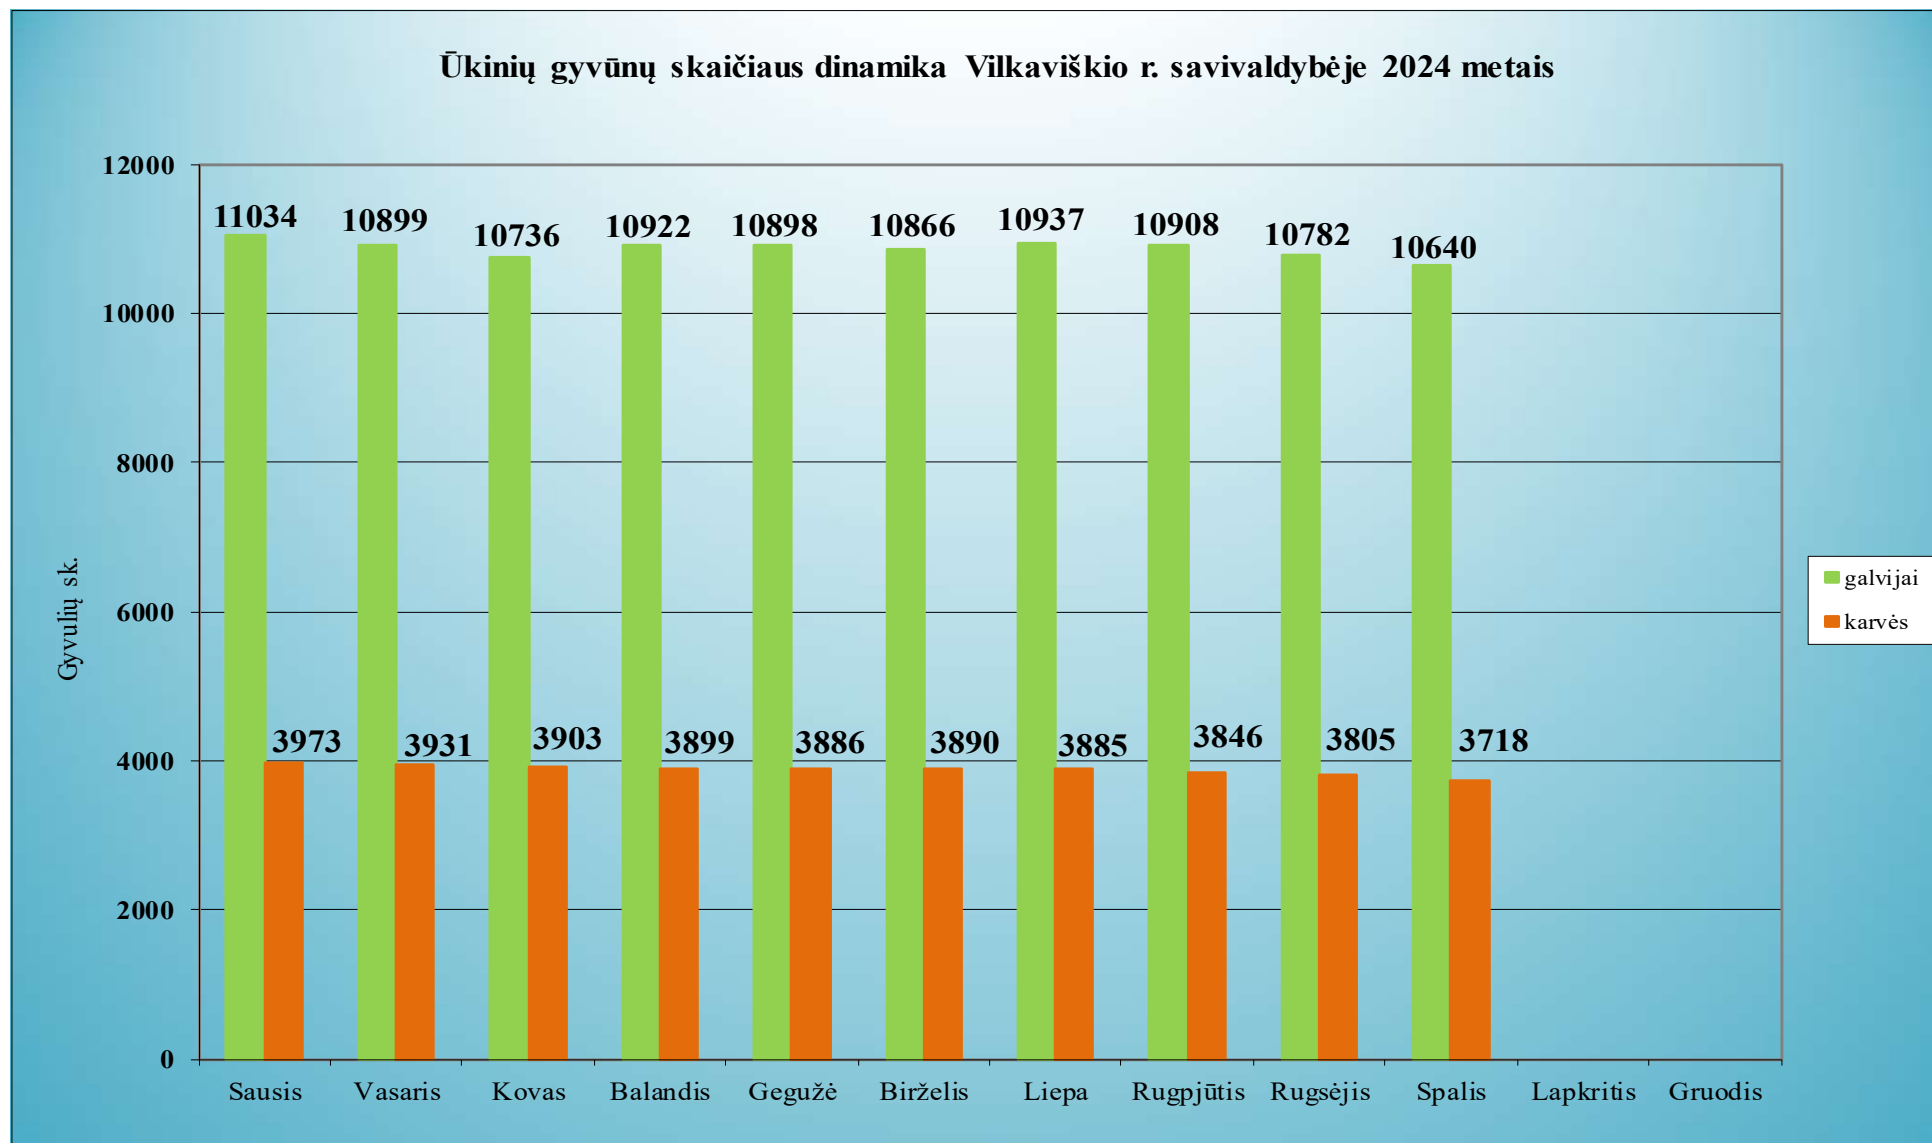

1.52. Vilkaviškio rajono savivaldybė