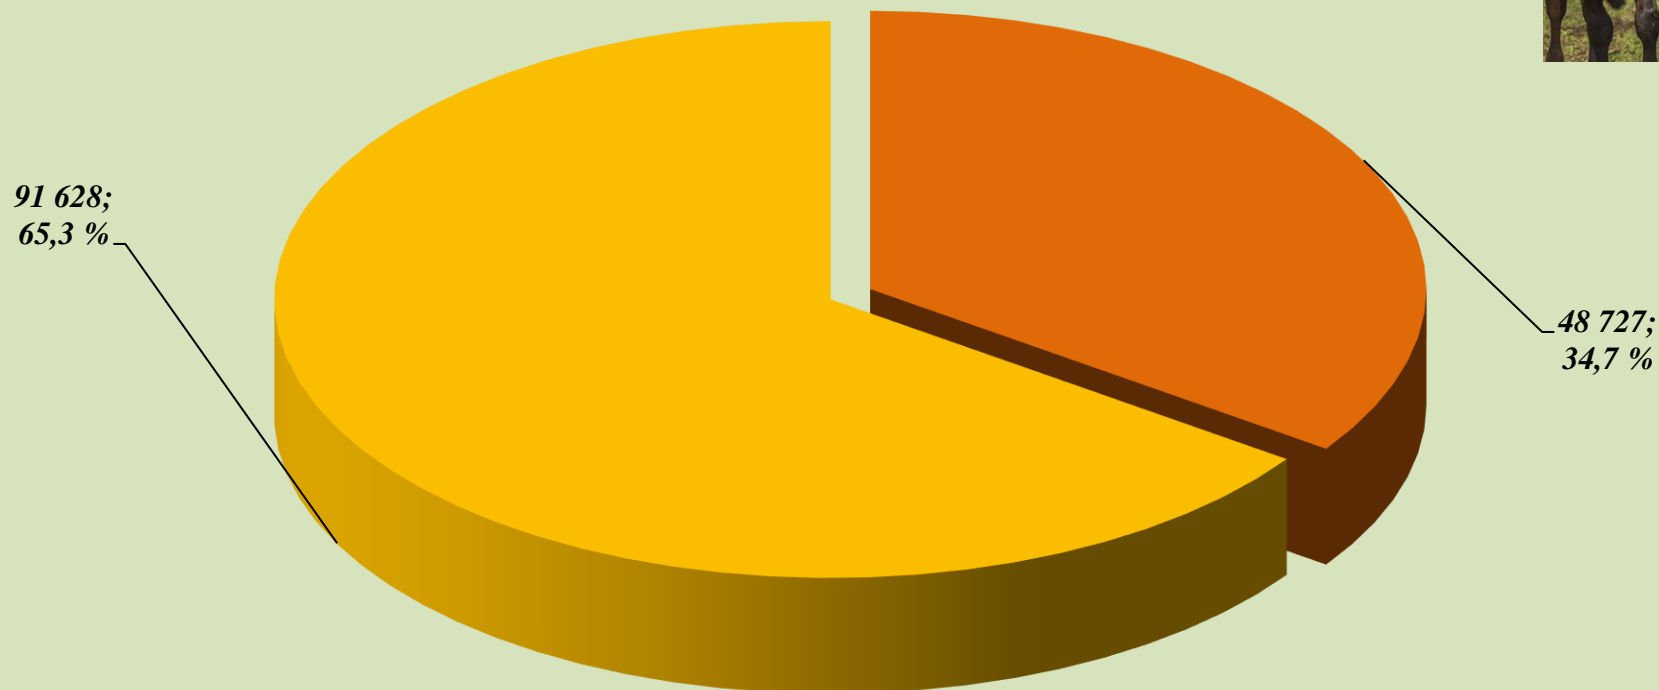

VĮ Žemės ūkio duomenų centras

Galvijų prieauglio, atvesto nuo 2024-01-01 iki 2024-06-30, pasų išdavimas

- Veršeliai, turintys pasus
- Veršeliai, neturintys pasų

V. Kudirkos g. 18-1, 03105 Vilnius
Tel. + 370 5 266 0620
Faks. + 370 5 266 0609
El. paštas pagalba@zudc.lt