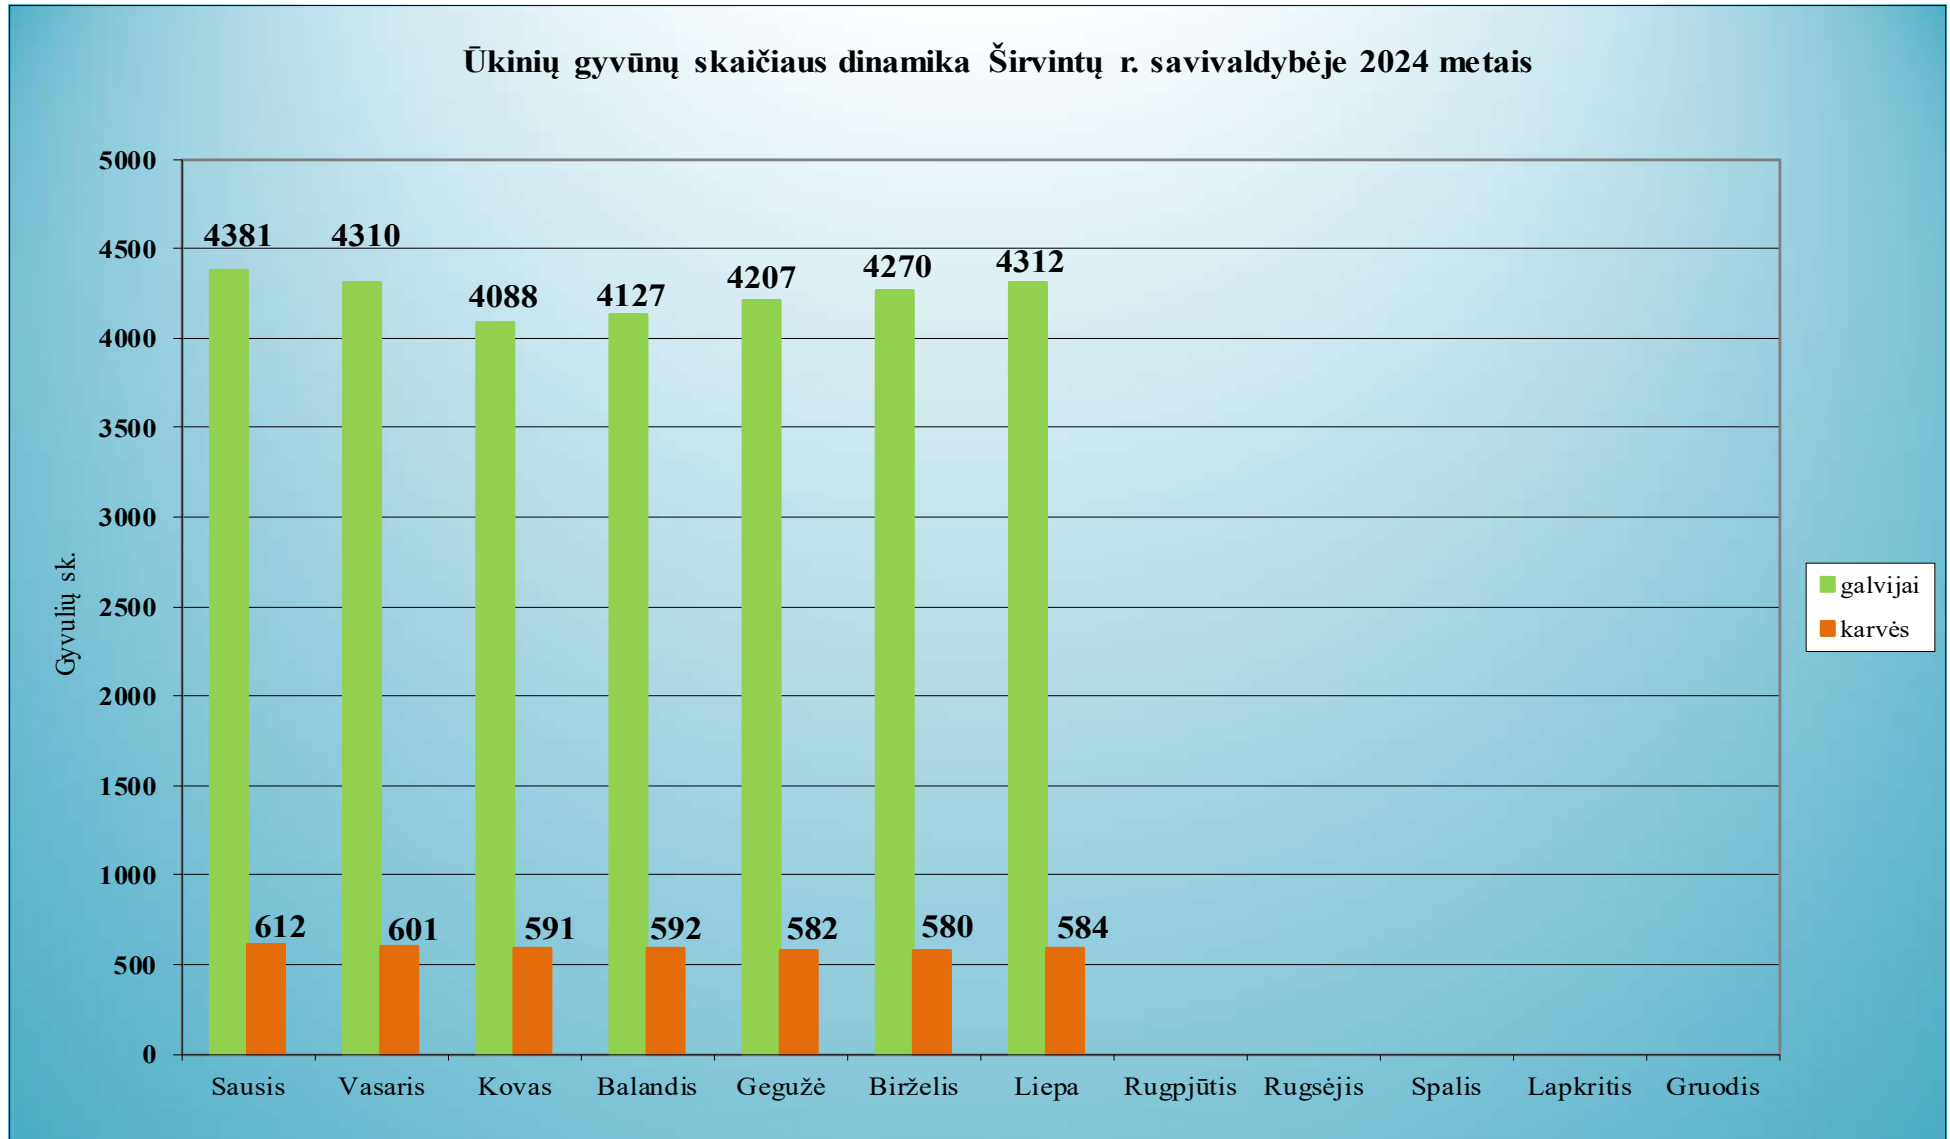

1.44. Širvintų rajono savivaldybė

Ūkinių gyvūnų skaičiaus dinamika Širvintų r. savivaldybėje 2024 metais