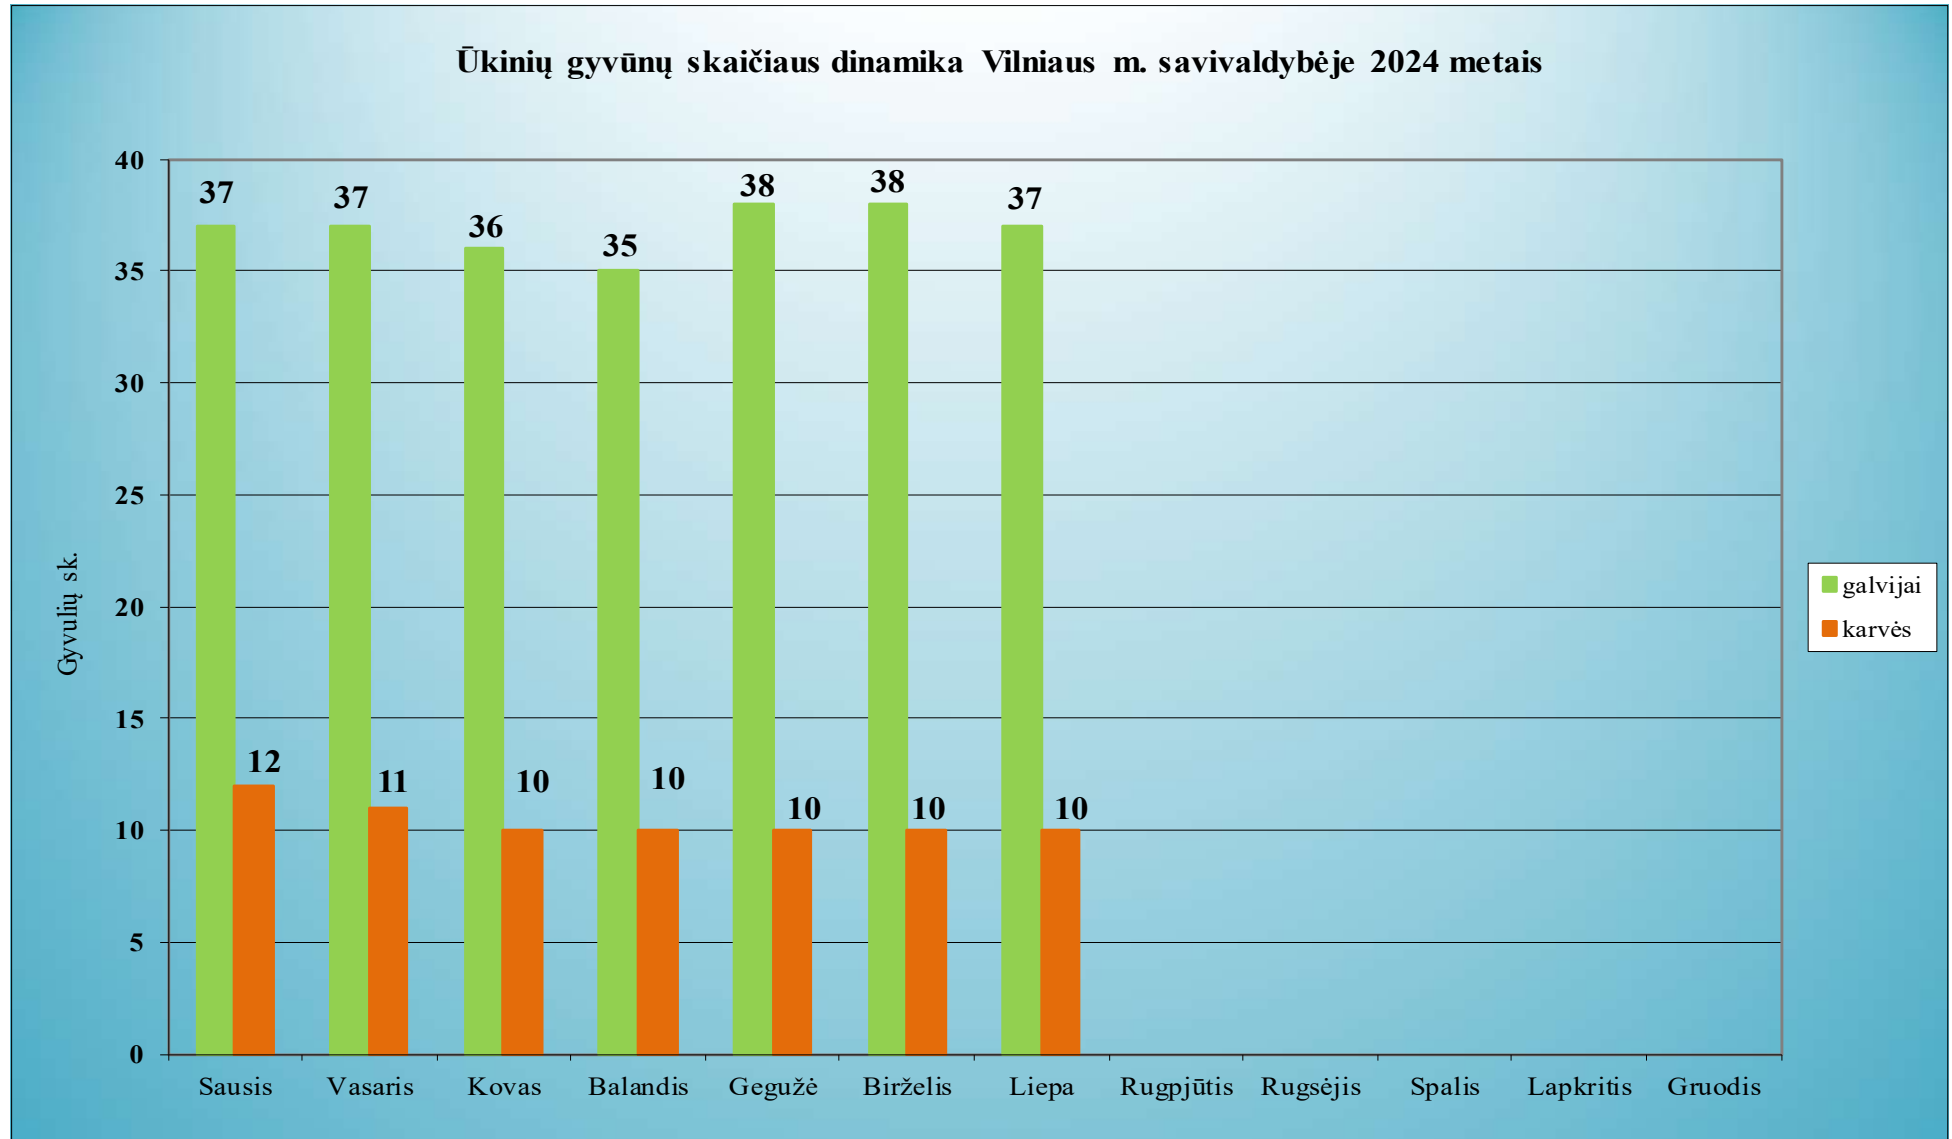

1.53. Vilniaus miesto savivaldybė