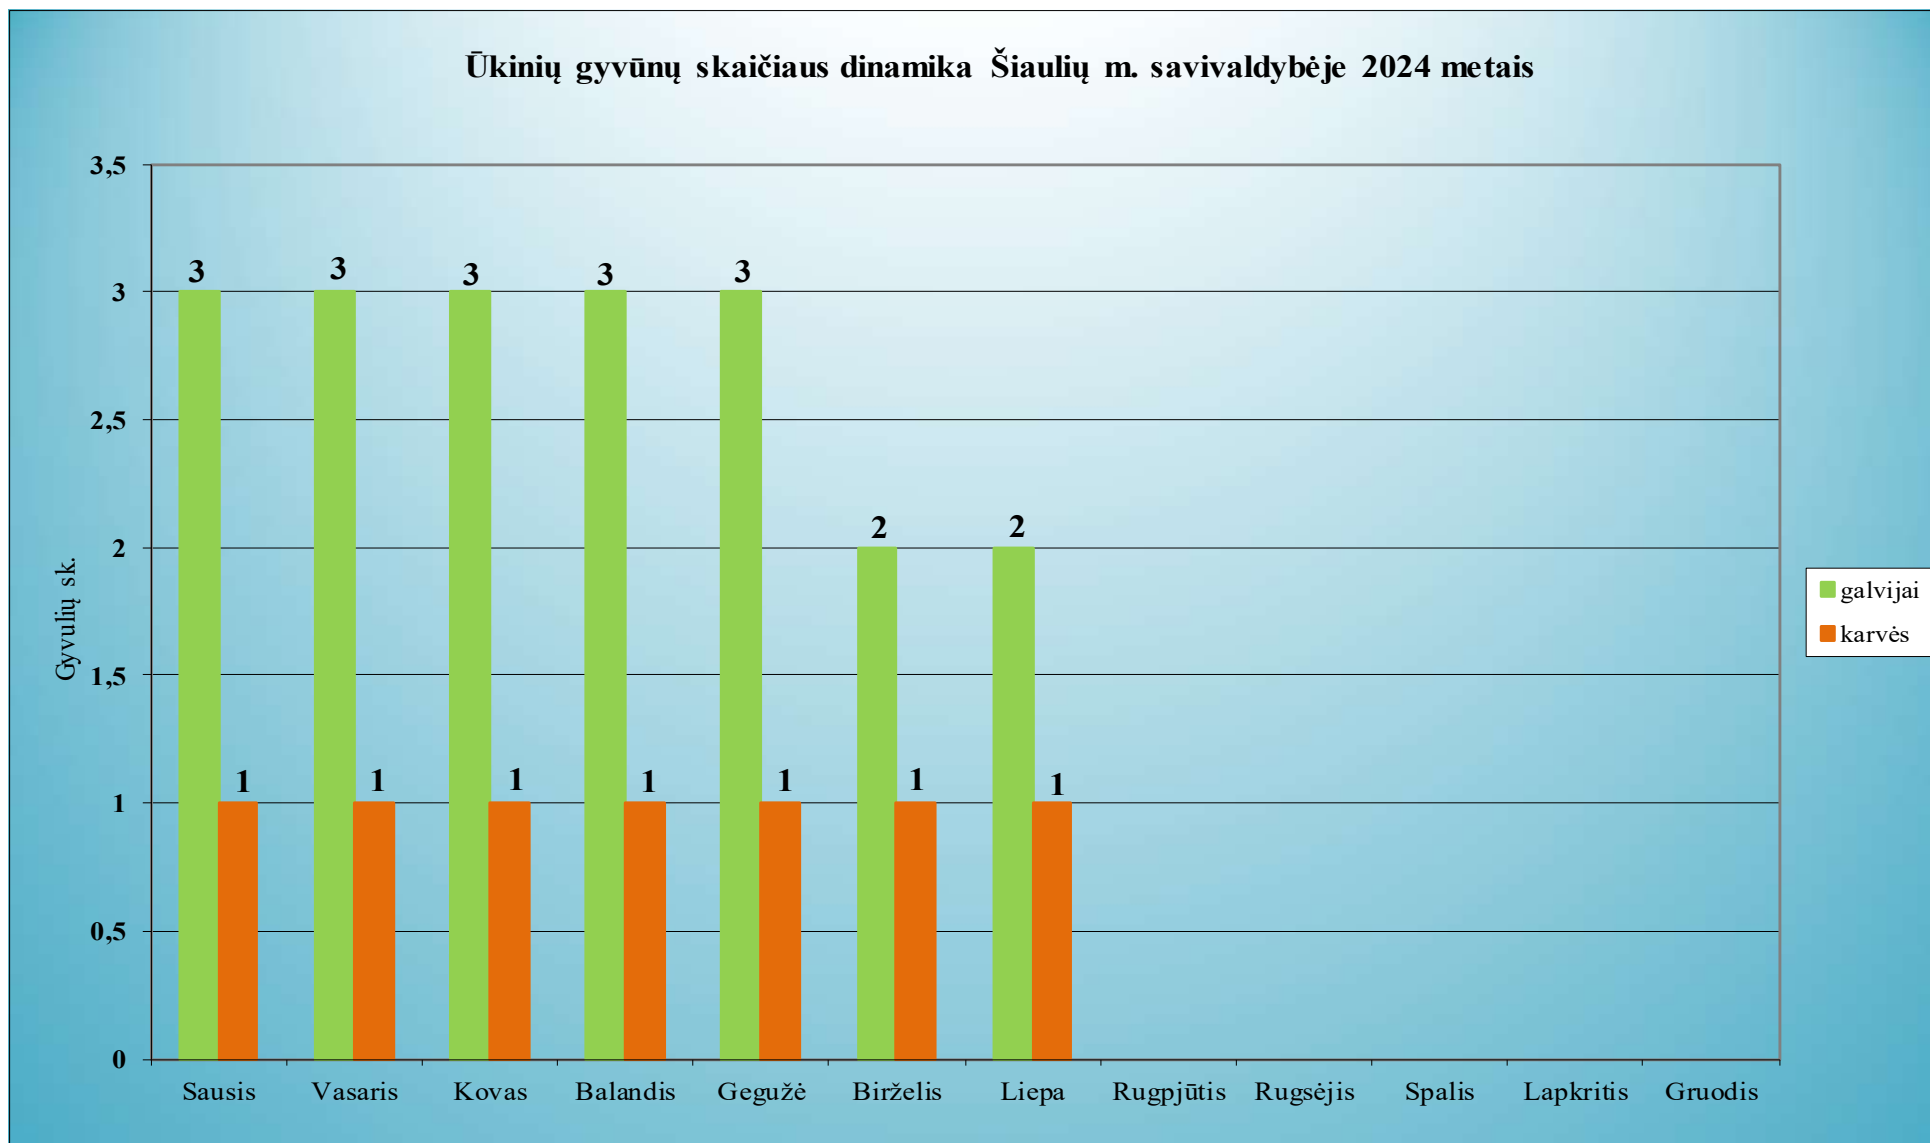

1.40. Šiaulių miesto savivaldybė