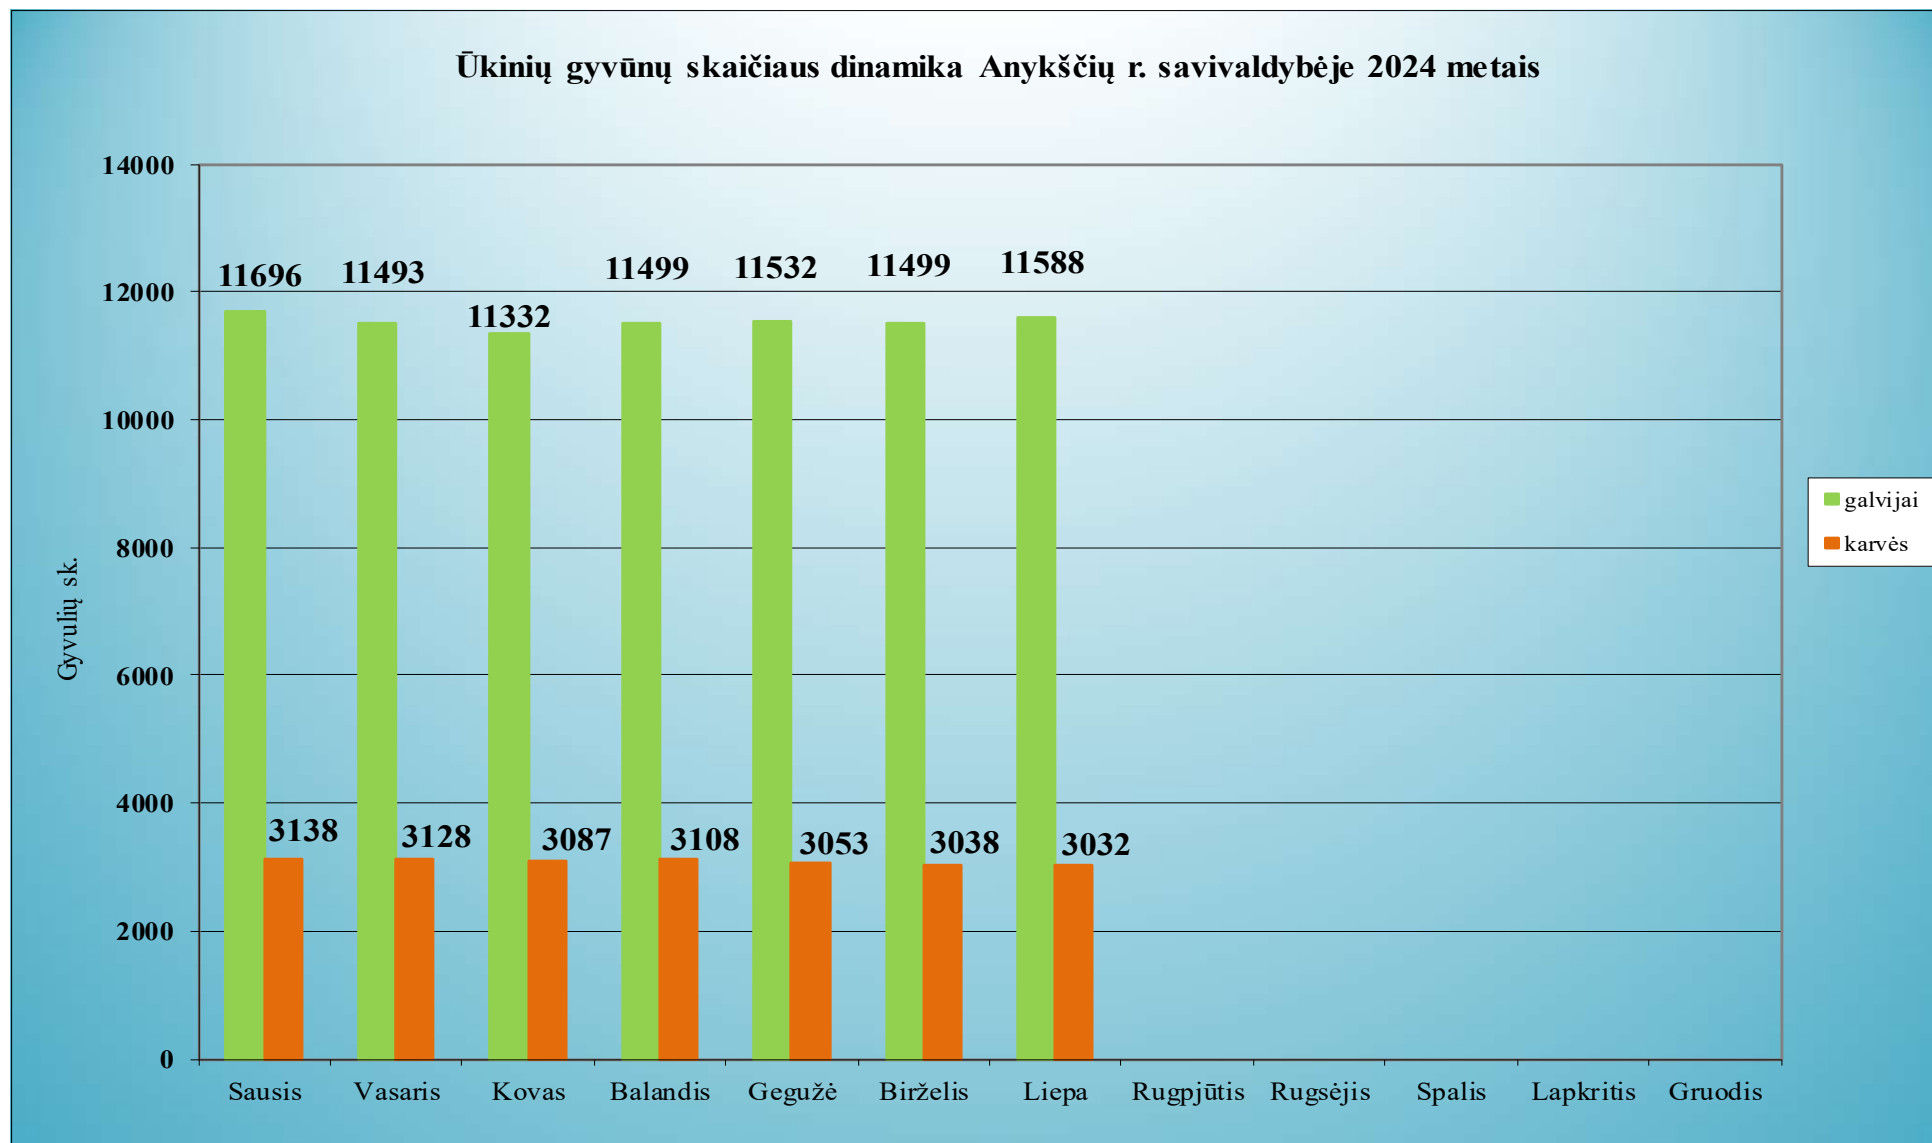

1.4. Anykščių rajono savivaldybė