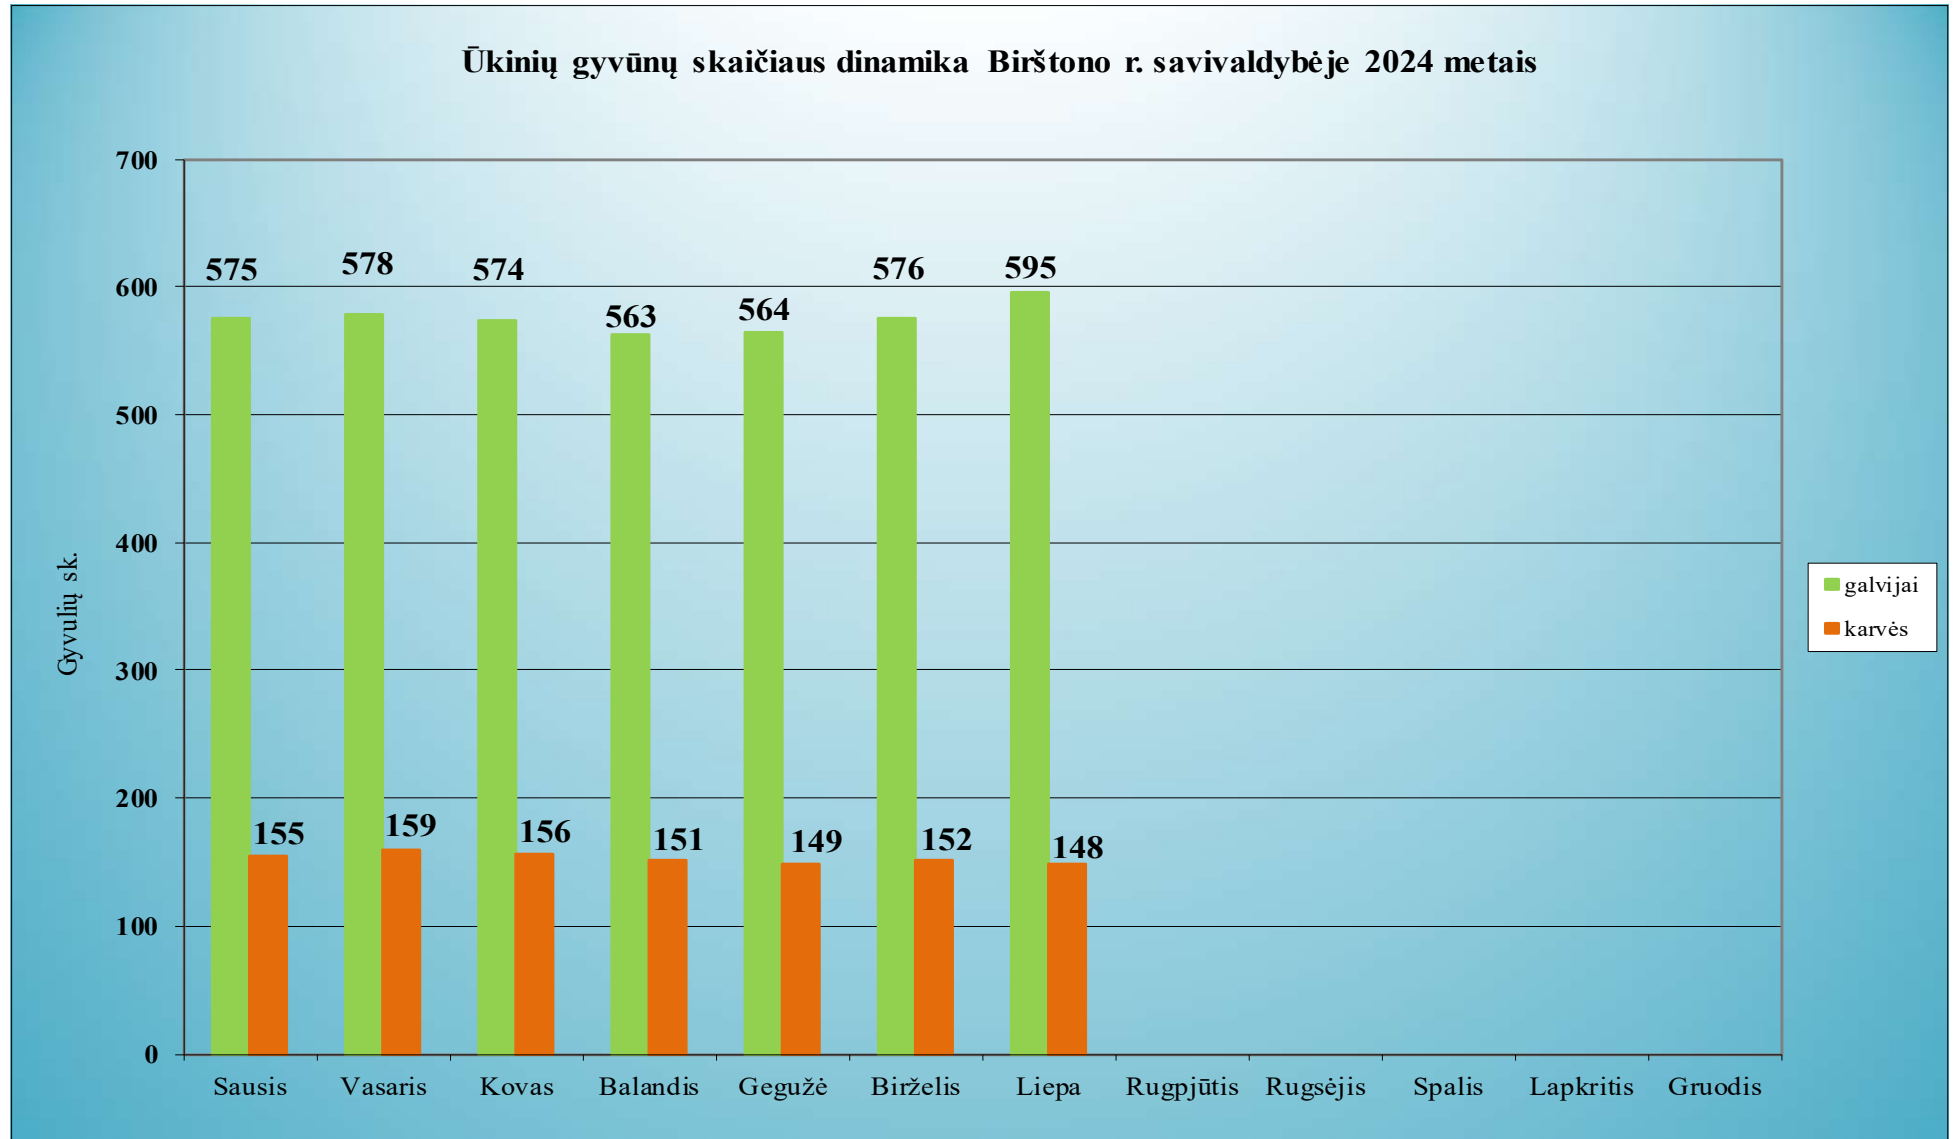

1.5. Birštono rajono savivaldybė