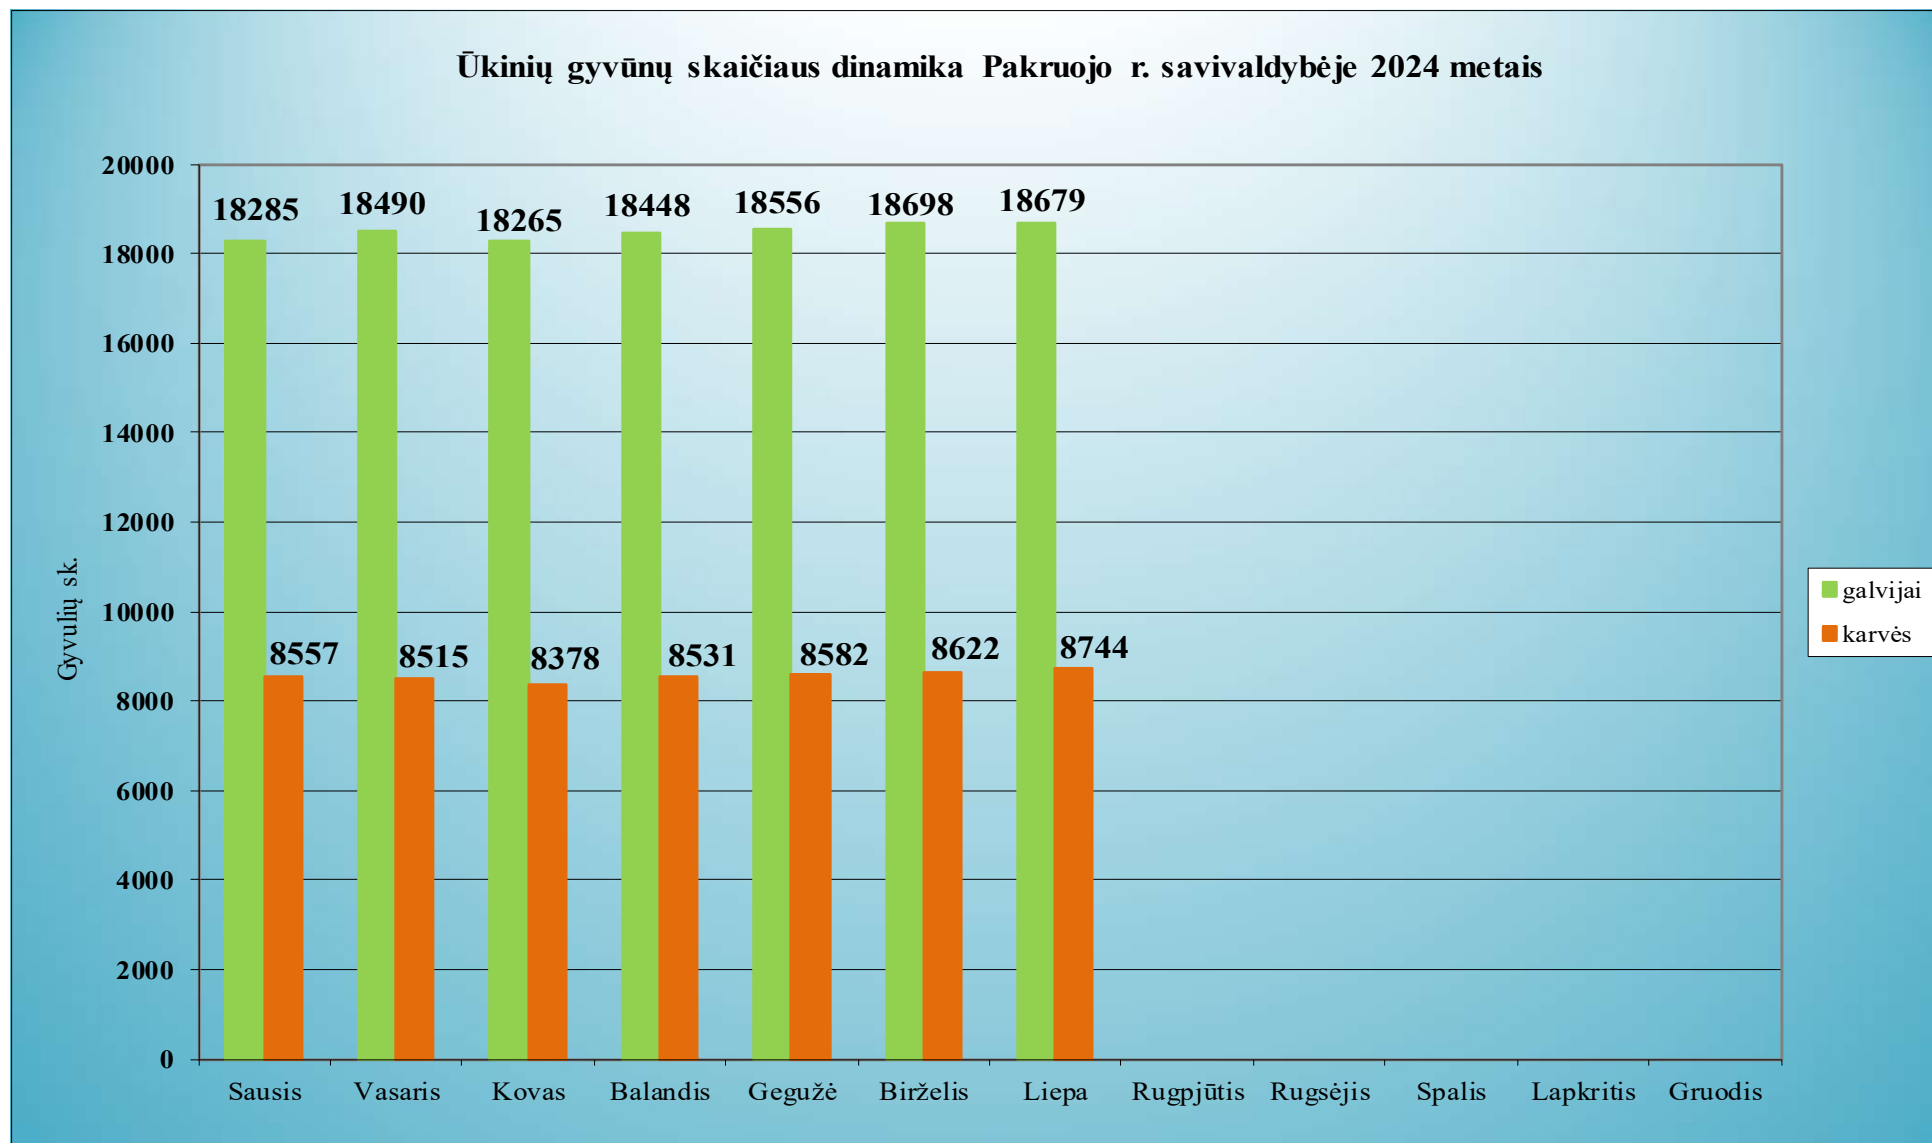

1.28. Pakruojo rajono savivaldybė