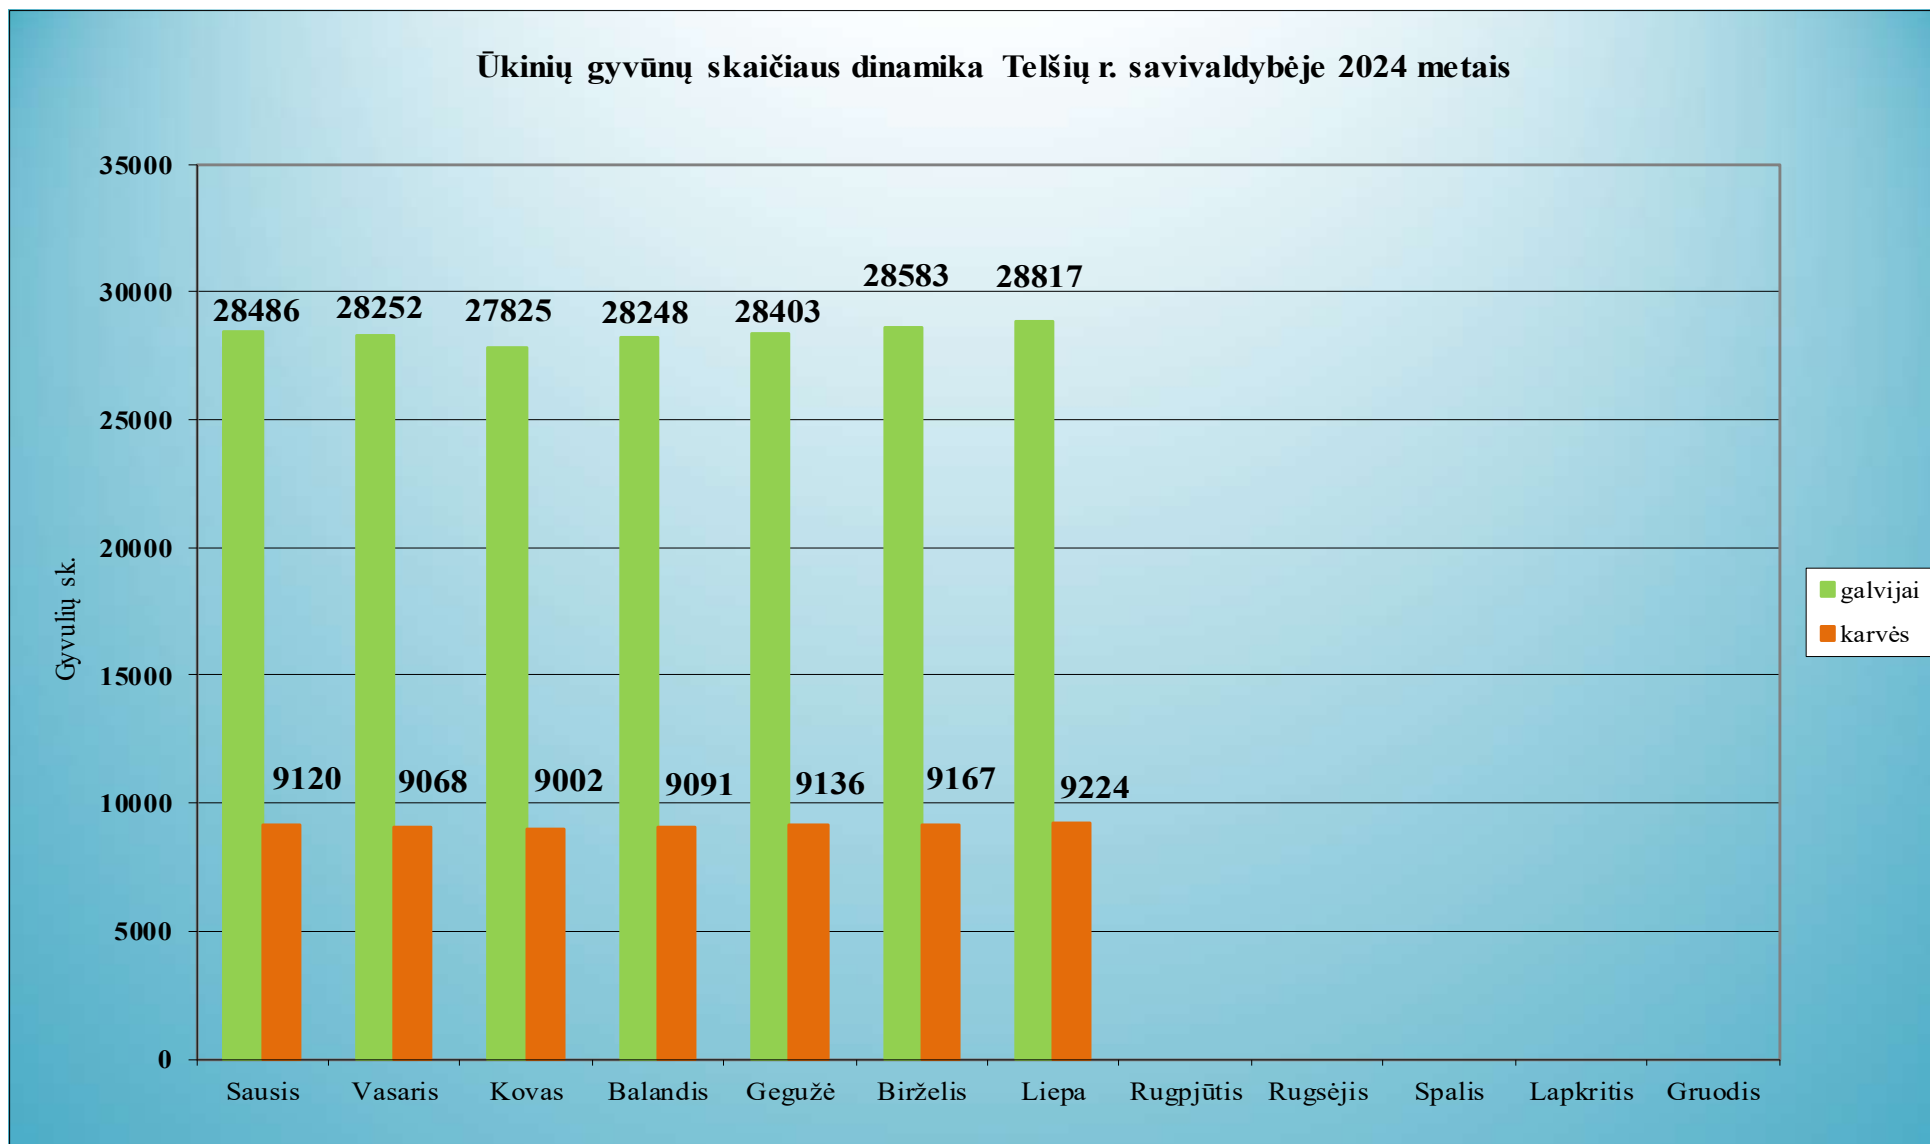

1.47. Telšių rajono savivaldybė