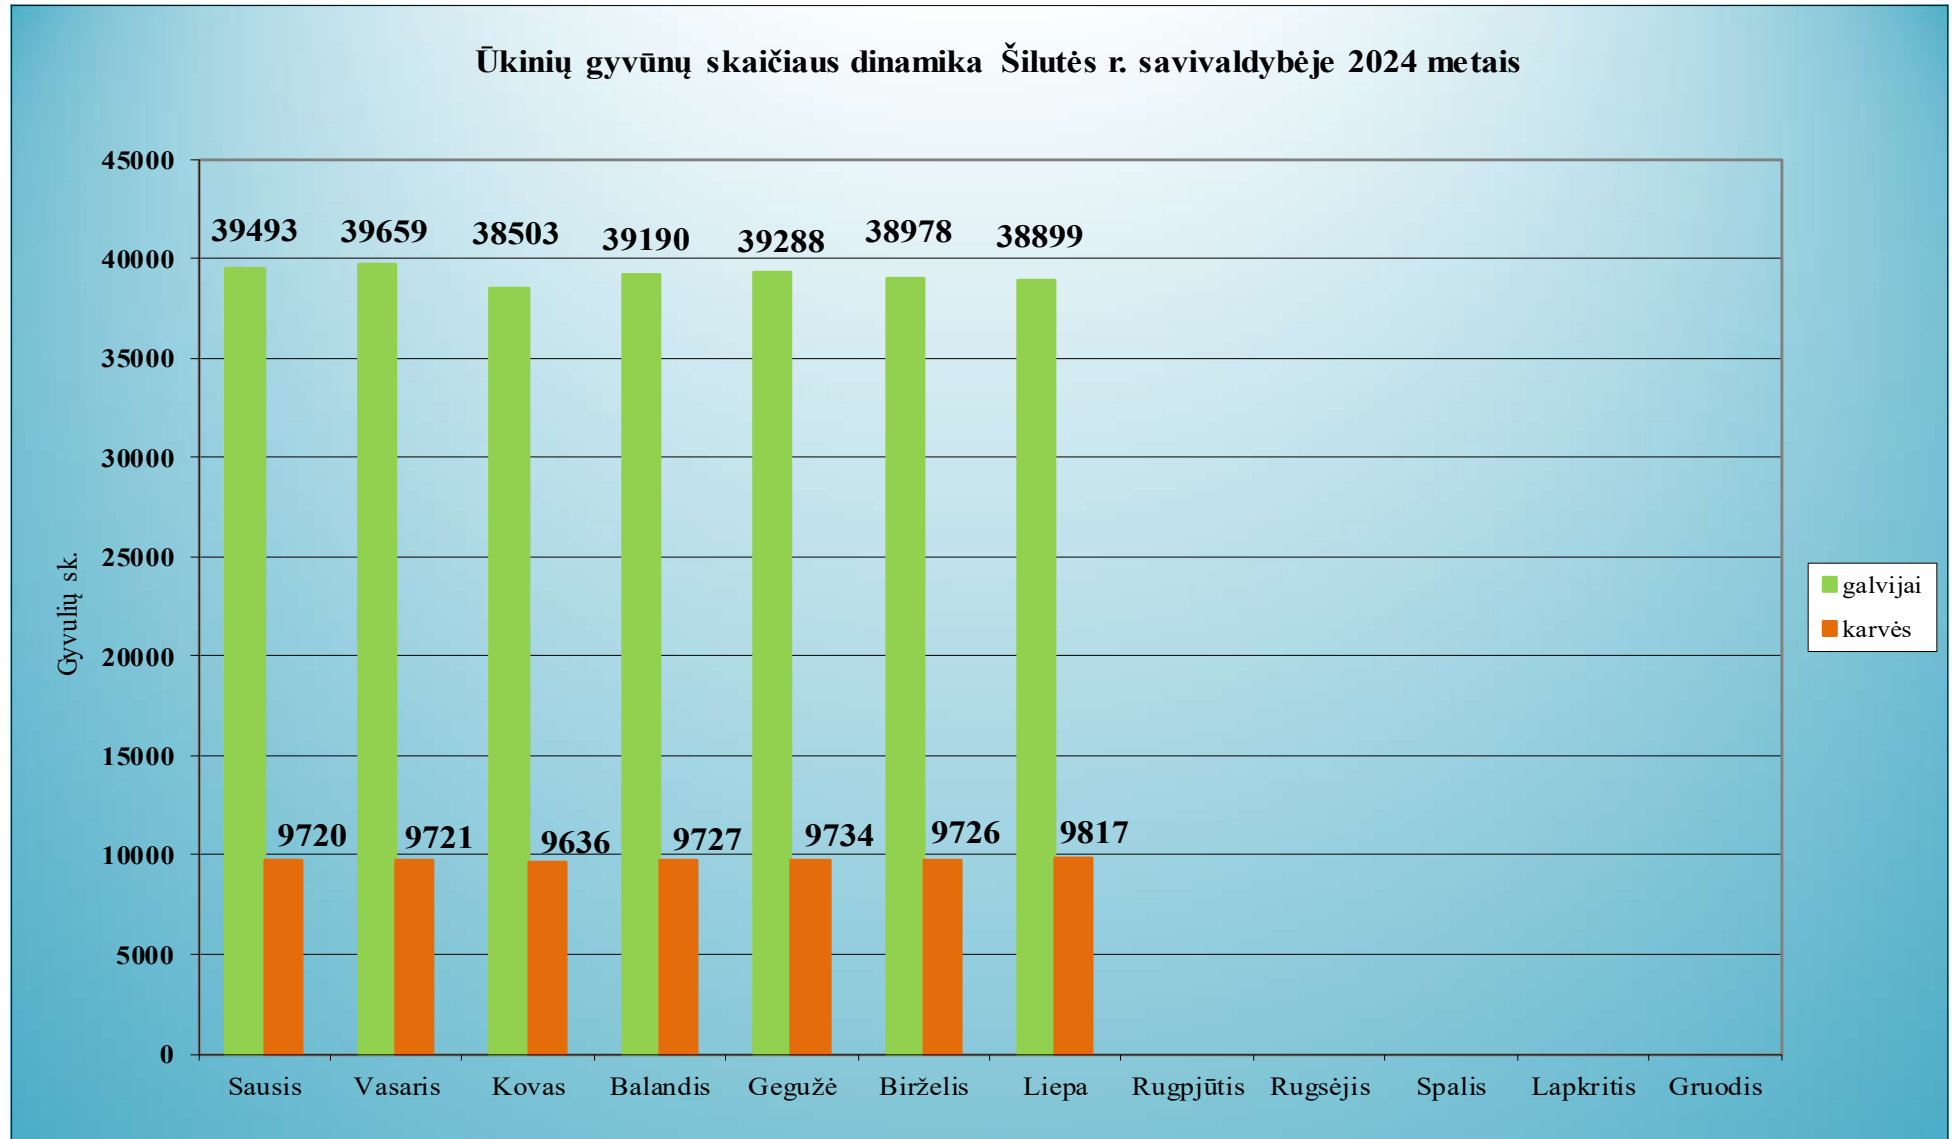

1.43. Šilutės rajono savivaldybė

Ūkinių gyvūnų skaičiaus dinamika Šilutės r. savivaldybėje 2024 metais