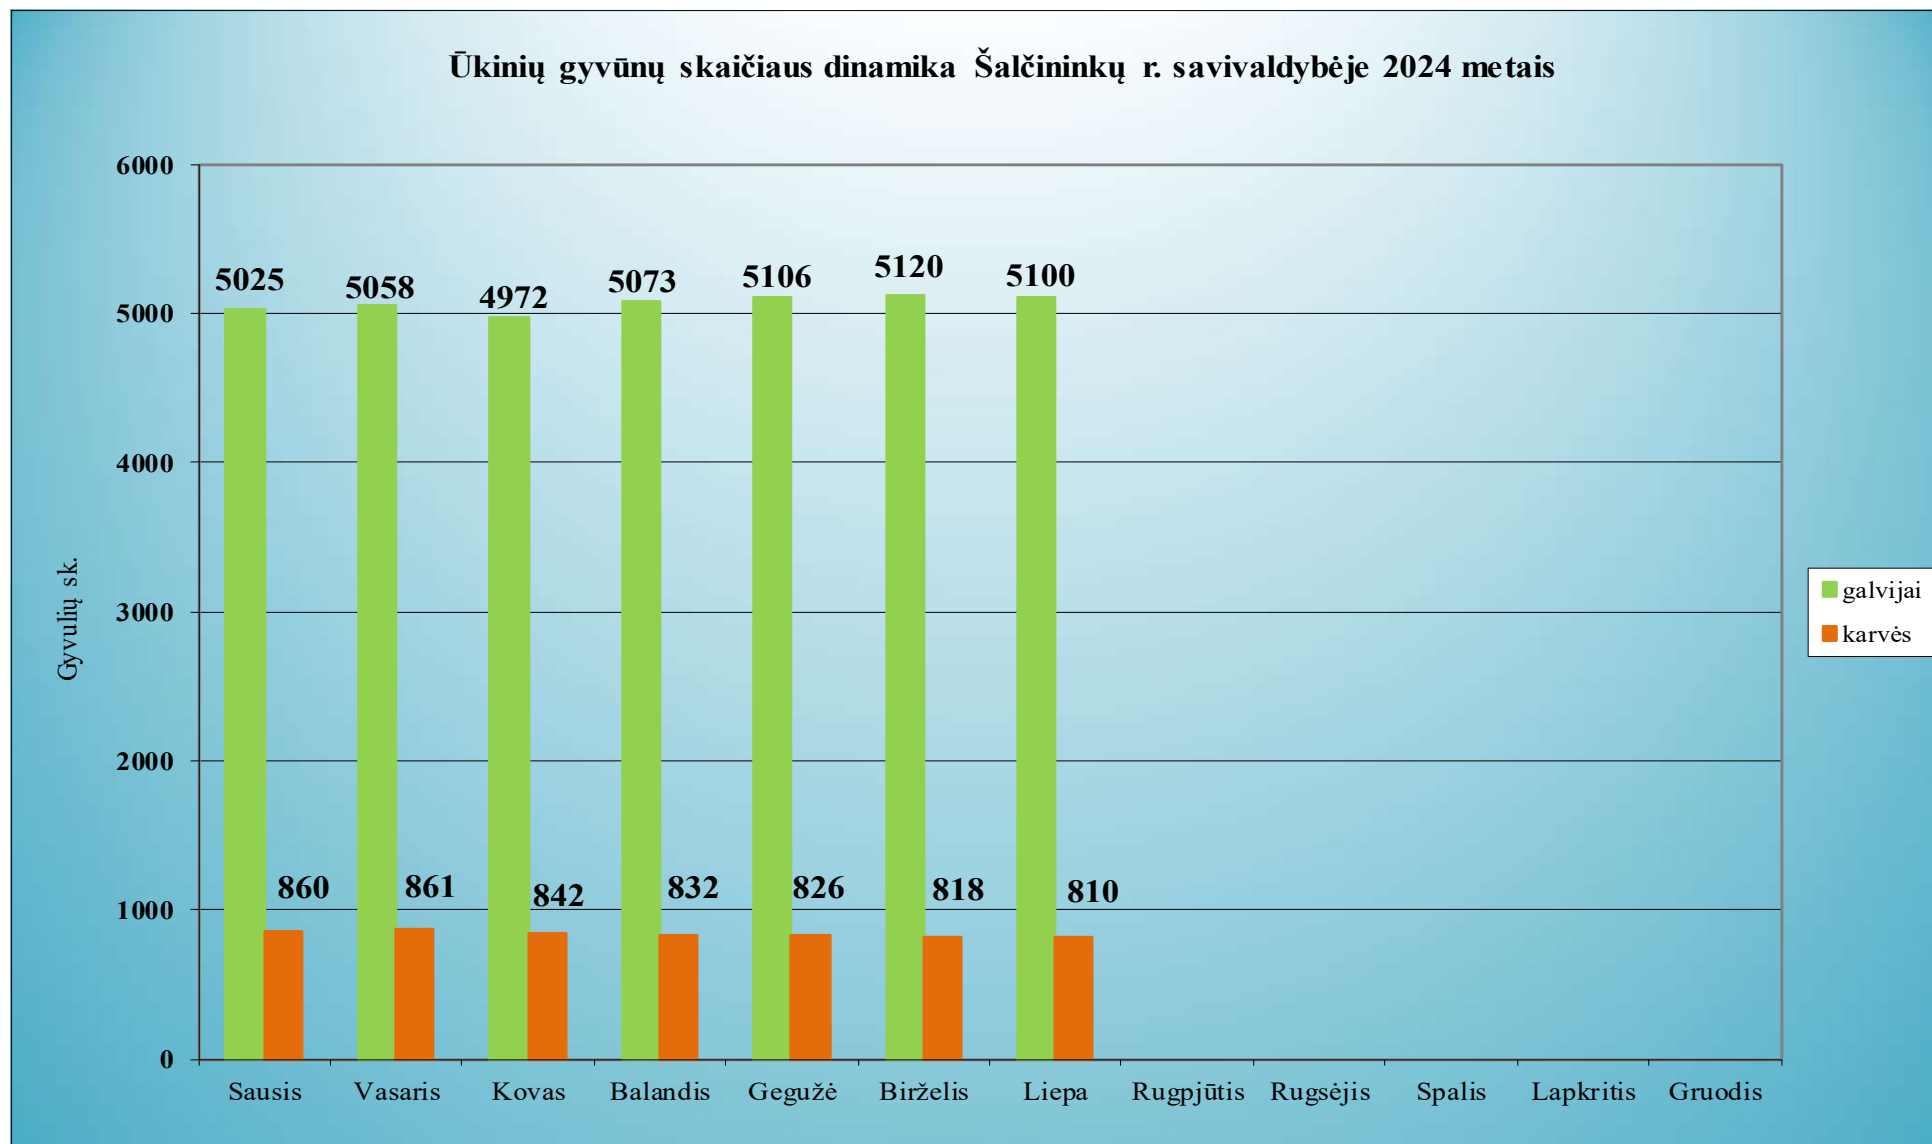

1.39. Šalčininkų rajono savivaldybė