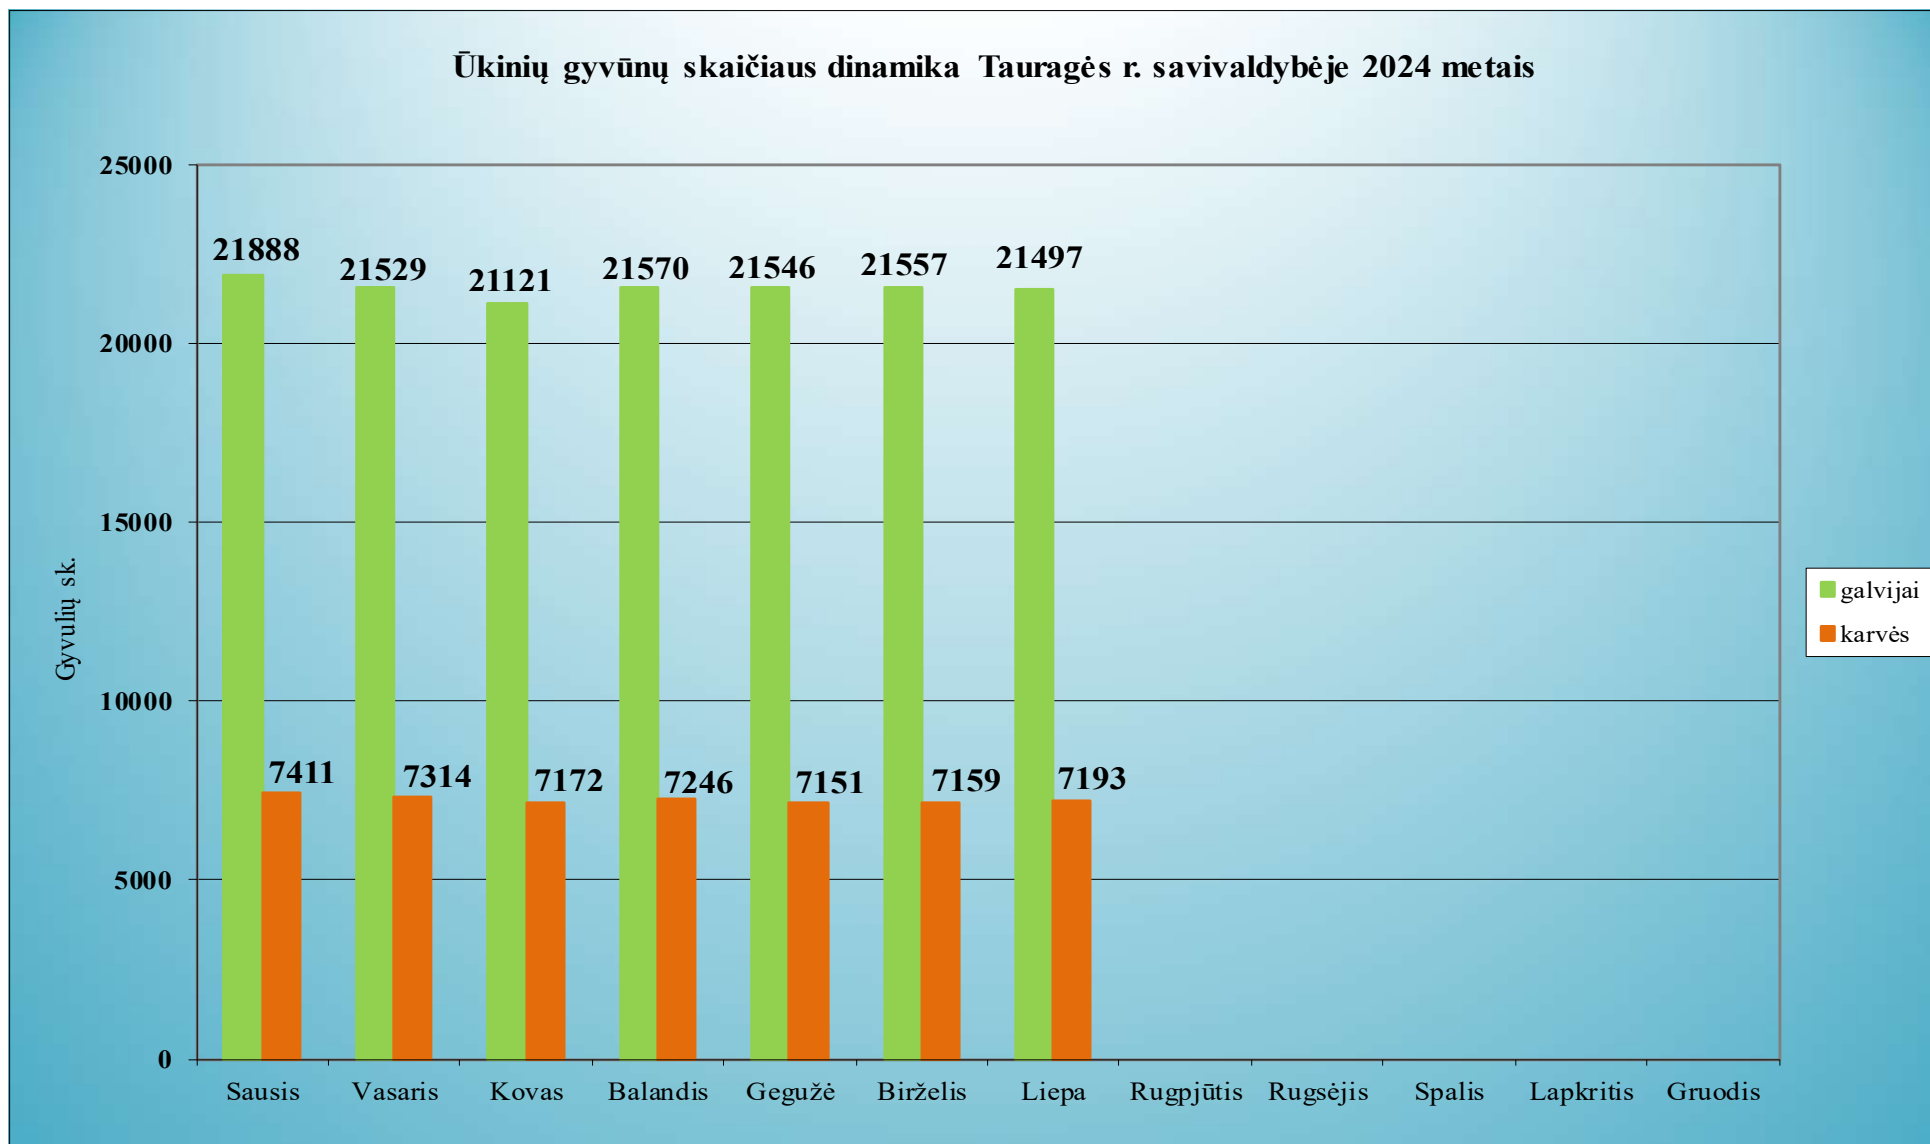

1.46. Tauragės rajono savivaldybė