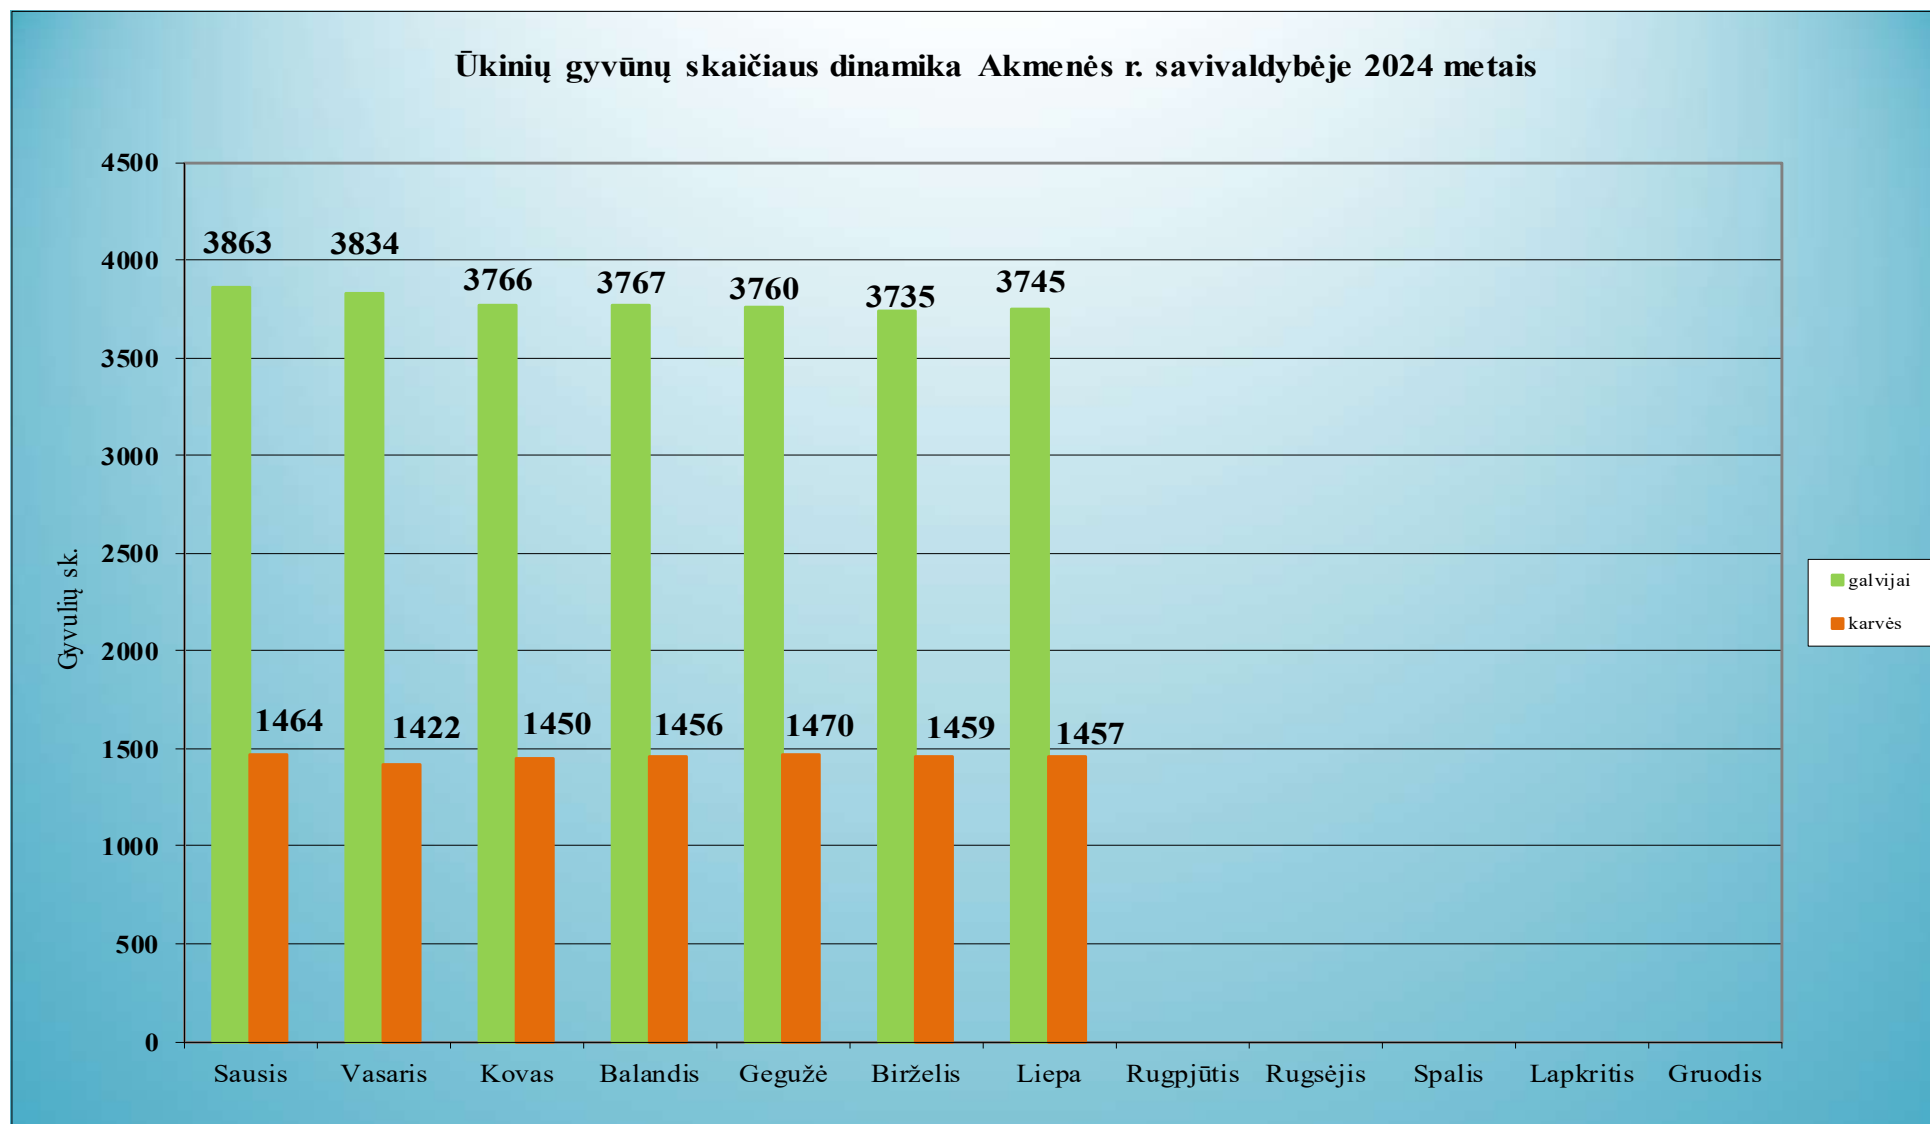

1.33. Radviliškio rajono savivaldybė	36
1.34. Raseinių rajono savivaldybė	37
1.35. Rietavo rajono savivaldybė	38
1.36. Rokiškio rajono savivaldybė	39
1.37. Skuodo rajono savivaldybė.....	40
1.38. Šakių rajono savivaldybė.....	41
1.39. Šalčininkų rajono savivaldybė.....	42
1.40. Šiaulių miesto savivaldybė	43
1.41. Šiaulių rajono savivaldybė	44
1.42. Šilalės rajono savivaldybė	45
1.43. Šilutės rajono savivaldybė.....	46
1.44. Širvintų rajono savivaldybė.....	47
1.45. Švenčionių rajono savivaldybė.....	48
1.46. Tauragės rajono savivaldybė	49
1.47. Telšių rajono savivaldybė.....	50
1.48. Trakų rajono savivaldybė	51
1.49. Ukmergės rajono savivaldybė	52
1.50. Utenos rajono savivaldybė	53
1.51. Varėnos rajono savivaldybė	54
1.52. Vilkaviškio rajono savivaldybė	55
1.53. Vilniaus miesto savivaldybė.....	56
1.54. Vilniaus rajono savivaldybė	57
1.55. Visagino savivaldybė.....	58
1.56. Zarasų rajono savivaldybė.....	59
1.57. Ūkinių gyvūnų skaičiaus dinamika	60

1. Gyvulių skaičiaus dinamika rajonų savivaldybėse 2024 metais
1.1. Akmenės rajono savivaldybė