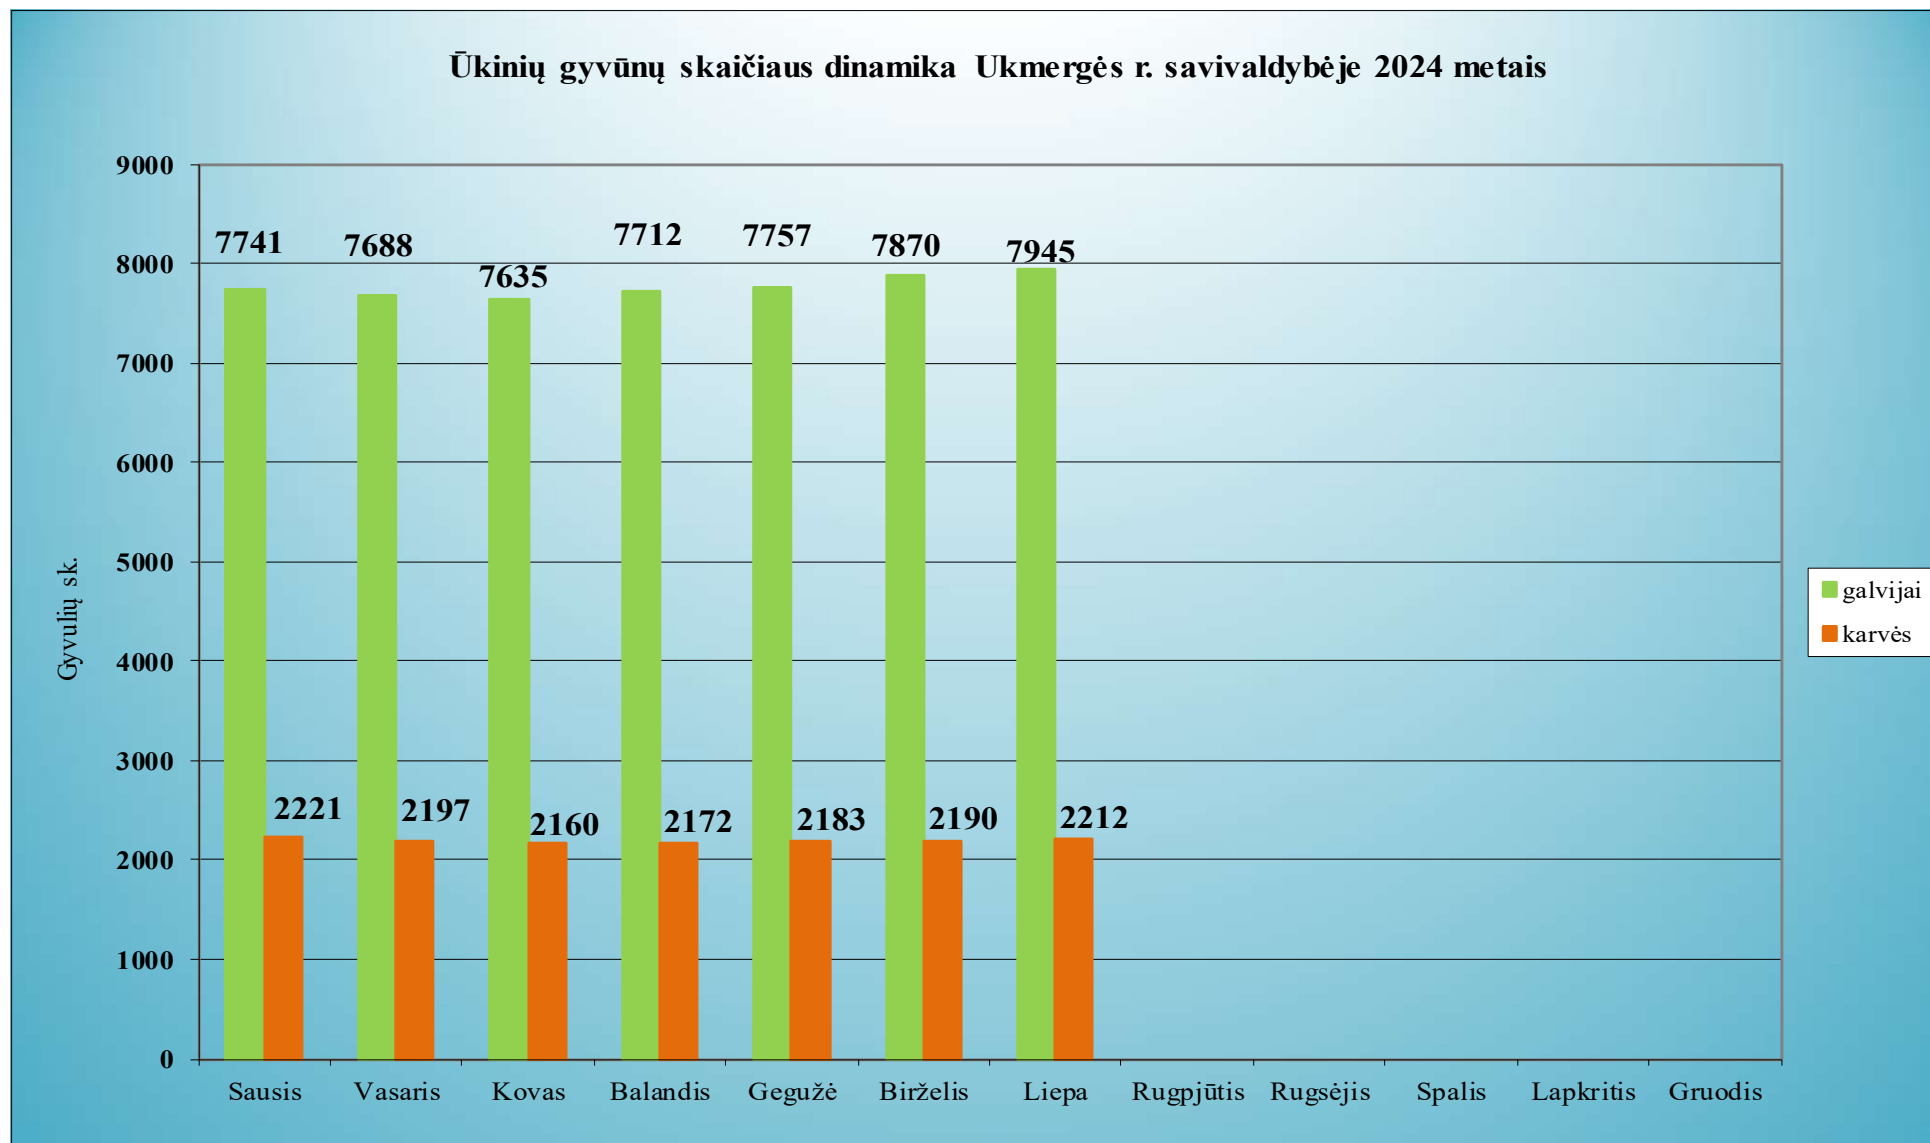

1.49. Ukmergės rajono savivaldybė