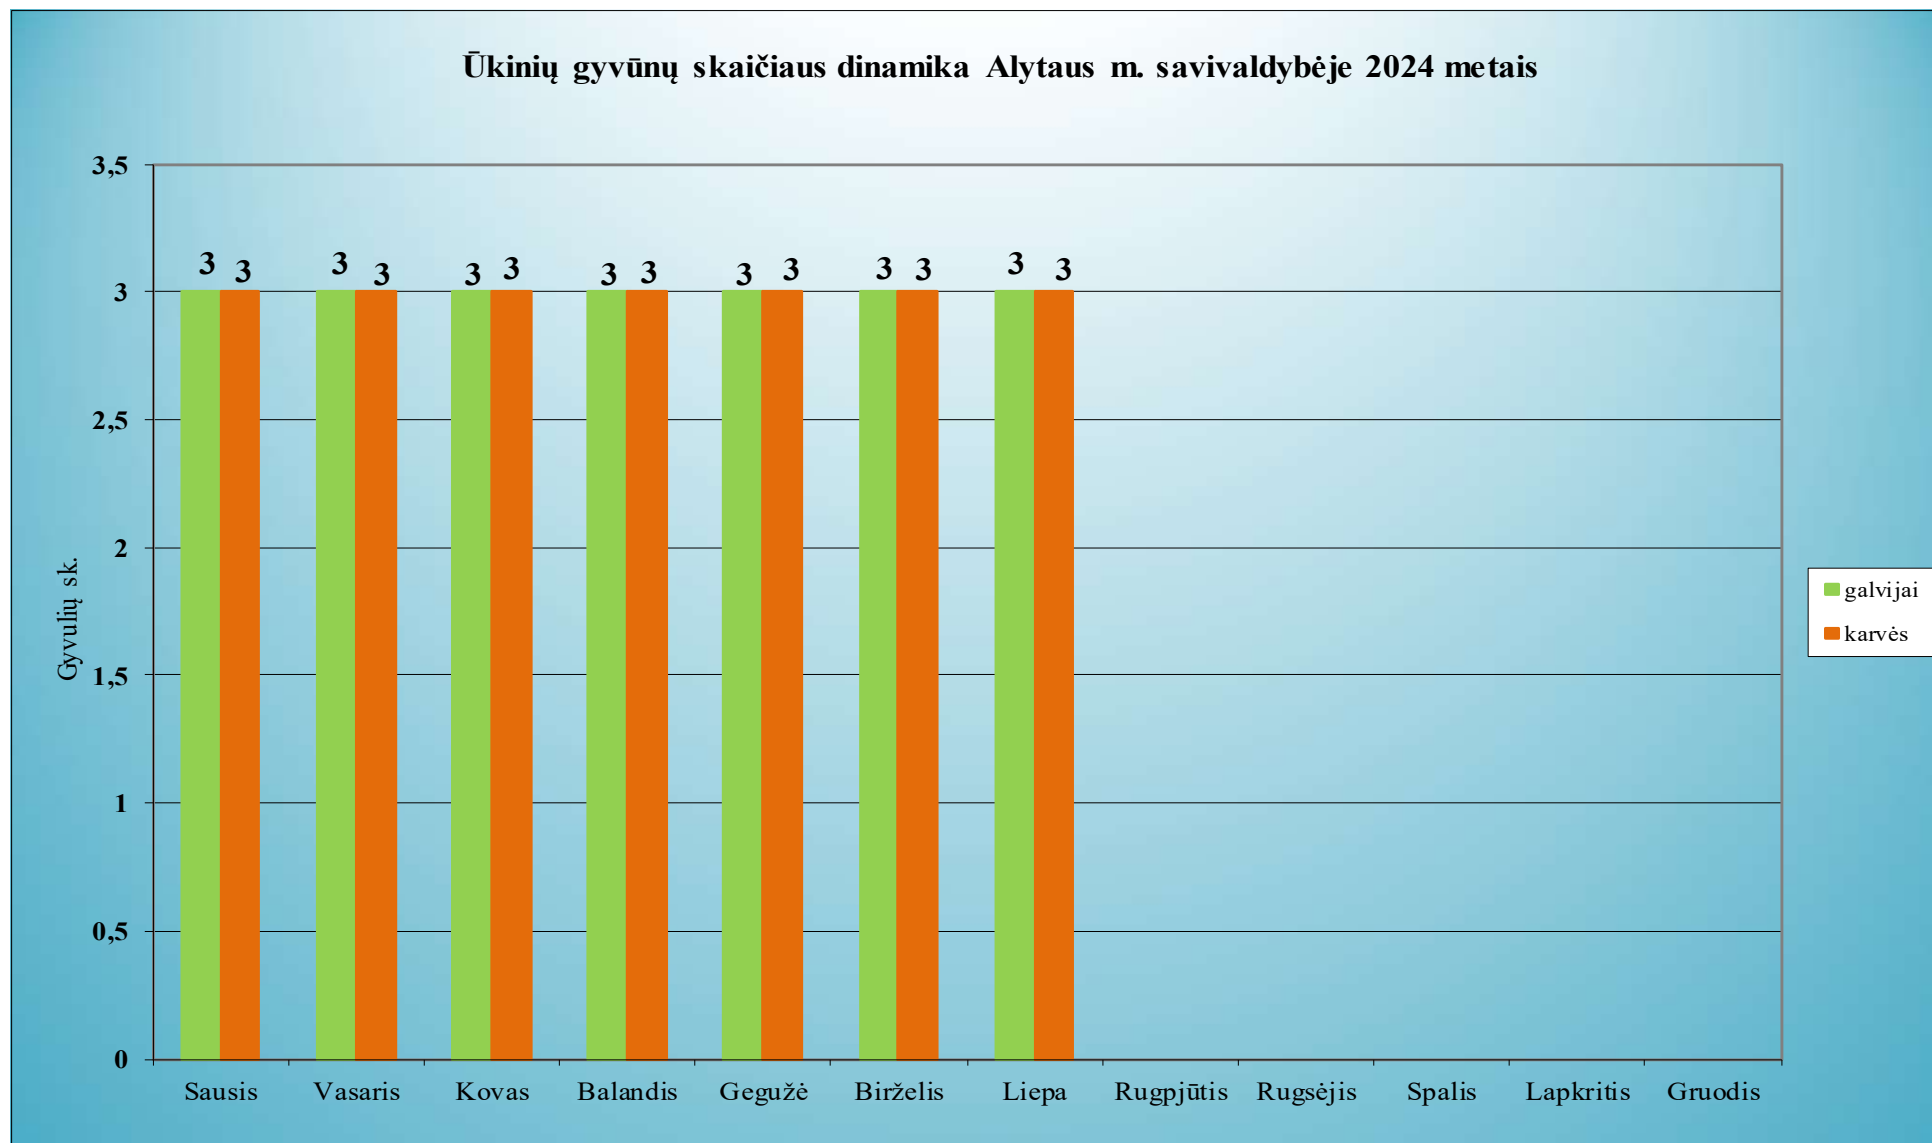

1.2. Alytaus miesto savivaldybė