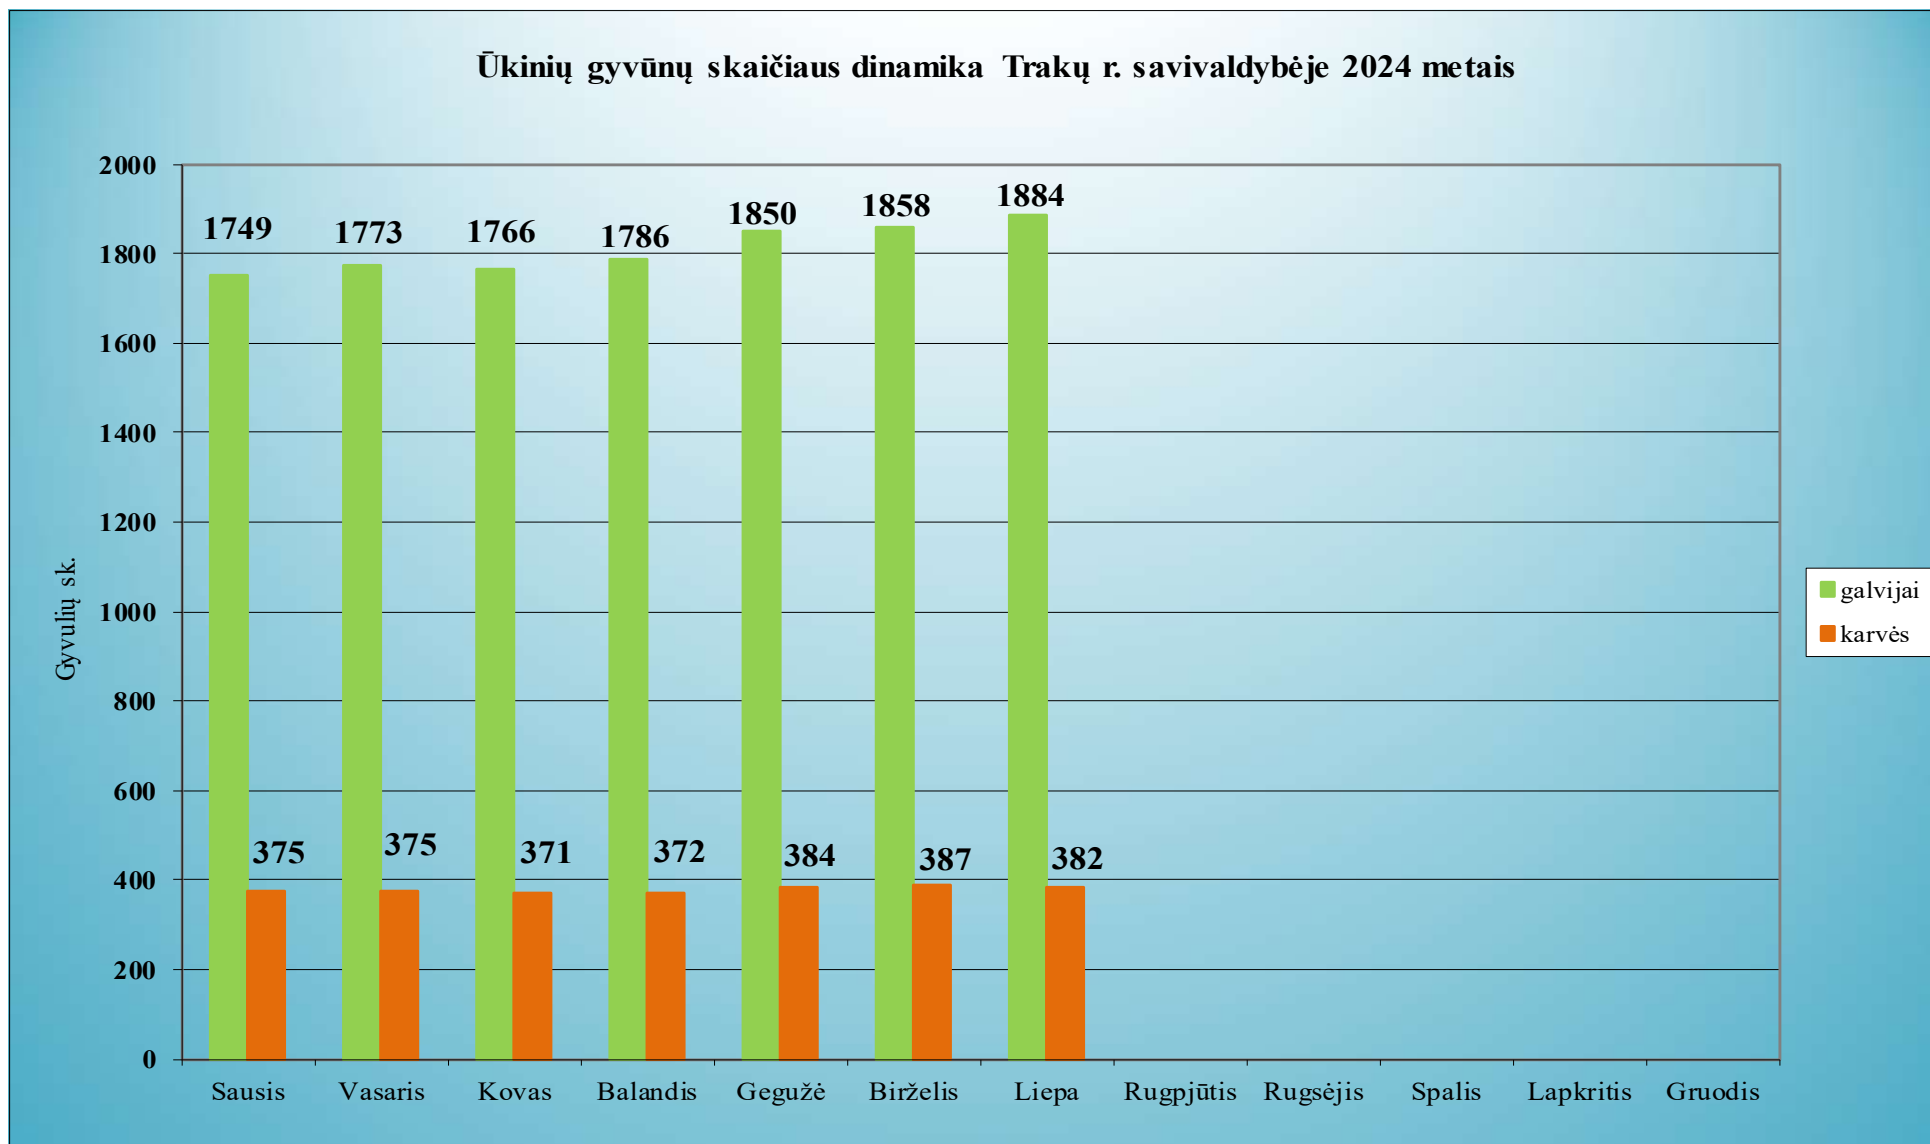

1.48. Trakų rajono savivaldybė