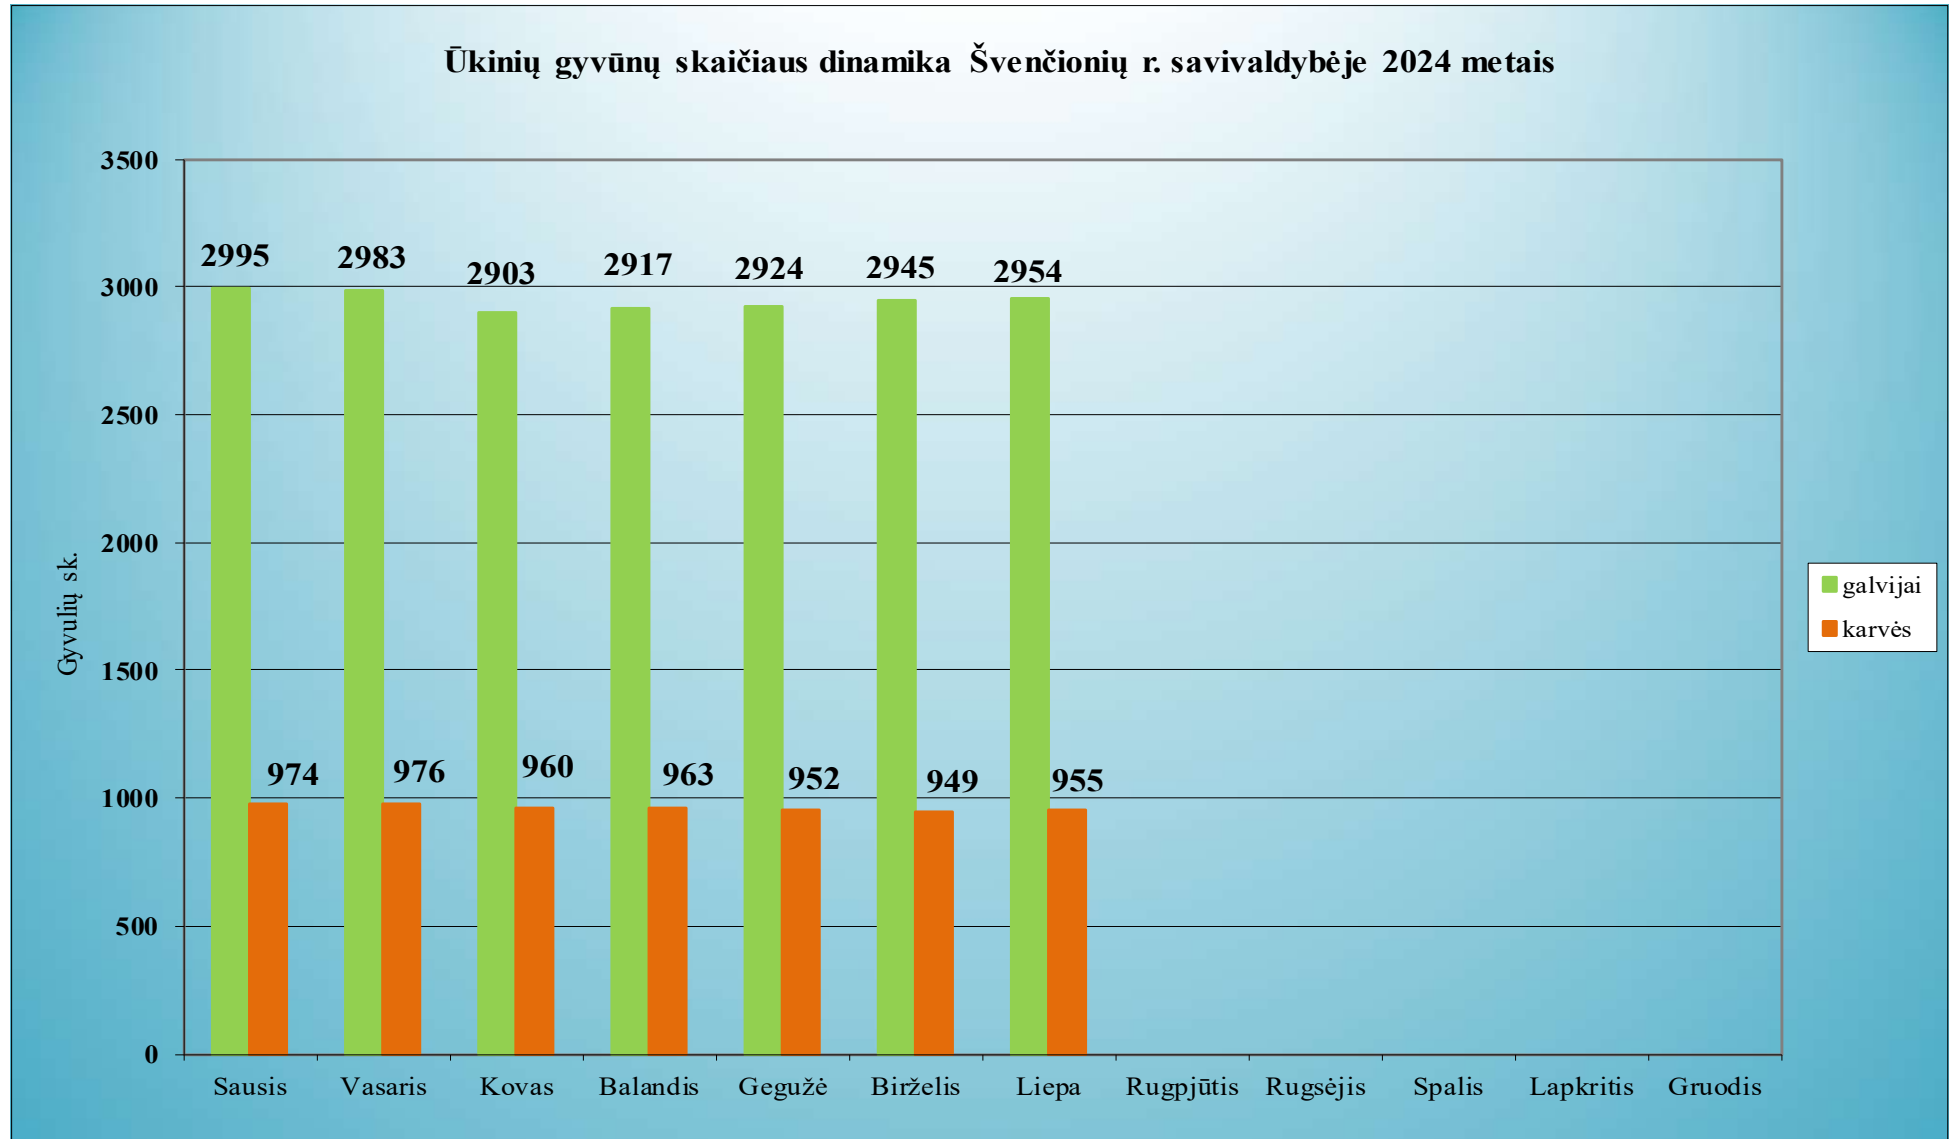

1.45. Švenčionių rajono savivaldybė