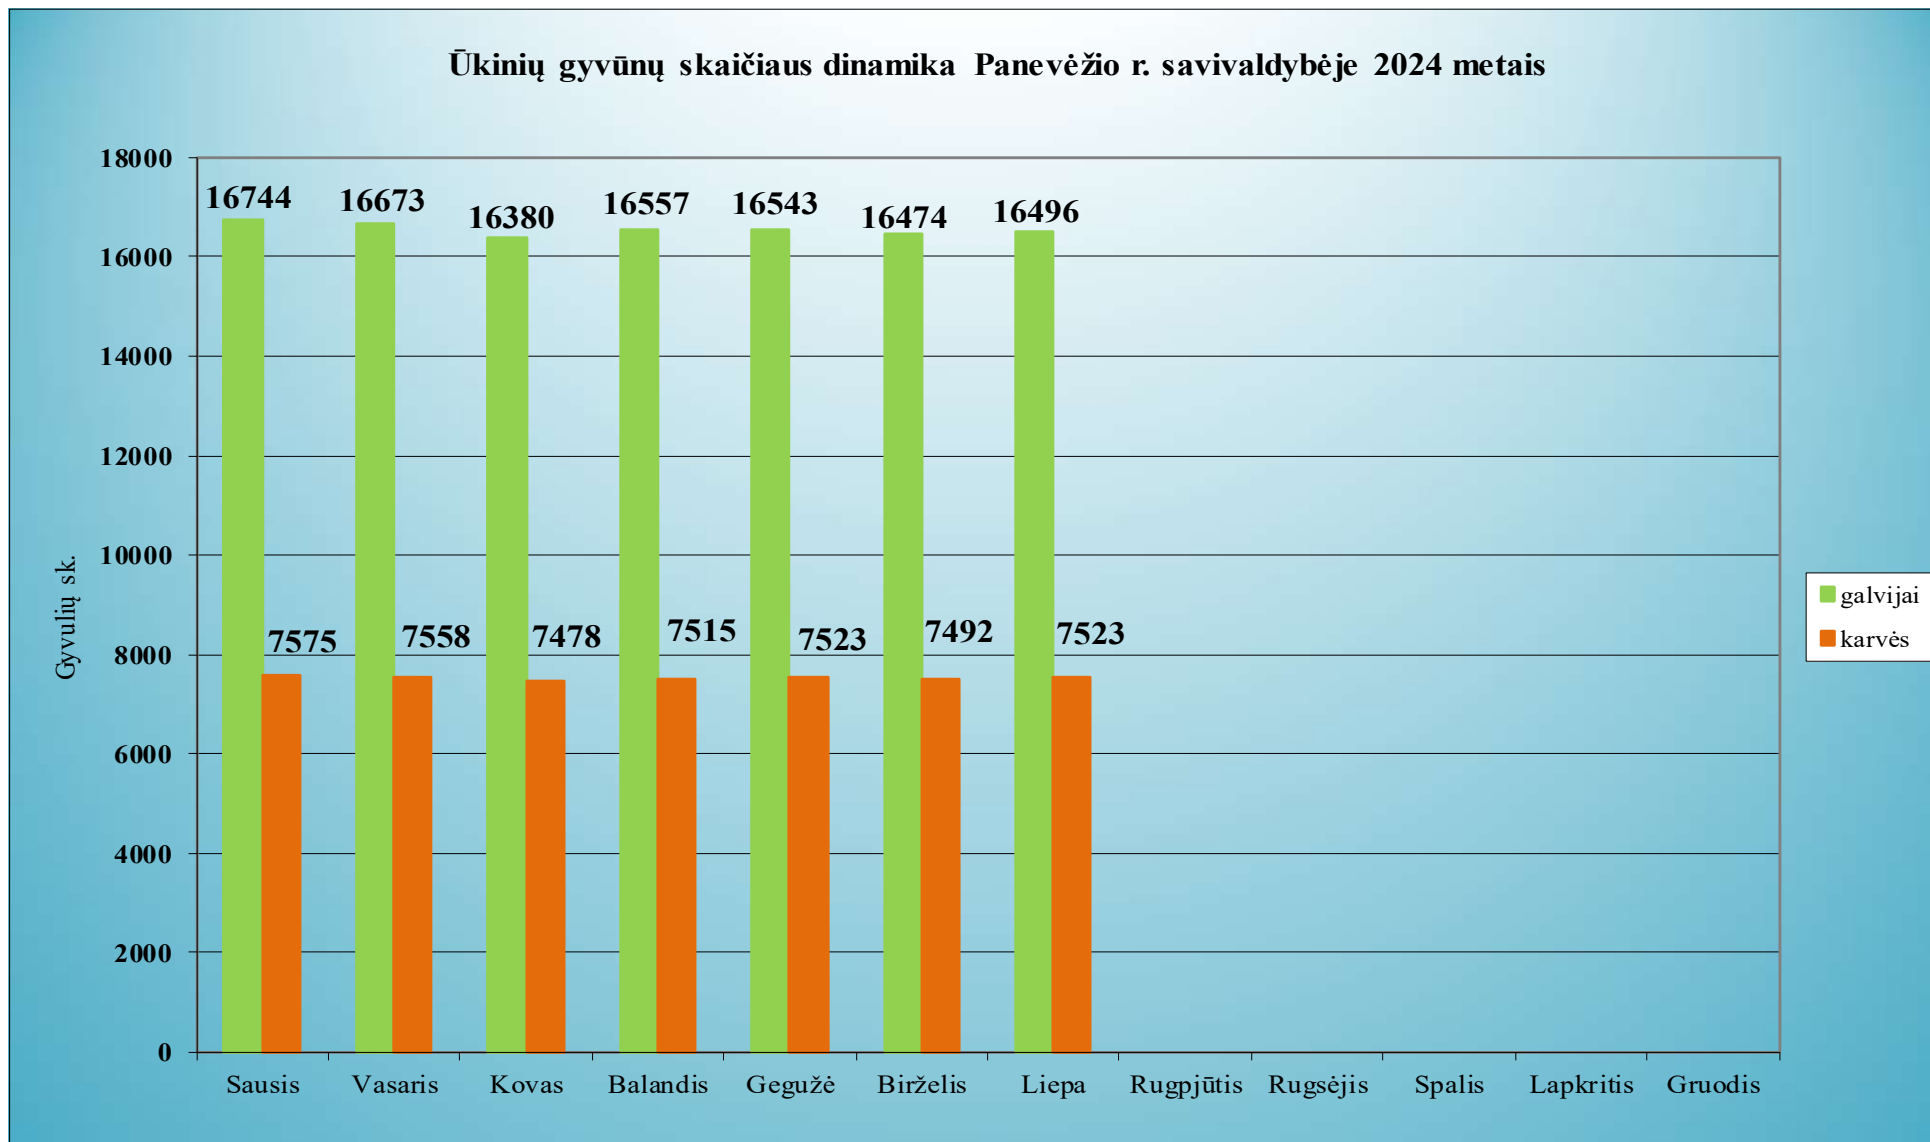

1.29. Panevėžio rajono savivaldybė