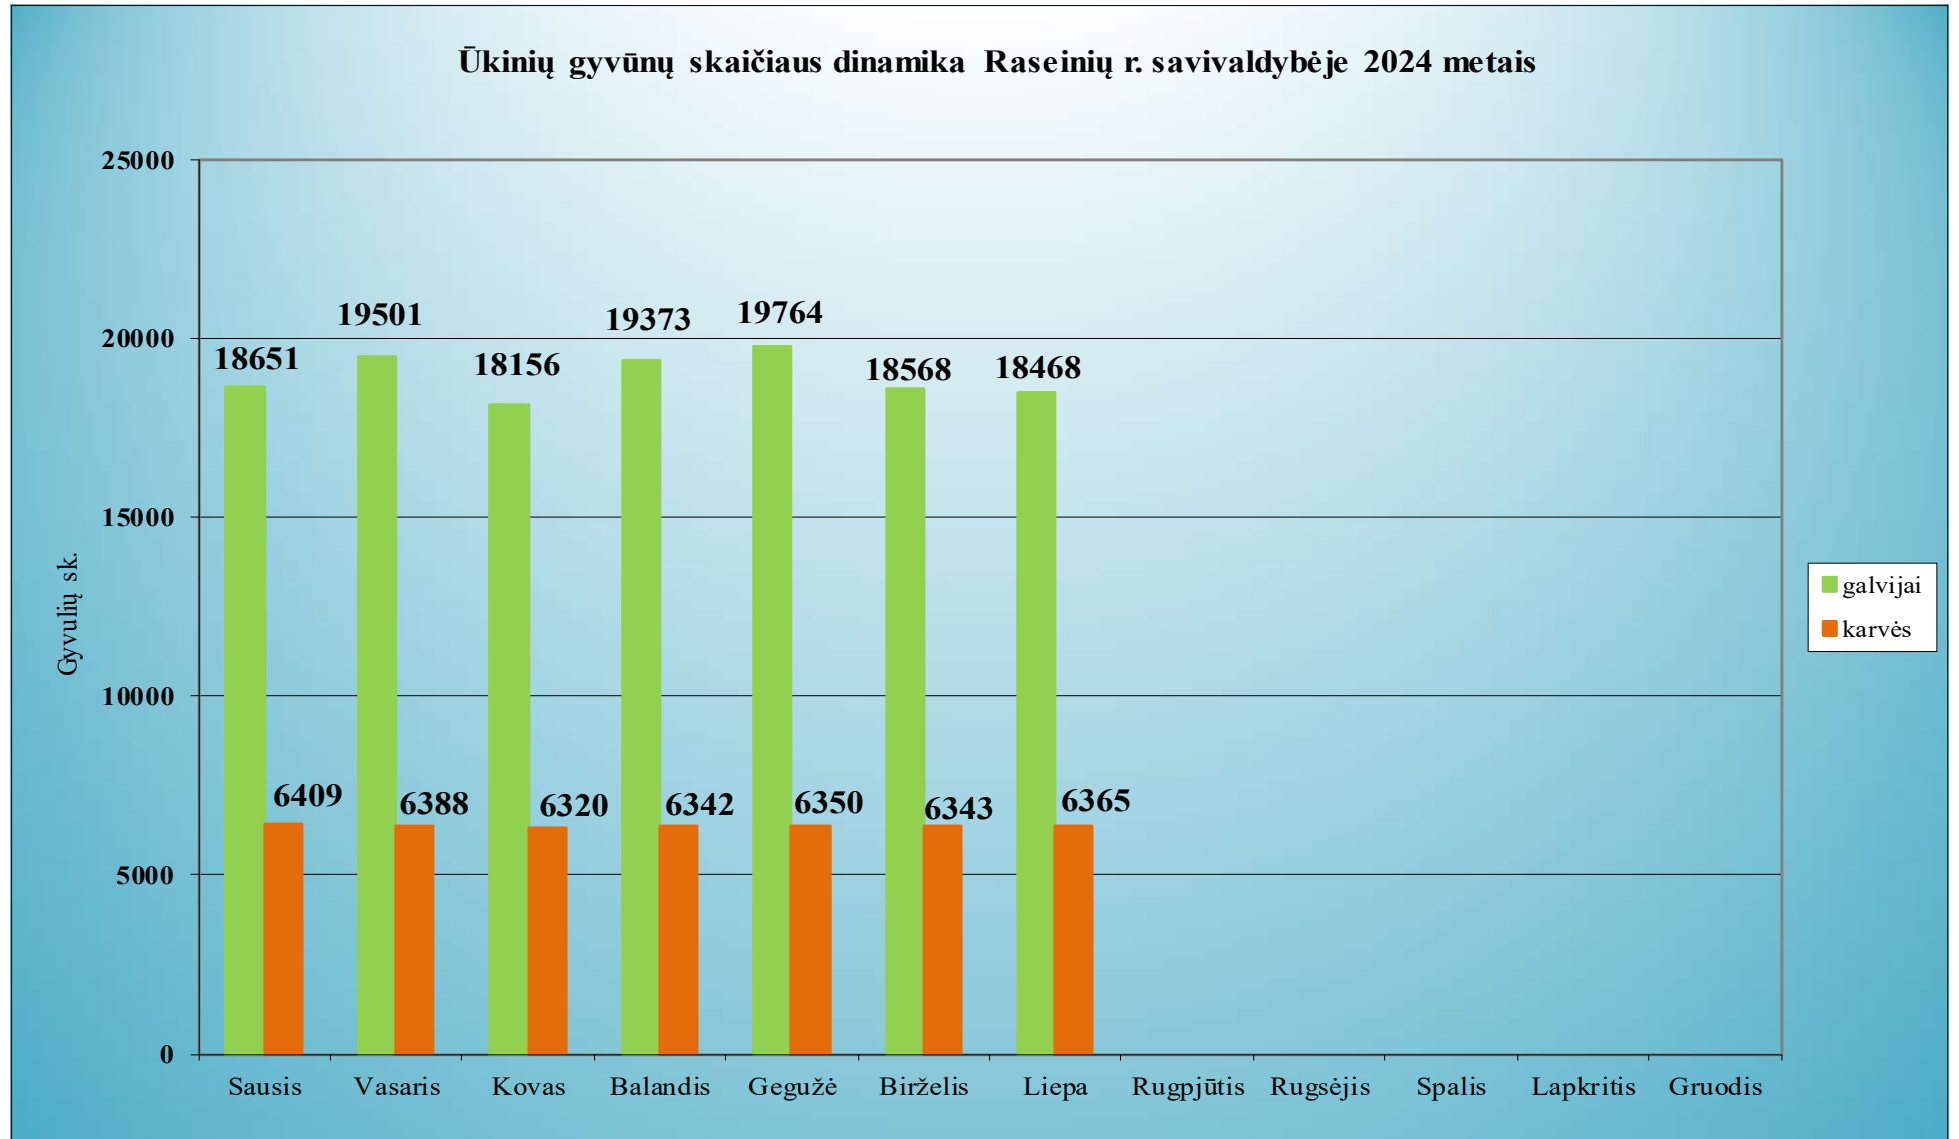

1.34. Raseinių rajono savivaldybė