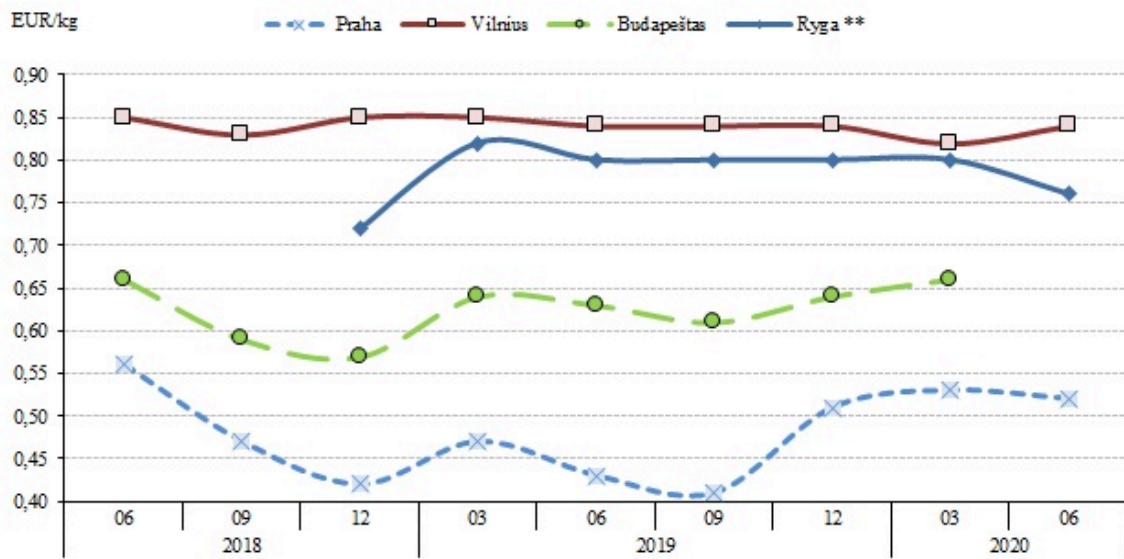

## Mažmeninės baltojo cukraus kainos\* kai kurių ES šalių sostinėse 2018 6 – 2020 3 EUR/kg

\* kainos perskaičiuotos pagal LB kursą

\*\* nėra pateikta duomenų už 2018 m. II-III ketv.

Šaltinis – ŽŪIKVC (LŽŪMPRIS).

Naudojant ŽŪIKVC (LŽŪMPRIS) duomenis, būtina nurodyti šaltinį.