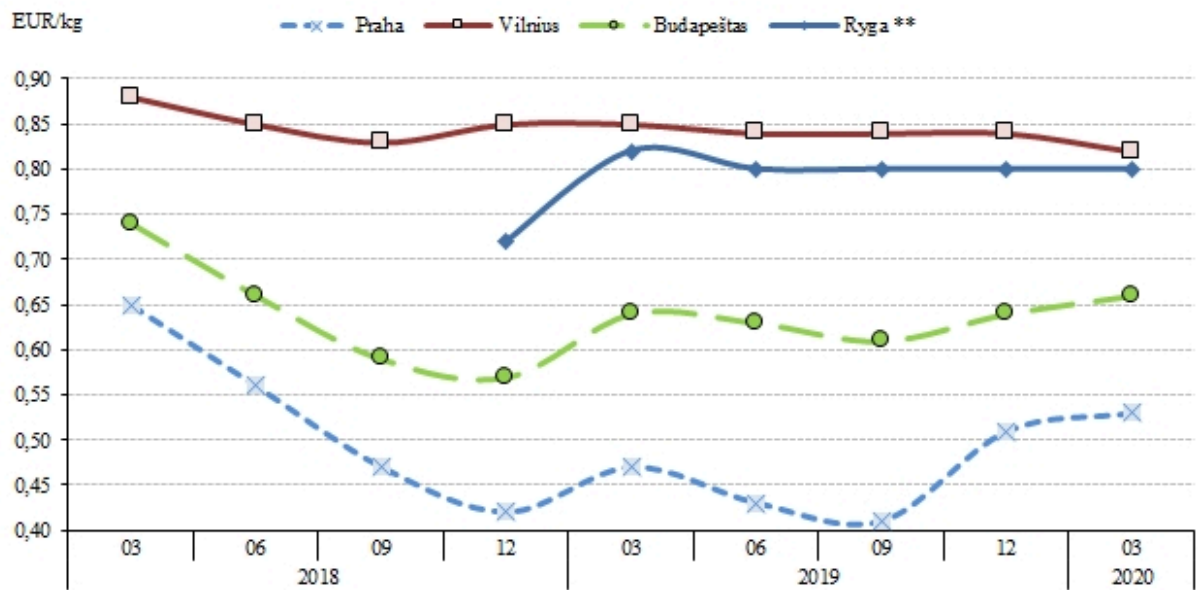

## Mažmeninės baltojo cukraus kainos\* kai kurių ES šalių sostinėse 2018 3 – 2020 1 EUR/kg

\* kainos perskaičiuotos pagal LB kursą

\*\* nėra pateikta duomenų už 2018 m. I-III ketv.

Šaltinis – ŽŪIKVC (LŽŪMPRIS).

Naudojant ŽŪIKVC (LŽŪMPRIS) duomenis, būtina nurodyti šaltinį.