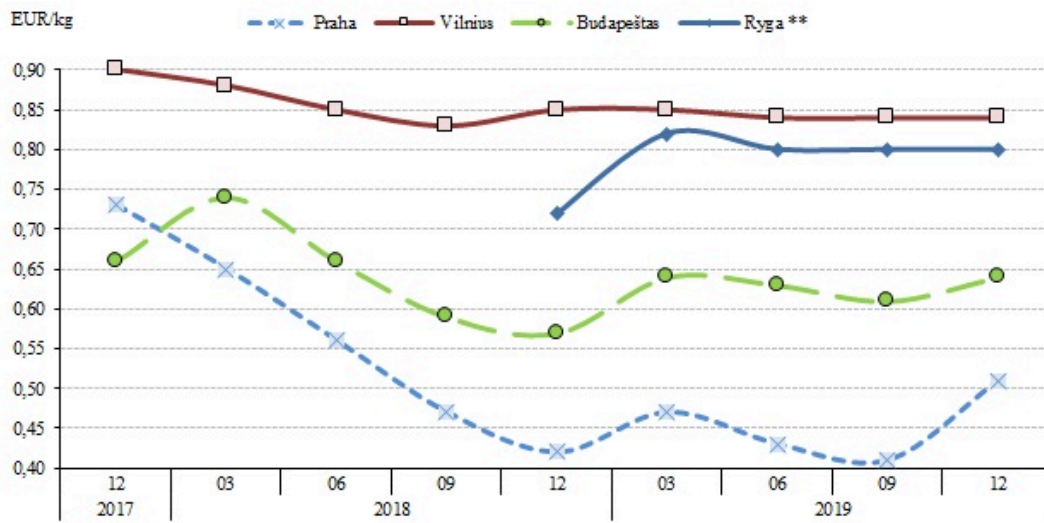

## Mažmeninės baltojo cukraus kainos\* kai kurių ES šalių sostinėse 2017 12 – 2019 12 EUR/kg

\* kainos perskaičiuotos pagal LB kursą

\*\* nėra pateikta duomenų už 2018 m. I-III ketv.

Šaltinis – ŽŪIKVC (LŽŪMPRIS).

Naudojant ŽŪIKVC (LŽŪMPRIS) duomenis, būtina nurodyti šaltinį.