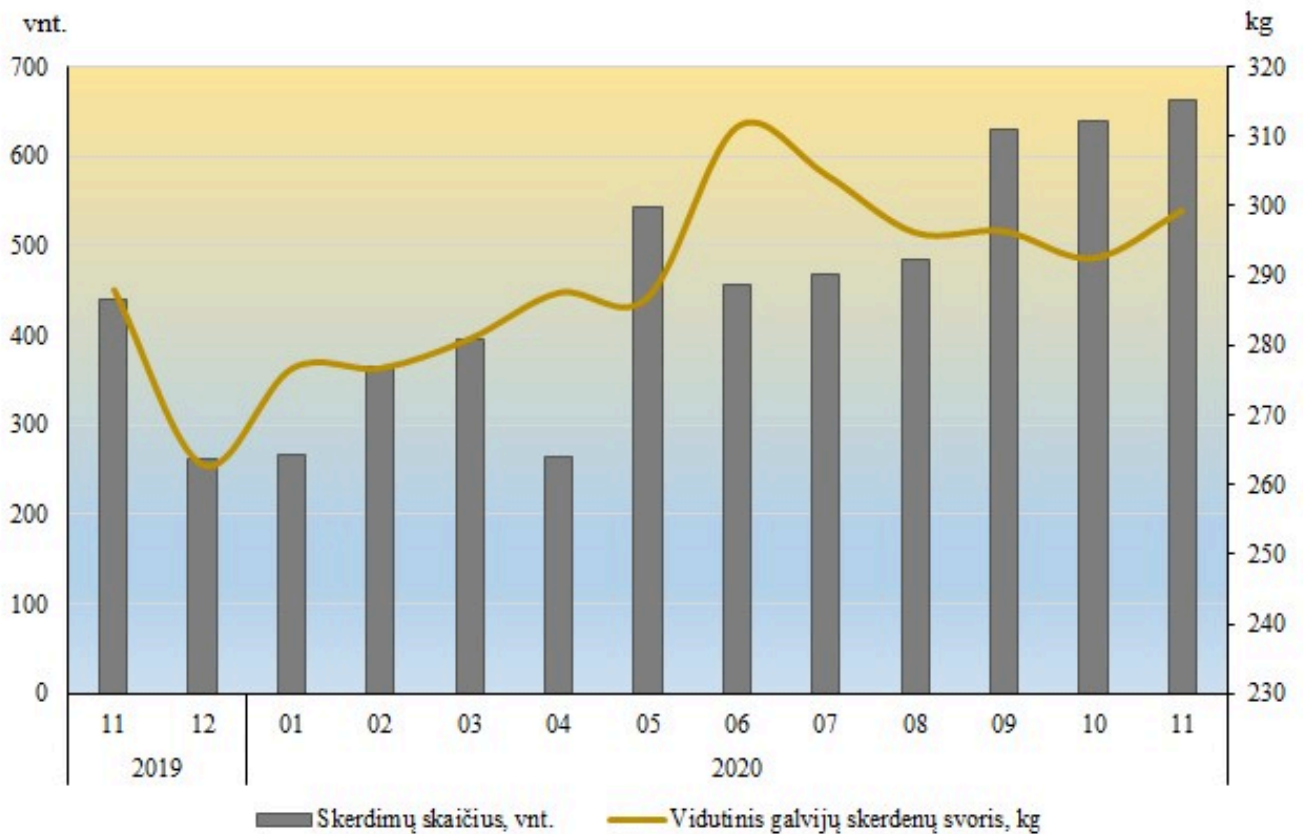

## Ekologiškai užaugintų galvijų skerdimų skaičius ir vidutinis skerdenų svoris Lietuvos įmonėse 2019–2020 m. lapkričio mėn.

**Ekologiškai užaugintų galvijų skerdimų skaičius ir vidutinis skerdenų svoris Lietuvos įmonėse 2019–2020 m. lapkričio mėn. pagal MS-1 ataskaitą**