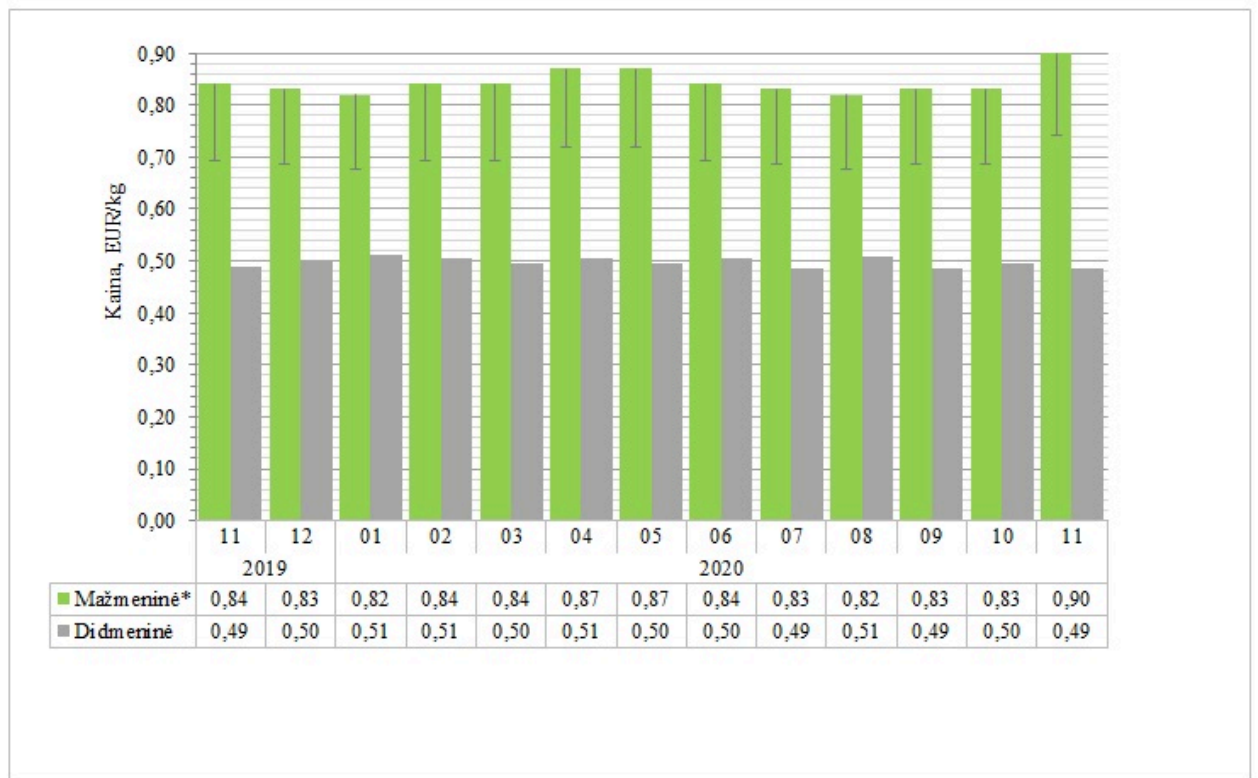

Baltojo cukraus vidutinė svertinė kaina Lietuvoje 2019 m. lapkričio – 2020 m. lapkričio mėn., EUR/kg

* baltojo cukraus mažmeninė kaina su PVM (PVM dalis pažymėta stulpelio viršuje).

Šaltinis – ŽŪIKVC (LŽŪMPRIS)