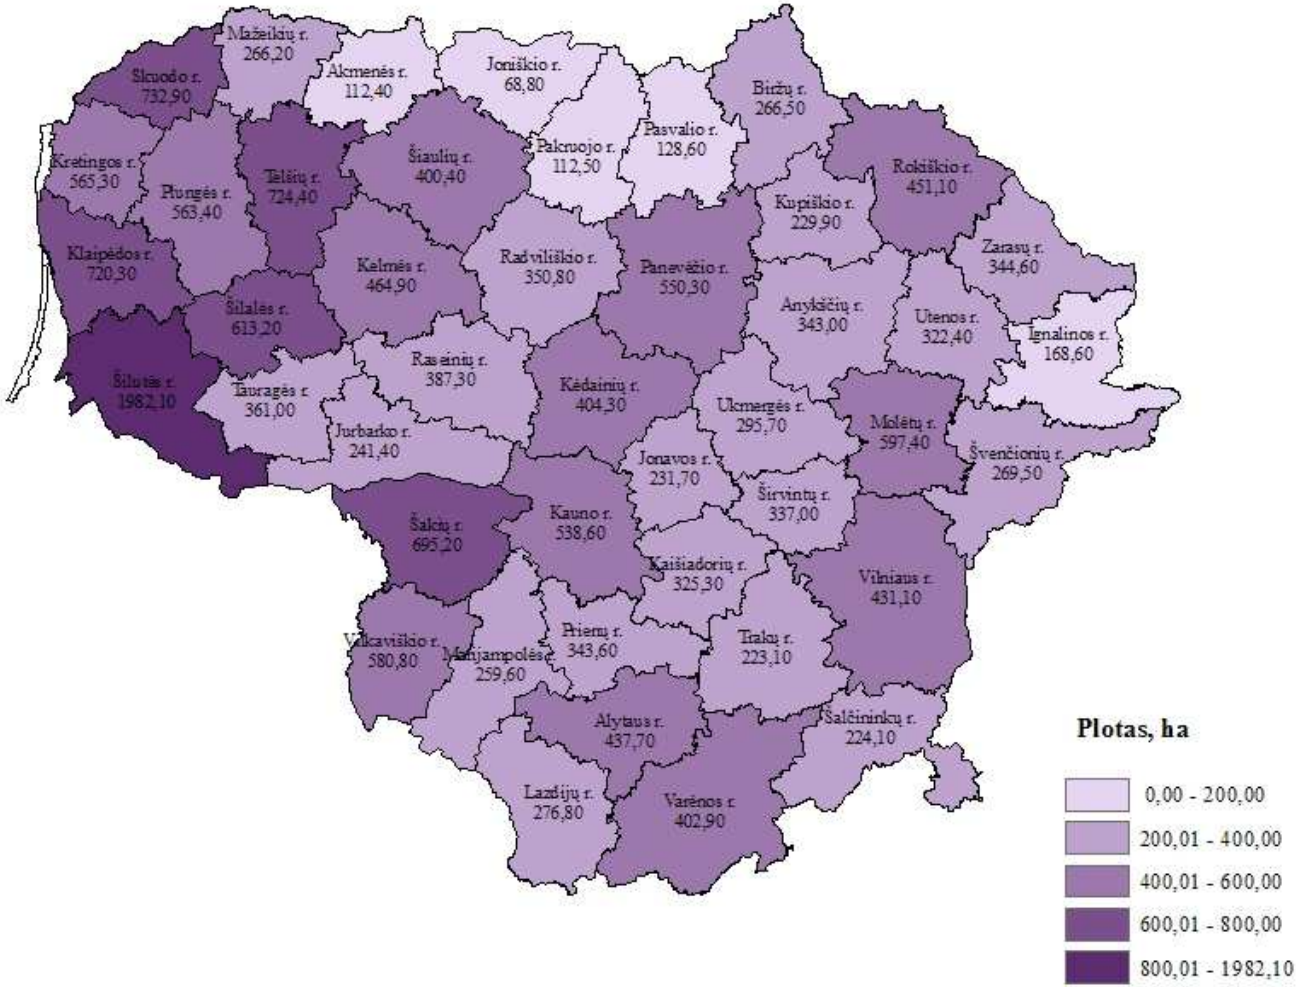

## Deklaruoti bulvių plotai Lietuvoje 1999 metais

Apskritis, rajonai	Bulvės, ha
<b>Alytaus apskr.</b>	<b>1117,40</b>
Alytaus r.	437,70
Lazdijų r.	276,80
Varėnos r.	402,90
<b>Kauno apskr.</b>	<b>2230,80</b>
Jonavos r.	231,70
Kaišiadorių r.	325,30
Kauno r.	538,60
Kėdainių r.	404,30
Prienų r.	343,60
Raseinių r.	387,30
<b>Klaipėdos apskr.</b>	<b>4000,60</b>
Klaipėdos r.	720,30
Kretingos r.	565,30
Skuodo r.	732,90
Šilutės r.	1982,10
<b>Marijampolės apskr.</b>	<b>1535,60</b>
Marijampolės r.	259,60
Šakių r.	695,20
Vilkaviškio r.	580,80
<b>Panevėžio apskr.</b>	<b>1626,40</b>
Biržų r.	266,50
Kupiškio r.	229,90
Panevėžio r.	550,30
Pasvalio r.	128,60
Rokiškio r.	451,10
<b>Šiaulių apskr.</b>	<b>1509,80</b>
Akmenės r.	112,40
Joniškio r.	68,80
Kelmės r.	464,90
Pakruojo r.	112,50
Radviliškio r.	350,80
Šiaulių r.	400,40
<b>Tauragės apskr.</b>	<b>1215,60</b>
Jurbarko r.	241,40
Šilalės r.	613,20
Tauragės r.	361,00
<b>Telšių apskr.</b>	<b>1554,00</b>
Mažeikių r.	266,20
Plungės r.	563,40
Telšių r.	724,40
<b>Utenos apskr.</b>	<b>1776,00</b>
Anykščių r.	343,00
Ignalinos r.	168,60
Molėtų r.	597,40
Utenos r.	322,40
Zarasų r.	344,60
<b>Vilniaus apskr.</b>	<b>1780,50</b>
Šalčininkų r.	224,10
Širvintų r.	337,00
Švenčionių r.	269,50
Trakų r.	223,10
Ukmergės r.	295,70
Vilniaus r.	431,10
<b>Iš viso:</b>	<b>18346,70</b>

Bulvių plotų pasiskirstymas Lietuvoje 1999 m.

Plotas, ha