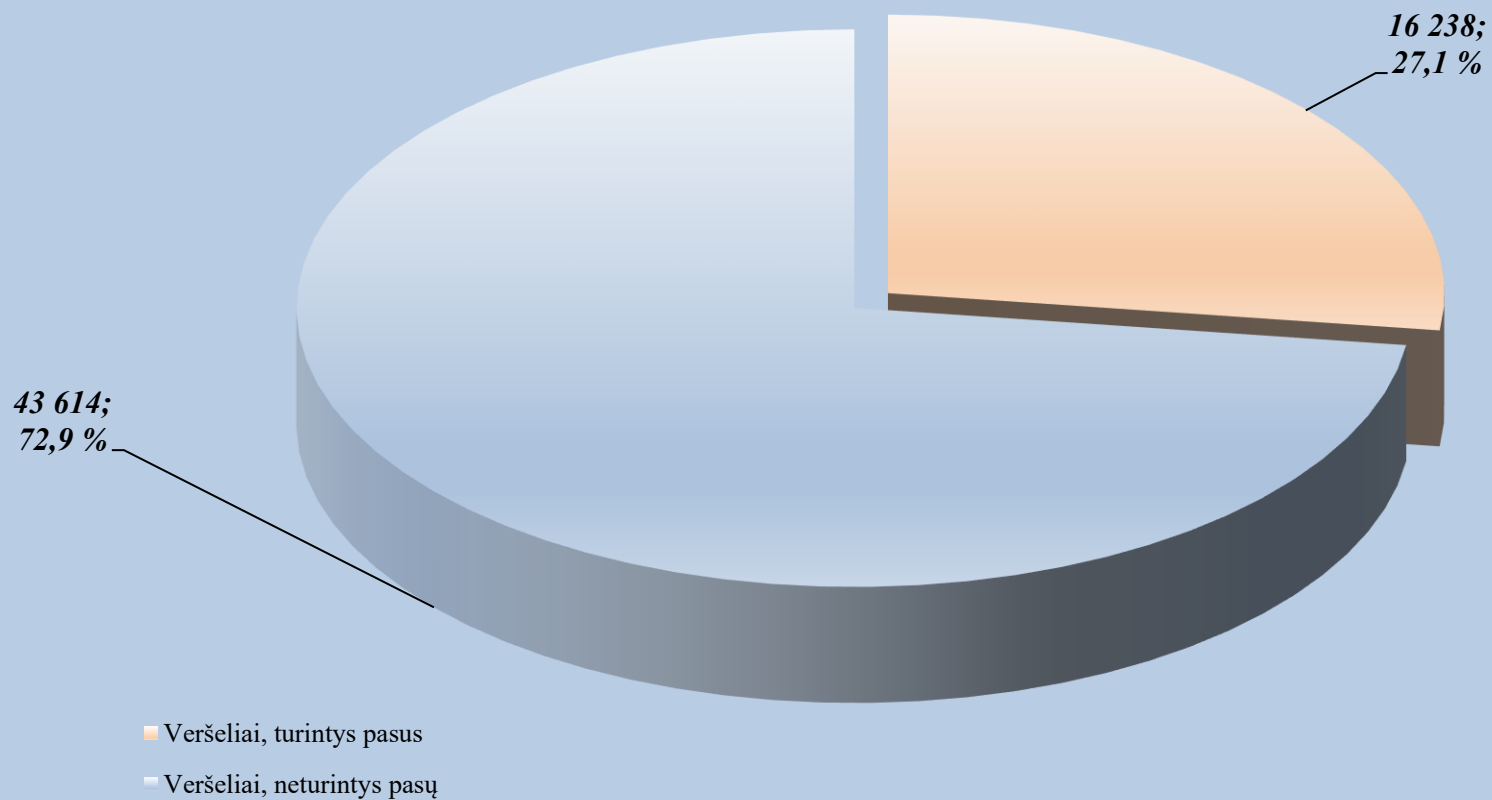

VĮ Žemės ūkio duomenų centras

Galvijų prieauglio, atvesto nuo 2026-01-01 iki 2026-03-31 pasų išdavimas

V. Kudirkos g. 18-1, 03105 Vilnius
Tel. + 370 5 266 0620
Faks. + 370 5 266 0609
El. paštas pagalba@zudc.lt