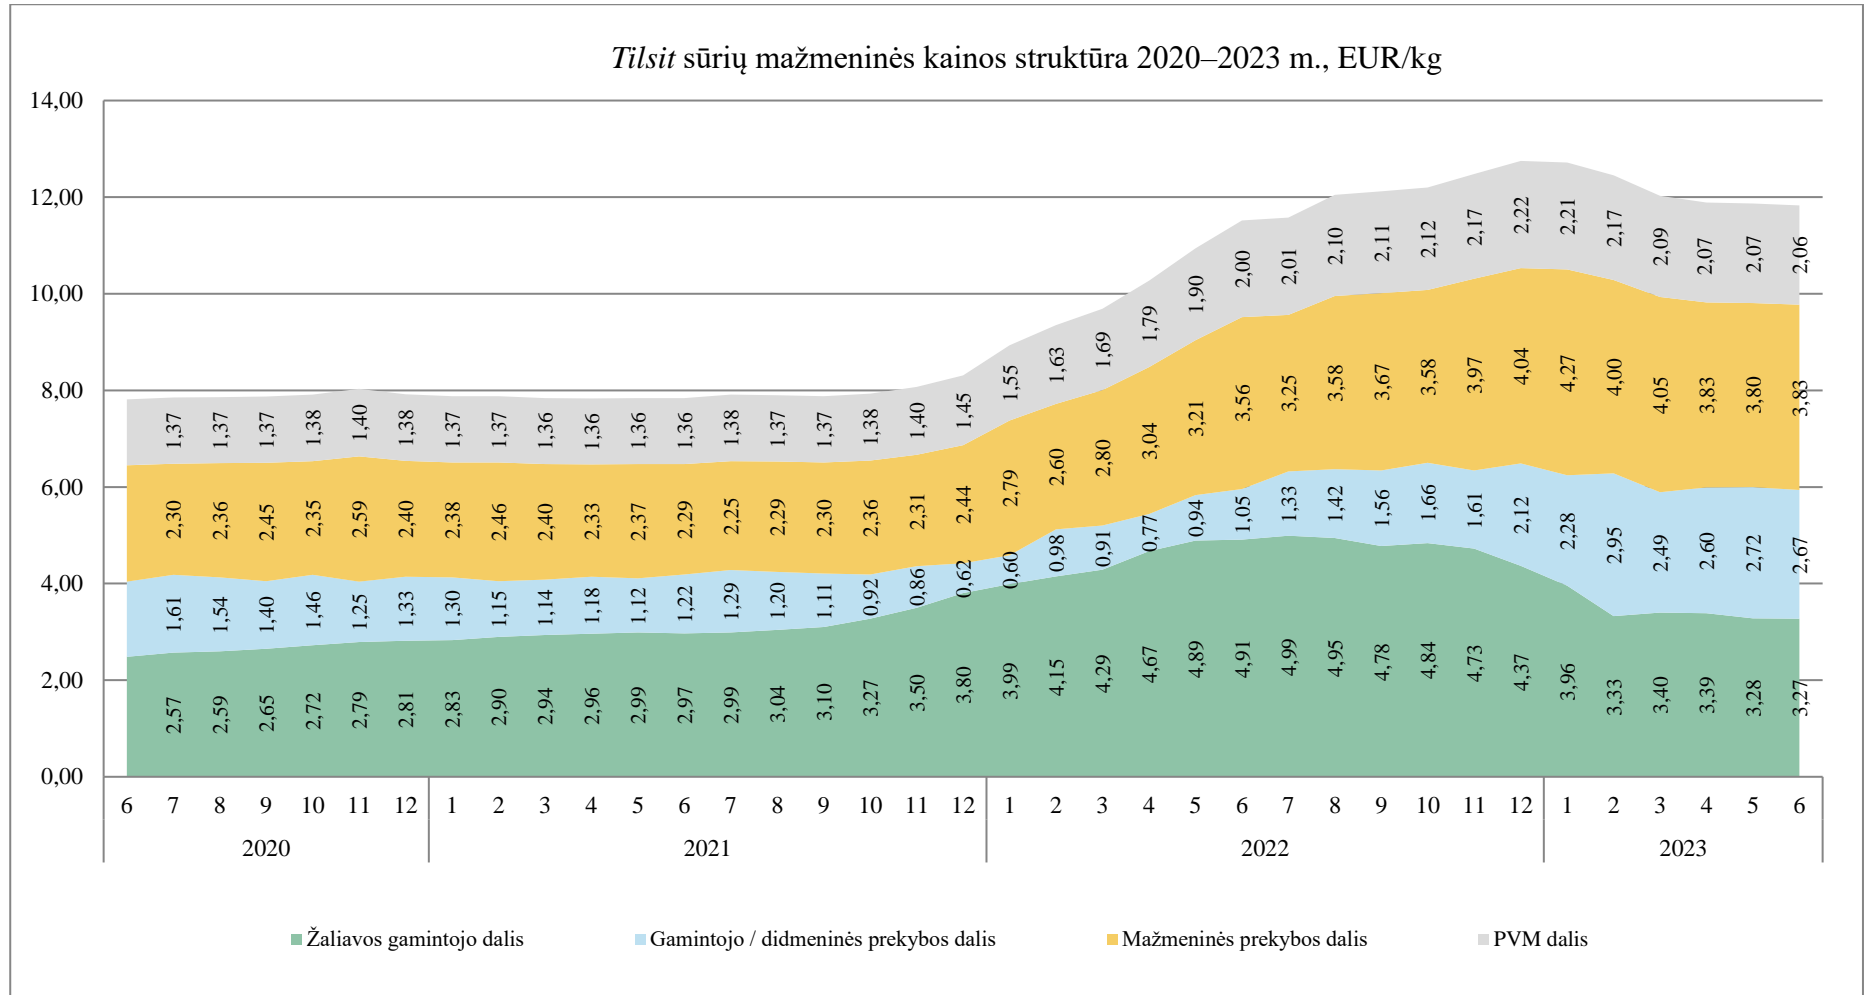

Pastabos:

1. Į mažmeninės kainos apskaičiavimą neįtrauktos privačių prekių ženklų ir akcinės kainos.
2. Į vidutinės mažmeninės ir vidutinės didmeninės kainos apskaičiavimą neįtrauktos ekologiškų gaminių kainos.
3. Lietuvoje paskelbus karantiną dėl COVID-19 plitimo rizikos nuo 2020 m. kovo 16 d. iki birželio 16 d. ir nuo 2020 m. spalio 26 d. iki 2021 m. birželio 30 d. ŽŪIKVC buvo apribotos galimybės registruoti maisto produktų kainas prekybos tinklų parduotuvėse. Informacija apie kai kurių maisto produktų mažmenines kainas buvo rengiama pagal prekybos tinklų pateiktus duomenis bei jų interneto svetainėse skelbiamą informaciją.