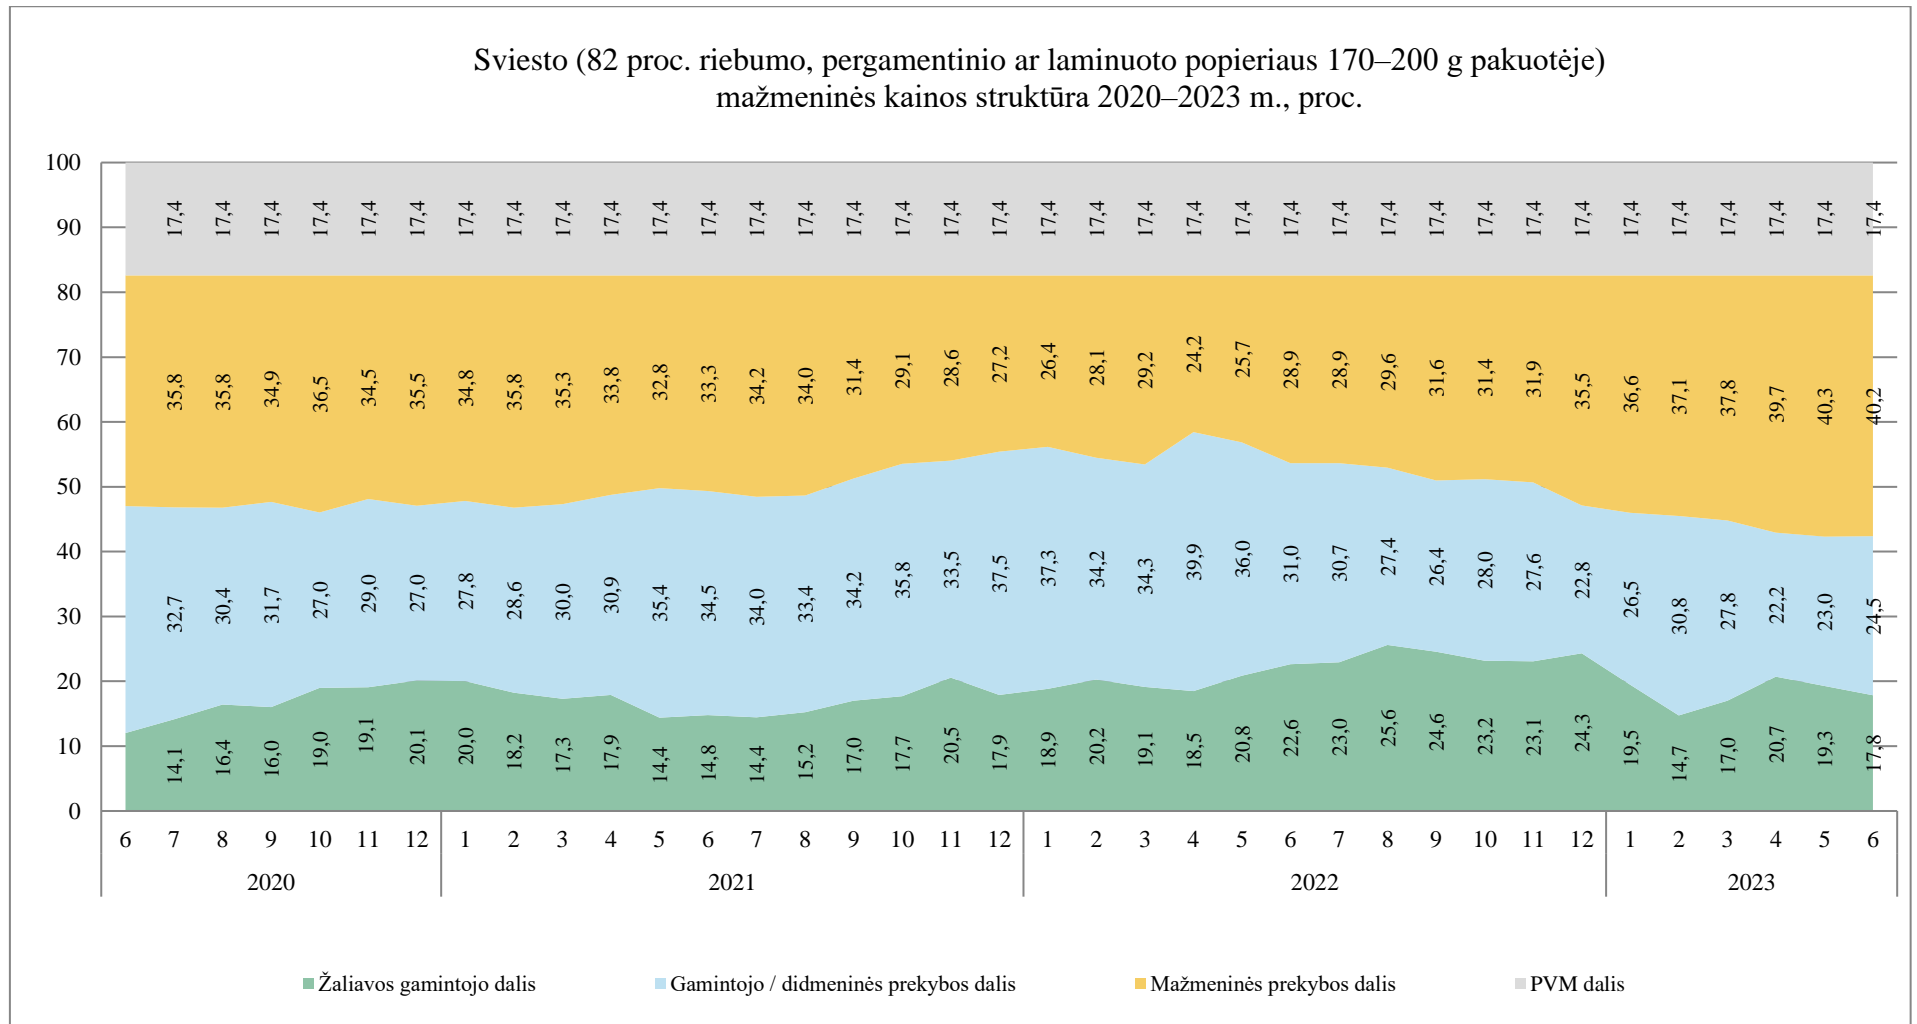

Pastabos:

1. Į vidutinės mažmeninės kainos apskaičiavimą neįtrauktos privačių prekės ženklų ir akcinės kainos.
2. Į vidutinės mažmeninės ir vidutinės didmeninės kainos apskaičiavimą neįtrauktos ekologiškų gaminių kainos.