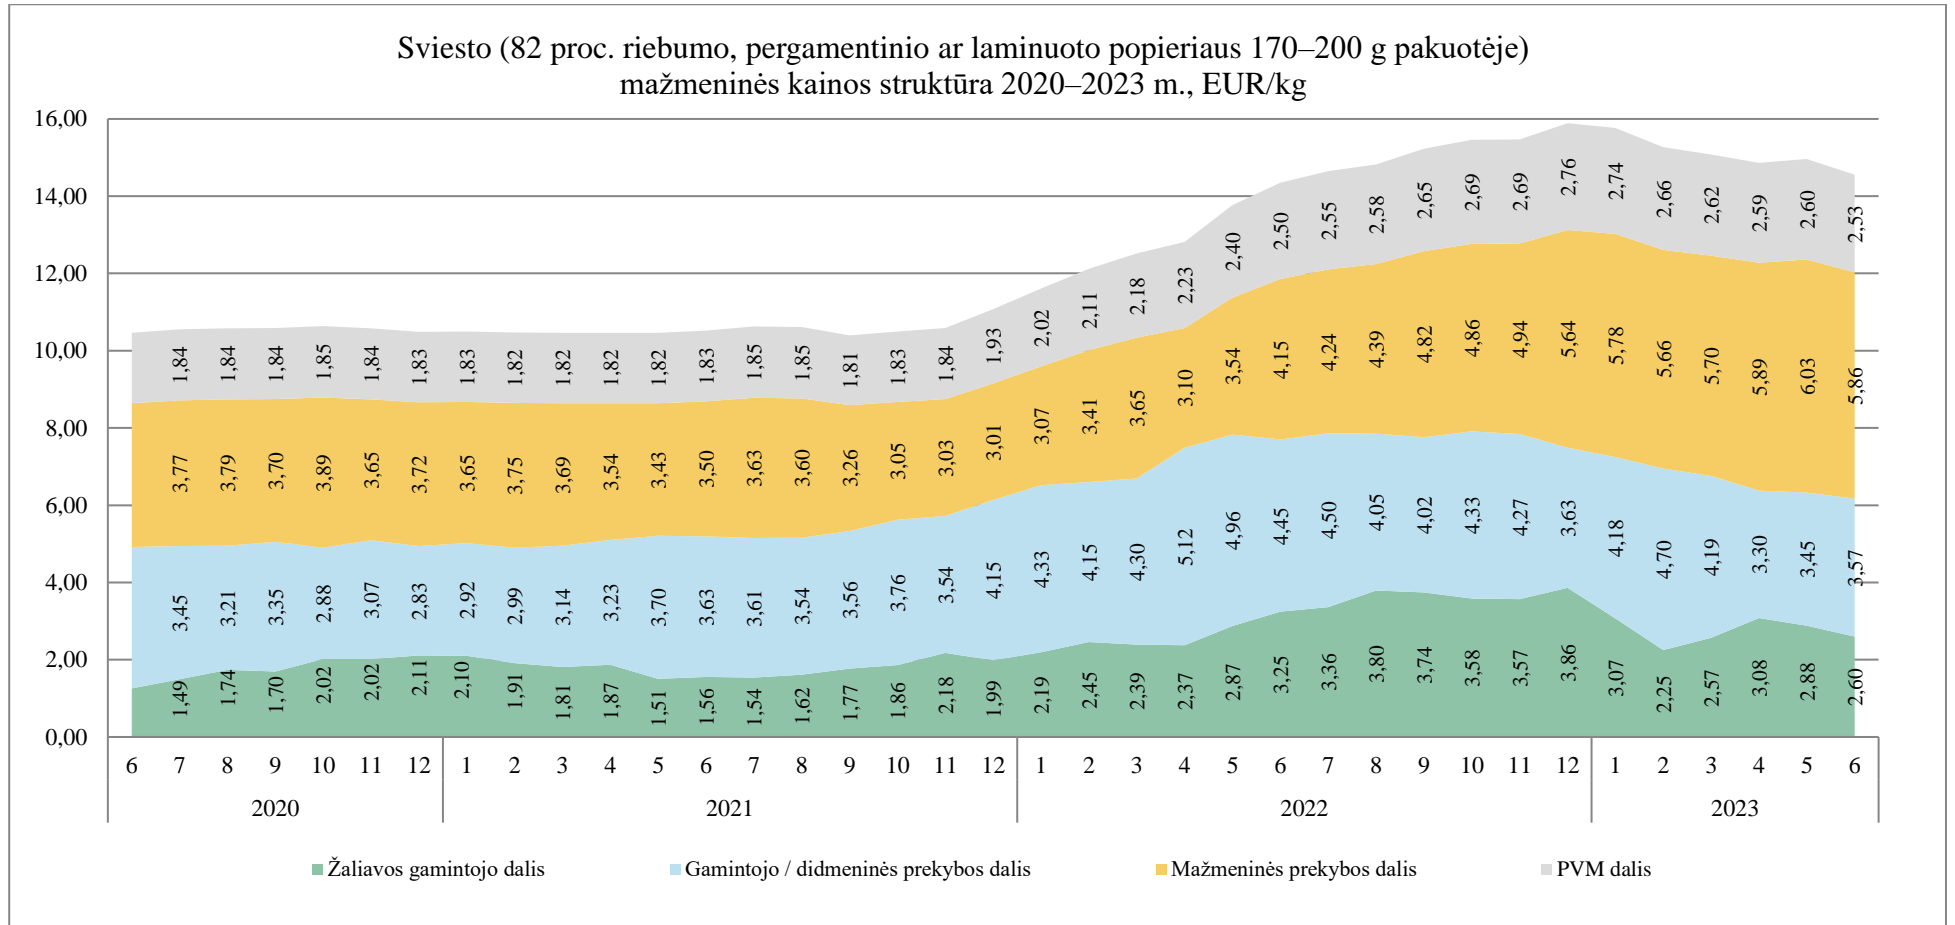

Pastabos:

1. Į vidutinės mažmeninės kainos apskaičiavimą neįtrauktos privačių prekių ženklų ir akcinės kainos.
2. Į vidutinės mažmeninės ir vidutinės didmeninės kainos apskaičiavimą neįtrauktos ekologiškų gaminių kainos.

Pastabos:

1. Į mažmeninės kainos apskaičiavimą neįtrauktos privačių prekių ženklų ir akcinės kainos.
2. Į vidutinės mažmeninės ir vidutinės didmeninės kainos apskaičiavimą neįtrauktos ekologiškų gaminių kainos.
3. Lietuvoje paskelbus karantiną dėl COVID-19 plitimo rizikos nuo 2020 m. kovo 16 d. iki birželio 16 d. ir nuo 2020 m. spalio 26 d. iki 2021 m. birželio 30 d. ŽŪIKVC buvo apribotos galimybės registruoti maisto produktų kainas prekybos tinklų parduotuvėse. Informacija apie kai kurių maisto produktų mažmenines kainas buvo rengiama pagal prekybos tinklų pateiktus duomenis bei jų interneto svetainėse skelbiamą informaciją.