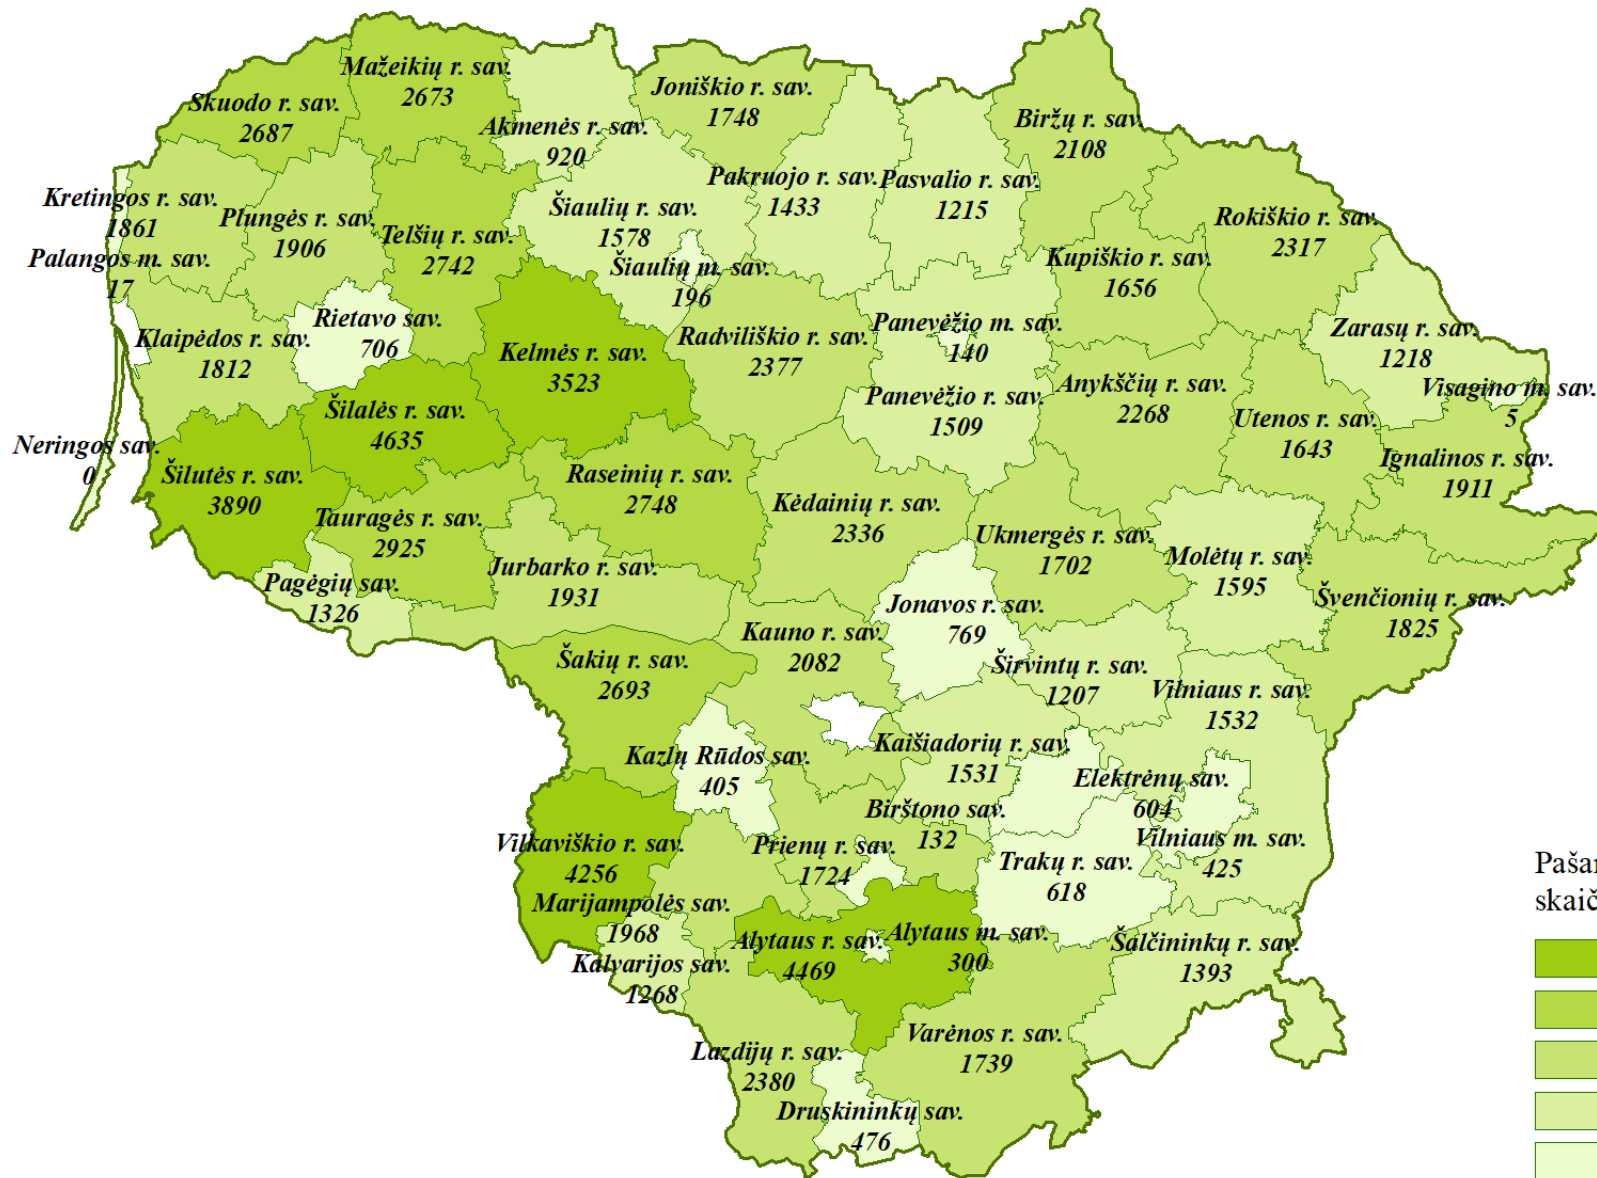

Turinys

1. Pašarų ūkio subjektų pasiskirstymas savivaldybėse 2021 m. sausio 1 d.	3
2. Įregistruotų ir patvirtintų pašarų ūkio subjektų dinamika 2016 - 2020 metais	4
3. Įregistruotų pašarų ūkio subjektų veiklų skaičius 2020 metais.....	5
4. Patvirtintų pašarų ūkio subjektų veiklų skaičius 2020 metais	6

1. Pašarų ūkio subjektų pasiskirstymas savivaldybėse 2021 m. sausio 1 d.