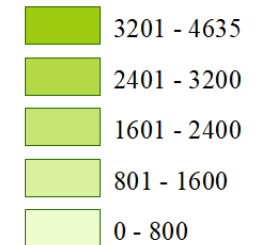

Pašarų ūkio subjektų skaičius