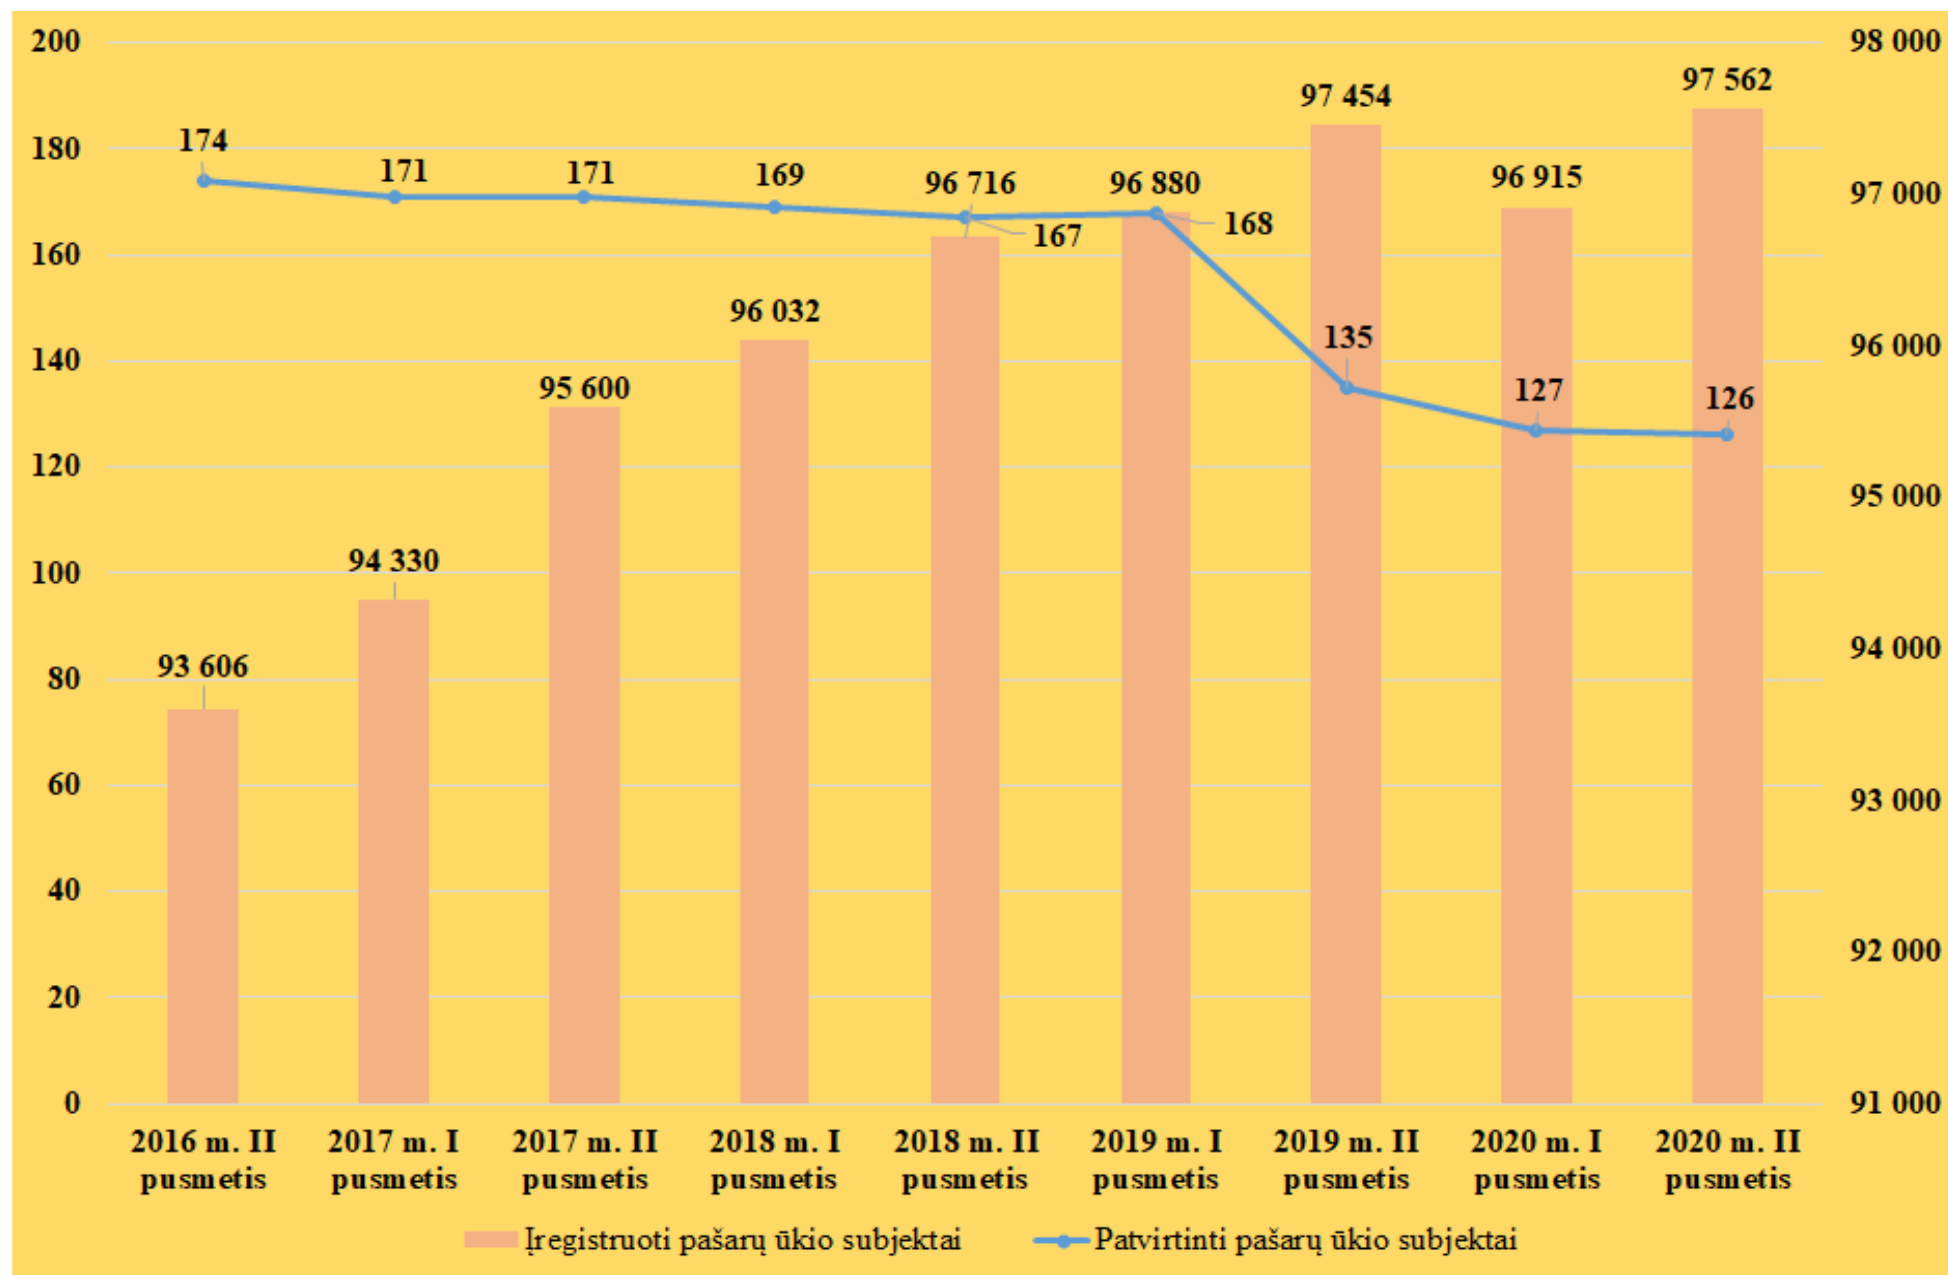

2. Įregistruotų ir patvirtintų pašarų ūkio subjektų dinamika 2016 - 2020 metais