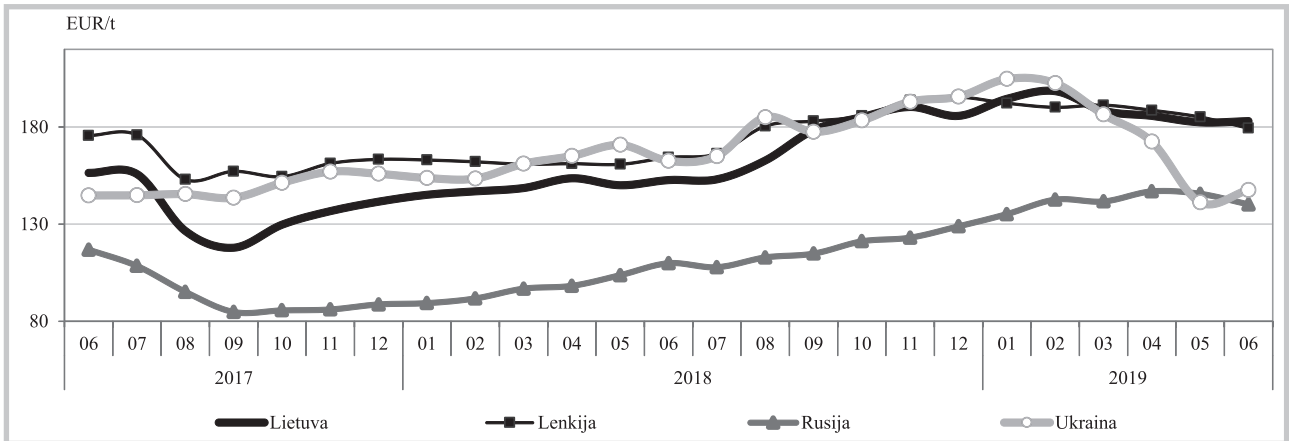

3DāDULQLD NYLHPLD NDLQRV /LHWXYRMH /HQNLMRMH 5XVLMRMH

NDLQRV (85 SDWHLNWRV SDJDO DWLWLGDPRVQGDWRPĖ,(8% YDOL35)D N365,5 6RY(FRC

,QGLMRMH (6 LU 8NUDLQRMH SDUJLQWSDGLOQVRD ±P
7LNLDPVL NDG NYLHPLD GHSDOXMSWVDXOMHOL SDGLG;WL
P JDOL VLHNWL POQ WXLGDWDLĖIWD POQSURF
GDXJLDX QHJX ± P .YLHPLD,*XQDXMRVDPDVV GXRPHQLPLV
SDVDXOMH DQDOLJXRMDPX ODSLRVXUSHX WXĖ;WÐ GJKGOLDWV P
POQ W LU WDL ĖIWD VXPQQLQWRGDJLDPQ WPDW WXU;V
SDO\JLQWL VX ± P .YLHPLD VEIQDXGRMLPQ W DUED
± P SDO\JLQWL VX ± SDO\JLQWL;WEX ± GHUOLDXV
SDGLG;WL PDLVWXL ± SURJQRJXRMDPQQLVWDWVDUJRPLV
SUDPRQHL ± SURF LNL VXPQQLQWRSDāDĖQV W R ±
± SURF LNL POQ WVX,* & ±SURJQRJĖOL ĖIWL GLGHVQ
GXRPHQLPLV NYLHPLD SUHNVRGDUEWLĀHOLPORQW

tesinys 5 psl.

*UIGD LU UDSVÐ YLGXWLQ;V VDYDLWLQ;V VXSLUNLPR M
(iš augintojų ir kitų vidaus rinkos ūkio subjektų /LHWXYRMH (85 W EH 390

*UIGDL	VDY				3RNWLW			
	EH	13VX	13EH	13VX	13EH	13VX	13EH	13VX
.YLHPLDL								
HNVD								
, NODV;V								
,, NODV;V								
,,, NODV;V								
,9 NODV;V								
5XJLDL			-	-	-	-	-	-
, NODV;V								
,, NODV;V								
0LHāLDL								
, NODV;V								
,, NODV;V								
VDO\NOLQLDL								
$YLāRV								
*ULNLDL								
.YLHWUXJLDL								
.XNXU;JDL								
āLUQLDL								
5DSVDL								

NDLQD EH QXRVDLWÐ SULHā YDO\P LU GāLRYLQLP LU SULāDRWDLV āĖ,.9& /āĖ035,
NDLQD VX QXRVDLWRPLV SR YDO\PR LU GāLRYLQLPR LU SULHPRNRPLV
O\JLQDQW P VDYDLW VX VDYDLWH O\JLQDQW P VDYDLW VX P
" ± NRQ;GHQFLDOĖV GXRPHQ;V
3DVWDED *UIGD EHL UDSVÐ LU VDYDLPLD VXSLUNLPR NDLQRV SDWLVNOLQWRV