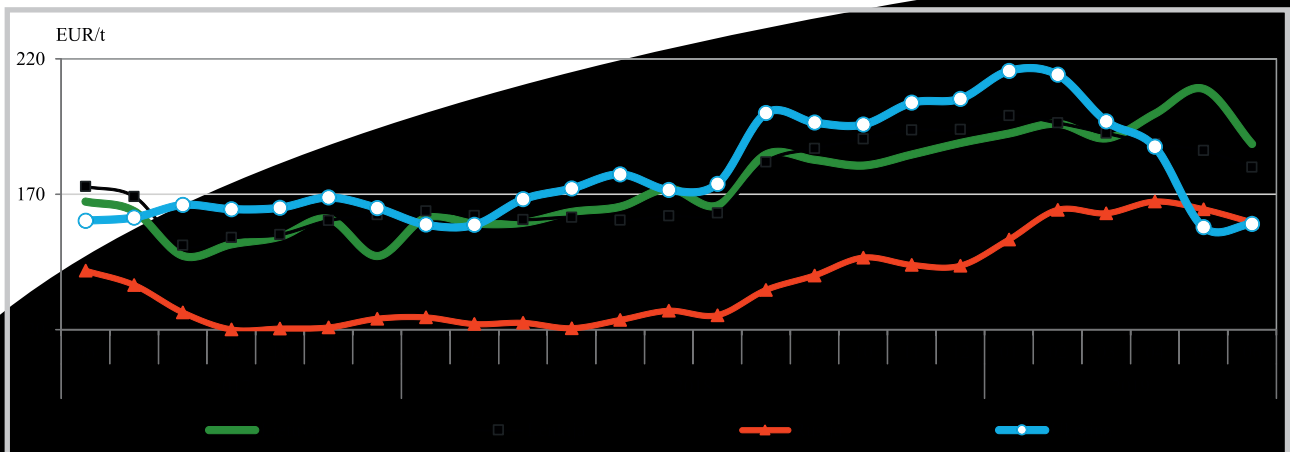

/(,78926 5(638%/,.26 ä(0 6 Æ.,2 0,1,67(5,-$
9² ä(0 6 Æ.,2 ,1)250$&,-26 ,5 .$.02 9(56/2 &(175$6
/,(78926 ä(0 6 Æ.,2 ,5 0$,672 352'8.7Ï 5,1.26 ,1)250$&,1 6,67(0$

Agro RINKA

,661

'9,6$9$,7,1,6 2),&,$/86,6 ,1)250$&,1,6 67$7,67,1,6 /(',1

P OLHSRV G

1 U

785,1 < 6

3LHQR LU SLHQRNDPLQLÐ

%XOYLD GDUåRYLD LU YDLVLD U

*UIGÐ LU UDSVÐ ULQND

.LDXOLHQRV MDXOLHQRV LU DYHLQR(WRORJLãND SURGXNWÐ ULQND

3DXNãWLHQRV LU NLDXãLQLÐ ULQND ODLVWR SURGXNWÐ PDãPHQLQ; U

*UIGÐ LU UDSVÐ ULQND

/LHWXYRMH P OLHSRV PjQ& SURDãLQRMH ± P EHQQ
NYLHþLD VXSLUNLPR NDLQD SDHUCjMDXVRSSURDURjQLÆHW NYLH
PLHãLD LU NXNXUijDLHWWXYRDãJMDRGSWDXWLQjV JUIGÐ WDU\ERV V
VXSLUNLPR ³PRQjV P OLHSRVãPQR SURGGGLRPHQLPLV ±
VDYDLW NYLHþLXV VXSLUNRjUjCjGURDãM SDO\JLQWL VX S
SR (85 W ± SURF GLSHURQRNþLQDãPãLQWD POQ V
SULHã VDYDUWQLÐ PLHãLD ,, NODWDLVSDUNLPROQ W GDXJLDX
NDLQD DQDOLjXRMDPX ODLNRWPHUSãXEMVãPãLQRPjQ JUIGÐ GHUOI
LNL (85 W SURF VXLNãLQWD GjO SURJQRjXRMDPR
(85 W NXNXUijÐ GHUOLDXV -$9 EHW NYL

ODLVWLQLÐ NYLHþLD NDLQRV /LHWXYRMH /HONLMRMH 5XVLMRM